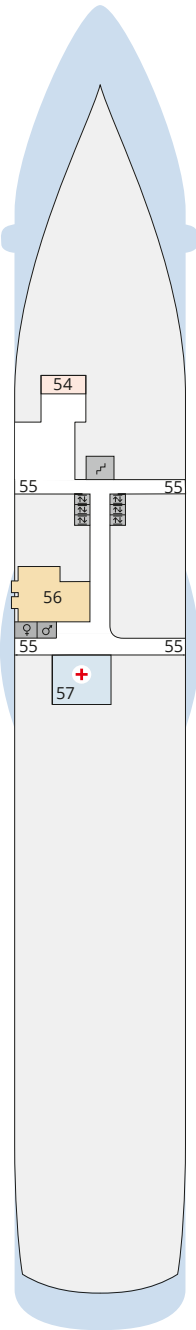

Decksgrundrisse

Deck 3