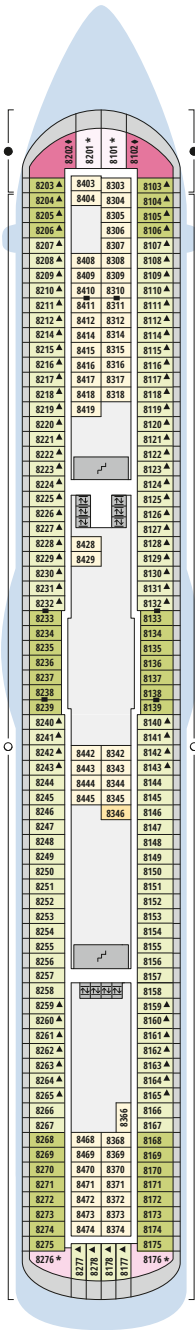

Decksgrundrisse AIDAblu, AIDamar, AIDAsol, AIDAstella

Legende

Die folgende Übersicht beginnt mit der günstigsten Kabinenkategorie (Darstellung der Kabinenummern nur beispielhaft).

- 5308** Innenkabine **IB**
- 7436** Innenkabine **IA**
- 8346** Innenkabine **IA** auf AIDamar, AIDAsol und AIDAstella
- 6226** Meerblickkabine mit eingeschränkter Sicht **CA**
- 4220** Meerblickkabine **MB**
- 4227** Meerblickkabine **MA**
- 8106** Balkonkabine **BB**
- 8125** Balkonkabine **BA**
- 12204** Panorama-Balkonkabine **BP**
- 12202** Panorama-Suite **SP**
- 8101** Junior-Suite mit Balkon **SD**
- 8176** Suite mit privatem Sonnendeck **SC**
- 7102** Premium-Suite mit privatem Sonnendeck **SB**
- 8102** Deluxe-Suite mit privatem Sonnendeck **SA**
- 12203** Panorama-Deluxe-Suite mit privatem Sonnendeck **SX**

Schiffsbereiche

- | | | | |
|--|---------------------------------------|--|-----------------|
| | Lift | | Pool |
| | Treppe | | Body & Soul |
| | Außendeck/Balkon | | Sportaußendeck |
| | Betriebsraum/Crew | | Entertainment |
| | Gänge | | Bar |
| | WC (Wickeltisch im WC des Kids Clubs) | | Restaurant |
| | Behindertenfreundliches WC | | Shop/Counter |
| | 3-Bett-Kabine | | Golf |
| | 4-Bett-Kabine | | Joggingparcours |
| | 5-Bett-Kabine | | Hospital |
| | Verbindungstür | | |
| | Behindertenfreundlich | | |
| | Balkonbrüstung Glas | | |
| | Balkonbrüstung Stahl | | |

Deck 15

Deck 14

Deck 12

* Kabine 6254 auf AIDamar ist eine 4-Bett-Kabine.

6251		6151▲
6252		6152▲
6253▲		6153▲
6254*		6154▲
6255▲	6455	6355
6256▲	6456	6356
6257▲	6457	6357
6258▲		6158▲

Die Darstellung der Decksgrundrisse ist stark vereinfacht (Änderungen vorbehalten).

Decksgrundrisse

Deck 11

Deck 10

Deck 9

Deck 8

Deck 7

Deck 6*

Deck 5