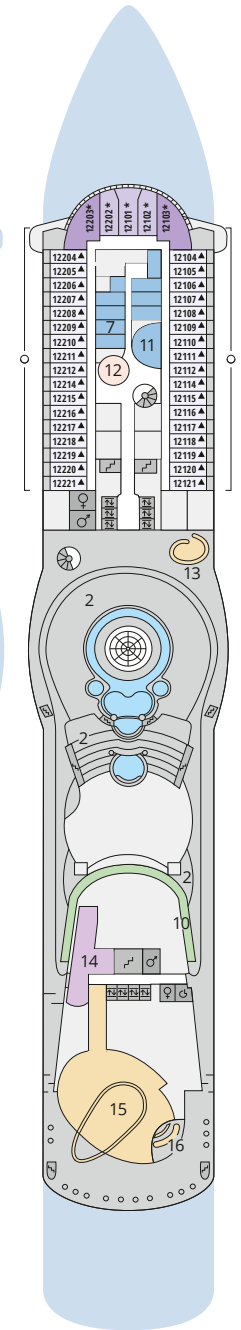

Decksgrundrisse AIDAblu, AIDamar, AIDAsol, AIDAstella

Legende

Die folgende Übersicht beginnt mit der günstigsten Kabinenkategorie (Darstellung der Kabinenummern nur beispielhaft).

- 5308** Innenkabine **IB**
- 7436** Innenkabine **IA**
- 8346** Innenkabine **IA** auf AIDamar, AIDAsol und AIDAstella
- 6226** Meerblickkabine mit eingeschränkter Sicht **CA**
- 4220** Meerblickkabine **MB**
- 4227** Meerblickkabine **MA**
- 8106** Balkonkabine **BB**
- 8125** Balkonkabine **BA**
- 12204** Panorama-Balkonkabine **BP**
- 12202** Panorama-Suite **SP**
- 8101** Junior-Suite mit Balkon **SD**
- 8176** Suite mit privatem Sonnendeck **SC**
- 7102** Premium-Suite mit privatem Sonnendeck **SB**
- 8102** Deluxe-Suite mit privatem Sonnendeck **SA**
- 12203** Panorama-Deluxe-Suite mit privatem Sonnendeck **SX**

Schiffsbereiche

- | | | | |
|--|---------------------------------------|--|-----------------|
| | Lift | | Pool |
| | Treppe | | Body & Soul |
| | Außendeck/Balkon | | Sportaußendeck |
| | Betriebsraum/Crew | | Entertainment |
| | Gänge | | Bar |
| | WC (Wickeltisch im WC des Kids Clubs) | | Restaurant |
| | Behindertenfreundliches WC | | Shop/Counter |
| | 3-Bett-Kabine | | Golf |
| | 4-Bett-Kabine | | Joggingparcours |
| | 5-Bett-Kabine | | Hospital |
| | Verbindungstür | | |
| | Behindertenfreundlich | | |
| | Balkonbrüstung Glas | | |
| | Balkonbrüstung Stahl | | |

Deck 7

- 50 Waschsalon

Deck 5

- 36 Ausflugs Counter
- 51 Internetstation und Service Bordkonto
- 52 Rezeption
- 53 Kids Club

Deck 3

- 54 Activity Station
- 55 Gangway / Tenderpforten
- 56 Pier 3 Bar
- 57 Hospital

Deck 15

Deck 14

Deck 12

* Kabine 6254 auf AIDamar ist eine 4-Bett-Kabine.

6251		6151▲
6252		6152▲
6253▲		6153▲
6254*		6154▲
6255▲	6455	6355
6256▲	6456	6356
6257▲	6457	6357
6258▲		6158▲

Die Darstellung der Decksgrundrisse ist stark vereinfacht (Änderungen vorbehalten).