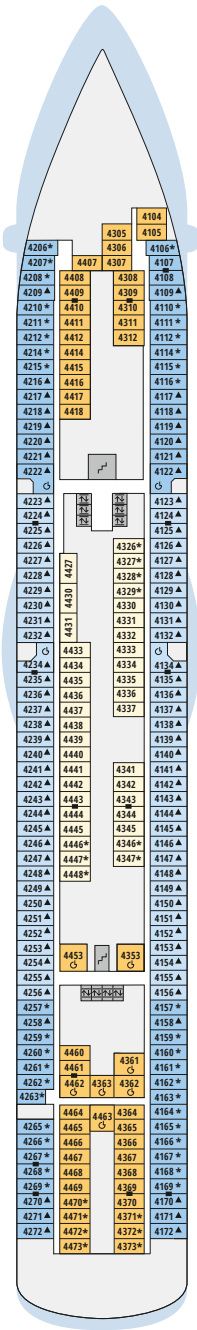

Decksgrundrisse AIDAblu, AIDamar, AIDAsol, AIDAstella

Legende

Die folgende Übersicht beginnt mit der günstigsten Kabinenkategorie (Darstellung der Kabinenummern nur beispielhaft).

- 5308** Innenkabine **IB**
- 7436** Innenkabine **IA**
- 8346** Innenkabine **IA** auf AIDamar, AIDAsol und AIDAstella
- 6226** Meerblickkabine mit eingeschränkter Sicht **CA**
- 4220** Meerblickkabine **MB**
- 4227** Meerblickkabine **MA**
- 8106** Balkonkabine **BB**
- 8125** Balkonkabine **BA**
- 12204** Panorama-Balkonkabine **BP**
- 12202** Panorama-Suite **SP**
- 8101** Junior-Suite mit Balkon **SD**
- 8176** Suite mit privatem Sonnendeck **SC**
- 7102** Premium-Suite mit privatem Sonnendeck **SB**
- 8102** Deluxe-Suite mit privatem Sonnendeck **SA**
- 12203** Panorama-Deluxe-Suite mit privatem Sonnendeck **SX**

Schiffsbereiche

- | | | | |
|--|---------------------------------------|--|-----------------|
| | Lift | | Pool |
| | Treppe | | Body & Soul |
| | Außendeck/Balkon | | Sportaußendeck |
| | Betriebsraum/Crew | | Entertainment |
| | Gänge | | Bar |
| | WC (Wickeltisch im WC des Kids Clubs) | | Restaurant |
| | Behindertenfreundliches WC | | Shop/Counter |
| | 3-Bett-Kabine | | Golf |
| | 4-Bett-Kabine | | Joggingparcours |
| | 5-Bett-Kabine | | Hospital |
| | Verbindungstür | | |
| | Behindertenfreundlich | | |
| | Balkonbrüstung Glas | | |
| | Balkonbrüstung Stahl | | |

Deck 15

Deck 14

Deck 12

* Kabine 6254 auf AIDamar ist eine 4-Bett-Kabine.

6251		6151▲
6252		6152▲
6253▲		6153▲
6254*		6154▲
6255▲	6455	6355
6256▲	6456	6356
6257▲	6457	6357
6258▲		6158▲

Die Darstellung der Decksgrundrisse ist stark vereinfacht (Änderungen vorbehalten).

Decksgrundrisse

Deck 11

Deck 10

Deck 9

Deck 8

Deck 7

Deck 6*

Deck 5