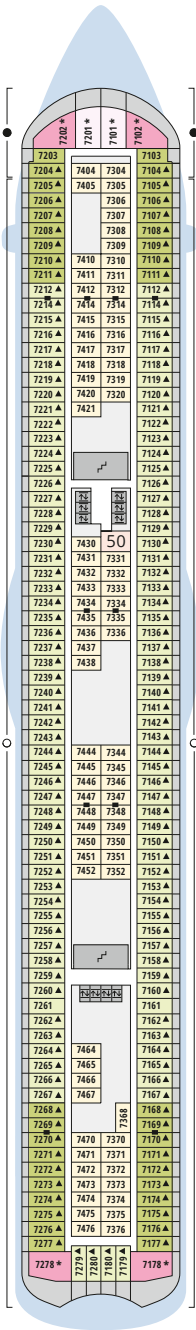

Decksgrundrisse AIDAblu, AIDamar, AIDAsol, AIDAstella

Legende

Die folgende Übersicht beginnt mit der günstigsten Kabinenkategorie (Darstellung der Kabinenummern nur beispielhaft).

- 5308** Innenkabine **IB**
- 7436** Innenkabine **IA**
- 8346** Innenkabine **IA** auf AIDamar, AIDAsol und AIDAstella
- 6226** Meerblickkabine mit eingeschränkter Sicht **CA**
- 4220** Meerblickkabine **MB**
- 4227** Meerblickkabine **MA**
- 8106** Balkonkabine **BB**
- 8125** Balkonkabine **BA**
- 12204** Panorama-Balkonkabine **BP**
- 12202** Panorama-Suite **SP**
- 8101** Junior-Suite mit Balkon **SD**
- 8176** Suite mit privatem Sonnendeck **SC**
- 7102** Premium-Suite mit privatem Sonnendeck **SB**
- 8102** Deluxe-Suite mit privatem Sonnendeck **SA**
- 12203** Panorama-Deluxe-Suite mit privatem Sonnendeck **SX**

Schiffsbereiche

- | | | | |
|--|---------------------------------------|--|-----------------|
| | Lift | | Pool |
| | Treppe | | Body & Soul |
| | Außendeck/Balkon | | Sportaußendeck |
| | Betriebsraum/Crew | | Entertainment |
| | Gänge | | Bar |
| | WC (Wickeltisch im WC des Kids Clubs) | | Restaurant |
| | Behindertenfreundliches WC | | Shop/Counter |
| | 3-Bett-Kabine | | Golf |
| | 4-Bett-Kabine | | Joggingparcours |
| | 5-Bett-Kabine | | Hospital |
| | Verbindungstür | | |
| | Behindertenfreundlich | | |
| | Balkonbrüstung Glas | | |
| | Balkonbrüstung Stahl | | |

Deck 15

Deck 14

Deck 12

* Kabine 6254 auf AIDamar ist eine 4-Bett-Kabine.

6251		6151▲
6252		6152▲
6253▲		6153▲
6254*		6154▲
6255▲	6455	6355
6256▲	6456	6356
6257▲	6457	6357
6258▲		6158▲

Die Darstellung der Decksgrundrisse ist stark vereinfacht (Änderungen vorbehalten).

Decksgrundrisse

Deck 11

Deck 10

Deck 9

Deck 8

Deck 7

Deck 6*

Deck 5