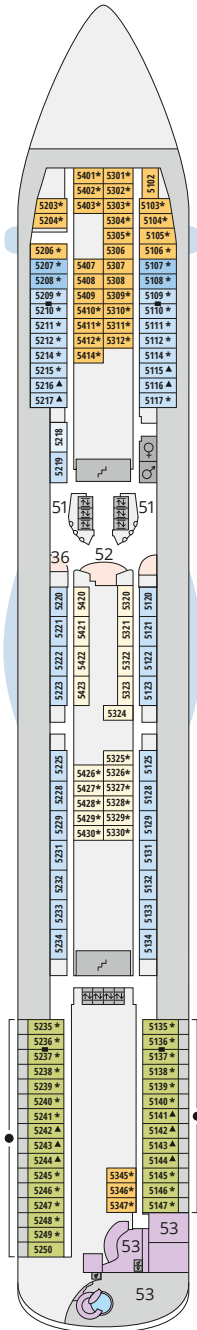

Decksgrundrisse AIDAblu, AIDamar, AIDAsol, AIDAstella

Legende

Die folgende Übersicht beginnt mit der günstigsten Kabinenkategorie (Darstellung der Kabinenummern nur beispielhaft).

- 5308** Innenkabine **IB**
- 7436** Innenkabine **IA**
- 8346** Innenkabine **IA** auf AIDamar, AIDAsol und AIDAstella
- 6226** Meerblickkabine mit eingeschränkter Sicht **CA**
- 4220** Meerblickkabine **MB**
- 4227** Meerblickkabine **MA**
- 8106** Balkonkabine **BB**
- 8125** Balkonkabine **BA**
- 12204** Panorama-Balkonkabine **BP**
- 12202** Panorama-Suite **SP**
- 8101** Junior-Suite mit Balkon **SD**
- 8176** Suite mit privatem Sonnendeck **SC**
- 7102** Premium-Suite mit privatem Sonnendeck **SB**
- 8102** Deluxe-Suite mit privatem Sonnendeck **SA**
- 12203** Panorama-Deluxe-Suite mit privatem Sonnendeck **SX**

Schiffsbereiche

- | | | | |
|--|---------------------------------------|--|-----------------|
| | Lift | | Pool |
| | Treppe | | Body & Soul |
| | Außendeck/Balkon | | Sportaußendeck |
| | Betriebsraum/Crew | | Entertainment |
| | Gänge | | Bar |
| | WC (Wickeltisch im WC des Kids Clubs) | | Restaurant |
| | Behindertenfreundliches WC | | Shop/Counter |
| | 3-Bett-Kabine | | Golf |
| | 4-Bett-Kabine | | Joggingparcours |
| | 5-Bett-Kabine | | Hospital |
| | Verbindungstür | | |
| | Behindertenfreundlich | | |
| | Balkonbrüstung Glas | | |
| | Balkonbrüstung Stahl | | |

Deck 15

Deck 14

Deck 12

* Kabine 6254 auf AIDamar ist eine 4-Bett-Kabine.

6251		6151▲
6252		6152▲
6253▲		6153▲
6254*		6154▲
6255▲	6455	6355
6256▲	6456	6356
6257▲	6457	6357
6258▲		6158▲

Die Darstellung der Decksgrundrisse ist stark vereinfacht (Änderungen vorbehalten).

Decksgrundrisse

Deck 11

Deck 10

Deck 9

Deck 8

Deck 7

Deck 6*

Deck 5