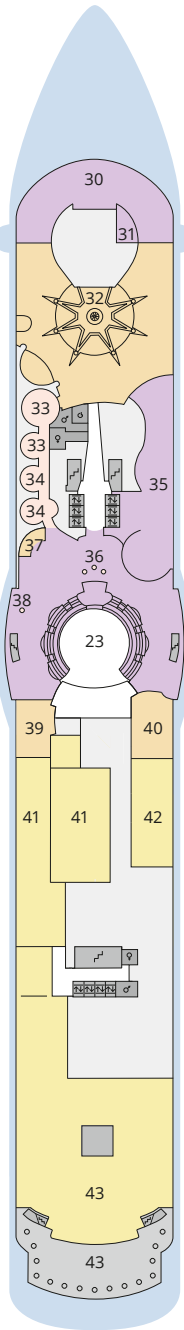

Decksgrundrisse AIDAblu, AIDamar, AIDAsol, AIDAstella

Legende

Die folgende Übersicht beginnt mit der günstigsten Kabinenkategorie (Darstellung der Kabinenummern nur beispielhaft).

- 5308** Innenkabine **IB**
- 7436** Innenkabine **IA**
- 8346** Innenkabine **IA** auf AIDamar, AIDAsol und AIDAstella
- 6226** Meerblickkabine mit eingeschränkter Sicht **CA**
- 4220** Meerblickkabine **MB**
- 4227** Meerblickkabine **MA**
- 8106** Balkonkabine **BB**
- 8125** Balkonkabine **BA**
- 12204** Panorama-Balkonkabine **BP**
- 12202** Panorama-Suite **SP**
- 8101** Junior-Suite mit Balkon **SD**
- 8176** Suite mit privatem Sonnendeck **SC**
- 7102** Premium-Suite mit privatem Sonnendeck **SB**
- 8102** Deluxe-Suite mit privatem Sonnendeck **SA**
- 12203** Panorama-Deluxe-Suite mit privatem Sonnendeck **SX**

Schiffsbereiche

- | | | | |
|--|---------------------------------------|--|-----------------|
| | Lift | | Pool |
| | Treppe | | Body & Soul |
| | Außendeck/Balkon | | Sportaußendeck |
| | Betriebsraum/Crew | | Entertainment |
| | Gänge | | Bar |
| | WC (Wickeltisch im WC des Kids Clubs) | | Restaurant |
| | Behindertenfreundliches WC | | Shop/Counter |
| | 3-Bett-Kabine | | Golf |
| | 4-Bett-Kabine | | Joggingparcours |
| | 5-Bett-Kabine | | Hospital |
| | Verbindungstür | | |
| | Behindertenfreundlich | | |
| | Balkonbrüstung Glas | | |
| | Balkonbrüstung Stahl | | |

Deck 15

Deck 14

Deck 12

* Kabine 6254 auf AIDamar ist eine 4-Bett-Kabine.

6251		6151▲
6252		6152▲
6253▲		6153▲
6254*		6154▲
6255▲	6455	6355
6256▲	6456	6356
6257▲	6457	6357
6258▲		6158▲

Die Darstellung der Decksgrundrisse ist stark vereinfacht (Änderungen vorbehalten).

Decksgrundrisse

Deck 11

Deck 10

Deck 9

Deck 8

Deck 7

Deck 6*

Deck 5