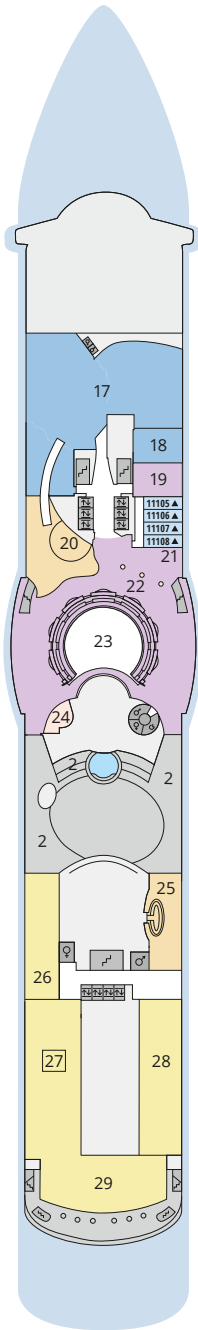

Decksgrundrisse AIDAblu, AIDamar, AIDAsol, AIDAstella

Legende

Die folgende Übersicht beginnt mit der günstigsten Kabinenkategorie (Darstellung der Kabinenummern nur beispielhaft).

- 5308** Innenkabine **IB**
- 7436** Innenkabine **IA**
- 8346** Innenkabine **IA** auf AIDamar, AIDAsol und AIDAstella
- 6226** Meerblickkabine mit eingeschränkter Sicht **CA**
- 4220** Meerblickkabine **MB**
- 4227** Meerblickkabine **MA**
- 8106** Balkonkabine **BB**
- 8125** Balkonkabine **BA**
- 12204** Panorama-Balkonkabine **BP**
- 12202** Panorama-Suite **SP**
- 8101** Junior-Suite mit Balkon **SD**
- 8176** Suite mit privatem Sonnendeck **SC**
- 7102** Premium-Suite mit privatem Sonnendeck **SB**
- 8102** Deluxe-Suite mit privatem Sonnendeck **SA**
- 12203** Panorama-Deluxe-Suite mit privatem Sonnendeck **SX**

Schiffsbereiche

- | | | | |
|--|---------------------------------------|--|-----------------|
| | Lift | | Pool |
| | Treppe | | Body & Soul |
| | Außendeck/Balkon | | Sportaußendeck |
| | Betriebsraum/Crew | | Entertainment |
| | Gänge | | Bar |
| | WC (Wickeltisch im WC des Kids Clubs) | | Restaurant |
| | Behindertenfreundliches WC | | Shop/Counter |
| | 3-Bett-Kabine | | Golf |
| | 4-Bett-Kabine | | Joggingparcours |
| | 5-Bett-Kabine | | Hospital |
| | Verbindungstür | | |
| | Behindertenfreundlich | | |
| | Balkonbrüstung Glas | | |
| | Balkonbrüstung Stahl | | |

Deck 15

Deck 14

Deck 12

* Kabine 6254 auf AIDamar ist eine 4-Bett-Kabine.

6251		6151▲
6252		6152▲
6253▲		6153▲
6254*		6154▲
6255▲	6455	6355
6256▲	6456	6356
6257▲	6457	6357
6258▲		6158▲

Die Darstellung der Decksgrundrisse ist stark vereinfacht (Änderungen vorbehalten).

Decksgrundrisse

Deck 11

Deck 10

Deck 9

Deck 8

Deck 7

Deck 6*

Deck 5