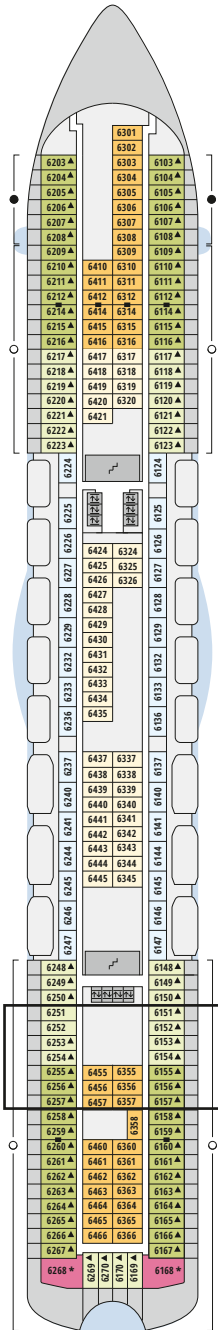

Decksgrundrisse AIDAblu, AIDamar, AIDAsol, AIDAstella

Legende

Die folgende Übersicht beginnt mit der günstigsten Kabinenkategorie (Darstellung der Kabinenummern nur beispielhaft).

- 5308** Innenkabine **IB**
- 7436** Innenkabine **IA**
- 8346** Innenkabine **IA** auf AIDamar, AIDAsol und AIDAstella
- 6226** Meerblickkabine mit eingeschränkter Sicht **CA**
- 4220** Meerblickkabine **MB**
- 4227** Meerblickkabine **MA**
- 8106** Balkonkabine **BB**
- 8125** Balkonkabine **BA**
- 12204** Panorama-Balkonkabine **BP**
- 12202** Panorama-Suite **SP**
- 8101** Junior-Suite mit Balkon **SD**
- 8176** Suite mit privatem Sonnendeck **SC**
- 7102** Premium-Suite mit privatem Sonnendeck **SB**
- 8102** Deluxe-Suite mit privatem Sonnendeck **SA**
- 12203** Panorama-Deluxe-Suite mit privatem Sonnendeck **SX**

Schiffsbereiche

- | | | | |
|--|---------------------------------------|--|-----------------|
| | Lift | | Pool |
| | Treppe | | Body & Soul |
| | Außendeck/Balkon | | Sportaußendeck |
| | Betriebsraum/Crew | | Entertainment |
| | Gänge | | Bar |
| | WC (Wickeltisch im WC des Kids Clubs) | | Restaurant |
| | Behindertenfreundliches WC | | Shop/Counter |
| | 3-Bett-Kabine | | Golf |
| | 4-Bett-Kabine | | Joggingparcours |
| | 5-Bett-Kabine | | Hospital |
| | Verbindungstür | | |
| | Behindertenfreundlich | | |
| | Balkonbrüstung Glas | | |
| | Balkonbrüstung Stahl | | |

Deck 15

Deck 14

Deck 12

* Kabine 6254 auf AIDamar ist eine 4-Bett-Kabine.

6251		6151▲
6252		6152▲
6253▲		6153▲
6254*		6154▲
6255▲	6455	6355
6256▲	6456	6356
6257▲	6457	6357
6258▲		6158▲

Die Darstellung der Decksgrundrisse ist stark vereinfacht (Änderungen vorbehalten).

Decksgrundrisse

Deck 11

Deck 10

Deck 9

Deck 8

Deck 7

Deck 6*

Deck 5