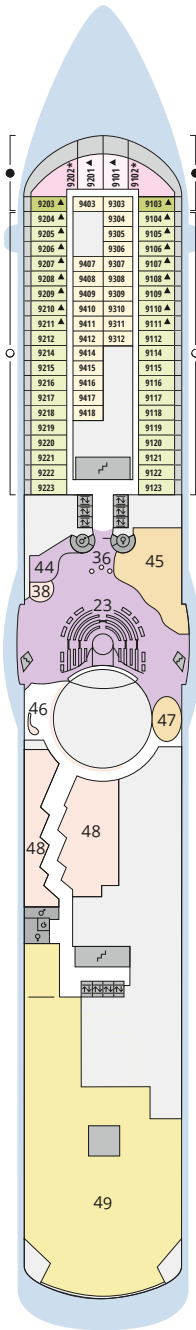

Decksgrundrisse AIDAblu, AIDamar, AIDAsol, AIDAstella

Legende

Die folgende Übersicht beginnt mit der günstigsten Kabinenkategorie (Darstellung der Kabinenummern nur beispielhaft).

- 5308** Innenkabine **IB**
- 7436** Innenkabine **IA**
- 8346** Innenkabine **IA** auf AIDamar, AIDAsol und AIDAstella
- 6226** Meerblickkabine mit eingeschränkter Sicht **CA**
- 4220** Meerblickkabine **MB**
- 4227** Meerblickkabine **MA**
- 8106** Balkonkabine **BB**
- 8125** Balkonkabine **BA**
- 12204** Panorama-Balkonkabine **BP**
- 12202** Panorama-Suite **SP**
- 8101** Junior-Suite mit Balkon **SD**
- 8176** Suite mit privatem Sonnendeck **SC**
- 7102** Premium-Suite mit privatem Sonnendeck **SB**
- 8102** Deluxe-Suite mit privatem Sonnendeck **SA**
- 12203** Panorama-Deluxe-Suite mit privatem Sonnendeck **SX**

Schiffsbereiche

- | | | | |
|--|---------------------------------------|--|-----------------|
| | Lift | | Pool |
| | Treppe | | Body & Soul |
| | Außendeck/Balkon | | Sportaußendeck |
| | Betriebsraum/Crew | | Entertainment |
| | Gänge | | Bar |
| | WC (Wickeltisch im WC des Kids Clubs) | | Restaurant |
| | Behindertenfreundliches WC | | Shop/Counter |
| | 3-Bett-Kabine | | Golf |
| | 4-Bett-Kabine | | Joggingparcours |
| | 5-Bett-Kabine | | Hospital |
| | Verbindungstür | | |
| | Behindertenfreundlich | | |
| | Balkonbrüstung Glas | | |
| | Balkonbrüstung Stahl | | |

Deck 15

Deck 14

Deck 12

* Kabine 6254 auf AIDamar ist eine 4-Bett-Kabine.

6251		6151▲
6252		6152▲
6253▲		6153▲
6254*		6154▲
6255▲	6455	6355
6256▲	6456	6356
6257▲	6457	6357
6258▲		6158▲

Die Darstellung der Decksgrundrisse ist stark vereinfacht (Änderungen vorbehalten).

Decksgrundrisse

Deck 11

Deck 10

Deck 9

Deck 8

Deck 7

Deck 6*

Deck 5