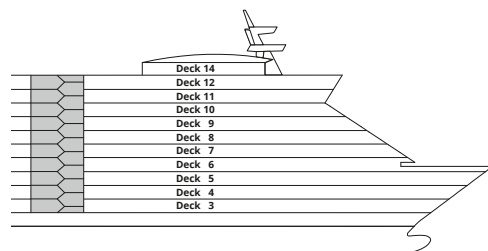

Decksgrundrisse AIDAluna für Routen ab Januar 2026

Legende

Die folgende Übersicht beginnt mit der günstigsten Kabinenkategorie (Darstellung der Kabinenummern nur beispielhaft).

- 5407 Innenkabine **IB**
- 7436 Innenkabine **IA**
- 6226 Meerblickkabine mit eingeschränkter Sicht **CA**
- 4220 Meerblickkabine **MB**
- 4227 Meerblickkabine **MA**
- 8106 Balkonkabine **BB**
- 8125 Balkonkabine **BA**
- 8101 Suite am Bug mit privatem Sonnendeck **SD**
- 8174 Suite mit privatem Sonnendeck **SC**
- 7102 Premium-Suite mit privatem Sonnendeck **SB**
- 8102 Deluxe-Suite mit privatem Sonnendeck **SA**

Schiffsbereiche

Lift	Pool
Treppe	Body & Soul
Außendeck/Balkon	Sportaußendeck
Betriebsraum/Crew	Entertainment
Gänge	Bar
WC (Wickeltisch im WC des Kids Clubs)	Restaurant
Behindertenfreundliches WC	Shop/Counter
	Joggingparcours
	Hospital

- ▲ 3-Bett-Kabine
- 4-Bett-Kabine
- 5-Bett-Kabine
- Verbindungstür
- ♿ Behindertenfreundlich
- Balkonbrüstung Glas
- Balkonbrüstung Stahl

Deck 14

1. 1 Wellness Oase mit auffahrbarem Glasdach
2. 2 Außendeck/ Sonnendeck
3. 3 FKK-Bereich
4. 4 Videowand
5. 5 Sportaußendeck inkl. Joggingparcours

Deck 12

1. 2 Außendeck/ Sonnendeck
2. 5 Joggingparcours
3. 6 Body & Soul Organic Spa
4. 7 Wellness Oase
5. 8 Wellness Suite
6. 9 Friseur
7. 10 Body & Soul Bar
8. 11 Body & Soul Rezeption
9. 12 Pool Bar
10. 13 HYPE Teens Lounge
11. 14 Anytime Bar
12. 15 Ocean Bar

Deck 11

1. 2 Außendeck/ Sonnendeck
2. 16 Body & Soul Sport
3. 17 Konferenzraum/ Zen Lounge
4. 18 Time Out Bar
5. 19 Activity Ausflüge
6. 20 Billard, Kicker & Co.
7. 21 Theatrium
8. 22 myAIDA Servicepoint
9. 23 Beach Bar
10. 24 Best Pizza @ Sea
11. 25 Bella Vista Restaurant
12. 26 Rossini Restaurant

Deck 10

1. 21 Theatrium
2. 27 AIDA Lounge
3. 28 Bibliothek
4. 29 AIDA Bar
5. 30 Casino
6. 31 AIDA Shoppingwelt
7. 32 pixels Fotowelt
8. 33 Ausflug Counter
9. 34 Sunset Bar
10. 35 Fernwehexperten
11. 36 Vinothek
12. 37 Café Mare We Proudly Serve Starbucks
13. 38 Buffalo Steak House
14. 39 Almhütte
15. 40 Weite Welt Restaurant

Deck 9

1. 21 Theatrium
2. 33 Ausflug Counter
3. 35 Fernwehexperten
4. 41 TV-Studio
5. 42 Luna Bar
6. 43 Kunstgalerie
7. 44 Sushi Bar
8. 45 AIDA Shoppingwelt
9. 46 Markt Restaurant

Deck 7

1. 47 Waschsalon

Deck 5

1. 33 Ausflug Counter
2. 48 Internetstation und Service Bordkonto
3. 49 Rezeption
4. 50 Kids Club