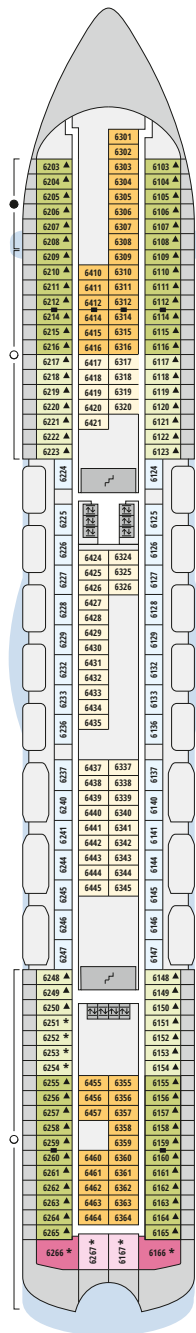

Decksgrundrisse AIDAluna für Routen ab Januar 2026

Legende

Die folgende Übersicht beginnt mit der günstigsten Kabinenkategorie (Darstellung der Kabinenummern nur beispielhaft).

- 5407 Innenkabine **IB**
- 7436 Innenkabine **IA**
- 6226 Meerblickkabine mit eingeschränkter Sicht **CA**
- 4220 Meerblickkabine **MB**
- 4227 Meerblickkabine **MA**
- 8106 Balkonkabine **BB**
- 8125 Balkonkabine **BA**
- 8101 Suite am Bug mit privatem Sonnendeck **SD**
- 8174 Suite mit privatem Sonnendeck **SC**
- 7102 Premium-Suite mit privatem Sonnendeck **SB**
- 8102 Deluxe-Suite mit privatem Sonnendeck **SA**

Schiffsbereiche

- | | |
|---|---|
|  Lift |  Pool |
|  Treppe |  Body & Soul |
|  Außendeck/Balkon |  Sportaußendeck |
|  Betriebsraum/Crew |  Entertainment |
|  Gänge |  Bar |
|  WC (Wickeltisch im WC des Kids Clubs) |  Restaurant |
|  Behindertenfreundliches WC |  Shop/Counter |
| |  Joggingparcours |
| |  Hospital |

Deck 3

- 51 Activity Station
- 52 Gangway / Tenderpforten
- 53 Pier 3 Bar
- 54 Hospital

Deck 14

Deck 12

Die Darstellung der Decksgrundrisse ist stark vereinfacht (Änderungen vorbehalten).

Deck 11

Deck 10

Deck 9

Deck 8

Deck 7

Deck 6

Deck 5

Deck 4

Deck 3