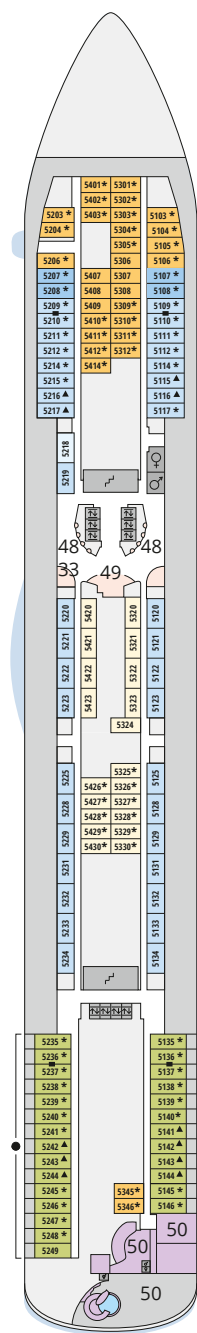

Decksgrundrisse AIDAluna für Routen ab Januar 2026

Legende

Die folgende Übersicht beginnt mit der günstigsten Kabinenkategorie (Darstellung der Kabinenummern nur beispielhaft).

- 5407 Innenkabine **IB**
- 7436 Innenkabine **IA**
- 6226 Meerblickkabine mit eingeschränkter Sicht **CA**
- 4220 Meerblickkabine **MB**
- 4227 Meerblickkabine **MA**
- 8106 Balkonkabine **BB**
- 8125 Balkonkabine **BA**
- 8101 Suite am Bug mit privatem Sonnendeck **SD**
- 8174 Suite mit privatem Sonnendeck **SC**
- 7102 Premium-Suite mit privatem Sonnendeck **SB**
- 8102 Deluxe-Suite mit privatem Sonnendeck **SA**

Schiffsbereiche

- | | |
|---|---|
|  Lift |  Pool |
|  Treppe |  Body & Soul |
|  Außendeck/Balkon |  Sportaußendeck |
|  Betriebsraum/Crew |  Entertainment |
|  Gänge |  Bar |
|  WC (Wickeltisch im WC des Kids Clubs) |  Restaurant |
|  Behindertenfreundliches WC |  Shop/Counter |
| |  Joggingparcours |
| |  Hospital |

Deck 3

- 51 Activity Station
- 52 Gangway / Tenderpforten
- 53 Pier 3 Bar
- 54 Hospital

Deck 14

Deck 12

Die Darstellung der Decksgrundrisse ist stark vereinfacht (Änderungen vorbehalten).

Deck 11

Deck 10

Deck 9

Deck 8

Deck 7

Deck 6

Deck 5

Deck 4

Deck 3