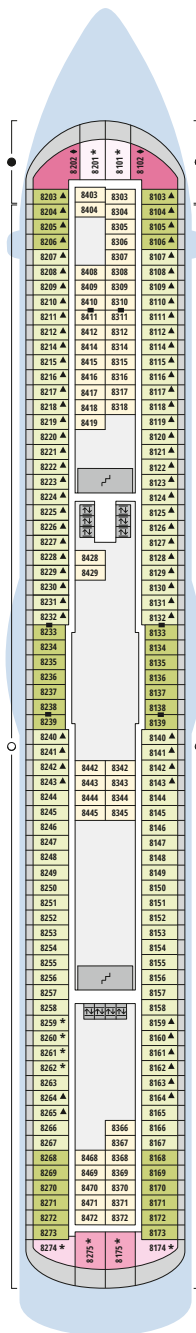

Decksgrundrisse AIDAluna für Routen ab Januar 2026

Legende

Die folgende Übersicht beginnt mit der günstigsten Kabinenkategorie (Darstellung der Kabinenummern nur beispielhaft).

- 5407 Innenkabine **IB**
- 7436 Innenkabine **IA**
- 6226 Meerblickkabine mit eingeschränkter Sicht **CA**
- 4220 Meerblickkabine **MB**
- 4227 Meerblickkabine **MA**
- 8106 Balkonkabine **BB**
- 8125 Balkonkabine **BA**
- 8101 Suite am Bug mit privatem Sonnendeck **SD**
- 8174 Suite mit privatem Sonnendeck **SC**
- 7102 Premium-Suite mit privatem Sonnendeck **SB**
- 8102 Deluxe-Suite mit privatem Sonnendeck **SA**

Schiffsbereiche

- | | |
|---|---|
|  Lift |  Pool |
|  Treppe |  Body & Soul |
|  Außendeck/Balkon |  Sportaußendeck |
|  Betriebsraum/Crew |  Entertainment |
|  Gänge |  Bar |
|  WC (Wickeltisch im WC des Kids Clubs) |  Restaurant |
|  Behindertenfreundliches WC |  Shop/Counter |
| |  Joggingparcours |
| |  Hospital |

Deck 3

- 51 Activity Station
- 52 Gangway / Tenderpforten
- 53 Pier 3 Bar
- 54 Hospital

Deck 14

Deck 12

Die Darstellung der Decksgrundrisse ist stark vereinfacht (Änderungen vorbehalten).

Deck 11

Deck 10

Deck 9

Deck 8

Deck 7

Deck 6

Deck 5

Deck 4

Deck 3