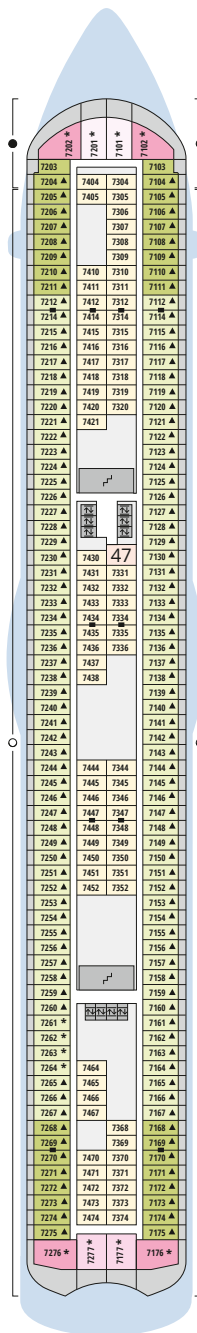

Decksgrundrisse AIDAluna für Routen ab Januar 2026

Legende

Die folgende Übersicht beginnt mit der günstigsten Kabinenkategorie (Darstellung der Kabinenummern nur beispielhaft).

- 5407 Innenkabine **IB**
- 7436 Innenkabine **IA**
- 6226 Meerblickkabine mit eingeschränkter Sicht **CA**
- 4220 Meerblickkabine **MB**
- 4227 Meerblickkabine **MA**
- 8106 Balkonkabine **BB**
- 8125 Balkonkabine **BA**
- 8101 Suite am Bug mit privatem Sonnendeck **SD**
- 8174 Suite mit privatem Sonnendeck **SC**
- 7102 Premium-Suite mit privatem Sonnendeck **SB**
- 8102 Deluxe-Suite mit privatem Sonnendeck **SA**

Schiffsbereiche

- | | |
|---|---|
|  Lift |  Pool |
|  Treppe |  Body & Soul |
|  Außendeck/Balkon |  Sportaußendeck |
|  Betriebsraum/Crew |  Entertainment |
|  Gänge |  Bar |
|  WC (Wickeltisch im WC des Kids Clubs) |  Restaurant |
|  Behindertenfreundliches WC |  Shop/Counter |
| |  Joggingparcours |
| |  Hospital |

Deck 3

- 51 Activity Station
- 52 Gangway / Tenderpforten
- 53 Pier 3 Bar
- 54 Hospital

Deck 14

Deck 12

Die Darstellung der Decksgrundrisse ist stark vereinfacht (Änderungen vorbehalten).

Deck 11

Deck 10

Deck 9

Deck 8

Deck 7

Deck 6

Deck 5

Deck 4

Deck 3