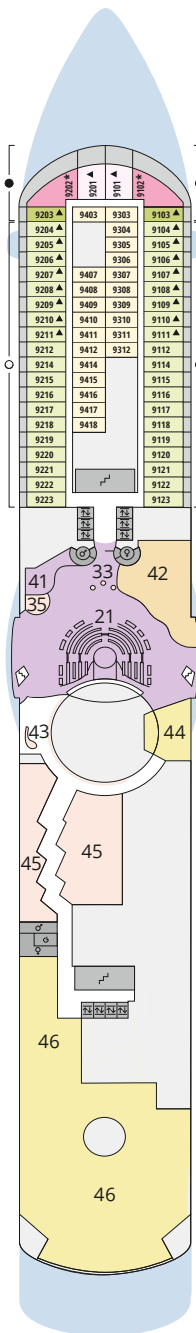

Decksgrundrisse AIDAluna für Routen ab Januar 2026

Legende

Die folgende Übersicht beginnt mit der günstigsten Kabinenkategorie (Darstellung der Kabinenummern nur beispielhaft).

- 5407 Innenkabine **IB**
- 7436 Innenkabine **IA**
- 6226 Meerblickkabine mit eingeschränkter Sicht **CA**
- 4220 Meerblickkabine **MB**
- 4227 Meerblickkabine **MA**
- 8106 Balkonkabine **BB**
- 8125 Balkonkabine **BA**
- 8101 Suite am Bug mit privatem Sonnendeck **SD**
- 8174 Suite mit privatem Sonnendeck **SC**
- 7102 Premium-Suite mit privatem Sonnendeck **SB**
- 8102 Deluxe-Suite mit privatem Sonnendeck **SA**

Schiffsbereiche

- | | |
|---|---|
|  Lift |  Pool |
|  Treppe |  Body & Soul |
|  Außendeck/Balkon |  Sportaußendeck |
|  Betriebsraum/Crew |  Entertainment |
|  Gänge |  Bar |
|  WC (Wickeltisch im WC des Kids Clubs) |  Restaurant |
|  Behindertenfreundliches WC |  Shop/Counter |
| |  Joggingparcours |
| |  Hospital |

Deck 3

- 51 Activity Station
- 52 Gangway / Tenderpforten
- 53 Pier 3 Bar
- 54 Hospital

Deck 14

Deck 12

Die Darstellung der Decksgrundrisse ist stark vereinfacht (Änderungen vorbehalten).

Deck 11

Deck 10

Deck 9

Deck 8

Deck 7

Deck 6

Deck 5

Deck 4

Deck 3