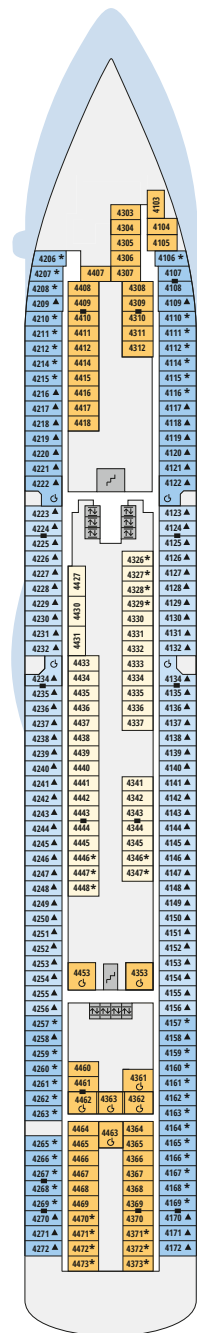

Decksgrundrisse AIDAluna für Routen ab Januar 2026

Legende

Die folgende Übersicht beginnt mit der günstigsten Kabinenkategorie (Darstellung der Kabinenummern nur beispielhaft).

- 5407 Innenkabine **IB**
- 7436 Innenkabine **IA**
- 6226 Meerblickkabine mit eingeschränkter Sicht **CA**
- 4220 Meerblickkabine **MB**
- 4227 Meerblickkabine **MA**
- 8106 Balkonkabine **BB**
- 8125 Balkonkabine **BA**
- 8101 Suite am Bug mit privatem Sonnendeck **SD**
- 8174 Suite mit privatem Sonnendeck **SC**
- 7102 Premium-Suite mit privatem Sonnendeck **SB**
- 8102 Deluxe-Suite mit privatem Sonnendeck **SA**

Schiffsbereiche

- | | |
|---|---|
|  Lift |  Pool |
|  Treppe |  Body & Soul |
|  Außendeck/Balkon |  Sportaußendeck |
|  Betriebsraum/Crew |  Entertainment |
|  Gänge |  Bar |
|  WC (Wickeltisch im WC des Kids Clubs) |  Restaurant |
|  Behindertenfreundliches WC |  Shop/Counter |
| |  Joggingparcours |
| |  Hospital |

Deck 3

- 51 Activity Station
- 52 Gangway / Tenderpforten
- 53 Pier 3 Bar
- 54 Hospital

Deck 14

Deck 12

Die Darstellung der Decksgrundrisse ist stark vereinfacht (Änderungen vorbehalten).

Deck 11

Deck 10

Deck 9

Deck 8

Deck 7

Deck 6

Deck 5

Deck 4

Deck 3