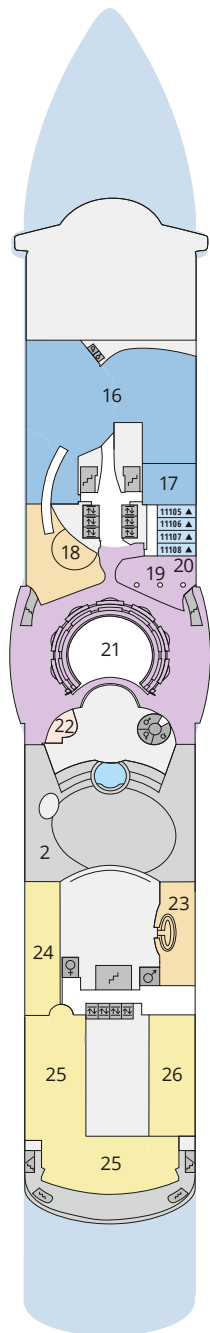

Decksgrundrisse AIDAluna für Routen ab Januar 2026

Legende

Die folgende Übersicht beginnt mit der günstigsten Kabinenkategorie (Darstellung der Kabinenummern nur beispielhaft).

- 5407 Innenkabine **IB**
- 7436 Innenkabine **IA**
- 6226 Meerblickkabine mit eingeschränkter Sicht **CA**
- 4220 Meerblickkabine **MB**
- 4227 Meerblickkabine **MA**
- 8106 Balkonkabine **BB**
- 8125 Balkonkabine **BA**
- 8101 Suite am Bug mit privatem Sonnendeck **SD**
- 8174 Suite mit privatem Sonnendeck **SC**
- 7102 Premium-Suite mit privatem Sonnendeck **SB**
- 8102 Deluxe-Suite mit privatem Sonnendeck **SA**

Schiffsbereiche

- | | |
|---|---|
|  Lift |  Pool |
|  Treppe |  Body & Soul |
|  Außendeck/Balkon |  Sportaußendeck |
|  Betriebsraum/Crew |  Entertainment |
|  Gänge |  Bar |
|  WC (Wickeltisch im WC des Kids Clubs) |  Restaurant |
|  Behindertenfreundliches WC |  Shop/Counter |
| |  Joggingparcours |
| |  Hospital |

Deck 3

- 51 Activity Station
- 52 Gangway / Tenderpforten
- 53 Pier 3 Bar
- 54 Hospital

Deck 14

Deck 12

Die Darstellung der Decksgrundrisse ist stark vereinfacht (Änderungen vorbehalten).

Deck 11

Deck 10

Deck 9

Deck 8

Deck 7

Deck 6

Deck 5

Deck 4

Deck 3