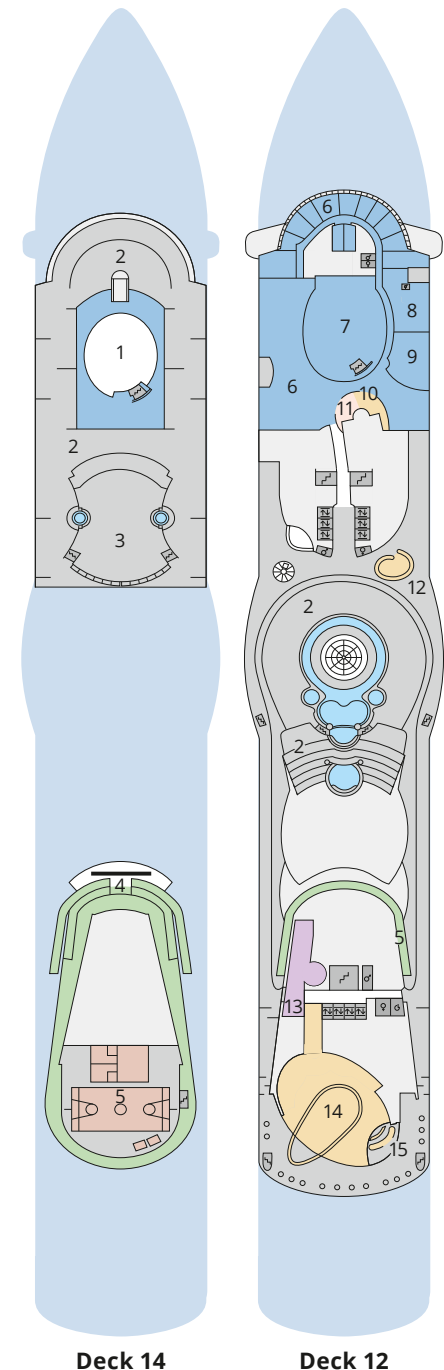

Schiffsbereiche

- | | |
|---|---|
|  Lift |  Pool |
|  Treppe |  Body & Soul |
|  Außendeck/Balkon |  Sportaußendeck |
|  Betriebsraum/Crew |  Entertainment |
|  Gänge |  Bar |
|  WC (Wickeltisch im WC des Kids Clubs) |  Restaurant |
|  Behindertenfreundliches WC |  Shop/Counter |
| |  Joggingparcours |
| |  Hospital |

Deck 10

- 21 Theatrium
- 27 AIDA Lounge
- 28 Bibliothek
- 29 AIDA Bar
- 30 Casino
- 31 AIDA Shoppingwelt
- 32 pixels Fotowelt
- 33 Ausflug Counter
- 34 Sunset Bar
- 35 Fernwehexperten
- 36 Vinothek
- 37 Café Mare We Proudly Serve Starbucks
- 38 Buffalo Steak House
- 39 Almhütte
- 40 Weite Welt Restaurant

Deck 9

- 21 Theatrium
- 33 Ausflug Counter
- 35 Fernwehexperten
- 41 TV-Studio
- 42 Luna Bar
- 43 Kunstgalerie
- 44 Sushi Bar
- 45 AIDA Shoppingwelt
- 46 Markt Restaurant

Deck 7

- 47 Waschsalon

Deck 5

- 33 Ausflug Counter
- 48 Internetstation und Service Bordkonto
- 49 Rezeption
- 50 Kids Club

Deck 3

- 51 Activity Station
- 52 Gangway / Tenderpforten
- 53 Pier 3 Bar
- 54 Hospital

Deck 14

Deck 12

Die Darstellung der Decksgrundrisse ist stark vereinfacht (Änderungen vorbehalten).

Deck 11

Deck 10

Deck 9