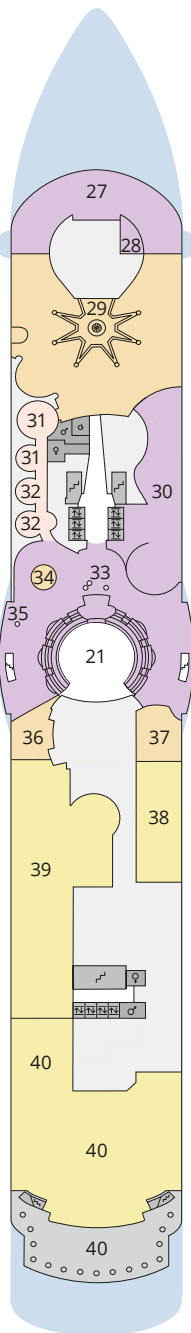

Decksgrundrisse AIDAluna für Routen ab Januar 2026

Legende

Die folgende Übersicht beginnt mit der günstigsten Kabinenkategorie (Darstellung der Kabinenummern nur beispielhaft).

- 5407 Innenkabine **IB**
- 7436 Innenkabine **IA**
- 6226 Meerblickkabine mit eingeschränkter Sicht **CA**
- 4220 Meerblickkabine **MB**
- 4227 Meerblickkabine **MA**
- 8106 Balkonkabine **BB**
- 8125 Balkonkabine **BA**
- 8101 Suite am Bug mit privatem Sonnendeck **SD**
- 8174 Suite mit privatem Sonnendeck **SC**
- 7102 Premium-Suite mit privatem Sonnendeck **SB**
- 8102 Deluxe-Suite mit privatem Sonnendeck **SA**

Schiffsbereiche

- | | |
|---|---|
|  Lift |  Pool |
|  Treppe |  Body & Soul |
|  Außendeck/Balkon |  Sportaußendeck |
|  Betriebsraum/Crew |  Entertainment |
|  Gänge |  Bar |
|  WC (Wickeltisch im WC des Kids Clubs) |  Restaurant |
|  Behindertenfreundliches WC |  Shop/Counter |
| |  Joggingparcours |
| |  Hospital |

Deck 3

- 51 Activity Station
- 52 Gangway / Tenderpforten
- 53 Pier 3 Bar
- 54 Hospital

Deck 14

Deck 12

Die Darstellung der Decksgrundrisse ist stark vereinfacht (Änderungen vorbehalten).

Deck 11

Deck 10

Deck 9

Deck 8

Deck 7

Deck 6

Deck 5

Deck 4

Deck 3