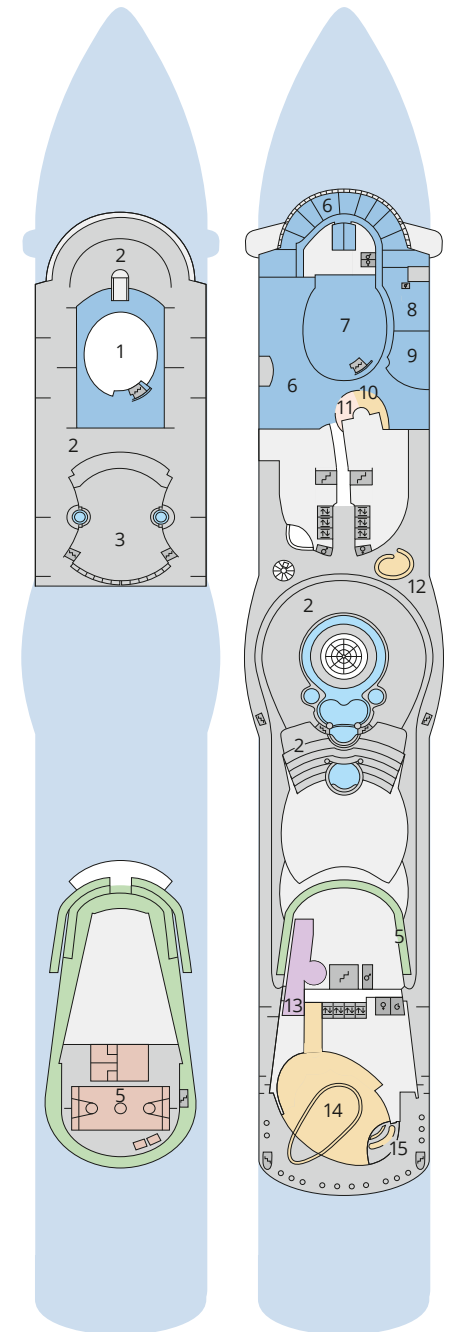

## Schiffsbereiche

- |   |   |
|---|---|
|  Lift                                  |  Pool            |
|  Treppe                                |  Body & Soul     |
|  Außendeck/Balkon                      |  Sportaußendeck  |
|  Betriebsraum/Crew                     |  Entertainment   |
|  Gänge                                 |  Bar             |
|  WC (Wickeltisch im WC des Kids Clubs) |  Restaurant      |
|  Behindertenfreundliches WC            |  Shop/Counter    |
|   |  Joggingparcours |
|   |  Hospital        |

- ▲ 3-Bett-Kabine
- \* 4-Bett-Kabine
- ◆ 5-Bett-Kabine
- Verbindungstür
- ♿ Behindertenfreundlich
- Balkonbrüstung Glas
- Balkonbrüstung Stahl

## Deck 5

- 33 Ausflug Counter
- 48 Internetstation und Service Bordkonto
- 49 Rezeption
- 50 Kids Club

## Deck 3

- 51 Activity Station
- 52 Gangway / Tenderpforten
- 53 Pier 3 Bar
- 54 Hospital

Die Darstellung der Decksgrundrisse ist stark vereinfacht (Änderungen vorbehalten).

Deck 14

Deck 12

Decksgrundrisse