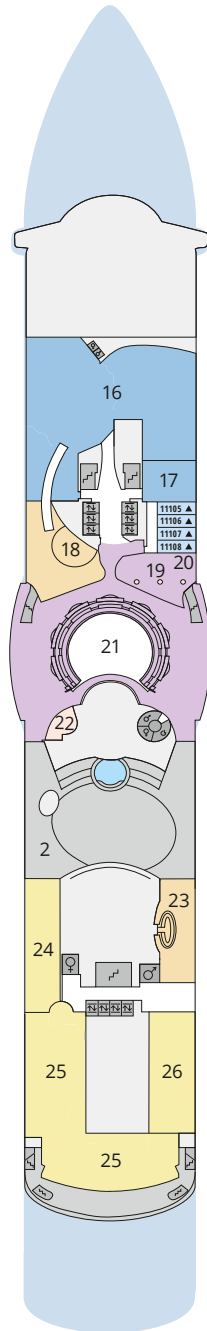

Decksgrundrisse AIDAbella für Routen ab Sommer 2026

Legende

Die folgende Übersicht beginnt mit der günstigsten Kabinenkategorie (Darstellung der Kabinenummern nur beispielhaft).

- 5407 Innenkabine **IB**
- 7436 Innenkabine **IA**
- 6226 Meerblickkabine mit eingeschränkter Sicht **CA**
- 4220 Meerblickkabine **MB**
- 4227 Meerblickkabine **MA**
- 8106 Balkonkabine **BB**
- 8125 Balkonkabine **BA**
- 8101 Suite am Bug mit privatem Sonnendeck **SD**
- 8174 Suite mit privatem Sonnendeck **SC**
- 7102 Premium-Suite mit privatem Sonnendeck **SB**
- 8102 Deluxe-Suite mit privatem Sonnendeck **SA**

Schiffsbereiche

- | | |
|---|---|
|  Lift |  Pool |
|  Treppe |  Body & Soul |
|  Außendeck/Balkon |  Sportaußendeck |
|  Betriebsraum/Crew |  Entertainment |
|  Gänge |  Bar |
|  WC (Wickeltisch im WC des Kids Clubs) |  Restaurant |
|  Behindertenfreundliches WC |  Shop/Counter |
| |  Joggingparcours |
| |  Hospital |

Deck 3

- 51 Activity Station
- 52 Gangway / Tenderpforten
- 53 Pier 3 Bar
- 54 Hospital

Die Darstellung der Decksgrundrisse ist stark vereinfacht (Änderungen vorbehalten).

Deck 14

Deck 12

Decksgrundrisse

Deck 11

Deck 10

Deck 9

Deck 8

Deck 7

Deck 6

Deck 5

Deck 4

Deck 3