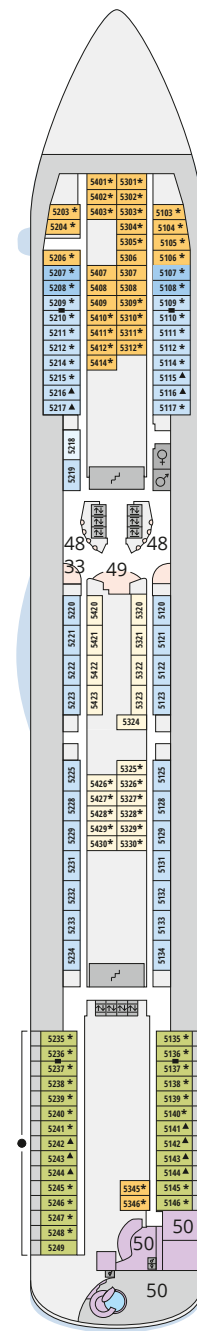

Decksgrundrisse AIDAbella für Routen ab Sommer 2026

Legende

Die folgende Übersicht beginnt mit der günstigsten Kabinenkategorie (Darstellung der Kabinenummern nur beispielhaft).

- 5407 Innenkabine **IB**
- 7436 Innenkabine **IA**
- 6226 Meerblickkabine mit eingeschränkter Sicht **CA**
- 4220 Meerblickkabine **MB**
- 4227 Meerblickkabine **MA**
- 8106 Balkonkabine **BB**
- 8125 Balkonkabine **BA**
- 8101 Suite am Bug mit privatem Sonnendeck **SD**
- 8174 Suite mit privatem Sonnendeck **SC**
- 7102 Premium-Suite mit privatem Sonnendeck **SB**
- 8102 Deluxe-Suite mit privatem Sonnendeck **SA**

Schiffsbereiche

- | | |
|---|---|
|  Lift |  Pool |
|  Treppe |  Body & Soul |
|  Außendeck/Balkon |  Sportaußendeck |
|  Betriebsraum/Crew |  Entertainment |
|  Gänge |  Bar |
|  WC (Wickeltisch im WC des Kids Clubs) |  Restaurant |
|  Behindertenfreundliches WC |  Shop/Counter |
| |  Joggingparcours |
| |  Hospital |

- ▲ 3-Bett-Kabine
- * 4-Bett-Kabine
- ◆ 5-Bett-Kabine
- Verbindungstür
- ♿ Behindertenfreundlich
- Balkonbrüstung Glas
- Balkonbrüstung Stahl

Deck 14

- 1 Wellness Oase mit auffahrbarem Glasdach
- 2 Außendeck/Sonnendeck
- 3 FKK-Bereich
- 5 Sportaußendeck inkl. Joggingparcours

Deck 10

Deck 9

Deck 8

Deck 7

Deck 6

Deck 5

Deck 4

Deck 3