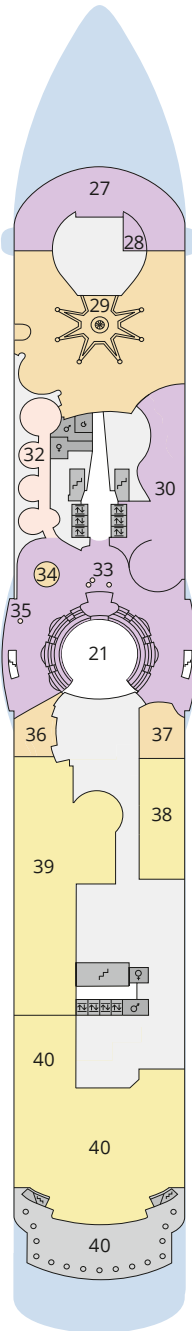

Decksgrundrisse AIDAbella für Routen ab Sommer 2026

Legende

Die folgende Übersicht beginnt mit der günstigsten Kabinenkategorie (Darstellung der Kabinenummern nur beispielhaft).

- 5407 Innenkabine **IB**
- 7436 Innenkabine **IA**
- 6226 Meerblickkabine mit eingeschränkter Sicht **CA**
- 4220 Meerblickkabine **MB**
- 4227 Meerblickkabine **MA**
- 8106 Balkonkabine **BB**
- 8125 Balkonkabine **BA**
- 8101 Suite am Bug mit privatem Sonnendeck **SD**
- 8174 Suite mit privatem Sonnendeck **SC**
- 7102 Premium-Suite mit privatem Sonnendeck **SB**
- 8102 Deluxe-Suite mit privatem Sonnendeck **SA**

Schiffsbereiche

- | | |
|---|---|
|  Lift |  Pool |
|  Treppe |  Body & Soul |
|  Außendeck/Balkon |  Sportaußendeck |
|  Betriebsraum/Crew |  Entertainment |
|  Gänge |  Bar |
|  WC (Wickeltisch im WC des Kids Clubs) |  Restaurant |
|  Behindertenfreundliches WC |  Shop/Counter |
| |  Joggingparcours |
| |  Hospital |

Deck 3

- 51 Activity Station
- 52 Gangway / Tenderpforten
- 53 Pier 3 Bar
- 54 Hospital

Die Darstellung der Decksgrundrisse ist stark vereinfacht (Änderungen vorbehalten).

Deck 14

Deck 12

Decksgrundrisse

Deck 11

Deck 10

Deck 9

Deck 8

Deck 7

Deck 6

Deck 5

Deck 4

Deck 3