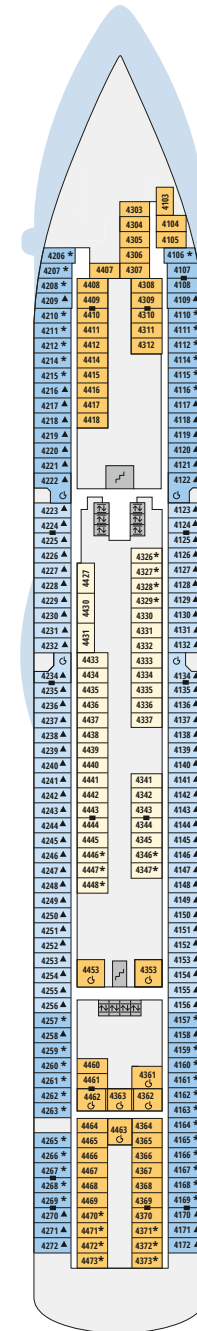

Decksgrundrisse AIDAbella für Routen ab Sommer 2026

Legende

Die folgende Übersicht beginnt mit der günstigsten Kabinenkategorie (Darstellung der Kabinenummern nur beispielhaft).

- 5407 Innenkabine **IB**
- 7436 Innenkabine **IA**
- 6226 Meerblickkabine mit eingeschränkter Sicht **CA**
- 4220 Meerblickkabine **MB**
- 4227 Meerblickkabine **MA**
- 8106 Balkonkabine **BB**
- 8125 Balkonkabine **BA**
- 8101 Suite am Bug mit privatem Sonnendeck **SD**
- 8174 Suite mit privatem Sonnendeck **SC**
- 7102 Premium-Suite mit privatem Sonnendeck **SB**
- 8102 Deluxe-Suite mit privatem Sonnendeck **SA**

Schiffsbereiche

- | | |
|---|---|
|  Lift |  Pool |
|  Treppe |  Body & Soul |
|  Außendeck/Balkon |  Sportaußendeck |
|  Betriebsraum/Crew |  Entertainment |
|  Gänge |  Bar |
|  WC (Wickeltisch im WC des Kids Clubs) |  Restaurant |
|  Behindertenfreundliches WC |  Shop/Counter |
| |  Joggingparcours |
| |  Hospital |

Deck 3

- 51 Activity Station
- 52 Gangway / Tenderpforten
- 53 Pier 3 Bar
- 54 Hospital

Die Darstellung der Decksgrundrisse ist stark vereinfacht (Änderungen vorbehalten).

Deck 14

Deck 12

Decksgrundrisse

Deck 11

Deck 10

Deck 9

Deck 8

Deck 7

Deck 6

Deck 5

Deck 4

Deck 3