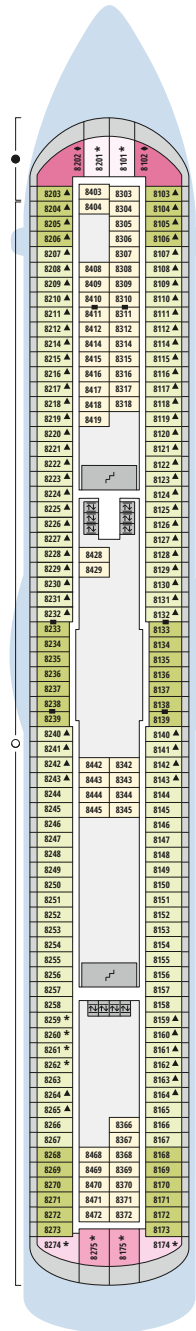

Decksgrundrisse AIDAbella für Routen ab Sommer 2026

Legende

Die folgende Übersicht beginnt mit der günstigsten Kabinenkategorie (Darstellung der Kabinenummern nur beispielhaft).

- 5407 Innenkabine **IB**
- 7436 Innenkabine **IA**
- 6226 Meerblickkabine mit eingeschränkter Sicht **CA**
- 4220 Meerblickkabine **MB**
- 4227 Meerblickkabine **MA**
- 8106 Balkonkabine **BB**
- 8125 Balkonkabine **BA**
- 8101 Suite am Bug mit privatem Sonnendeck **SD**
- 8174 Suite mit privatem Sonnendeck **SC**
- 7102 Premium-Suite mit privatem Sonnendeck **SB**
- 8102 Deluxe-Suite mit privatem Sonnendeck **SA**

Schiffsbereiche

- | | |
|---|---|
|  Lift |  Pool |
|  Treppe |  Body & Soul |
|  Außendeck/Balkon |  Sportaußendeck |
|  Betriebsraum/Crew |  Entertainment |
|  Gänge |  Bar |
|  WC (Wickeltisch im WC des Kids Clubs) |  Restaurant |
|  Behindertenfreundliches WC |  Shop/Counter |
| |  Joggingparcours |
| |  Hospital |

Deck 3

- 51 Activity Station
- 52 Gangway / Tenderpforten
- 53 Pier 3 Bar
- 54 Hospital

Die Darstellung der Decksgrundrisse ist stark vereinfacht (Änderungen vorbehalten).

Deck 14

Deck 12

Decksgrundrisse

Deck 11

Deck 10

Deck 9

Deck 8

Deck 7

Deck 6

Deck 5

Deck 4

Deck 3