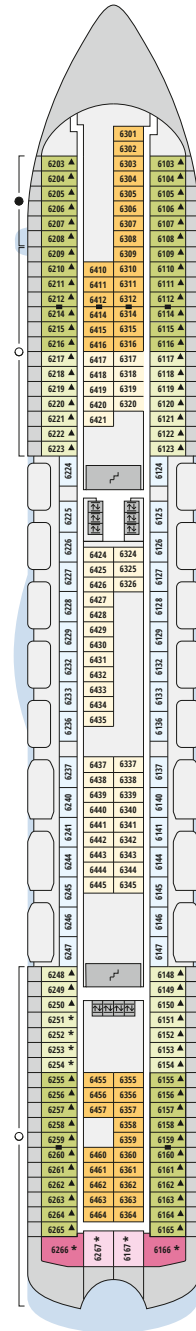

Decksgrundrisse AIDAbella für Routen ab Sommer 2026

Legende

Die folgende Übersicht beginnt mit der günstigsten Kabinenkategorie (Darstellung der Kabinenummern nur beispielhaft).

- 5407 Innenkabine **IB**
- 7436 Innenkabine **IA**
- 6226 Meerblickkabine mit eingeschränkter Sicht **CA**
- 4220 Meerblickkabine **MB**
- 4227 Meerblickkabine **MA**
- 8106 Balkonkabine **BB**
- 8125 Balkonkabine **BA**
- 8101 Suite am Bug mit privatem Sonnendeck **SD**
- 8174 Suite mit privatem Sonnendeck **SC**
- 7102 Premium-Suite mit privatem Sonnendeck **SB**
- 8102 Deluxe-Suite mit privatem Sonnendeck **SA**

Schiffsbereiche

- | | |
|---|---|
|  Lift |  Pool |
|  Treppe |  Body & Soul |
|  Außendeck/Balkon |  Sportaußendeck |
|  Betriebsraum/Crew |  Entertainment |
|  Gänge |  Bar |
|  WC (Wickeltisch im WC des Kids Clubs) |  Restaurant |
|  Behindertenfreundliches WC |  Shop/Counter |
| |  Joggingparcours |
| |  Hospital |

Deck 3

- 51 Activity Station
- 52 Gangway / Tenderpforten
- 53 Pier 3 Bar
- 54 Hospital

Die Darstellung der Decksgrundrisse ist stark vereinfacht (Änderungen vorbehalten).

Deck 14

Deck 12

Decksgrundrisse

Deck 11

Deck 10

Deck 9

Deck 8

Deck 7

Deck 6

Deck 5

Deck 4

Deck 3