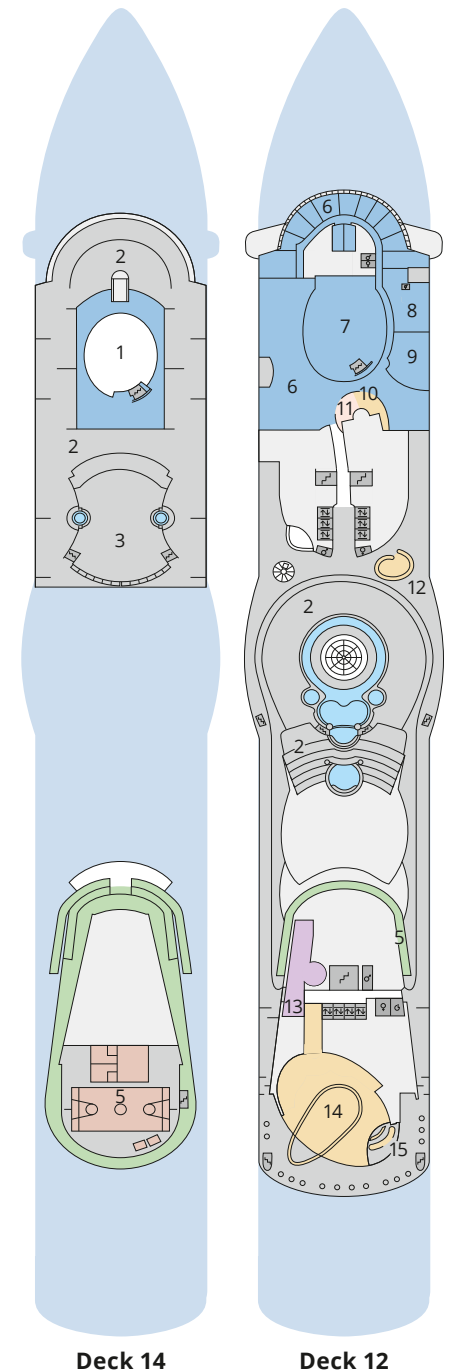

Schiffsbereiche

- | | |
|---|---|
|  Lift |  Pool |
|  Treppe |  Body & Soul |
|  Außendeck/Balkon |  Sportaußendeck |
|  Betriebsraum/Crew |  Entertainment |
|  Gänge |  Bar |
|  WC (Wickeltisch im WC des Kids Clubs) |  Restaurant |
|  Behindertenfreundliches WC |  Shop/Counter |
| |  Joggingparcours |
| |  Hospital |

Deck 9

- 21 Theatrium
- 33 Ausflug Counter
- 35 Fernwehexperten
- 41 TV-Studio
- 42 Bella Bar
- 43 Kunstgalerie
- 44 Sushi Bar
- 45 AIDA Shoppingwelt
- 46 Markt Restaurant

Deck 7

- 47 Waschsalon

Deck 5

- 33 Ausflug Counter
- 48 Internetstation und Service Bordkonto
- 49 Rezeption
- 50 Kids Club

Deck 3

- 51 Activity Station
- 52 Gangway / Tenderpforten
- 53 Pier 3 Bar
- 54 Hospital

Die Darstellung der Decksgrundrisse ist stark vereinfacht (Änderungen vorbehalten).

Deck 14

Deck 12

Decksgrundrisse

Deck 11

Deck 10

Deck 9

Deck 8

Deck 7

Deck 6

Deck 5

Deck 4

Deck 3