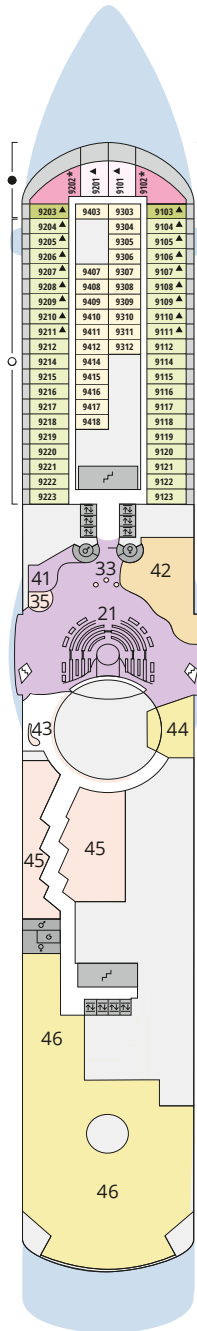

Decksgrundrisse AIDAbella für Routen ab Sommer 2026

Legende

Die folgende Übersicht beginnt mit der günstigsten Kabinenkategorie (Darstellung der Kabinenummern nur beispielhaft).

- 5407 Innenkabine **IB**
- 7436 Innenkabine **IA**
- 6226 Meerblickkabine mit eingeschränkter Sicht **CA**
- 4220 Meerblickkabine **MB**
- 4227 Meerblickkabine **MA**
- 8106 Balkonkabine **BB**
- 8125 Balkonkabine **BA**
- 8101 Suite am Bug mit privatem Sonnendeck **SD**
- 8174 Suite mit privatem Sonnendeck **SC**
- 7102 Premium-Suite mit privatem Sonnendeck **SB**
- 8102 Deluxe-Suite mit privatem Sonnendeck **SA**

Schiffsbereiche

- | | |
|---|---|
|  Lift |  Pool |
|  Treppe |  Body & Soul |
|  Außendeck/Balkon |  Sportaußendeck |
|  Betriebsraum/Crew |  Entertainment |
|  Gänge |  Bar |
|  WC (Wickeltisch im WC des Kids Clubs) |  Restaurant |
|  Behindertenfreundliches WC |  Shop/Counter |
| |  Joggingparcours |
| |  Hospital |

- ▲ 3-Bett-Kabine
- * 4-Bett-Kabine
- ◆ 5-Bett-Kabine
- Verbindungstür
- ♿ Behindertenfreundlich
- Balkonbrüstung Glas
- Balkonbrüstung Stahl

Deck 14

- 1 Wellness Oase mit auffahrbarem Glasdach
- 2 Außendeck/Sonnendeck
- 3 FKK-Bereich
- 5 Sportaußendeck inkl. Joggingparcours

Deck 10

Deck 9

Deck 8

Deck 7

Deck 6

Deck 5

Deck 4

Deck 3