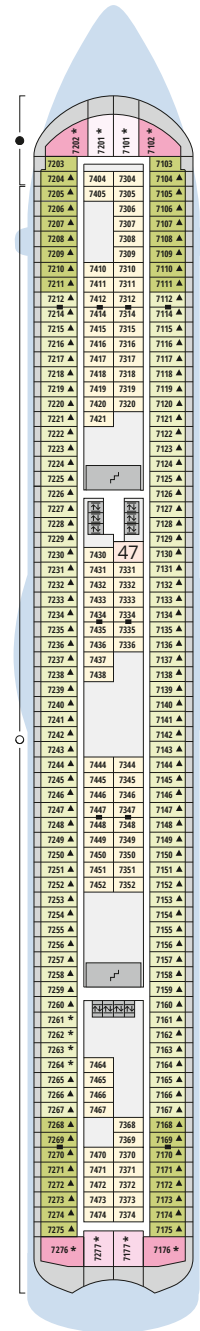

Decksgrundrisse AIDAbella für Routen ab Sommer 2026

Legende

Die folgende Übersicht beginnt mit der günstigsten Kabinenkategorie (Darstellung der Kabinenummern nur beispielhaft).

- 5407 Innenkabine **IB**
- 7436 Innenkabine **IA**
- 6226 Meerblickkabine mit eingeschränkter Sicht **CA**
- 4220 Meerblickkabine **MB**
- 4227 Meerblickkabine **MA**
- 8106 Balkonkabine **BB**
- 8125 Balkonkabine **BA**
- 8101 Suite am Bug mit privatem Sonnendeck **SD**
- 8174 Suite mit privatem Sonnendeck **SC**
- 7102 Premium-Suite mit privatem Sonnendeck **SB**
- 8102 Deluxe-Suite mit privatem Sonnendeck **SA**

Schiffsbereiche

- | | |
|---|---|
|  Lift |  Pool |
|  Treppe |  Body & Soul |
|  Außendeck/Balkon |  Sportaußendeck |
|  Betriebsraum/Crew |  Entertainment |
|  Gänge |  Bar |
|  WC (Wickeltisch im WC des Kids Clubs) |  Restaurant |
|  Behindertenfreundliches WC |  Shop/Counter |
| |  Joggingparcours |
| |  Hospital |

Deck 3

- 51 Activity Station
- 52 Gangway / Tenderpforten
- 53 Pier 3 Bar
- 54 Hospital

Die Darstellung der Decksgrundrisse ist stark vereinfacht (Änderungen vorbehalten).

Deck 14

Deck 12

Decksgrundrisse

Deck 11

Deck 10

Deck 9

Deck 8

Deck 7

Deck 6

Deck 5

Deck 4

Deck 3