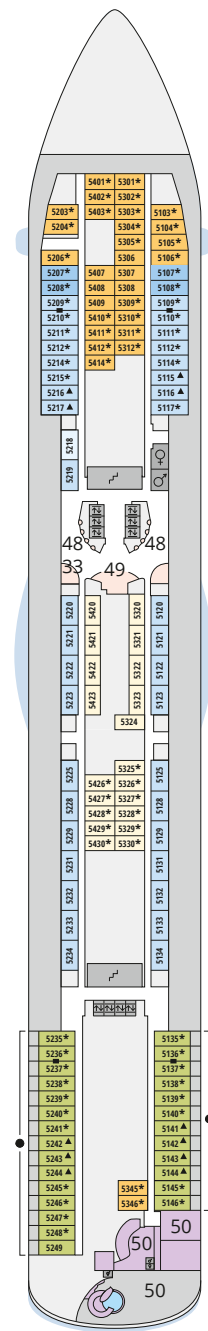

Decksgrundrisse AIDAbella, AIDAdiva, AIDAluna

Legende

Die folgende Übersicht beginnt mit der günstigsten Kabinenkategorie (Darstellung der Kabinenummern nur beispielhaft).

- 5407** Innenkabine **IB**
- 7436** Innenkabine **IA**
- 6226** Meerblickkabine mit eingeschränkter Sicht **CA**
- 4220** Meerblickkabine **MB**
- 4227** Meerblickkabine **MA**
- 8106** Balkonkabine **BB**
- 8125** Balkonkabine **BA**
- 8101** Suite am Bug mit privatem Sonnendeck **SD**
- 8174** Suite mit privatem Sonnendeck **SC**
- 7102** Premium-Suite mit privatem Sonnendeck **SB**
- 8102** Deluxe-Suite mit privatem Sonnendeck **SA**

Schiffsbereiche

- | | |
|---|---|
|  Lift |  Pool |
|  Treppe |  Body & Soul |
|  Außendeck/Balkon |  Sportaußendeck |
|  Betriebsraum/Crew |  Entertainment |
|  Gänge |  Bar |
|  WC (Wickeltisch im WC des Kids Clubs) |  Restaurant |
|  Behindertenfreundliches WC |  Shop/Counter |
| |  Joggingparcours |
| |  Hospital |

Deck 9

- 21 Theatrium
- 33 Ausflug Counter
- 35 Fernwehexperten
- 41 TV-Studio
- 42 Bella Bar/ Diva Bar/ Luna Bar
- 43 Kunstgalerie
- 44 Sushi Bar
- 45 AIDA Shoppingwelt
- 46 Markt Restaurant

Deck 7

- 47 Waschsalon

Die Darstellung der Decksgrundrisse ist stark vereinfacht (Änderungen vorbehalten).

Decksgrundrisse

Deck 11

Deck 10*

Deck 9

Deck 8

Deck 7

Deck 6