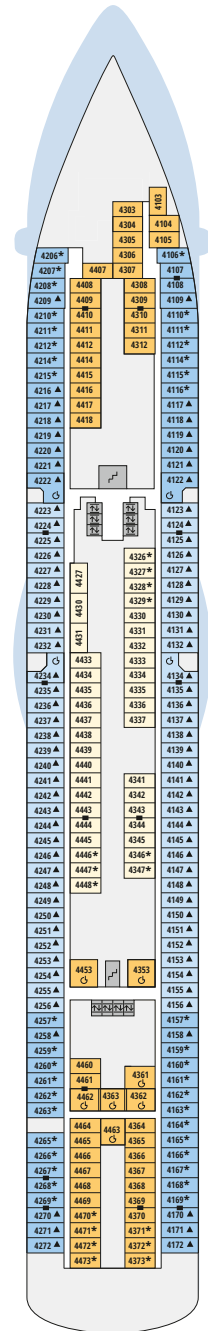

Decksgrundrisse

Deck 4