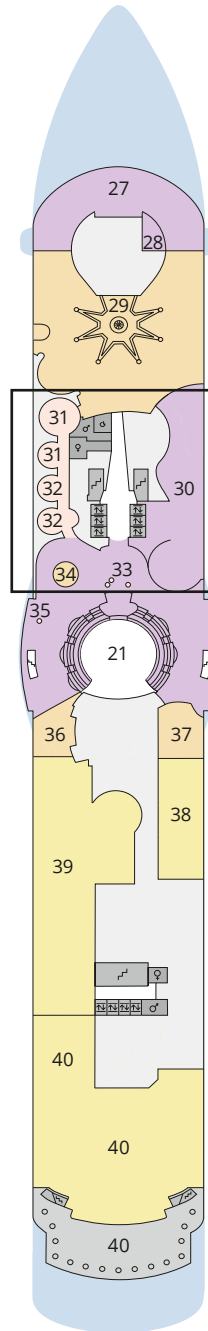

Decksgrundrisse AIDAbella, AIDAdiva, AIDAluna

Legende

Die folgende Übersicht beginnt mit der günstigsten Kabinenkategorie (Darstellung der Kabinenummern nur beispielhaft).

- 5407** Innenkabine **IB**
- 7436** Innenkabine **IA**
- 6226** Meerblickkabine mit eingeschränkter Sicht **CA**
- 4220** Meerblickkabine **MB**
- 4227** Meerblickkabine **MA**
- 8106** Balkonkabine **BB**
- 8125** Balkonkabine **BA**
- 8101** Suite am Bug mit privatem Sonnendeck **SD**
- 8174** Suite mit privatem Sonnendeck **SC**
- 7102** Premium-Suite mit privatem Sonnendeck **SB**
- 8102** Deluxe-Suite mit privatem Sonnendeck **SA**

Schiffsbereiche

- | | |
|---|---|
|  Lift |  Pool |
|  Treppe |  Body & Soul |
|  Außendeck/Balkon |  Sportaußendeck |
|  Betriebsraum/Crew |  Entertainment |
|  Gänge |  Bar |
|  WC (Wickeltisch im WC des Kids Clubs) |  Restaurant |
|  Behindertenfreundliches WC |  Shop/Counter |
| |  Joggingparcours |
| |  Hospital |

Deck 5

- 33 Ausflug Counter
- 48 Internetstation und Service Bordkonto
- 49 Rezeption
- 50 Kids Club

Deck 3

- 51 Activity Station
- 52 Gangway / Tenderpforten
- 53 Pier 3 Bar
- 54 Hospital

Deck 14

Deck 12

* AIDAbella:
Ausschnitt Deck 10

Die Darstellung der Decksgrundrisse ist stark vereinfacht (Änderungen vorbehalten).

Decksgrundrisse

Deck 11

Deck 10*

Deck 9

Deck 8

Deck 7

Deck 6