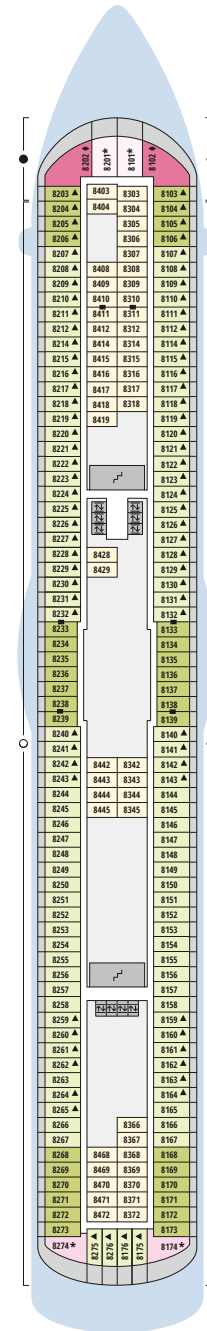

Decksgrundrisse AIDAbella, AIDAdiva, AIDAluna

Legende

Die folgende Übersicht beginnt mit der günstigsten Kabinenkategorie (Darstellung der Kabinenummern nur beispielhaft).

- 5407** Innenkabine **IB**
- 7436** Innenkabine **IA**
- 6226** Meerblickkabine mit eingeschränkter Sicht **CA**
- 4220** Meerblickkabine **MB**
- 4227** Meerblickkabine **MA**
- 8106** Balkonkabine **BB**
- 8125** Balkonkabine **BA**
- 8101** Suite am Bug mit privatem Sonnendeck **SD**
- 8174** Suite mit privatem Sonnendeck **SC**
- 7102** Premium-Suite mit privatem Sonnendeck **SB**
- 8102** Deluxe-Suite mit privatem Sonnendeck **SA**

Schiffsbereiche

- | | |
|---|---|
|  Lift |  Pool |
|  Treppe |  Body & Soul |
|  Außendeck/Balkon |  Sportaußendeck |
|  Betriebsraum/Crew |  Entertainment |
|  Gänge |  Bar |
|  WC (Wickeltisch im WC des Kids Clubs) |  Restaurant |
|  Behindertenfreundliches WC |  Shop/Counter |
| |  Joggingparcours |
| |  Hospital |

Die Darstellung der Decksgrundrisse ist stark vereinfacht (Änderungen vorbehalten).

Decksgrundrisse

Deck 11

Deck 10*

Deck 9

Deck 8

Deck 7

Deck 6

Deck 5

Deck 4

Deck 3