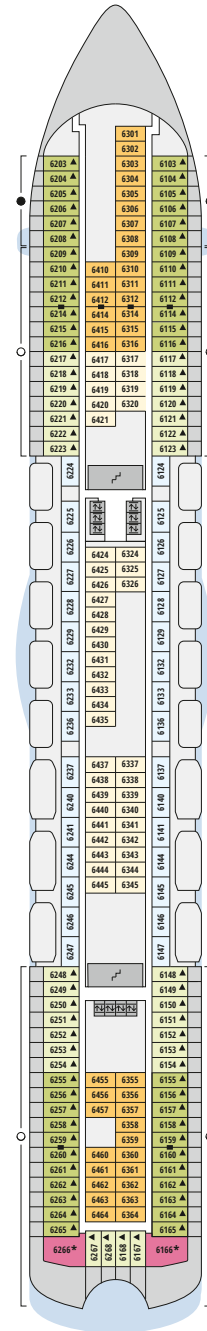

Decksgrundrisse AIDAbella, AIDAdiva, AIDAluna

Legende

Die folgende Übersicht beginnt mit der günstigsten Kabinenkategorie (Darstellung der Kabinenummern nur beispielhaft).

- 5407** Innenkabine **IB**
- 7436** Innenkabine **IA**
- 6226** Meerblickkabine mit eingeschränkter Sicht **CA**
- 4220** Meerblickkabine **MB**
- 4227** Meerblickkabine **MA**
- 8106** Balkonkabine **BB**
- 8125** Balkonkabine **BA**
- 8101** Suite am Bug mit privatem Sonnendeck **SD**
- 8174** Suite mit privatem Sonnendeck **SC**
- 7102** Premium-Suite mit privatem Sonnendeck **SB**
- 8102** Deluxe-Suite mit privatem Sonnendeck **SA**

Schiffsbereiche

- | | |
|---|---|
|  Lift |  Pool |
|  Treppe |  Body & Soul |
|  Außendeck/Balkon |  Sportaußendeck |
|  Betriebsraum/Crew |  Entertainment |
|  Gänge |  Bar |
|  WC (Wickeltisch im WC des Kids Clubs) |  Restaurant |
|  Behindertenfreundliches WC |  Shop/Counter |
| |  Joggingparcours |
| |  Hospital |

Die Darstellung der Decksgrundrisse ist stark vereinfacht (Änderungen vorbehalten).

Decksgrundrisse

Deck 11

Deck 10*

Deck 9

Deck 8

Deck 7

Deck 6

Deck 5

Deck 4

Deck 3