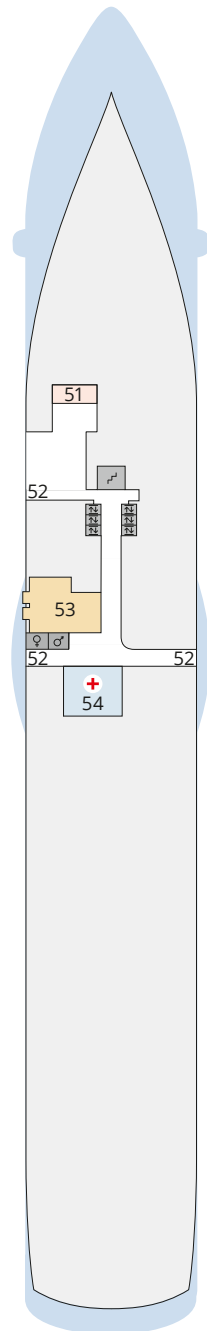

Decksgrundrisse

Deck 3