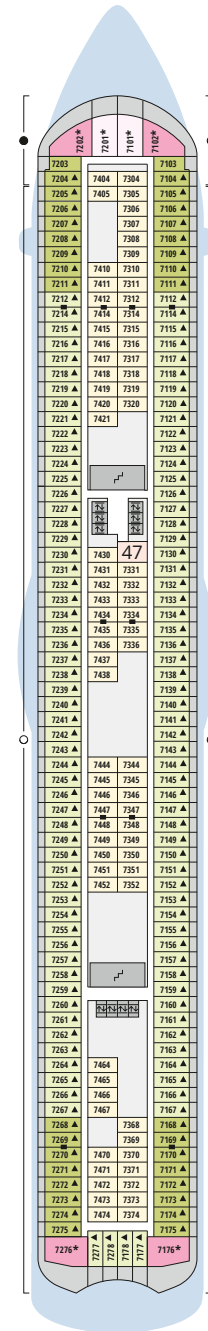

Decksgrundrisse AIDAbella, AIDAdiva, AIDAluna

Legende

Die folgende Übersicht beginnt mit der günstigsten Kabinenkategorie (Darstellung der Kabinenummern nur beispielhaft).

- 5407** Innenkabine **IB**
- 7436** Innenkabine **IA**
- 6226** Meerblickkabine mit eingeschränkter Sicht **CA**
- 4220** Meerblickkabine **MB**
- 4227** Meerblickkabine **MA**
- 8106** Balkonkabine **BB**
- 8125** Balkonkabine **BA**
- 8101** Suite am Bug mit privatem Sonnendeck **SD**
- 8174** Suite mit privatem Sonnendeck **SC**
- 7102** Premium-Suite mit privatem Sonnendeck **SB**
- 8102** Deluxe-Suite mit privatem Sonnendeck **SA**

Schiffsbereiche

- | | |
|---|---|
|  Lift |  Pool |
|  Treppe |  Body & Soul |
|  Außendeck/Balkon |  Sportaußendeck |
|  Betriebsraum/Crew |  Entertainment |
|  Gänge |  Bar |
|  WC (Wickeltisch im WC des Kids Clubs) |  Restaurant |
|  Behindertenfreundliches WC |  Shop/Counter |
| |  Joggingparcours |
| |  Hospital |

Die Darstellung der Decksgrundrisse ist stark vereinfacht (Änderungen vorbehalten).

Decksgrundrisse

Deck 11

Deck 10*

Deck 9

Deck 8

Deck 7

Deck 6

Deck 5

Deck 4

Deck 3