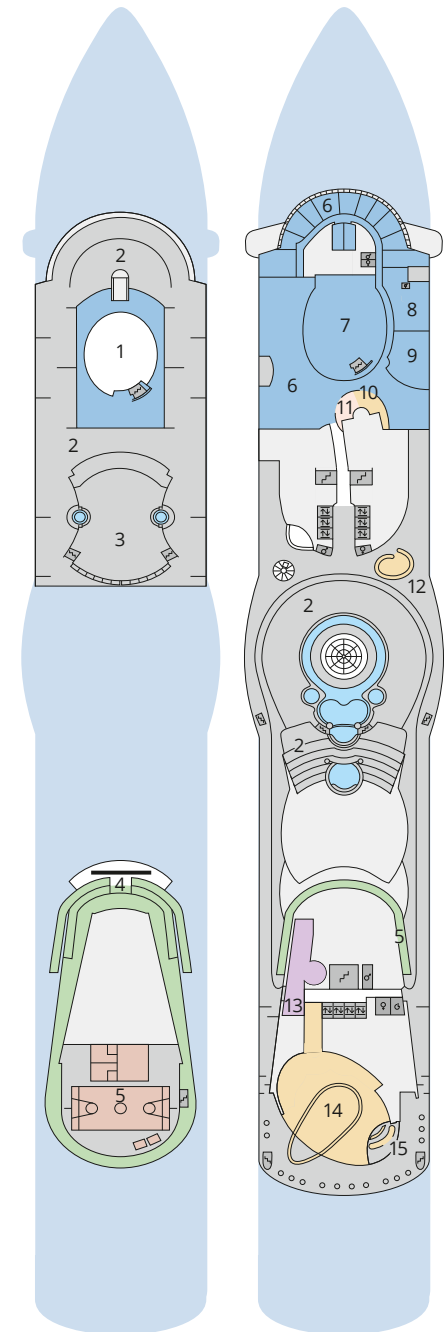

Schiffsbereiche

- | | |
|---|---|
|  Lift |  Pool |
|  Treppe |  Body & Soul |
|  Außendeck/Balkon |  Sportaußendeck |
|  Betriebsraum/Crew |  Entertainment |
|  Gänge |  Bar |
|  WC (Wickeltisch im WC des Kids Clubs) |  Restaurant |
|  Behindertenfreundliches WC |  Shop/Counter |
| |  Joggingparcours |
| |  Hospital |

Deck 9

- 21 Theatrium
- 33 Ausflug Counter
- 35 Fernwehexperten
- 41 TV-Studio
- 42 Bella Bar/ Diva Bar/ Luna Bar
- 43 Kunstgalerie
- 44 Sushi Bar
- 45 AIDA Shoppingwelt
- 46 Markt Restaurant

Deck 7

- 47 Waschsalon

Deck 5

- 33 Ausflug Counter
- 48 Internetstation und Service Bordkonto
- 49 Rezeption
- 50 Kids Club

Deck 3

- 51 Activity Station
- 52 Gangway / Tenderpforten
- 53 Pier 3 Bar
- 54 Hospital

Deck 14

Deck 12

* AIDAbella:
Ausschnitt Deck 10

Die Darstellung der Decksgrundrisse ist stark vereinfacht (Änderungen vorbehalten).

Decksgrundrisse

Deck 11

Deck 10*

Deck 9

Deck 8

Deck 7

Deck 6