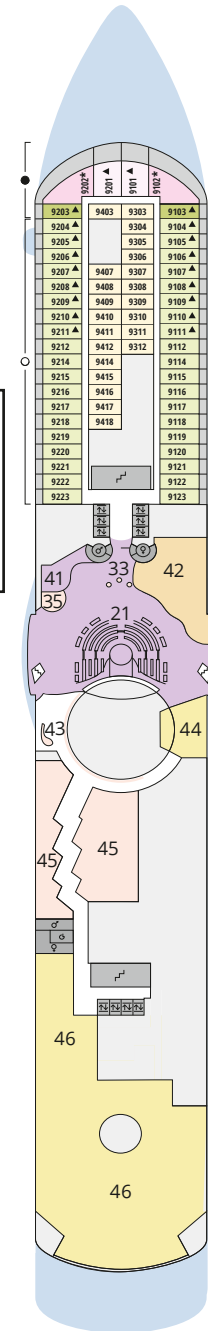

Decksgrundrisse AIDAbella, AIDAdiva, AIDAluna

Legende

Die folgende Übersicht beginnt mit der günstigsten Kabinenkategorie (Darstellung der Kabinenummern nur beispielhaft).

- 5407** Innenkabine **IB**
- 7436** Innenkabine **IA**
- 6226** Meerblickkabine mit eingeschränkter Sicht **CA**
- 4220** Meerblickkabine **MB**
- 4227** Meerblickkabine **MA**
- 8106** Balkonkabine **BB**
- 8125** Balkonkabine **BA**
- 8101** Suite am Bug mit privatem Sonnendeck **SD**
- 8174** Suite mit privatem Sonnendeck **SC**
- 7102** Premium-Suite mit privatem Sonnendeck **SB**
- 8102** Deluxe-Suite mit privatem Sonnendeck **SA**

Schiffsbereiche

- | | |
|---|---|
|  Lift |  Pool |
|  Treppe |  Body & Soul |
|  Außendeck/Balkon |  Sportaußendeck |
|  Betriebsraum/Crew |  Entertainment |
|  Gänge |  Bar |
|  WC (Wickeltisch im WC des Kids Clubs) |  Restaurant |
|  Behindertenfreundliches WC |  Shop/Counter |
| |  Joggingparcours |
| |  Hospital |

- ▲ 3-Bett-Kabine
- * 4-Bett-Kabine
- ◆ 5-Bett-Kabine
- Verbindungstür
- ♿ Behindertenfreundlich
- Balkonbrüstung Glas
- Balkonbrüstung Stahl

Deck 14

- 1 Wellness Oase mit auffahrbarem Glasdach
- 2 Außendeck/ Sonnendeck
- 3 FKK-Bereich
- 4 AIDAluna: Videowand
- 5 Sportaußendeck inkl. Joggingparcours und Squash (AIDAdiva)

Die Darstellung der Decksgrundrisse ist stark vereinfacht (Änderungen vorbehalten).

Decksgrundrisse

Deck 11

Deck 10*

Deck 9

Deck 8

Deck 7

Deck 6