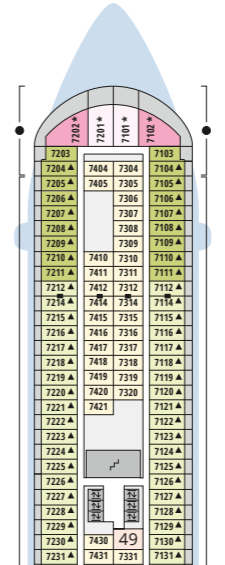

Deck 5

Deck 4

1. 43 TV-Studio
2. 44 Blu Bar/Mar Bar/Sol Bar/Stella Bar
3. 45 Kunstgalerie
4. 46 Viothek
5. 47 AIDA Shoppingwelt
6. 48 Markt Restaurant
7. 49 Waschsalon
8. 53 Ausflug Counter
9. 50 Servicestation Bordkonto
10. 51 Rezeption
11. 52 Kids Club