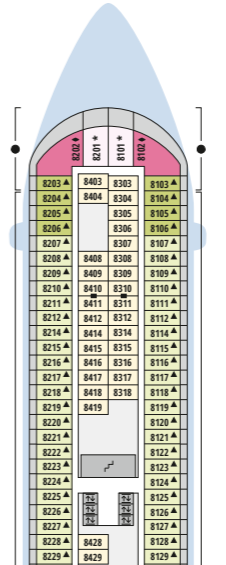

Deck 6*

Deck 5

1. 43 TV-Studio
2. 44 Blu Bar/Mar Bar/Sol Bar/Stella Bar
3. 45 Kunstgalerie
4. 46 Viothek
5. 47 AIDA Shoppingwelt
6. 48 Markt Restaurant
7. 49 Waschsalon
8. 53 Ausflug Counter
9. 50 Servicestation Bordkonto
10. 51 Rezeption
11. 52 Kids Club