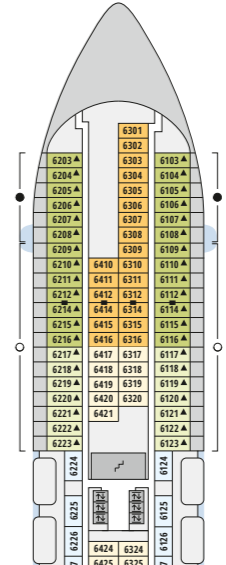

Deck 4

Deck 3

1. 43 TV-Studio
2. 44 Blu Bar/Mar Bar/Sol Bar/Stella Bar
3. 45 Kunstgalerie
4. 46 Viothek
5. 47 AIDA Shoppingwelt
6. 48 Markt Restaurant
7. 49 Waschsalon
8. 53 Ausflug Counter
9. 50 Servicestation Bordkonto
10. 51 Rezeption
11. 52 Kids Club