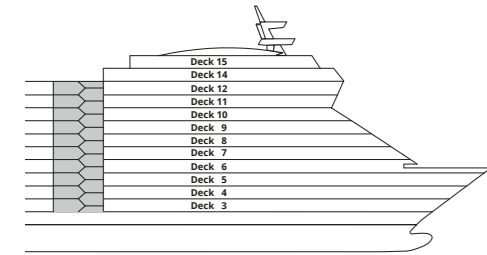

Decksgrundrisse AIDAbu, AIDamar, AIDAsol, AIDAstella

Legende

Die folgende Übersicht beginnt mit der günstigsten Kabinenkategorie (Darstellung der Kabinennummern nur beispielhaft).

- **5308** Innenkabine **IB**
- **7436** Innenkabine **IA**
- **8346** Innenkabine **IA** auf AIDamar, AIDAsol und AIDAstella
- **6226** Meerblickkabine mit eingeschränkter Sicht **CA**
- **4220** Meerblickkabine **MB**
- **4227** Meerblickkabine **MA**
- **8106** Balkonkabine **BB**
- **8125** Balkonkabine **BA**
- **12204** Panorama-Balkonkabine **BP**
- **12202** Panorama-Suite **SP**
- **8101** Suite am Bug mit privatem Sonnendeck **SD**
- **8176** Suite mit privatem Sonnendeck **SC**
- **7102** Premium-Suite mit privatem Sonnendeck **SB**
- **8102** Deluxe-Suite mit privatem Sonnendeck **SA**
- **12203** Panorama-Deluxe-Suite mit privatem Sonnendeck **SX**

Schiffsbereiche

- ☳ Lift
- 🏊 Pool
- 🪜 Treppe
- 👤 Body & Soul
- 🏠 Außendeck/Balkon
- 🍷 Sportaußendeck
- 👥 Betriebsraum/Crew
- 🍴 Entertainment
- 🚪 Gänge
- 🍷 Bar
- 🚻 WC (Wickeltisch im WC des Kids Clubs)
- 🛍️ Shop/Counter
- ♿ Behindertenfreundliches WC
- 🏌️ Golf
- ♿ Behindertenfreundliches WC
- 🏃 Joggingparcours
- ♿ Behindertenfreundliches WC
- 🏥 Hospital

- ▲ 3-Bett-Kabine
- 4-Bett-Kabine
- 5-Bett-Kabine
- Verbindungstür
- ⊕ Barrierearm
- Balkonbrüstung Glas
- Balkonbrüstung Stahl

Die Darstellung der Decksgrundrisse ist stark vereinfacht (Änderungen vorbehalten).

Deck 15

1. 1 Wellness Oase mit auffahrbarem Glasdach
2. 2 Außendeck/Sonnendeck (Schachspiel)
3. 3 FKK-Bereich