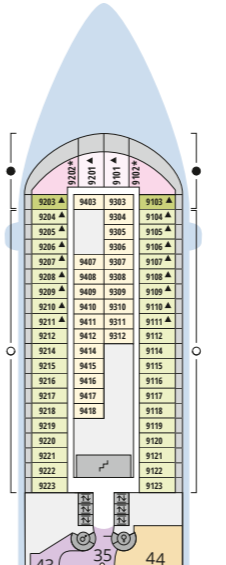

Deck 7

Deck 6*

1. 43 TV-Studio
2. 44 Blu Bar/Mar Bar/Sol Bar/Stella Bar
3. 45 Kunstgalerie
4. 46 Viothek
5. 47 AIDA Shoppingwelt
6. 48 Markt Restaurant
7. 49 Waschsalon
8. 53 Ausflug Counter
9. 50 Servicestation Bordkonto
10. 51 Rezeption
11. 52 Kids Club