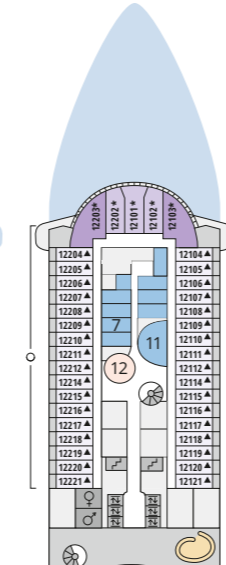

Deck 12

Deck 10

1. 23 Theatrium
2. 30 AIDA Lounge
3. 31 AIDA Bar
4. 32 Juwelier & Accessoires
5. 33 pixels Fotowelt
6. 34 Casino
7. 35 Ausflug Counter
8. 36 Sunset Bar
9. 37 Fernwehexperten
10. 38 Destille
11. 39 Café Mare
12. 40 Brauhaus
13. 41 Buffalo Steak House
14. 42 Bella Donna Restaurant