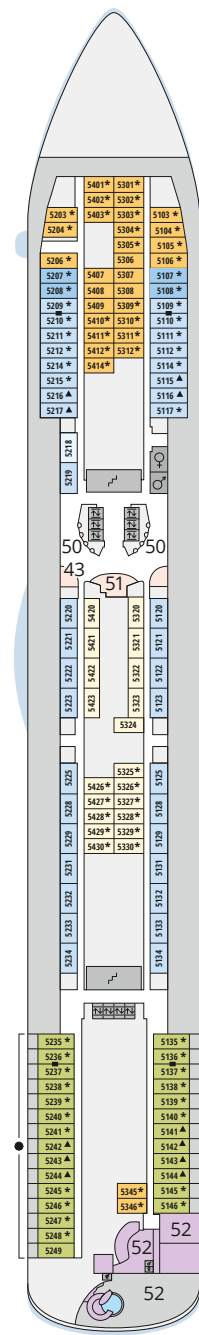

Decksgrundrisse AIDAbella ab 11.03.2026

Legende

Die folgende Übersicht beginnt mit der günstigsten Kabinenkategorie (Darstellung der Kabinennummern nur beispielhaft).

- 5407** Innenkabine **IB**
- 7436** Innenkabine **IA**
- 6226** Meerblickkabine mit eingeschränkter Sicht **CA**
- 4220** Meerblickkabine **MB**
- 4227** Meerblickkabine **MA**
- 8106** Balkonkabine **BB**
- 8125** Balkonkabine **BA**
- 8101** Suite am Bug mit privatem Sonnendeck **SD**
- 8174** Suite mit privatem Sonnendeck **SC**
- 7102** Premium-Suite mit privatem Sonnendeck **SB**
- 8102** Deluxe-Suite mit privatem Sonnendeck **SA**

Schiffsbereiche

- | | | | |
|--|---------------------------------------|--|-----------------|
| | Lift | | Pool |
| | Treppe | | Body & Soul |
| | Außendeck/Balkon | | Sportaußendeck |
| | Betriebsraum/Crew | | Entertainment |
| | Gänge | | Bar |
| | WC (Wickeltisch im WC des Kids Clubs) | | Restaurant |
| | Behindertenfreundliches WC | | Shop/Counter |
| | 3-Bett-Kabine | | Joggingparcours |
| | 4-Bett-Kabine | | Hospital |
| | 5-Bett-Kabine | | |
| | Verbindungstür | | |
| | Barrierearm | | |
| | Balkonbrüstung Glas | | |
| | Balkonbrüstung Stahl | | |

Deck 11

- 2 Außendeck/Sonnendeck
- 18 Body & Soul Sport
- 19 Konferenzraum/ Zen Lounge
- 20 Time Out Bar
- 21 Cruise & Tours
- 22 Theatrium
- 23 Eisbar
- 24 Beach Bar
- 25 Best Pizza @ Sea
- 26 East Fusion
- 27 Tokyo Bar
- 28 Rossini Restaurant & Lounge
- 29 French Kiss

Die Darstellung der Decksgrundrisse ist stark vereinfacht (Änderungen vorbehalten).

Deck 10

Deck 9

Deck 8

Deck 7

Deck 6

Deck 5

Deck 4