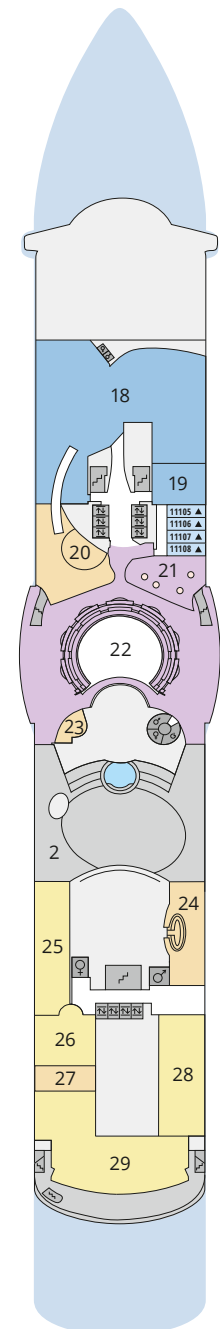

Decksgrundrisse AIDAbella ab 11.03.2026

Legende

Die folgende Übersicht beginnt mit der günstigsten Kabinenkategorie (Darstellung der Kabinennummern nur beispielhaft).

- 5407** Innenkabine **IB**
- 7436** Innenkabine **IA**
- 6226** Meerblickkabine mit eingeschränkter Sicht **CA**
- 4220** Meerblickkabine **MB**
- 4227** Meerblickkabine **MA**
- 8106** Balkonkabine **BB**
- 8125** Balkonkabine **BA**
- 8101** Suite am Bug mit privatem Sonnendeck **SD**
- 8174** Suite mit privatem Sonnendeck **SC**
- 7102** Premium-Suite mit privatem Sonnendeck **SB**
- 8102** Deluxe-Suite mit privatem Sonnendeck **SA**

Schiffsbereiche

- | | | | |
|--|---------------------------------------|--|-----------------|
| | Lift | | Pool |
| | Treppe | | Body & Soul |
| | Außendeck/Balkon | | Sportaußendeck |
| | Betriebsraum/Crew | | Entertainment |
| | Gänge | | Bar |
| | WC (Wickeltisch im WC des Kids Clubs) | | Restaurant |
| | Behindertenfreundliches WC | | Shop/Counter |
| | 3-Bett-Kabine | | Joggingparcours |
| | 4-Bett-Kabine | | Hospital |
| | 5-Bett-Kabine | | |
| | Verbindungstür | | |
| | Barrierearm | | |
| | Balkonbrüstung Glas | | |
| | Balkonbrüstung Stahl | | |

- 49 Waschsalon

Deck 5

- 43 Ausflug Counter
- 50 Servicestation Bordkonto
- 51 Rezeption
- 52 Kids Club

Deck 3

- 53 Activity Station
- 54 Gangway/Tenderporten
- 55 Hospital

Deck 14

Deck 12

Deck 11

Die Darstellung der Decksgrundrisse ist stark vereinfacht (Änderungen vorbehalten).

Deck 10

Deck 9

Deck 8

Deck 7

Deck 6

Deck 5

Deck 4