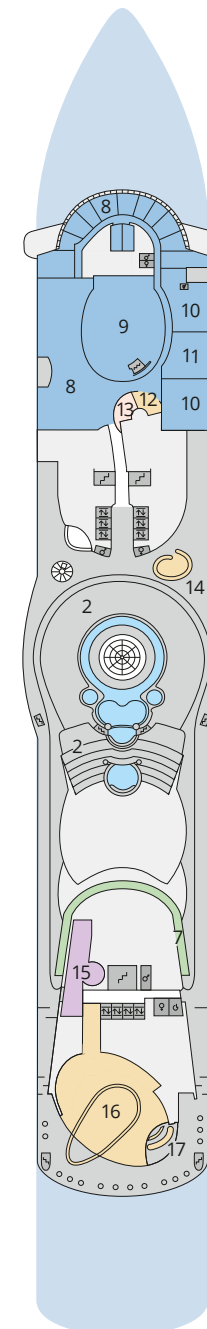

Decksgrundrisse AIDAbella ab 11.03.2026

Legende

Die folgende Übersicht beginnt mit der günstigsten Kabinenkategorie (Darstellung der Kabinennummern nur beispielhaft).

- 5407** Innenkabine **IB**
- 7436** Innenkabine **IA**
- 6226** Meerblickkabine mit eingeschränkter Sicht **CA**
- 4220** Meerblickkabine **MB**
- 4227** Meerblickkabine **MA**
- 8106** Balkonkabine **BB**
- 8125** Balkonkabine **BA**
- 8101** Suite am Bug mit privatem Sonnendeck **SD**
- 8174** Suite mit privatem Sonnendeck **SC**
- 7102** Premium-Suite mit privatem Sonnendeck **SB**
- 8102** Deluxe-Suite mit privatem Sonnendeck **SA**

Schiffsbereiche

- | | | | |
|--|---------------------------------------|--|-----------------|
| | Lift | | Pool |
| | Treppe | | Body & Soul |
| | Außendeck/Balkon | | Sportaußendeck |
| | Betriebsraum/Crew | | Entertainment |
| | Gänge | | Bar |
| | WC (Wickeltisch im WC des Kids Clubs) | | Restaurant |
| | Behindertenfreundliches WC | | Shop/Counter |
| | 3-Bett-Kabine | | Joggingparcours |
| | 4-Bett-Kabine | | Hospital |
| | 5-Bett-Kabine | | |
| | Verbindungstür | | |
| | Barrierearm | | |
| | Balkonbrüstung Glas | | |
| | Balkonbrüstung Stahl | | |

- 49 Waschsalon

Deck 5

- 43 Ausflug Counter
- 50 Servicestation Bordkonto
- 51 Rezeption
- 52 Kids Club

Deck 3

- 53 Activity Station
- 54 Gangway/Tenderporten
- 55 Hospital

Deck 14

Deck 12

Deck 11

Die Darstellung der Decksgrundrisse ist stark vereinfacht (Änderungen vorbehalten).

Deck 10

Deck 9

Deck 8

Deck 7

Deck 6

Deck 5

Deck 4