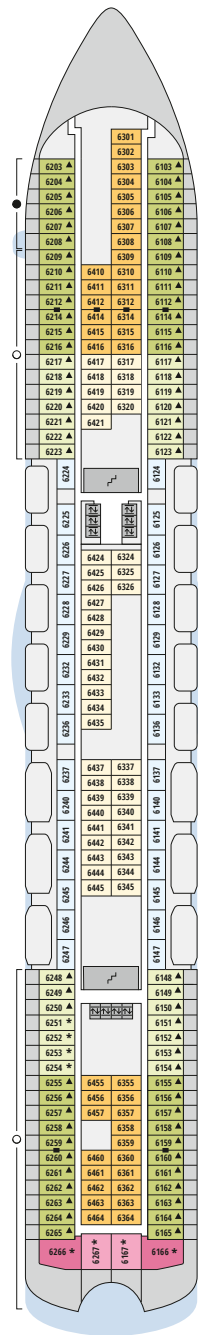

Decksgrundrisse AIDAbella ab 11.03.2026

Legende

Die folgende Übersicht beginnt mit der günstigsten Kabinenkategorie (Darstellung der Kabinennummern nur beispielhaft).

- 5407** Innenkabine **IB**
- 7436** Innenkabine **IA**
- 6226** Meerblickkabine mit eingeschränkter Sicht **CA**
- 4220** Meerblickkabine **MB**
- 4227** Meerblickkabine **MA**
- 8106** Balkonkabine **BB**
- 8125** Balkonkabine **BA**
- 8101** Suite am Bug mit privatem Sonnendeck **SD**
- 8174** Suite mit privatem Sonnendeck **SC**
- 7102** Premium-Suite mit privatem Sonnendeck **SB**
- 8102** Deluxe-Suite mit privatem Sonnendeck **SA**

Schiffsbereiche

- | | | | |
|--|---------------------------------------|--|-----------------|
| | Lift | | Pool |
| | Treppe | | Body & Soul |
| | Außendeck/Balkon | | Sportaußendeck |
| | Betriebsraum/Crew | | Entertainment |
| | Gänge | | Bar |
| | WC (Wickeltisch im WC des Kids Clubs) | | Restaurant |
| | Behindertenfreundliches WC | | Shop/Counter |
| | 3-Bett-Kabine | | Joggingparcours |
| | 4-Bett-Kabine | | Hospital |
| | 5-Bett-Kabine | | |
| | Verbindungstür | | |
| | Barrierearm | | |
| | Balkonbrüstung Glas | | |
| | Balkonbrüstung Stahl | | |

Deck 11

- 2 Außendeck/Sonnendeck
- 18 Body & Soul Sport
- 19 Konferenzraum/ Zen Lounge
- 20 Time Out Bar
- 21 Cruise & Tours
- 22 Theatrium
- 23 Eisbar
- 24 Beach Bar
- 25 Best Pizza @ Sea
- 26 East Fusion
- 27 Tokyo Bar
- 28 Rossini Restaurant & Lounge
- 29 French Kiss

Die Darstellung der Decksgrundrisse ist stark vereinfacht (Änderungen vorbehalten).

Deck 10

Deck 9

Deck 8

Deck 7

Deck 6

Deck 5

Deck 4