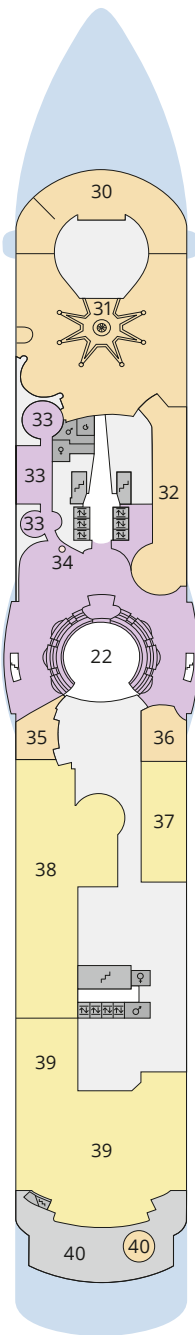

Decksgrundrisse AIDAbella ab 11.03.2026

Legende

Die folgende Übersicht beginnt mit der günstigsten Kabinenkategorie (Darstellung der Kabinennummern nur beispielhaft).

- 5407** Innenkabine **IB**
- 7436** Innenkabine **IA**
- 6226** Meerblickkabine mit eingeschränkter Sicht **CA**
- 4220** Meerblickkabine **MB**
- 4227** Meerblickkabine **MA**
- 8106** Balkonkabine **BB**
- 8125** Balkonkabine **BA**
- 8101** Suite am Bug mit privatem Sonnendeck **SD**
- 8174** Suite mit privatem Sonnendeck **SC**
- 7102** Premium-Suite mit privatem Sonnendeck **SB**
- 8102** Deluxe-Suite mit privatem Sonnendeck **SA**

Schiffsbereiche

- | | | | |
|--|---------------------------------------|--|-----------------|
| | Lift | | Pool |
| | Treppe | | Body & Soul |
| | Außendeck/Balkon | | Sportaußendeck |
| | Betriebsraum/Crew | | Entertainment |
| | Gänge | | Bar |
| | WC (Wickeltisch im WC des Kids Clubs) | | Restaurant |
| | Behindertenfreundliches WC | | Shop/Counter |
| | 3-Bett-Kabine | | Joggingparcours |
| | 4-Bett-Kabine | | Hospital |
| | 5-Bett-Kabine | | |
| | Verbindungstür | | |
| | Barrierearm | | |
| | Balkonbrüstung Glas | | |
| | Balkonbrüstung Stahl | | |

- 49 Waschsalon

Deck 5

- 43 Ausflug Counter
- 50 Servicestation Bordkonto
- 51 Rezeption
- 52 Kids Club

Deck 3

- 53 Activity Station
- 54 Gangway/Tenderporten
- 55 Hospital

Deck 14

Deck 12

Deck 11

Die Darstellung der Decksgrundrisse ist stark vereinfacht (Änderungen vorbehalten).

Deck 10

Deck 9

Deck 8

Deck 7

Deck 6

Deck 5

Deck 4