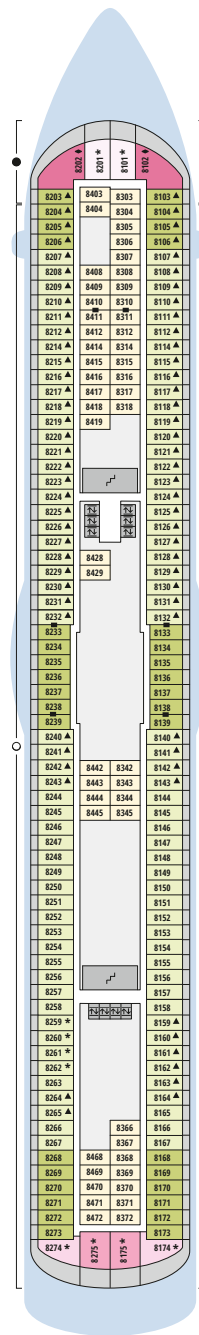

Decksgrundrisse AIDAbella ab 11.03.2026

Legende

Die folgende Übersicht beginnt mit der günstigsten Kabinenkategorie (Darstellung der Kabinennummern nur beispielhaft).

- 5407** Innenkabine **IB**
- 7436** Innenkabine **IA**
- 6226** Meerblickkabine mit eingeschränkter Sicht **CA**
- 4220** Meerblickkabine **MB**
- 4227** Meerblickkabine **MA**
- 8106** Balkonkabine **BB**
- 8125** Balkonkabine **BA**
- 8101** Suite am Bug mit privatem Sonnendeck **SD**
- 8174** Suite mit privatem Sonnendeck **SC**
- 7102** Premium-Suite mit privatem Sonnendeck **SB**
- 8102** Deluxe-Suite mit privatem Sonnendeck **SA**

Schiffsbereiche

- | | | | |
|--|---------------------------------------|--|-----------------|
| | Lift | | Pool |
| | Treppe | | Body & Soul |
| | Außendeck/Balkon | | Sportaußendeck |
| | Betriebsraum/Crew | | Entertainment |
| | Gänge | | Bar |
| | WC (Wickeltisch im WC des Kids Clubs) | | Restaurant |
| | Behindertenfreundliches WC | | Shop/Counter |
| | 3-Bett-Kabine | | Joggingparcours |
| | 4-Bett-Kabine | | Hospital |
| | 5-Bett-Kabine | | |
| | Verbindungstür | | |
| | Barrierearm | | |
| | Balkonbrüstung Glas | | |
| | Balkonbrüstung Stahl | | |

Deck 11

- 2 Außendeck/Sonnendeck
- 18 Body & Soul Sport
- 19 Konferenzraum/ Zen Lounge
- 20 Time Out Bar
- 21 Cruise & Tours
- 22 Theatrium
- 23 Eisbar
- 24 Beach Bar
- 25 Best Pizza @ Sea
- 26 East Fusion
- 27 Tokyo Bar
- 28 Rossini Restaurant & Lounge
- 29 French Kiss

Die Darstellung der Decksgrundrisse ist stark vereinfacht (Änderungen vorbehalten).

Deck 10

Deck 9

Deck 8

Deck 7

Deck 6

Deck 5

Deck 4