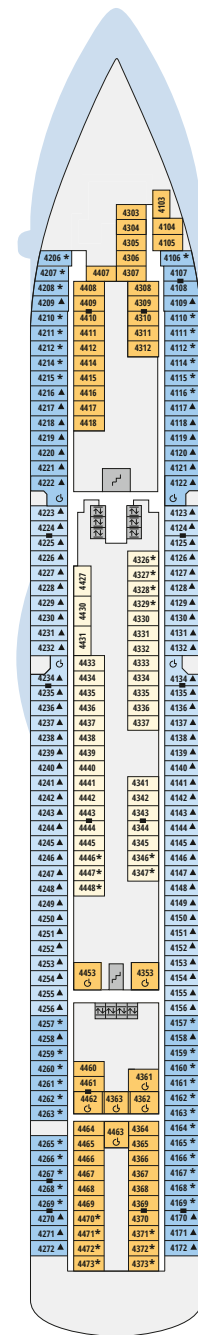

Decksgrundrisse AIDAbella ab 11.03.2026

Legende

Die folgende Übersicht beginnt mit der günstigsten Kabinenkategorie (Darstellung der Kabinennummern nur beispielhaft).

- 5407** Innenkabine **IB**
- 7436** Innenkabine **IA**
- 6226** Meerblickkabine mit eingeschränkter Sicht **CA**
- 4220** Meerblickkabine **MB**
- 4227** Meerblickkabine **MA**
- 8106** Balkonkabine **BB**
- 8125** Balkonkabine **BA**
- 8101** Suite am Bug mit privatem Sonnendeck **SD**
- 8174** Suite mit privatem Sonnendeck **SC**
- 7102** Premium-Suite mit privatem Sonnendeck **SB**
- 8102** Deluxe-Suite mit privatem Sonnendeck **SA**

Schiffsbereiche

- | | | | |
|--|---------------------------------------|--|-----------------|
| | Lift | | Pool |
| | Treppe | | Body & Soul |
| | Außendeck/Balkon | | Sportaußendeck |
| | Betriebsraum/Crew | | Entertainment |
| | Gänge | | Bar |
| | WC (Wickeltisch im WC des Kids Clubs) | | Restaurant |
| | Behindertenfreundliches WC | | Shop/Counter |
| | 3-Bett-Kabine | | Joggingparcours |
| | 4-Bett-Kabine | | Hospital |
| | 5-Bett-Kabine | | |
| | Verbindungstür | | |
| | Barrierearm | | |
| | Balkonbrüstung Glas | | |
| | Balkonbrüstung Stahl | | |

Deck 11

- 2 Außendeck/Sonnendeck
- 18 Body & Soul Sport
- 19 Konferenzraum/ Zen Lounge
- 20 Time Out Bar
- 21 Cruise & Tours
- 22 Theatrium
- 23 Eisbar
- 24 Beach Bar
- 25 Best Pizza @ Sea
- 26 East Fusion
- 27 Tokyo Bar
- 28 Rossini Restaurant & Lounge
- 29 French Kiss

Die Darstellung der Decksgrundrisse ist stark vereinfacht (Änderungen vorbehalten).

Deck 10

Deck 9

Deck 8

Deck 7

Deck 6

Deck 5

Deck 4