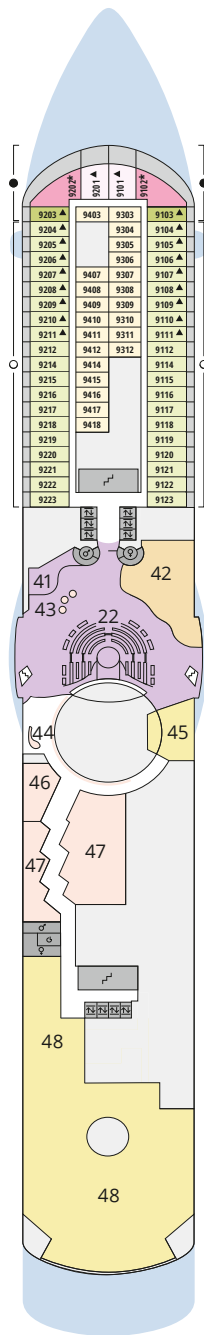

Decksgrundrisse AIDAbella ab 11.03.2026

Legende

Die folgende Übersicht beginnt mit der günstigsten Kabinenkategorie (Darstellung der Kabinennummern nur beispielhaft).

- 5407** Innenkabine **IB**
- 7436** Innenkabine **IA**
- 6226** Meerblickkabine mit eingeschränkter Sicht **CA**
- 4220** Meerblickkabine **MB**
- 4227** Meerblickkabine **MA**
- 8106** Balkonkabine **BB**
- 8125** Balkonkabine **BA**
- 8101** Suite am Bug mit privatem Sonnendeck **SD**
- 8174** Suite mit privatem Sonnendeck **SC**
- 7102** Premium-Suite mit privatem Sonnendeck **SB**
- 8102** Deluxe-Suite mit privatem Sonnendeck **SA**

Schiffsbereiche

- | | | | |
|--|---------------------------------------|--|-----------------|
| | Lift | | Pool |
| | Treppe | | Body & Soul |
| | Außendeck/Balkon | | Sportaußendeck |
| | Betriebsraum/Crew | | Entertainment |
| | Gänge | | Bar |
| | WC (Wickeltisch im WC des Kids Clubs) | | Restaurant |
| | Behindertenfreundliches WC | | Shop/Counter |
| | 3-Bett-Kabine | | Joggingparcours |
| | 4-Bett-Kabine | | Hospital |
| | 5-Bett-Kabine | | |
| | Verbindungstür | | |
| | Barrierearm | | |
| | Balkonbrüstung Glas | | |
| | Balkonbrüstung Stahl | | |

- 49 Waschsalon

Deck 5

- 43 Ausflug Counter
- 50 Servicestation Bordkonto
- 51 Rezeption
- 52 Kids Club

Deck 3

- 53 Activity Station
- 54 Gangway/Tenderporten
- 55 Hospital

Deck 14

Deck 12

Deck 11

Die Darstellung der Decksgrundrisse ist stark vereinfacht (Änderungen vorbehalten).

Deck 10

Deck 9

Deck 8

Deck 7

Deck 6

Deck 5

Deck 4