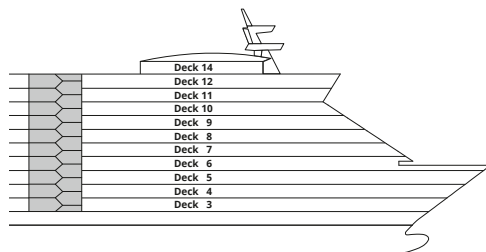

Decksgrundrisse AIDAbella ab 11.03.2026

Legende

Die folgende Übersicht beginnt mit der günstigsten Kabinenkategorie (Darstellung der Kabinennummern nur beispielhaft).

- 5407** Innenkabine **IB**
- 7436** Innenkabine **IA**
- 6226** Meerblickkabine mit eingeschränkter Sicht **CA**
- 4220** Meerblickkabine **MB**
- 4227** Meerblickkabine **MA**
- 8106** Balkonkabine **BB**
- 8125** Balkonkabine **BA**
- 8101** Suite am Bug mit privatem Sonnendeck **SD**
- 8174** Suite mit privatem Sonnendeck **SC**
- 7102** Premium-Suite mit privatem Sonnendeck **SB**
- 8102** Deluxe-Suite mit privatem Sonnendeck **SA**

Schiffsbereiche

- | | | | |
|--|---------------------------------------|--|-----------------|
| | Lift | | Pool |
| | Treppe | | Body & Soul |
| | Außendeck/Balkon | | Sportaußendeck |
| | Betriebsraum/Crew | | Entertainment |
| | Gänge | | Bar |
| | WC (Wickeltisch im WC des Kids Clubs) | | Restaurant |
| | Behindertenfreundliches WC | | Shop/Counter |
| | 3-Bett-Kabine | | Joggingparcours |
| | 4-Bett-Kabine | | Hospital |
| | 5-Bett-Kabine | | |
| | Verbindungstür | | |
| | Barrierearm | | |
| | Balkonbrüstung Glas | | |
| | Balkonbrüstung Stahl | | |