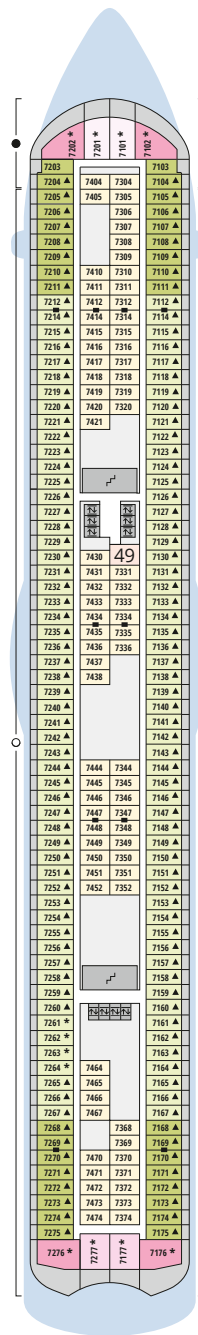

Decksgrundrisse AIDAbella ab 11.03.2026

Legende

Die folgende Übersicht beginnt mit der günstigsten Kabinenkategorie (Darstellung der Kabinennummern nur beispielhaft).

- 5407** Innenkabine **IB**
- 7436** Innenkabine **IA**
- 6226** Meerblickkabine mit eingeschränkter Sicht **CA**
- 4220** Meerblickkabine **MB**
- 4227** Meerblickkabine **MA**
- 8106** Balkonkabine **BB**
- 8125** Balkonkabine **BA**
- 8101** Suite am Bug mit privatem Sonnendeck **SD**
- 8174** Suite mit privatem Sonnendeck **SC**
- 7102** Premium-Suite mit privatem Sonnendeck **SB**
- 8102** Deluxe-Suite mit privatem Sonnendeck **SA**

Schiffsbereiche

- | | | | |
|--|---------------------------------------|--|-----------------|
| | Lift | | Pool |
| | Treppe | | Body & Soul |
| | Außendeck/Balkon | | Sportaußendeck |
| | Betriebsraum/Crew | | Entertainment |
| | Gänge | | Bar |
| | WC (Wickeltisch im WC des Kids Clubs) | | Restaurant |
| | Behindertenfreundliches WC | | Shop/Counter |
| | 3-Bett-Kabine | | Joggingparcours |
| | 4-Bett-Kabine | | Hospital |
| | 5-Bett-Kabine | | |
| | Verbindungstür | | |
| | Barrierearm | | |
| | Balkonbrüstung Glas | | |
| | Balkonbrüstung Stahl | | |

Deck 11

- 2 Außendeck/Sonnendeck
- 18 Body & Soul Sport
- 19 Konferenzraum/ Zen Lounge
- 20 Time Out Bar
- 21 Cruise & Tours
- 22 Theatrium
- 23 Eisbar
- 24 Beach Bar
- 25 Best Pizza @ Sea
- 26 East Fusion
- 27 Tokyo Bar
- 28 Rossini Restaurant & Lounge
- 29 French Kiss

Die Darstellung der Decksgrundrisse ist stark vereinfacht (Änderungen vorbehalten).

Deck 10

Deck 9

Deck 8

Deck 7

Deck 6

Deck 5

Deck 4