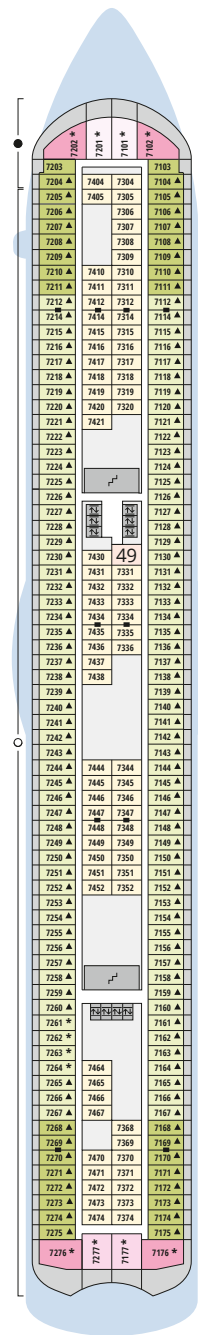

# Decksgrundrisse AIDAbella\*, AIDAdiva, AIDAluna\*

## Legende

Die folgende Übersicht beginnt mit der günstigsten Kabinenkategorie (Darstellung der Kabinennummern nur beispielhaft).

- 5407** Innenkabine **IB**
- 7436** Innenkabine **IA**
- 6226** Meerblickkabine mit eingeschränkter Sicht **CA**
- 4220** Meerblickkabine **MB**
- 4227** Meerblickkabine **MA**
- 8106** Balkonkabine **BB**
- 8125** Balkonkabine **BA**
- 8101** Suite am Bug mit privatem Sonnendeck **SD**
- 8174** Suite mit privatem Sonnendeck **SC**
- 7102** Premium-Suite mit privatem Sonnendeck **SB**
- 8102** Deluxe-Suite mit privatem Sonnendeck **SA**

## Schiffsbereiche

- |   |                                       |   |                 |
|---|---------------------------------------|---|-----------------|
|    | Lift                                  |  | Pool            |
|    | Treppe                                |  | Body & Soul     |
|    | Außendeck/Balkon                      |  | Sportaußendeck  |
|    | Betriebsraum/Crew                     |  | Entertainment   |
|    | Gänge                                 |  | Bar             |
|    | WC (Wickeltisch im WC des Kids Clubs) |  | Restaurant      |
|    | Behindertenfreundliches WC            |  | Shop/Counter    |
|    | 3-Bett-Kabine                         |  | Joggingparcours |
|    | 4-Bett-Kabine                         |  | Hospital        |
|    | 5-Bett-Kabine                         |   |                 |
|    | Verbindungstür                        |   |                 |
|   | Barrierearm                           |   |                 |
|  | Balkonbrüstung Glas                   |   |                 |
|  | Balkonbrüstung Stahl                  |   |                 |

Deck 10

Deck 9

Deck 8

Deck 7

Deck 6

Deck 5

Deck 4

Deck 3