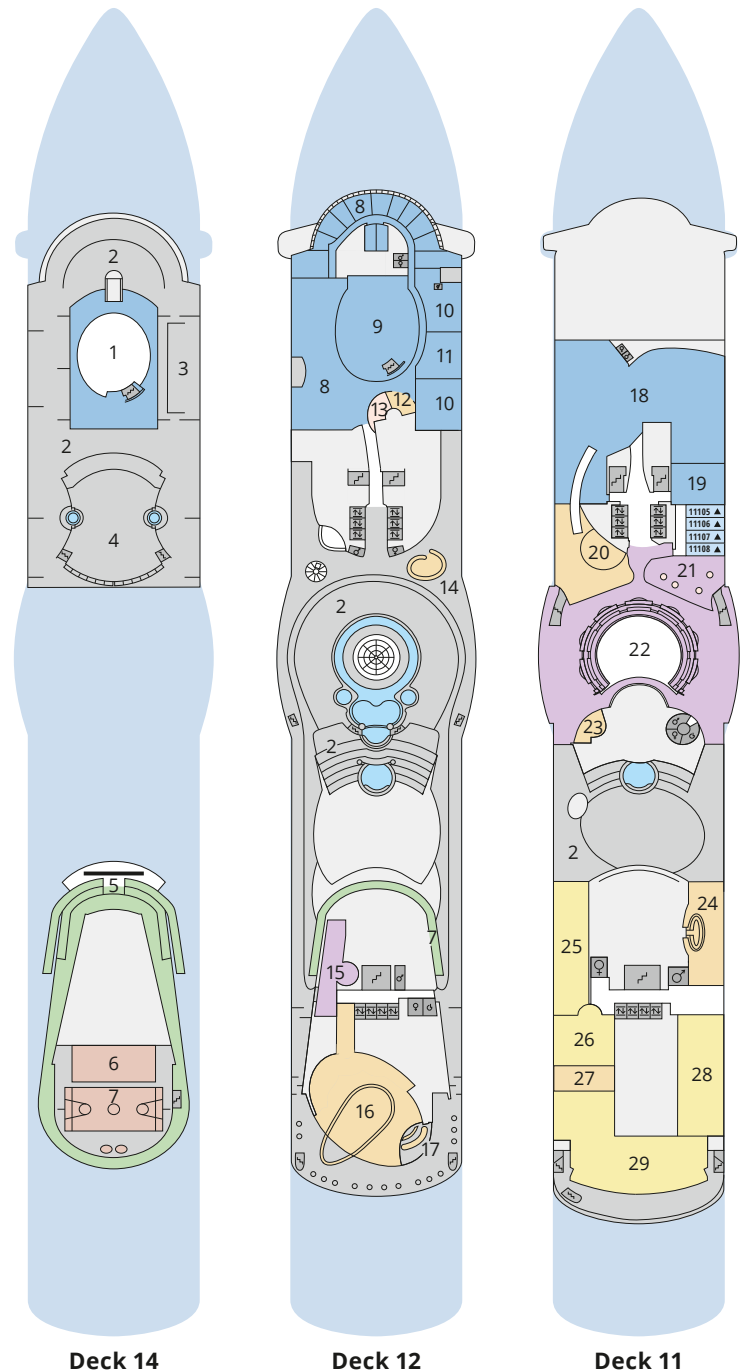

## Schiffsbereiche

- |   |                                       |   |                 |
|---|---------------------------------------|---|-----------------|
|    | Lift                                  |  | Pool            |
|    | Treppe                                |  | Body & Soul     |
|    | Außendeck/Balkon                      |  | Sportaußendeck  |
|    | Betriebsraum/Crew                     |  | Entertainment   |
|    | Gänge                                 |  | Bar             |
|    | WC (Wickeltisch im WC des Kids Clubs) |  | Restaurant      |
|    | Behindertenfreundliches WC            |  | Shop/Counter    |
|    | 3-Bett-Kabine                         |  | Joggingparcours |
|    | 4-Bett-Kabine                         |  | Hospital        |
|    | 5-Bett-Kabine                         |   |                 |
|    | Verbindungstür                        |   |                 |
|   | Barrierearm                           |   |                 |
|  | Balkonbrüstung Glas                   |   |                 |
|  | Balkonbrüstung Stahl                  |   |                 |

## Deck 7

- 49 Waschsalon

## Deck 5

- 43 Ausflug Counter
- 50 Servicestation Bordkonto
- 51 Rezeption
- 52 Kids Club

## Deck 3

- 53 Activity Station
- 54 Gangway/Tenderpforten
- 55 Hospital

Die Darstellung der Decksgrundrisse ist stark vereinfacht (Änderungen vorbehalten).  
\* Decksgrundrisse gültig ab 10.12.2025 (AIDAluna) bzw. 11.03.2026 (AIDAbella)