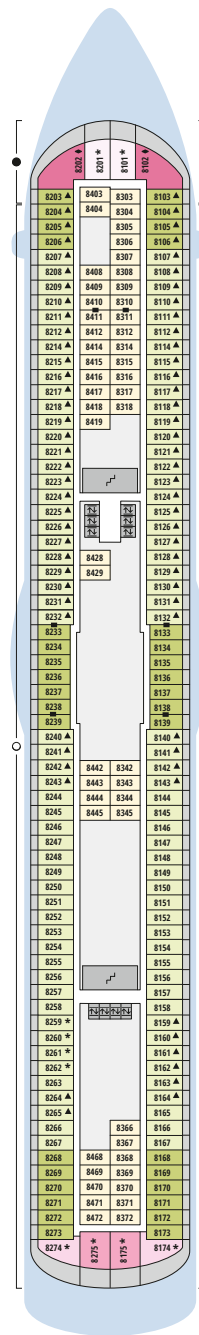

# Decksgrundrisse AIDAbella\*, AIDAdiva, AIDAluna\*

## Legende

Die folgende Übersicht beginnt mit der günstigsten Kabinenkategorie (Darstellung der Kabinennummern nur beispielhaft).

- 5407** Innenkabine **IB**
- 7436** Innenkabine **IA**
- 6226** Meerblickkabine mit eingeschränkter Sicht **CA**
- 4220** Meerblickkabine **MB**
- 4227** Meerblickkabine **MA**
- 8106** Balkonkabine **BB**
- 8125** Balkonkabine **BA**
- 8101** Suite am Bug mit privatem Sonnendeck **SD**
- 8174** Suite mit privatem Sonnendeck **SC**
- 7102** Premium-Suite mit privatem Sonnendeck **SB**
- 8102** Deluxe-Suite mit privatem Sonnendeck **SA**

## Schiffsbereiche

- |   |                                       |   |                 |
|---|---------------------------------------|---|-----------------|
|    | Lift                                  |  | Pool            |
|    | Treppe                                |  | Body & Soul     |
|    | Außendeck/Balkon                      |  | Sportaußendeck  |
|    | Betriebsraum/Crew                     |  | Entertainment   |
|    | Gänge                                 |  | Bar             |
|    | WC (Wickeltisch im WC des Kids Clubs) |  | Restaurant      |
|    | Behindertenfreundliches WC            |  | Shop/Counter    |
|    | 3-Bett-Kabine                         |  | Joggingparcours |
|    | 4-Bett-Kabine                         |  | Hospital        |
|    | 5-Bett-Kabine                         |   |                 |
|    | Verbindungstür                        |   |                 |
|   | Barrierearm                           |   |                 |
|  | Balkonbrüstung Glas                   |   |                 |
|  | Balkonbrüstung Stahl                  |   |                 |

Deck 10

Deck 9

Deck 8

Deck 7

Deck 6

Deck 5

Deck 4

Deck 3