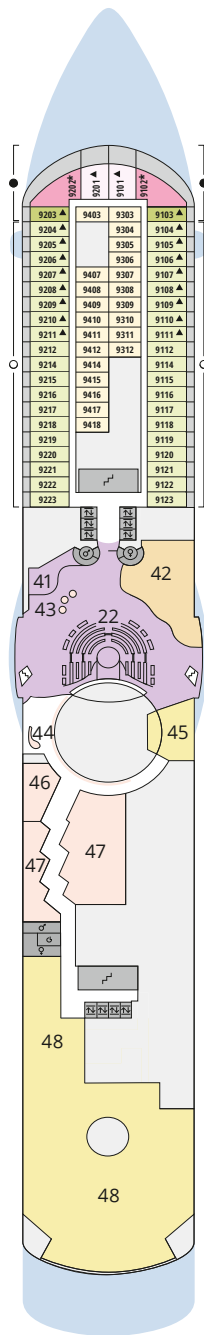

# Decksgrundrisse AIDAbella\*, AIDAdiva, AIDAluna\*

## Legende

Die folgende Übersicht beginnt mit der günstigsten Kabinenkategorie (Darstellung der Kabinennummern nur beispielhaft).

- 5407** Innenkabine **IB**
- 7436** Innenkabine **IA**
- 6226** Meerblickkabine mit eingeschränkter Sicht **CA**
- 4220** Meerblickkabine **MB**
- 4227** Meerblickkabine **MA**
- 8106** Balkonkabine **BB**
- 8125** Balkonkabine **BA**
- 8101** Suite am Bug mit privatem Sonnendeck **SD**
- 8174** Suite mit privatem Sonnendeck **SC**
- 7102** Premium-Suite mit privatem Sonnendeck **SB**
- 8102** Deluxe-Suite mit privatem Sonnendeck **SA**

## Schiffsbereiche

- |   |                                       |   |                 |
|---|---------------------------------------|---|-----------------|
|    | Lift                                  |  | Pool            |
|    | Treppe                                |  | Body & Soul     |
|    | Außendeck/Balkon                      |  | Sportaußendeck  |
|    | Betriebsraum/Crew                     |  | Entertainment   |
|    | Gänge                                 |  | Bar             |
|    | WC (Wickeltisch im WC des Kids Clubs) |  | Restaurant      |
|    | Behindertenfreundliches WC            |  | Shop/Counter    |
|    | 3-Bett-Kabine                         |  | Joggingparcours |
|    | 4-Bett-Kabine                         |  | Hospital        |
|    | 5-Bett-Kabine                         |   |                 |
|    | Verbindungstür                        |   |                 |
|   | Barrierearm                           |   |                 |
|  | Balkonbrüstung Glas                   |   |                 |
|  | Balkonbrüstung Stahl                  |   |                 |

Deck 10

Deck 9

Deck 8

Deck 7

Deck 6

Deck 5

Deck 4

Deck 3