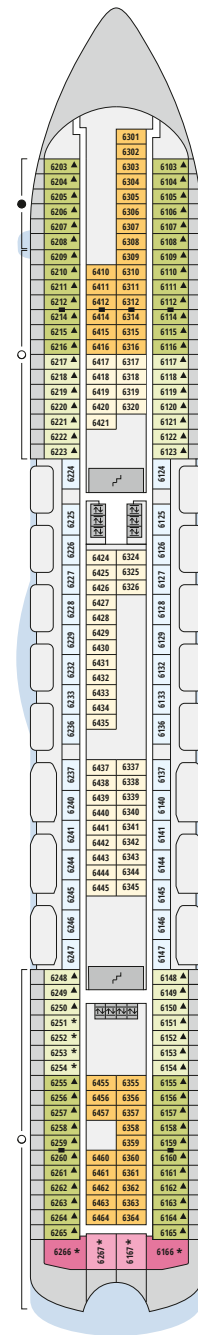

# Decksgrundrisse AIDAbella\*, AIDAdiva, AIDAluna\*

## Legende

Die folgende Übersicht beginnt mit der günstigsten Kabinenkategorie (Darstellung der Kabinennummern nur beispielhaft).

- 5407** Innenkabine **IB**
- 7436** Innenkabine **IA**
- 6226** Meerblickkabine mit eingeschränkter Sicht **CA**
- 4220** Meerblickkabine **MB**
- 4227** Meerblickkabine **MA**
- 8106** Balkonkabine **BB**
- 8125** Balkonkabine **BA**
- 8101** Suite am Bug mit privatem Sonnendeck **SD**
- 8174** Suite mit privatem Sonnendeck **SC**
- 7102** Premium-Suite mit privatem Sonnendeck **SB**
- 8102** Deluxe-Suite mit privatem Sonnendeck **SA**

## Schiffsbereiche

- |   |                                       |   |                 |
|---|---------------------------------------|---|-----------------|
|    | Lift                                  |  | Pool            |
|    | Treppe                                |  | Body & Soul     |
|    | Außendeck/Balkon                      |  | Sportaußendeck  |
|    | Betriebsraum/Crew                     |  | Entertainment   |
|    | Gänge                                 |  | Bar             |
|    | WC (Wickeltisch im WC des Kids Clubs) |  | Restaurant      |
|    | Behindertenfreundliches WC            |  | Shop/Counter    |
|    | 3-Bett-Kabine                         |  | Joggingparcours |
|    | 4-Bett-Kabine                         |  | Hospital        |
|    | 5-Bett-Kabine                         |   |                 |
|    | Verbindungstür                        |   |                 |
|   | Barrierearm                           |   |                 |
|  | Balkonbrüstung Glas                   |   |                 |
|  | Balkonbrüstung Stahl                  |   |                 |

Deck 10

Deck 9

Deck 8

Deck 7

Deck 6

Deck 5

Deck 4

Deck 3