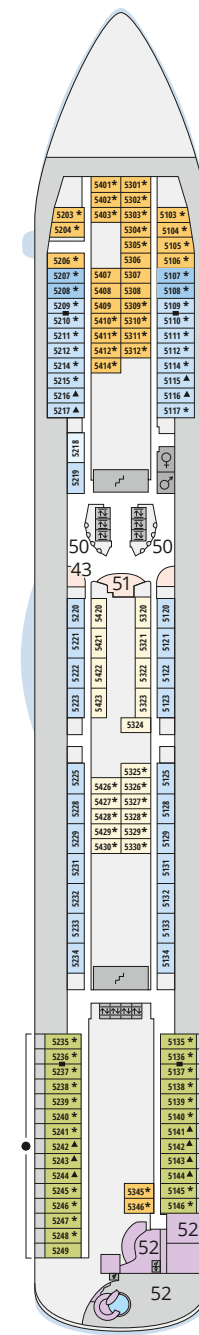

# Decksgrundrisse AIDAbella\*, AIDAdiva, AIDAluna\*

## Legende

Die folgende Übersicht beginnt mit der günstigsten Kabinenkategorie (Darstellung der Kabinennummern nur beispielhaft).

- 5407** Innenkabine **IB**
- 7436** Innenkabine **IA**
- 6226** Meerblickkabine mit eingeschränkter Sicht **CA**
- 4220** Meerblickkabine **MB**
- 4227** Meerblickkabine **MA**
- 8106** Balkonkabine **BB**
- 8125** Balkonkabine **BA**
- 8101** Suite am Bug mit privatem Sonnendeck **SD**
- 8174** Suite mit privatem Sonnendeck **SC**
- 7102** Premium-Suite mit privatem Sonnendeck **SB**
- 8102** Deluxe-Suite mit privatem Sonnendeck **SA**

## Schiffsbereiche

- |   |                                       |   |                 |
|---|---------------------------------------|---|-----------------|
|    | Lift                                  |  | Pool            |
|    | Treppe                                |  | Body & Soul     |
|    | Außendeck/Balkon                      |  | Sportaußendeck  |
|    | Betriebsraum/Crew                     |  | Entertainment   |
|    | Gänge                                 |  | Bar             |
|    | WC (Wickeltisch im WC des Kids Clubs) |  | Restaurant      |
|    | Behindertenfreundliches WC            |  | Shop/Counter    |
|    | 3-Bett-Kabine                         |  | Joggingparcours |
|    | 4-Bett-Kabine                         |  | Hospital        |
|    | 5-Bett-Kabine                         |   |                 |
|    | Verbindungstür                        |   |                 |
|   | Barrierearm                           |   |                 |
|  | Balkonbrüstung Glas                   |   |                 |
|  | Balkonbrüstung Stahl                  |   |                 |

Deck 10

Deck 9

Deck 8

Deck 7

Deck 6

Deck 5

Deck 4

Deck 3