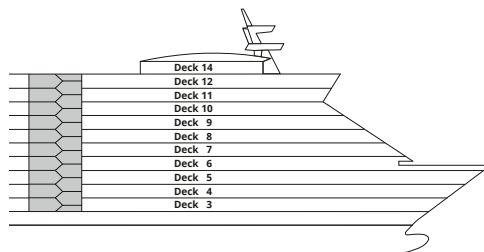

## Deck 5

- 43 Ausflug Counter
- 50 Servicestation Bordkonto
- 51 Rezeption
- 52 Kids Club

## Deck 3

- 53 Activity Station
- 54 Gangway/Tenderpforten
- 55 Hospital

Die Darstellung der Decksgrundrisse ist stark vereinfacht (Änderungen vorbehalten).  
\* Decksgrundrisse gültig ab 10.12.2025 (AIDAluna) bzw. 11.03.2026 (AIDAbella)