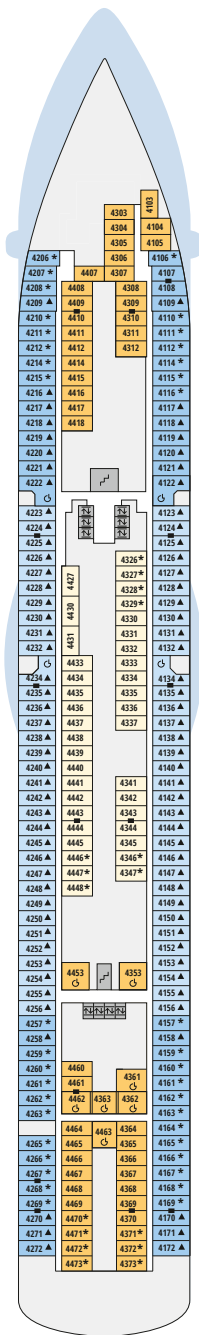

# Decksgrundrisse AIDAbella\*, AIDAdiva, AIDAluna\*

## Legende

Die folgende Übersicht beginnt mit der günstigsten Kabinenkategorie (Darstellung der Kabinennummern nur beispielhaft).

- 5407** Innenkabine **IB**
- 7436** Innenkabine **IA**
- 6226** Meerblickkabine mit eingeschränkter Sicht **CA**
- 4220** Meerblickkabine **MB**
- 4227** Meerblickkabine **MA**
- 8106** Balkonkabine **BB**
- 8125** Balkonkabine **BA**
- 8101** Suite am Bug mit privatem Sonnendeck **SD**
- 8174** Suite mit privatem Sonnendeck **SC**
- 7102** Premium-Suite mit privatem Sonnendeck **SB**
- 8102** Deluxe-Suite mit privatem Sonnendeck **SA**

## Schiffsbereiche

- |   |                                       |   |                 |
|---|---------------------------------------|---|-----------------|
|    | Lift                                  |  | Pool            |
|    | Treppe                                |  | Body & Soul     |
|    | Außendeck/Balkon                      |  | Sportaußendeck  |
|    | Betriebsraum/Crew                     |  | Entertainment   |
|    | Gänge                                 |  | Bar             |
|    | WC (Wickeltisch im WC des Kids Clubs) |  | Restaurant      |
|    | Behindertenfreundliches WC            |  | Shop/Counter    |
|    | 3-Bett-Kabine                         |  | Joggingparcours |
|    | 4-Bett-Kabine                         |  | Hospital        |
|    | 5-Bett-Kabine                         |   |                 |
|    | Verbindungstür                        |   |                 |
|   | Barrierearm                           |   |                 |
|  | Balkonbrüstung Glas                   |   |                 |
|  | Balkonbrüstung Stahl                  |   |                 |

Deck 10

Deck 9

Deck 8

Deck 7

Deck 6

Deck 5

Deck 4

Deck 3