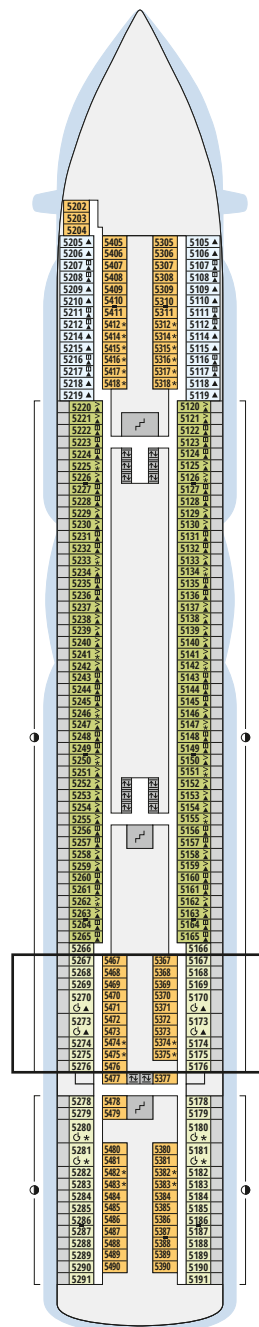

Decksgrundrisse AIDAperla, AIDAprima für Routen ab Sommer 2025

Legende

Die folgende Übersicht beginnt mit der günstigsten Kabinenkategorie (Darstellung der Kabinennummern nur beispielhaft).

4311 Innenkabine IB	16103 Panorama-Verandakabine am Patiodeck VP
8133 Innenkabine IA	8103 Verandakabine Deluxe mit Loggia DL
4116 Meerblickkabine MD/MC	8230 Junior-Suite mit Loggia JB
5105 Meerblickkabine MB/MA	8135 Junior-Suite mit Veranda JA
5166 Verandakabine VH	16101 Panorama-Suite am Patiodeck SP
9105 Verandakabine VG	8134 Suite mit priv. Sonnendeck SC
9112 Verandakabine Komfort VF/VE/VD	11192 Premium-Suite mit priv. Sonnendeck SB
9101 Verandakabine Komfort VC/VB/VA	15102 Deluxe-Suite mit priv. Sonnendeck SA

Deck 18

- 1 FKK-Bereich
- 2 Start Racer (Zugang über Deck 15)

Deck 17

- 3 Außendeck/Sonnendeck

Deck 16

- 4 Patiodeck
- 5 Patio Bar
- 6 Beach Club
- 7 Sportaußendeck
- 8 Klettergarten (Zugang über Deck 14 und Deck 15)

Die folgende Übersicht beginnt mit der günstigsten Kabinenkategorie (Darstellung der Kabinennummern nur beispielhaft).

4311 Innenkabine IB	16103 Panorama-Verandakabine am Patiodeck VP
8133 Innenkabine IA	8103 Verandakabine Deluxe mit Loggia DL
4116 Meerblickkabine MD/MC	8230 Junior-Suite mit Loggia JB
5105 Meerblickkabine MB/MA	8135 Junior-Suite mit Veranda JA
5166 Verandakabine VH	16101 Panorama-Suite am Patiodeck SP
9105 Verandakabine VG	8134 Suite mit priv. Sonnendeck SC
9112 Verandakabine Komfort VF/VE/VD	11192 Premium-Suite mit priv. Sonnendeck SB
9101 Verandakabine Komfort VC/VB/VA	15102 Deluxe-Suite mit priv. Sonnendeck SA

Decksgrundrisse

Deck 8

Deck 7

Deck 6

Deck 5*

Deck 4

Deck 3