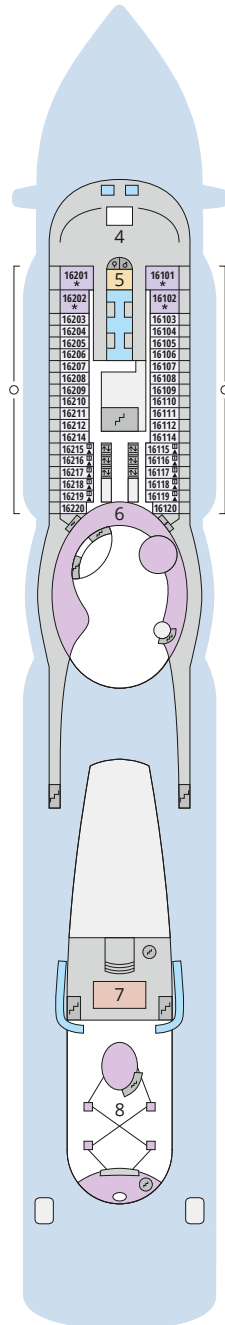

Schiffsbereiche

Lift	Pool/Wasserlandschaft
Treppe	Sportaußendeck
Außendeck/Balkon	Entertainment
Betriebsraum/Crew	Bar
Gänge	Restaurant
WC	Joggingparcours
Behindertenfreundliches WC mit Wickeltisch	

- ▲ 3-Bett-Kabine
- * 4-Bett-Kabine
- ◆ 5-Bett-Kabine
- Verbindungstür
- ♿ Behindertenfreundlich
- > Extraviel Platz
- ▣ Begehbarer Kleiderschrank
- △ Toilette und Dusche getrennt
- Balkonbrüstung Glas
- Balkonbrüstung Stahl

Deck 18

- 1 FKK-Bereich
- 2 Start Racer (Zugang über Deck 15)

Deck 17

- 3 Außendeck/Sonnendeck

Deck 16

- 4 Patiodeck
- 5 Patio Bar
- 6 Beach Club
- 7 Sportaußendeck
- 8 Klettergarten (Zugang über Deck 14 und Deck 15)

Deck 15

- 3 Außendeck/Sonnendeck
- 6 Beach Club
- 9 TV-Studio
- 10 AIDA Bar
- 11 Pool Bar
- 12 Game Center
- 13 Wave Club
- Teens Lounge
- 14 Ziel Racer
- 15 Four Elements
- 16 Joggingparcours
- 17 Skywalk

Deck 14

- 15 Four Elements
- 18 Mini Club
- 19 Fuego Restaurant
- 20 Kids Club
- 21 5. Element

Deck 18

Deck 17

Die Darstellung der Decksgrundrisse ist stark vereinfacht (Änderungen vorbehalten).

Decksgrundrisse