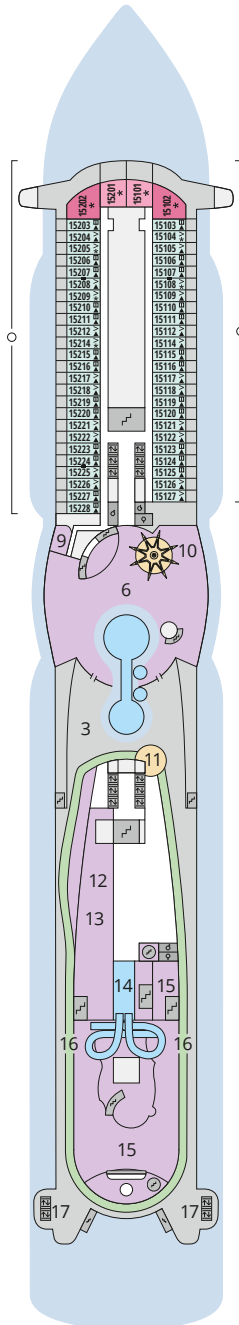

Decksgrundrisse

Deck 15