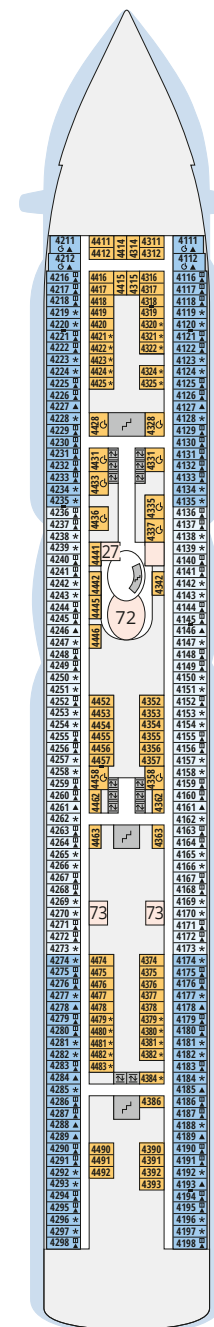

Decksgrundrisse AIDAperla, AIDAprima für Routen ab Sommer 2025

Legende

Die folgende Übersicht beginnt mit der günstigsten Kabinenkategorie (Darstellung der Kabinennummern nur beispielhaft).

4311 Innenkabine IB	16103 Panorama-Verandakabine am Patiodeck VP
8133 Innenkabine IA	8103 Verandakabine Deluxe mit Loggia DL
4116 Meerblickkabine MD/MC	8230 Junior-Suite mit Loggia JB
5105 Meerblickkabine MB/MA	8135 Junior-Suite mit Veranda JA
5166 Verandakabine VH	16101 Panorama-Suite am Patiodeck SP
9105 Verandakabine VG	8134 Suite mit priv. Sonnendeck SC
9112 Verandakabine Komfort VF/VE/VD	11192 Premium-Suite mit priv. Sonnendeck SB
9101 Verandakabine Komfort VC/VB/VA	15102 Deluxe-Suite mit priv. Sonnendeck SA

Schiffsbereiche

Lift	Pool/Wasserlandschaft
Treppe	Sportaußendeck
Außendeck/Balkon	Entertainment
Betriebsraum/Crew	Bar
Gänge	Restaurant
WC	Joggingparcours
Behindertenfreundliches WC mit Wickeltisch	

- ▲ 3-Bett-Kabine
- * 4-Bett-Kabine
- ◆ 5-Bett-Kabine
- Verbindungstür
- ♿ Behindertenfreundlich
- > Extraviel Platz
- ▣ Begehbarer Kleiderschrank
- △ Toilette und Dusche getrennt
- Balkonbrüstung Glas
- Balkonbrüstung Stahl

Deck 18

- 1 FKK-Bereich
- 2 Start Racer (Zugang über Deck 15)

Deck 17

- 3 Außendeck/Sonnendeck

Deck 16

- 4 Patiodeck
- 5 Patio Bar
- 6 Beach Club
- 7 Sportaußendeck
- 8 Klettergarten (Zugang über Deck 14 und Deck 15)

Decksgrundrisse

Deck 8

Deck 7

Deck 6

Deck 5*

Deck 4

Deck 3