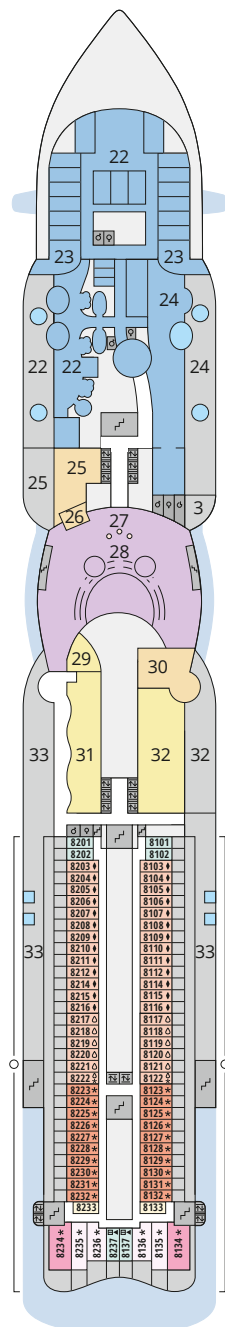

Decksgrundrisse

Deck 8