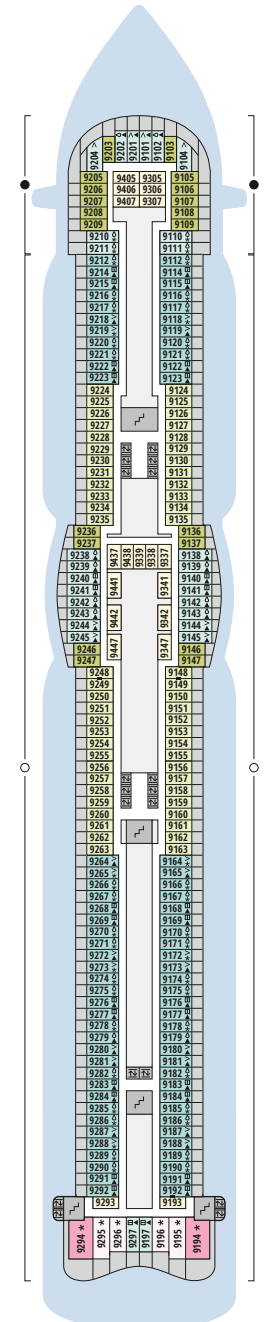

Deck 8

- 3 Außendeck/ Raucherbereich
- 22 Body & Soul Organic Spa
- 23 Wellness Suite
- 24 Wellness Oase
- 25 AIDA Lounge
- 26 Sunset Bar
- 27 Ausflug Counter
- 28 Theatrium
- 29 Sushi Bar
- 30 Viothek
- 31 Rossini Restaurant
- 32 Buffalo Steak House
- 33 Lanaideck mit Infinity-Pools

Deck 7

- 27 Ausflug Counter
- 28 Theatrium
- 33 Lanaideck
- 34 Spray Bar (Zugang über Deck 6, Nachtclub Nightfly)
- 35 Body & Soul Sport
- 36 Zen Lounge
- 37 LEGO® Store
- 38 Nail Spa
- 39 Parfümerie
- 40 Activity Ausflüge
- 41 Fernwehexperten
- 42 AIDA Plaza
- 43 Friseur
- 44 Eisbar
- 45 Accessoires Shop
- 46 Wohnen & Schenken
- 47 AIDA Shoppingwelt
- 48 Schatzkiste
- 49 Café Mare
- 50 Hemingway Lounge mit Bibliothek
- 51 TV-Regie
- 52 pixels Fotowelt
- 53 Kunstgalerie
- 54 Veganes Restaurant
- 55 French Kiss – Die Brasserie
- 56 Brauhaus
- 57 Weite Welt Restaurant
- 58 Lanai Bar

Deck 6

- 3 Außendeck/ Raucherbereich
- 28 Theatrium
- 34 Spray Bar
- 42 AIDA Plaza
- 52 pixels Fotowelt
- 59 Diskothek D6
- 60 Nachtclub Nightfly
- 61 Tapas & Bar
- 62 Scharfe Ecke
- 63 Juwelier
- 64 Travel Shop
- 65 Casino
- 66 Perla Bar/Prima Bar
- 67 Casino Bar
- 68 East Restaurant
- 69 Ristorante Casa Nova
- 70 Bella Donna Restaurant
- 71 Markt Restaurant

Deck 4

- 27 Ausflug Counter
- 72 Rezeption
- 73 Waschsalon

Deck 3

- 74 Activity Station
- 75 Gangway/ Tenderpforten
- 76 Pier 3 Market We Proudly Serve Starbucks
- 77 Konferenzraum
- 78 Hospital

Deck 9