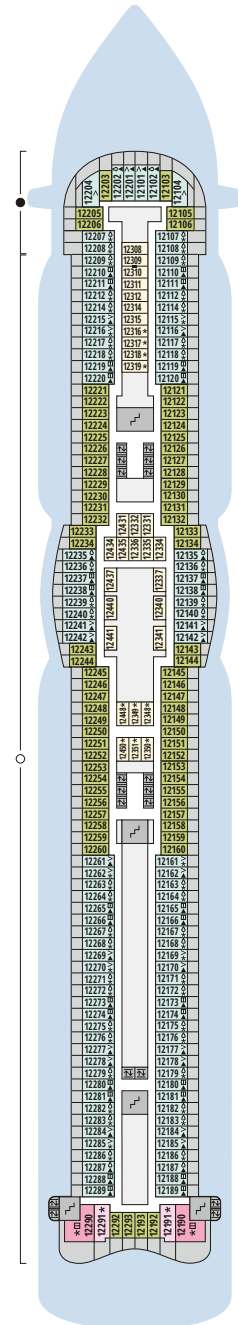

Decksgrundrisse

Deck 12