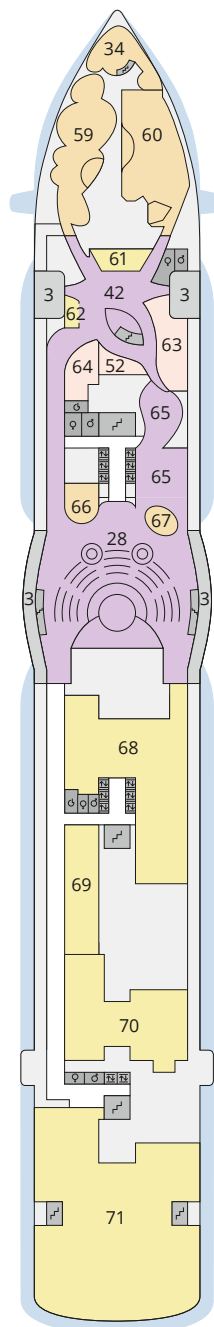

Decksgrundrisse

Deck 6