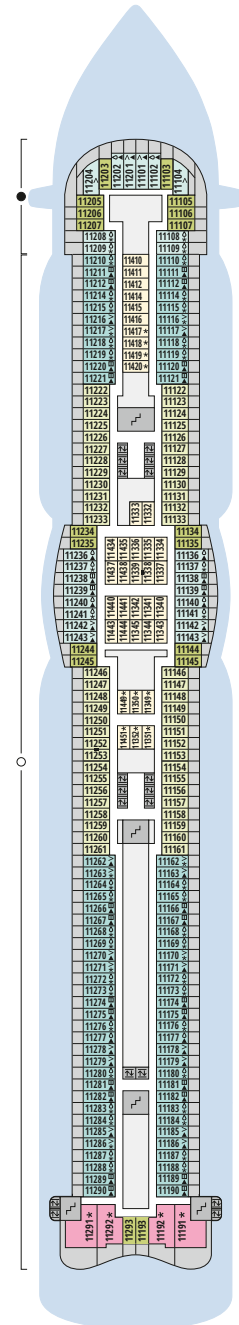

Decksgrundrisse AIDAperla, AIDAprima für Routen ab Sommer 2025

Legende

Die folgende Übersicht beginnt mit der günstigsten Kabinenkategorie (Darstellung der Kabinennummern nur beispielhaft).

4311 Innenkabine IB	16103 Panorama-Verandakabine am Patiodeck VP
8133 Innenkabine IA	8103 Verandakabine Deluxe mit Loggia DL
4116 Meerblickkabine MD/MC	8230 Junior-Suite mit Loggia JB
5105 Meerblickkabine MB/MA	8135 Junior-Suite mit Veranda JA
5166 Verandakabine VH	16101 Panorama-Suite am Patiodeck SP
9105 Verandakabine VG	8134 Suite mit priv. Sonnendeck SC
9112 Verandakabine Komfort VF/VE/VD	11192 Premium-Suite mit priv. Sonnendeck SB
9101 Verandakabine Komfort VC/VB/VA	15102 Deluxe-Suite mit priv. Sonnendeck SA

Schiffsbereiche

Lift	Pool/Wasserlandschaft
Treppe	Sportaußendeck
Außendeck/Balkon	Entertainment
Betriebsraum/Crew	Bar
Gänge	Restaurant
WC	Joggingparcours
Behindertenfreundliches WC mit Wickeltisch	

- ▲ 3-Bett-Kabine
- * 4-Bett-Kabine
- ◆ 5-Bett-Kabine
- Verbindungstür
- ♿ Behindertenfreundlich
- > Extraviel Platz
- ▣ Begehbarer Kleiderschrank
- △ Toilette und Dusche getrennt
- Balkonbrüstung Glas
- Balkonbrüstung Stahl

Deck 18

- 1 FKK-Bereich
- 2 Start Racer (Zugang über Deck 15)

Deck 17

- 3 Außendeck/Sonnendeck

Deck 16

- 4 Patiodeck
- 5 Patio Bar
- 6 Beach Club
- 7 Sportaußendeck
- 8 Klettergarten (Zugang über Deck 14 und Deck 15)

Deck 16

Deck 15

Deck 14

Deck 12

Deck 11

Deck 10

Decksgrundrisse AIDAperla, AIDAprima für Routen ab Sommer 2025

Legende