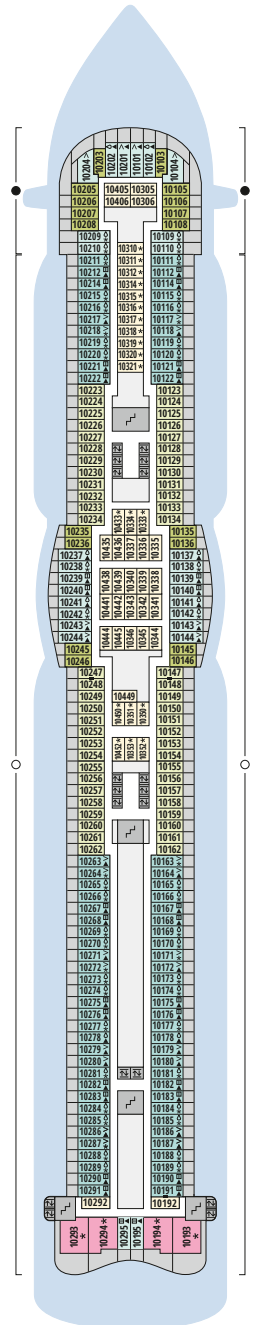

Decksgrundrisse AIDAperla, AIDAprima für Routen ab Sommer 2025

Legende

Die folgende Übersicht beginnt mit der günstigsten Kabinenkategorie (Darstellung der Kabinennummern nur beispielhaft).

4311 Innenkabine IB	16103 Panorama-Verandakabine am Patiodeck VP
8133 Innenkabine IA	8103 Verandakabine Deluxe mit Loggia DL
4116 Meerblickkabine MD/MC	8230 Junior-Suite mit Loggia JB
5105 Meerblickkabine MB/MA	8135 Junior-Suite mit Veranda JA
5166 Verandakabine VH	16101 Panorama-Suite am Patiodeck SP
9105 Verandakabine VG	8134 Suite mit priv. Sonnendeck SC
9112 Verandakabine Komfort VF/VE/VD	11192 Premium-Suite mit priv. Sonnendeck SB
9101 Verandakabine Komfort VC/VB/VA	15102 Deluxe-Suite mit priv. Sonnendeck SA

Schiffsbereiche

Lift	Pool/Wasserlandschaft
Treppe	Sportaußendeck
Außendeck/Balkon	Entertainment
Betriebsraum/Crew	Bar
Gänge	Restaurant
WC	Joggingparcours
Behindertenfreundliches WC mit Wickeltisch	

- ▲ 3-Bett-Kabine
- * 4-Bett-Kabine
- ◆ 5-Bett-Kabine
- Verbindungstür
- ♿ Behindertenfreundlich
- > Extraviel Platz
- ▣ Begehbarer Kleiderschrank
- △ Toilette und Dusche getrennt
- Balkonbrüstung Glas
- Balkonbrüstung Stahl

Deck 18

- 1 FKK-Bereich
- 2 Start Racer (Zugang über Deck 15)

Deck 17

- 3 Außendeck/Sonnendeck

Deck 16

- 4 Patiodeck
- 5 Patio Bar
- 6 Beach Club
- 7 Sportaußendeck
- 8 Klettergarten (Zugang über Deck 14 und Deck 15)

Deck 16

Deck 15

Deck 14

Deck 12

Deck 11

Deck 10

Decksgrundrisse AIDAperla, AIDAprima für Routen ab Sommer 2025

Legende