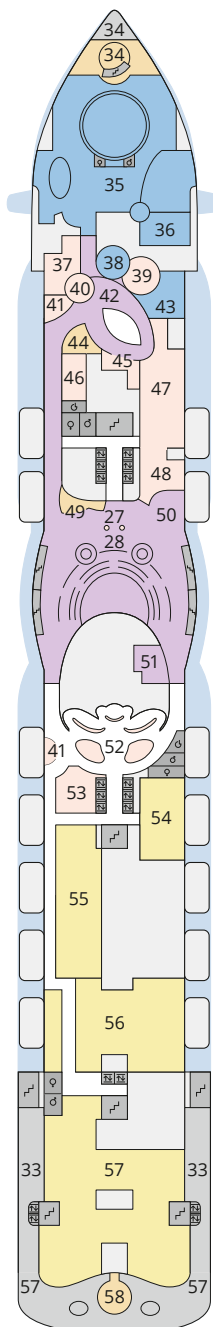

Decksgrundrisse

Deck 7