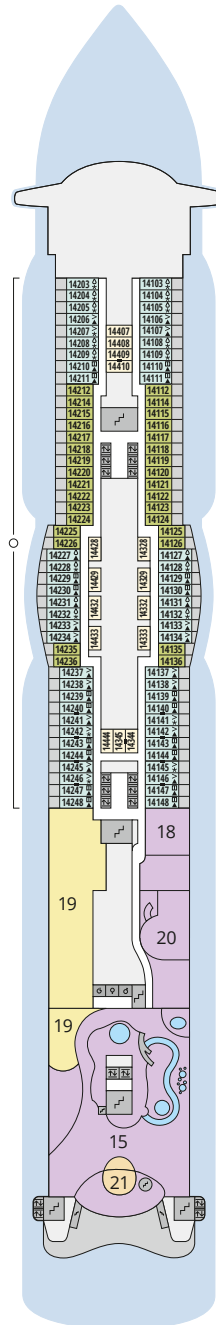

Decksgrundrisse

Deck 14