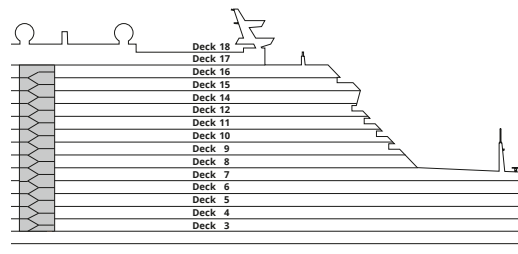

Decksgrundrisse AIDAperla, AIDAprima für Routen ab Sommer 2025

Legende

Die folgende Übersicht beginnt mit der günstigsten Kabinenkategorie (Darstellung der Kabinennummern nur beispielhaft).

4311 Innenkabine IB	16103 Panorama-Verandakabine am Patiodeck VP
8133 Innenkabine IA	8103 Verandakabine Deluxe mit Loggia DL
4116 Meerblickkabine MD/MC	8230 Junior-Suite mit Loggia JB
5105 Meerblickkabine MB/MA	8135 Junior-Suite mit Veranda JA
5166 Verandakabine VH	16101 Panorama-Suite am Patiodeck SP
9105 Verandakabine VG	8134 Suite mit priv. Sonnendeck SC
9112 Verandakabine Komfort VF/VE/VD	11192 Premium-Suite mit priv. Sonnendeck SB
9101 Verandakabine Komfort VC/VB/VA	15102 Deluxe-Suite mit priv. Sonnendeck SA

Schiffsbereiche

Lift	Pool/Wasserlandschaft
Treppe	Sportaußendeck
Außendeck/Balkon	Entertainment
Betriebsraum/Crew	Bar
Gänge	Restaurant
WC	Joggingparcours
Behindertenfreundliches WC mit Wickeltisch	

- ▲ 3-Bett-Kabine
- 4-Bett-Kabine
- 5-Bett-Kabine
- Verbindungstür
- ♿ Behindertenfreundlich
- > Extraviel Platz
- ▣ Begehbarer Kleiderschrank
- △ Toilette und Dusche getrennt
- Balkonbrüstung Glas
- Balkonbrüstung Stahl

Deck 18

1. 1 FKK-Bereich
2. 2 Start Racer (Zugang über Deck 15)

Deck 17

1. 3 Außendeck/Sonnendeck

Deck 16

1. 4 Patiodeck
2. 5 Patio Bar
3. 6 Beach Club
4. 7 Sportaußendeck
5. 8 Klettergarten (Zugang über Deck 14 und Deck 15)

Deck 15

1. 3 Außendeck/Sonnendeck
2. 6 Beach Club
3. 9 TV-Studio
4. 10 AIDA Bar
5. 11 Pool Bar
6. 12 Game Center
7. 13 Wave Club
8. Teens Lounge
9. 14 Ziel Racer
10. 15 Four Elements
11. 16 Joggingparcours
12. 17 Skywalk