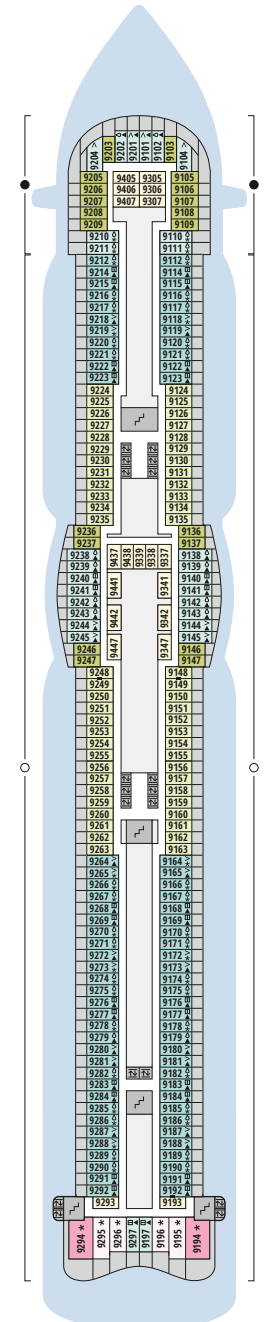

Deck 8

- 3 Außendeck/ Raucherbereich
- 22 Body & Soul Organic Spa
- 23 AIDA Lounge
- 24 Sunset Bar
- 25 Ausflug Counter
- 26 Theatrium
- 27 Sushi Bar
- 28 Vinothek
- 29 Rossini Restaurant
- 30 Buffalo Steak House
- 31 Lanaideck mit Infinity-Pools

Deck 7

- 25 Ausflug Counter
- 26 Theatrium
- 31 Lanaideck
- 32 Spray Bar (Zugang über Deck 6, Nachtclub Nightfly)
- 33 Body & Soul Sport
- 34 Zen Lounge
- 35 LEGO® Store
- 36 Nail Spa
- 37 Parfümerie
- 38 Activity Ausflüge
- 39 Fernwehexperten
- 40 AIDA Plaza
- 41 Friseur
- 42 Eisbar
- 43 Accessoires Shop
- 44 Wohnen & Schenken
- 45 AIDA Shoppingwelt
- 46 Schatzkiste
- 47 Café Mare
- 48 Hemingway Lounge mit Bibliothek
- 49 TV-Regie
- 50 Fotoshop
- 51 Kunstgalerie
- 52 Veganes Restaurant
- 53 French Kiss – Die Brasserie
- 54 Brauhaus
- 55 Weite Welt Restaurant
- 56 Lanai Bar

Deck 6

- 3 Außendeck/ Raucherbereich
- 26 Theatrium
- 32 Spray Bar
- 40 AIDA Plaza
- 57 Diskothek D6
- 58 Nachtclub Nightfly
- 59 Tapas & Bar
- 60 Scharfe Ecke
- 61 Juwelier
- 62 Travel Shop
- 63 Fotostudio
- 64 Casino
- 65 Perla Bar/Prima Bar
- 66 Casino Bar
- 67 East Restaurant
- 68 Ristorante Casa Nova
- 69 Bella Donna Restaurant
- 70 Markt Restaurant

Deck 4

- 25 Ausflug Counter
- 71 Rezeption
- 72 Waschsalon

Deck 3

- 73 Activity Station
- 74 Gangway/ Tenderpforten
- 75 Pier 3 Market We Proudly Serve Starbucks
- 76 Konferenzraum
- 77 Hospital

Deck 9