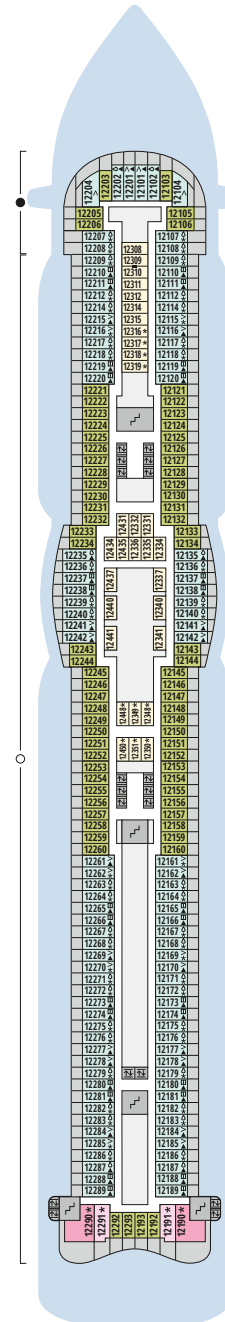

Decksgrundrisse

Deck 12