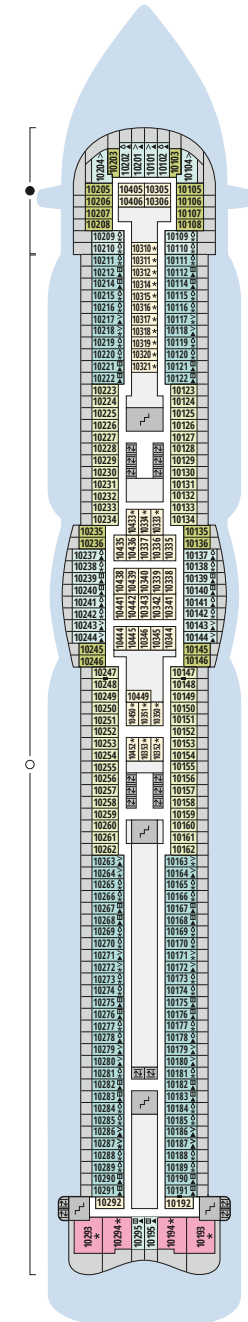

Decksgrundrisse AIDAperla, AIDAprima

Legende

Die folgende Übersicht beginnt mit der günstigsten Kabinenkategorie (Darstellung der Kabinennummern nur beispielhaft).

4311 Innenkabine IB	16103 Panoramakabine VP
8133 Innenkabine IA	8103 Verandakabine Deluxe mit Lounge DL
4116 Meerblickkabine MD/MC	8230 Junior-Suite mit Lounge und Balkon JB
5105 Meerblickkabine MB/MA	8135 Junior-Suite mit Veranda JA
5166 Verandakabine VH	16101 Panorama-Suite mit priv. Sonnendeck SP
9105 Verandakabine VG	8134 Suite mit priv. Sonnendeck SC
9112 Verandakabine Komfort VF/VE/VD	11192 Premium-Suite mit priv. Sonnendeck SB
9101 Verandakabine Komfort VC/VB/VA	15102 Deluxe-Suite mit priv. Sonnendeck SA

Deck 18

- 1 FKK-Bereich
- 2 Start Racer (Zugang über Deck 15)

Deck 17

- 3 Außendeck/Sonnendeck

Deck 16

- 4 Patiodeck
- 5 Patio Bar
- 6 Beach Club
- 7 Sportaußendeck
- 8 Klettergarten (Zugang über Deck 14 und Deck 15)

Deck 15

- 3 Außendeck/Sonnendeck
- 6 Beach Club
- 9 TV-Studio
- 10 AIDA Bar
- 11 Pool Bar
- 12 Game Center
- 13 Wave Club
- Teens Lounge
- 14 Ziel Racer
- 15 Four Elements
- 16 Joggingparcours
- 17 Skywalk

Deck 16

Deck 15

Deck 14

Deck 12

Deck 11

Deck 10

Decksgrundrisse AIDAperla, AIDAprima

Legende