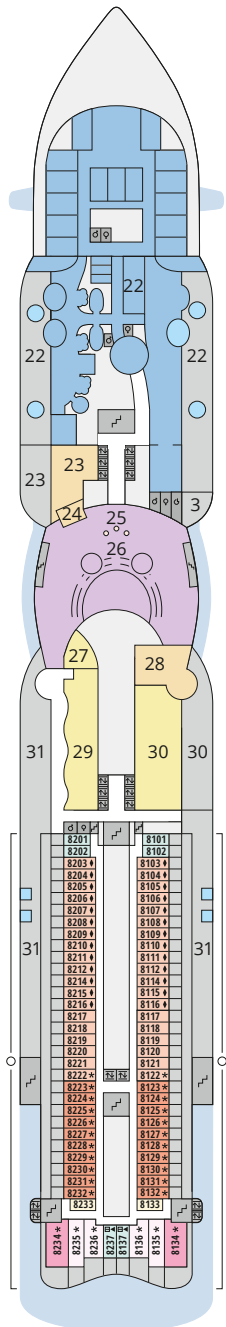

Decksgrundrisse

Deck 8