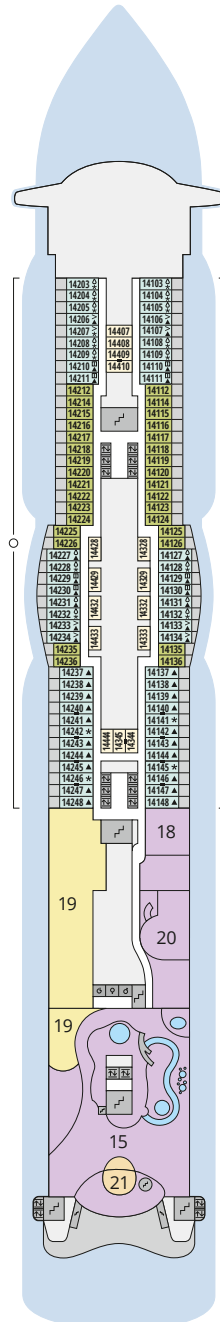

Decksgrundrisse

Deck 14