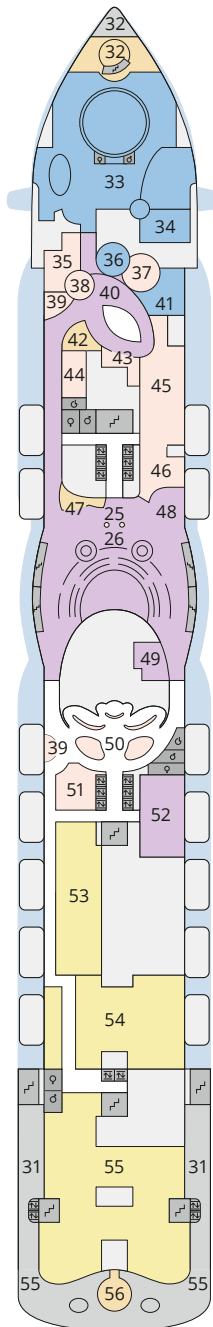

Decksgrundrisse

Deck 7