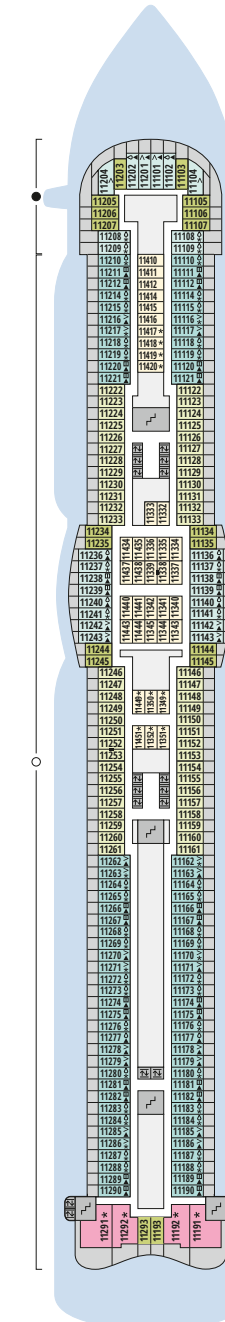

Decksgrundrisse AIDAperla, AIDAprima

Legende

Die folgende Übersicht beginnt mit der günstigsten Kabinenkategorie (Darstellung der Kabinennummern nur beispielhaft).

4311 Innenkabine IB	16103 Panoramakabine VP
8133 Innenkabine IA	8103 Verandakabine Deluxe mit Lounge DL
4116 Meerblickkabine MD/MC	8230 Junior-Suite mit Lounge und Balkon JB
5105 Meerblickkabine MB/MA	8135 Junior-Suite mit Veranda JA
5166 Verandakabine VH	16101 Panorama-Suite mit priv. Sonnendeck SP
9105 Verandakabine VG	8134 Suite mit priv. Sonnendeck SC
9112 Verandakabine Komfort VF/VE/VD	11192 Premium-Suite mit priv. Sonnendeck SB
9101 Verandakabine Komfort VC/VB/VA	15102 Deluxe-Suite mit priv. Sonnendeck SA

Schiffsbereiche

Lift	Pool/Wasserlandschaft
Treppe	Sportaußendeck
Außendeck/Balkon	Entertainment
Betriebsraum/Crew	Bar
Gänge	Restaurant
WC	Joggingparcours
Behindertenfreundliches WC mit Wickeltisch	

- ▲ 3-Bett-Kabine
- * 4-Bett-Kabine
- ◆ 5-Bett-Kabine
- Verbindungstür
- ♿ Behindertenfreundlich
- > Extraviel Platz
- ▣ Begehbarer Kleiderschrank
- △ Toilette und Dusche getrennt
- Balkonbrüstung Glas
- Balkonbrüstung Stahl

Deck 18

- 1 FKK-Bereich
- 2 Start Racer (Zugang über Deck 15)

Deck 17

- 3 Außendeck/Sonnendeck

Deck 16

- 4 Patiodeck
- 5 Patio Bar
- 6 Beach Club
- 7 Sportaußendeck
- 8 Klettergarten (Zugang über Deck 14 und Deck 15)

Deck 16

Deck 15

Deck 14

Deck 12

Deck 11

Deck 10

Decksgrundrisse AIDAperla, AIDAprima

Legende