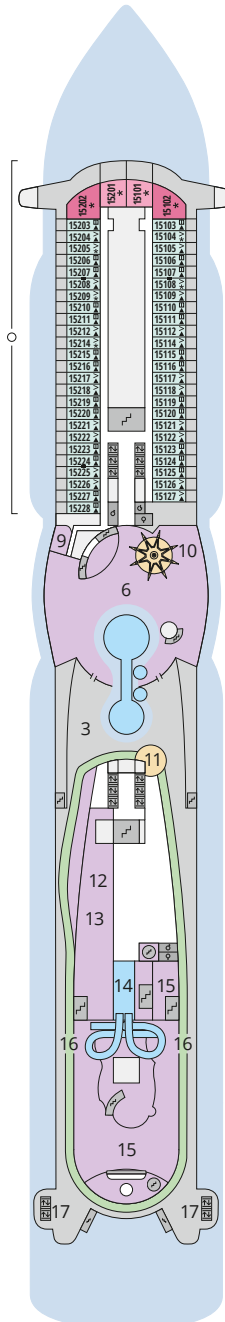

Decksgrundrisse

Deck 15