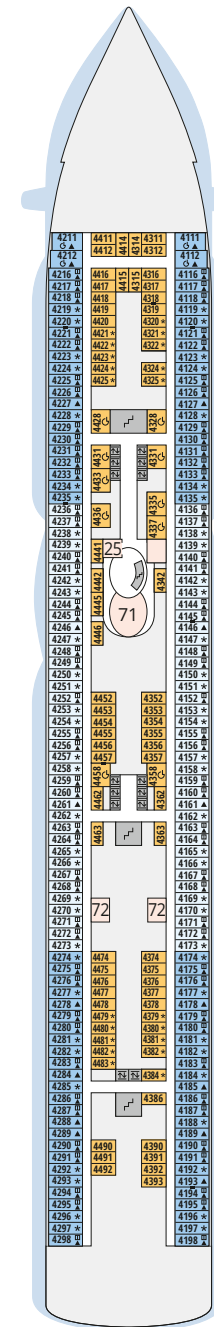

Decksgrundrisse

Deck 4