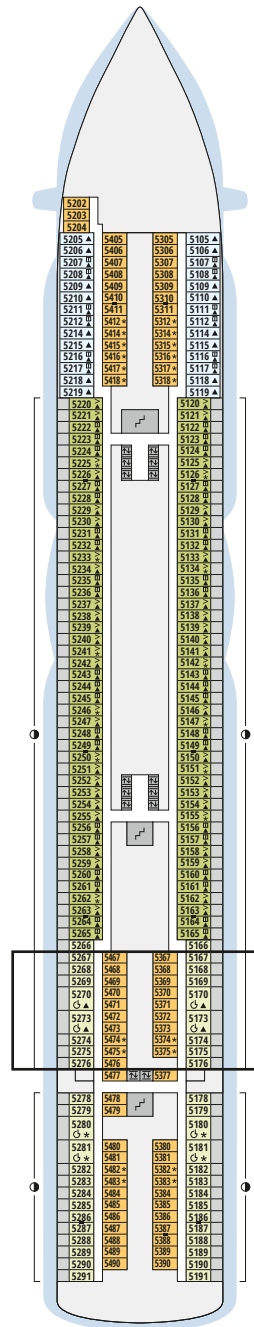

Decksgrundrisse AIDAperla, AIDAprima

Legende

Die folgende Übersicht beginnt mit der günstigsten Kabinenkategorie (Darstellung der Kabinennummern nur beispielhaft).

4311 Innenkabine IB	16103 Panoramakabine VP
8133 Innenkabine IA	8103 Verandakabine Deluxe mit Lounge DL
4116 Meerblickkabine MD/MC	8230 Junior-Suite mit Lounge und Balkon JB
5105 Meerblickkabine MB/MA	8135 Junior-Suite mit Veranda JA
5166 Verandakabine VH	16101 Panorama-Suite mit priv. Sonnendeck SP
9105 Verandakabine VG	8134 Suite mit priv. Sonnendeck SC
9112 Verandakabine Komfort VF/VE/VD	11192 Premium-Suite mit priv. Sonnendeck SB
9101 Verandakabine Komfort VC/VB/VA	15102 Deluxe-Suite mit priv. Sonnendeck SA

Deck 18

- 1 FKK-Bereich
- 2 Start Racer (Zugang über Deck 15)

Deck 17

- 3 Außendeck/Sonnendeck

Deck 16

- 4 Patiodeck
- 5 Patio Bar
- 6 Beach Club
- 7 Sportaußendeck
- 8 Klettergarten (Zugang über Deck 14 und Deck 15)

Die folgende Übersicht beginnt mit der günstigsten Kabinenkategorie (Darstellung der Kabinennummern nur beispielhaft).

4311 Innenkabine IB	16103 Panoramakabine VP
8133 Innenkabine IA	8103 Verandakabine Deluxe mit Lounge DL
4116 Meerblickkabine MD/MC	8230 Junior-Suite mit Lounge und Balkon JB
5105 Meerblickkabine MB/MA	8135 Junior-Suite mit Veranda JA
5166 Verandakabine VH	16101 Panorama-Suite mit priv. Sonnendeck SP
9105 Verandakabine VG	8134 Suite mit priv. Sonnendeck SC
9112 Verandakabine Komfort VF/VE/VD	11192 Premium-Suite mit priv. Sonnendeck SB
9101 Verandakabine Komfort VC/VB/VA	15102 Deluxe-Suite mit priv. Sonnendeck SA

Decksgrundrisse

Deck 8

Deck 7

Deck 6

Deck 5*

Deck 4

Deck 3