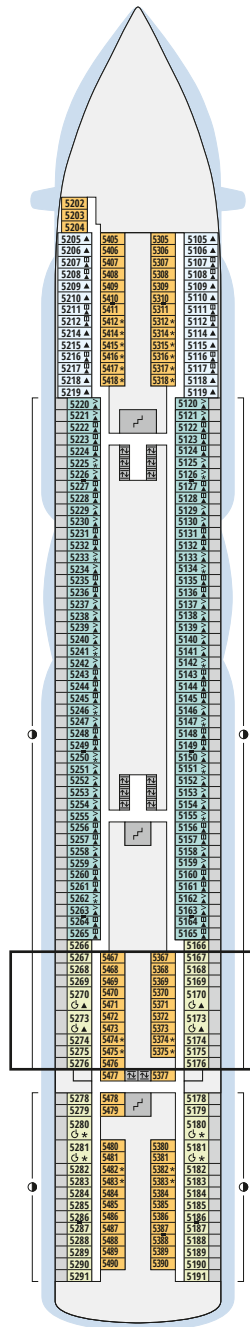

Decksgrundrisse

Deck 5*