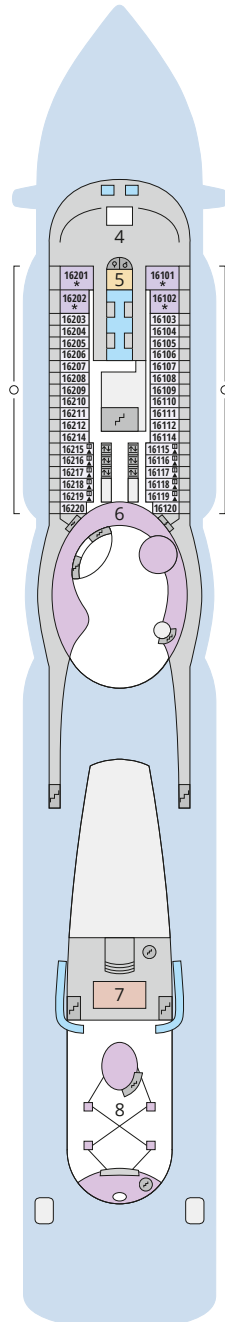

Decksgrundrisse

Deck 16