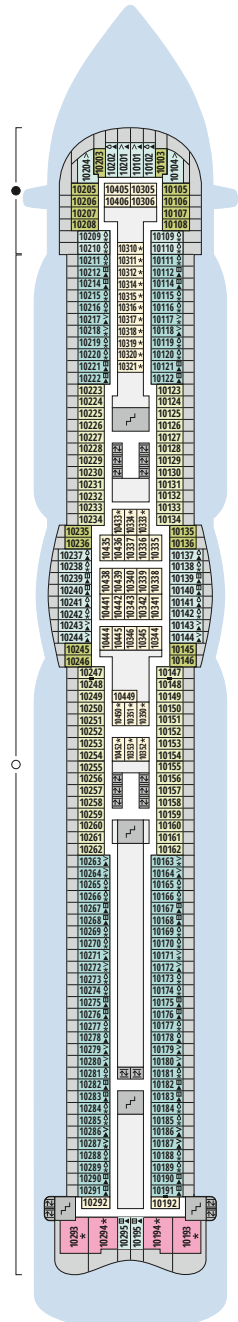

## Legende

Die folgende Übersicht beginnt mit der günstigsten Kabinenkategorie (Darstellung der Kabinenummern nur beispielhaft).

<b>4311</b> Innenkabine <b>IB</b>	<b>16103</b> Panoramakabine <b>VP</b>
<b>8133</b> Innenkabine <b>IA</b>	<b>8103</b> Verandakabine Deluxe mit Lounge <b>DL</b>
<b>4116</b> Meerblickkabine <b>MD/MC</b>	<b>8230</b> Junior-Suite mit Lounge und Balkon <b>JB</b>
<b>5105</b> Meerblickkabine <b>MB/MA</b>	<b>8135</b> Junior-Suite mit Veranda <b>JA</b>
<b>5166</b> Verandakabine <b>VH</b>	<b>16101</b> Panorama-Suite mit priv. Sonnendeck <b>SP</b>
<b>9105</b> Verandakabine <b>VG</b>	<b>8134</b> Suite mit priv. Sonnendeck <b>SC</b>
<b>9112</b> Verandakabine Komfort <b>VF/VE/VD</b>	<b>11192</b> Premium-Suite mit priv. Sonnendeck <b>SB</b>
<b>9101</b> Verandakabine Komfort <b>VC/VB/VA</b>	<b>15102</b> Deluxe-Suite mit priv. Sonnendeck <b>SA</b>

## Schiffsbereiche

Lift	Pool/Wasserlandschaft
Treppe	Sportaußendeck
Außendeck/Balkon	Entertainment
Betriebsraum/Crew	Bar
Gänge	Restaurant
WC	Joggingparcours
Behindertenfreundliches WC mit Wickeltisch	

- ▲ 3-Bett-Kabine
- \* 4-Bett-Kabine
- ◆ 5-Bett-Kabine
- Verbindungstür
- ♿ Behindertenfreundlich
- > Extraviel Platz
- ▣ Begehbarer Kleiderschrank
- △ Toilette und Dusche getrennt
- Balkonbrüstung Glas
- Balkonbrüstung Stahl

## Deck 18

- 1 FKK-Bereich
- 2 Start Racer (Zugang über Deck 15)

# Decksgrundrisse

Deck 16

Deck 15

Deck 14

Deck 12

Deck 11

Deck 10