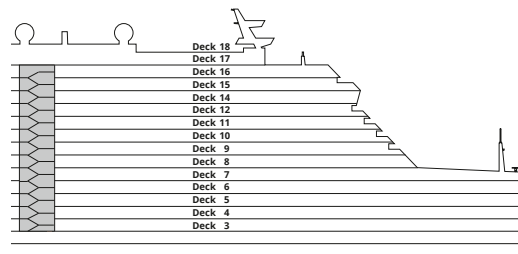

Decksgrundrisse AIDAperla, AIDAprima

Legende

Die folgende Übersicht beginnt mit der günstigsten Kabinenkategorie (Darstellung der Kabinenummern nur beispielhaft).

4311 Innenkabine IB	16103 Panoramakabine VP
8133 Innenkabine IA	8103 Verandakabine Deluxe mit Lounge DL
4116 Meerblickkabine MD/MC	8230 Junior-Suite mit Lounge und Balkon JB
5105 Meerblickkabine MB/MA	8135 Junior-Suite mit Veranda JA
5166 Verandakabine VH	16101 Panorama-Suite mit priv. Sonnendeck SP
9105 Verandakabine VG	8134 Suite mit priv. Sonnendeck SC
9112 Verandakabine Komfort VF/VE/VD	11192 Premium-Suite mit priv. Sonnendeck SB
9101 Verandakabine Komfort VC/VB/VA	15102 Deluxe-Suite mit priv. Sonnendeck SA

Schiffsbereiche

Lift	Pool/Wasserlandschaft
Treppe	Sportaußendeck
Außendeck/Balkon	Entertainment
Betriebsraum/Crew	Bar
Gänge	Restaurant
WC	Joggingparcours
Behindertenfreundliches WC mit Wickeltisch	

- ▲ 3-Bett-Kabine
- 4-Bett-Kabine
- 5-Bett-Kabine
- Verbindungstür
- ♿ Behindertenfreundlich
- > Extraviel Platz
- ▣ Begehbarer Kleiderschrank
- △ Toilette und Dusche getrennt
- Balkonbrüstung Glas
- Balkonbrüstung Stahl

Deck 18

1. 1 FKK-Bereich
2. 2 Start Racer (Zugang über Deck 15)

Deck 17

1. 3 Außendeck/Sonnendeck

Deck 16

1. 4 Patiodeck
2. 5 Patio Bar
3. 6 Beach Club
4. 7 Sportaußendeck
5. 8 Klettergarten (Zugang über Deck 14 und Deck 15)

Deck 15

1. 3 Außendeck/Sonnendeck
2. 6 Beach Club
3. 9 TV-Studio
4. 10 AIDA Bar
5. 11 Pool Bar
6. 12 Game Center
7. 13 Wave Club
8. Teens Lounge
9. 14 Ziel Racer
10. 15 Four Elements
11. 16 Joggingparcours
12. 17 Skywalk