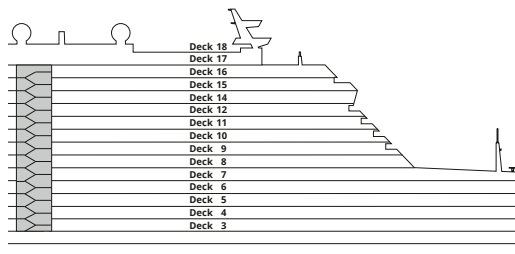

Deck 8

- 3 Außendeck/ Raucherbereich
- 22 Body & Soul Organic Spa
- 23 AIDA Lounge
- 24 Sunset Bar
- 25 Ausflug Counter
- 26 Theatrium
- 27 Sushi Bar
- 28 Vinothek
- 29 Rossini Restaurant
- 30 Buffalo Steak House
- 31 Lanaideck mit Infinity-Pools

Deck 7

- 25 Ausflug Counter
- 26 Theatrium
- 31 Lanaideck
- 32 Spray Bar (Zugang über Deck 6, Nachtclub Nightfly)
- 33 Body & Soul Sport
- 34 Zen Lounge
- 35 LEGO® Store
- 36 Nail Spa
- 37 Parfümerie
- 38 Activity Ausflüge
- 39 Fernwehexperten
- 40 AIDA Plaza
- 41 Friseur
- 42 Eisbar
- 43 Accessoires Shop
- 44 Wohnen & Schenken
- 45 AIDA Shoppingwelt
- 46 Schatzkiste
- 47 Café Mare
- 48 Hemingway Lounge mit Bibliothek
- 49 TV-Regie
- 50 Fotoshop
- 51 Kunstgalerie
- 52 Veganes Restaurant
- 53 French Kiss – Die Brasserie
- 54 Brauhaus
- 55 Weite Welt Restaurant
- 56 Lanai Bar

Deck 6

- 3 Außendeck/ Raucherbereich
- 26 Theatrium
- 32 Spray Bar
- 40 AIDA Plaza
- 57 Diskothek D6
- 58 Nachtclub Nightfly
- 59 Tapas & Bar
- 60 Scharfe Ecke
- 61 Juwelier
- 62 Travel Shop
- 63 Fotostudio
- 64 Casino
- 65 Perla Bar/Prima Bar
- 66 Casino Bar
- 67 East Restaurant
- 68 Ristorante Casa Nova
- 69 Bella Donna Restaurant
- 70 Markt Restaurant

Deck 4

- 25 Ausflug Counter
- 71 Rezeption
- 72 Waschsalon

Deck 3

- 73 Activity Station
- 74 Gangway/ Tenderpforten
- 75 Pier 3 Market We Proudly Serve Starbucks
- 76 Konferenzraum
- 77 Hospital

* AIDAprima: Ausschnitt Deck 5

5267	5467	5367	5167
5268	5468	5368	5168
5269	5469	5369	5169
5270	5470	5370	5170
5271	5471	5371	5171
5272	5472	5372	5172
5273	5473	5373	5173
5274	5474	5374	5174
5275	5475	5375	5175
5276	5476	5376	5176