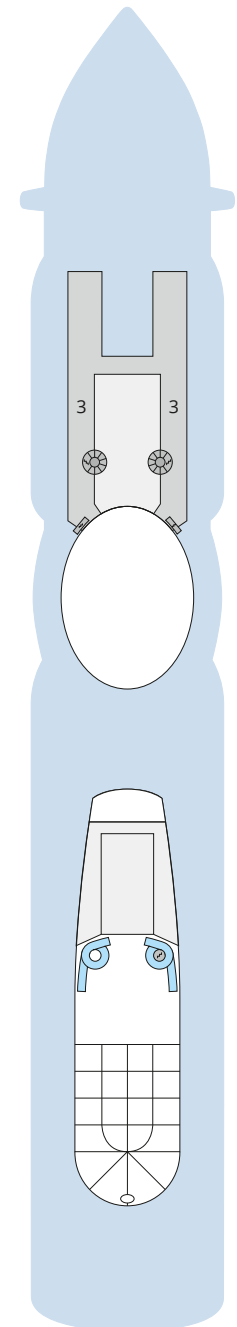

## Legende

Die folgende Übersicht beginnt mit der günstigsten Kabinenkategorie (Darstellung der Kabinenummern nur beispielhaft).

<b>4311</b> Innenkabine <b>IB</b>	<b>16103</b> Panoramakabine <b>VP</b>
<b>8133</b> Innenkabine <b>IA</b>	<b>8103</b> Verandakabine Deluxe mit Lounge <b>DL</b>
<b>4116</b> Meerblickkabine <b>MD/MC</b>	<b>8230</b> Junior-Suite mit Lounge und Balkon <b>JB</b>
<b>5105</b> Meerblickkabine <b>MB/MA</b>	<b>8135</b> Junior-Suite mit Veranda <b>JA</b>
<b>5166</b> Verandakabine <b>VH</b>	<b>16101</b> Panorama-Suite mit priv. Sonnendeck <b>SP</b>
<b>9105</b> Verandakabine <b>VG</b>	<b>8134</b> Suite mit priv. Sonnendeck <b>SC</b>
<b>9112</b> Verandakabine Komfort <b>VF/VE/VD</b>	<b>11192</b> Premium-Suite mit priv. Sonnendeck <b>SB</b>
<b>9101</b> Verandakabine Komfort <b>VC/VB/VA</b>	<b>15102</b> Deluxe-Suite mit priv. Sonnendeck <b>SA</b>

## Schiffsbereiche

Lift	Pool/Wasserlandschaft
Treppe	Sportaußendeck
Außendeck/Balkon	Entertainment
Betriebsraum/Crew	Bar
Gänge	Restaurant
WC	Joggingparcours
Behindertenfreundliches WC mit Wickeltisch	

- ▲ 3-Bett-Kabine
- \* 4-Bett-Kabine
- ◆ 5-Bett-Kabine
- Verbindungstür
- ♿ Behindertenfreundlich
- > Extraviel Platz
- ▣ Begehbarer Kleiderschrank
- △ Toilette und Dusche getrennt
- Balkonbrüstung Glas
- Balkonbrüstung Stahl

## Deck 15

- 3 Außendeck/Sonnendeck
- 6 Beach Club
- 9 TV-Studio
- 10 AIDA Bar
- 11 Pool Bar
- 12 Game Center
- 13 Wave Club
- Teens Lounge
- 14 Ziel Racer
- 15 Four Elements
- 16 Joggingparcours
- 17 Skywalk

## Deck 14

- 15 Four Elements
- 18 Mini Club
- 19 Fuego Restaurant
- 20 Kids Club
- 21 5. Element

Deck 18

Deck 17

Die Darstellung der Decksgrundrisse ist stark vereinfacht (Änderungen vorbehalten).