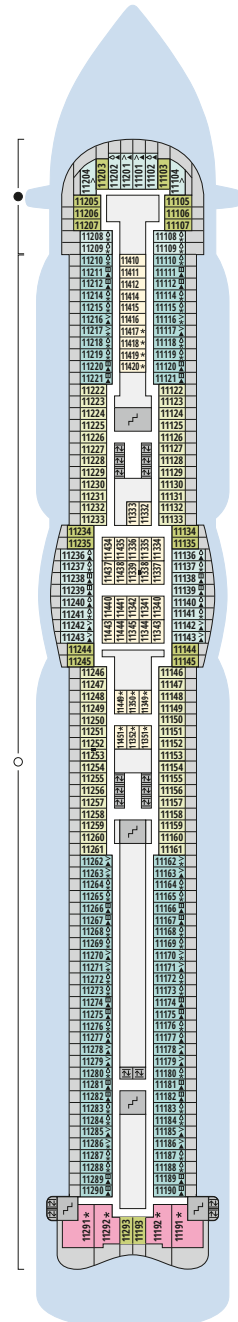

## Legende

Die folgende Übersicht beginnt mit der günstigsten Kabinenkategorie (Darstellung der Kabinenummern nur beispielhaft).

<b>4311</b> Innenkabine <b>IB</b>	<b>16103</b> Panoramakabine <b>VP</b>
<b>8133</b> Innenkabine <b>IA</b>	<b>8103</b> Verandakabine Deluxe mit Lounge <b>DL</b>
<b>4116</b> Meerblickkabine <b>MD/MC</b>	<b>8230</b> Junior-Suite mit Lounge und Balkon <b>JB</b>
<b>5105</b> Meerblickkabine <b>MB/MA</b>	<b>8135</b> Junior-Suite mit Veranda <b>JA</b>
<b>5166</b> Verandakabine <b>VH</b>	<b>16101</b> Panorama-Suite mit priv. Sonnendeck <b>SP</b>
<b>9105</b> Verandakabine <b>VG</b>	<b>8134</b> Suite mit priv. Sonnendeck <b>SC</b>
<b>9112</b> Verandakabine Komfort <b>VF/VE/VD</b>	<b>11192</b> Premium-Suite mit priv. Sonnendeck <b>SB</b>
<b>9101</b> Verandakabine Komfort <b>VC/VB/VA</b>	<b>15102</b> Deluxe-Suite mit priv. Sonnendeck <b>SA</b>

## Schiffsbereiche

Lift	Pool/Wasserlandschaft
Treppe	Sportaußendeck
Außendeck/Balkon	Entertainment
Betriebsraum/Crew	Bar
Gänge	Restaurant
WC	Joggingparcours
Behindertenfreundliches WC mit Wickeltisch	

- ▲ 3-Bett-Kabine
- \* 4-Bett-Kabine
- ◆ 5-Bett-Kabine
- Verbindungstür
- ♿ Behindertenfreundlich
- > Extraviel Platz
- ▣ Begehbarer Kleiderschrank
- △ Toilette und Dusche getrennt
- Balkonbrüstung Glas
- Balkonbrüstung Stahl

## Deck 18

- 1 FKK-Bereich
- 2 Start Racer (Zugang über Deck 15)

# Decksgrundrisse

Deck 16

Deck 15

Deck 14

Deck 12

Deck 11

Deck 10