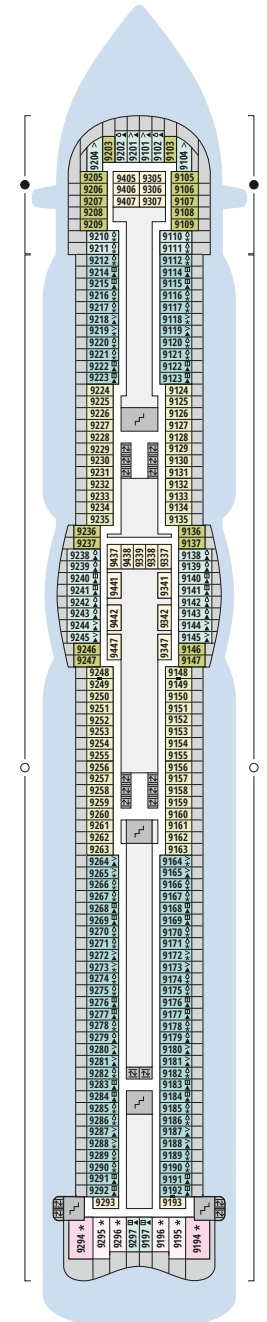

Deck 9

Die Darstellung der Decksgrundrisse ist stark vereinfacht (Änderungen vorbehalten).