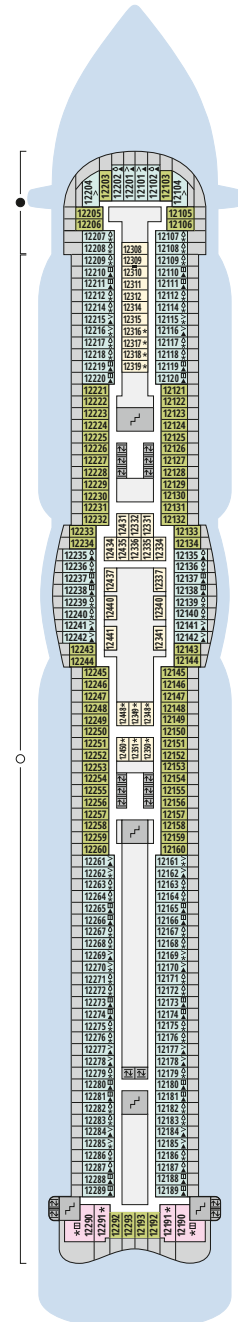

## Legende

Die folgende Übersicht beginnt mit der günstigsten Kabinenkategorie (Darstellung der Kabinenummern nur beispielhaft).

<b>4311</b> Innenkabine <b>IB</b>	<b>16103</b> Panoramakabine <b>VP</b>
<b>8133</b> Innenkabine <b>IA</b>	<b>8103</b> Verandakabine Deluxe mit Lounge <b>DL</b>
<b>4116</b> Meerblickkabine <b>MD/MC</b>	<b>8230</b> Junior-Suite mit Lounge und Balkon <b>JB</b>
<b>5105</b> Meerblickkabine <b>MB/MA</b>	<b>8135</b> Junior-Suite mit Veranda <b>JA</b>
<b>5166</b> Verandakabine <b>VH</b>	<b>16101</b> Panorama-Suite mit priv. Sonnendeck <b>SP</b>
<b>9105</b> Verandakabine <b>VG</b>	<b>8134</b> Suite mit priv. Sonnendeck <b>SC</b>
<b>9112</b> Verandakabine Komfort <b>VF/VE/VD</b>	<b>11192</b> Premium-Suite mit priv. Sonnendeck <b>SB</b>
<b>9101</b> Verandakabine Komfort <b>VC/VB/VA</b>	<b>15102</b> Deluxe-Suite mit priv. Sonnendeck <b>SA</b>

## Schiffsbereiche

Lift	Pool/Wasserlandschaft
Treppe	Sportaußendeck
Außendeck/Balkon	Entertainment
Betriebsraum/Crew	Bar
Gänge	Restaurant
WC	Joggingparcours
Behindertenfreundliches WC mit Wickeltisch	

- ▲ 3-Bett-Kabine
- \* 4-Bett-Kabine
- ◆ 5-Bett-Kabine
- Verbindungstür
- ♿ Behindertenfreundlich
- > Extraviel Platz
- ▣ Begehbarer Kleiderschrank
- △ Toilette und Dusche getrennt
- Balkonbrüstung Glas
- Balkonbrüstung Stahl

## Deck 18

- 1 FKK-Bereich
- 2 Start Racer (Zugang über Deck 15)

# Decksgrundrisse

Deck 16

Deck 15

Deck 14

Deck 12

Deck 11

Deck 10