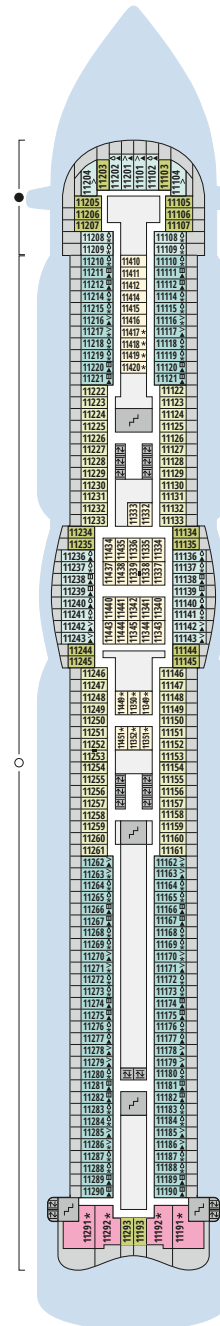

## Legende

Die folgende Übersicht beginnt mit der günstigsten Kabinenkategorie (Darstellung der Kabinennummern nur beispielhaft).

<b>4311</b> Innenkabine <b>IB</b>	<b>16103</b> Panorama-Verandakabine am Patiodeck <b>VP</b>
<b>8133</b> Innenkabine <b>IA</b>	<b>8103</b> Verandakabine Deluxe mit Loggia <b>DL</b>
<b>4116</b> Meerblickkabine <b>MD/MC</b>	<b>8230</b> Junior-Suite mit Loggia <b>JB</b>
<b>5105</b> Meerblickkabine <b>MB/MA</b>	<b>8135</b> Junior-Suite mit Veranda <b>JA</b>
<b>5166</b> Verandakabine <b>VH</b>	<b>16101</b> Panorama-Suite am Patiodeck <b>SP</b>
<b>9105</b> Verandakabine <b>VG</b>	<b>8134</b> Suite mit priv. Sonnendeck <b>SC</b>
<b>9112</b> Verandakabine Komfort <b>VF/VE/VD</b>	<b>11192</b> Premium-Suite mit priv. Sonnendeck <b>SB</b>
<b>9101</b> Verandakabine Komfort <b>VC/VB/VA</b>	<b>15102</b> Deluxe-Suite mit priv. Sonnendeck <b>SA</b>

## Deck 18

- 1 FKK-Bereich
- 2 Start Racer (Zugang über Deck 15)

## Deck 15

- 3 Außendeck/Sonnendeck
- 6 Beach Club
- 9 TV-Studio
- 10 AIDA Bar
- 11 Pool Bar
- 12 Game Center
- 13 Wave Club Teens Lounge
- 14 Ziel Racer
- 15 Four Elements
- 16 Joggingparcours
- 17 Skywalk

## Deck 14

- 15 Four Elements
- 18 Mini Club
- 19 Fuego Restaurant
- 20 Kids Club
- 21 5. Element

Deck 18

Deck 17

Deck 16

Deck 15

Deck 14

Deck 12