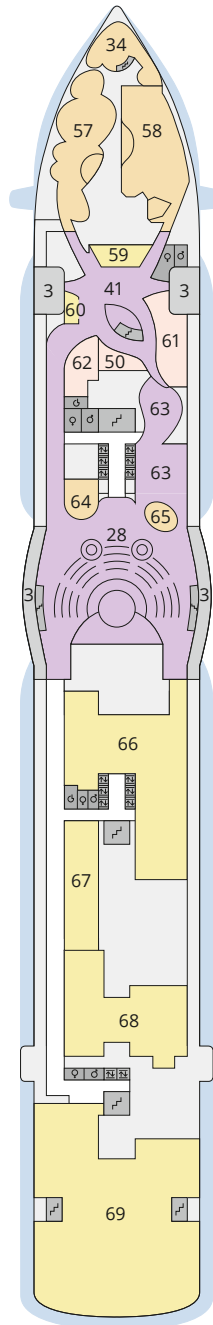

## Legende

Die folgende Übersicht beginnt mit der günstigsten Kabinenkategorie (Darstellung der Kabinennummern nur beispielhaft).

<b>4311</b> Innenkabine <b>IB</b>	<b>16103</b> Panorama-Verandakabine am Patiodeck <b>VP</b>
<b>8133</b> Innenkabine <b>IA</b>	<b>8103</b> Verandakabine Deluxe mit Loggia <b>DL</b>
<b>4116</b> Meerblickkabine <b>MD/MC</b>	<b>8230</b> Junior-Suite mit Loggia <b>JB</b>
<b>5105</b> Meerblickkabine <b>MB/MA</b>	<b>8135</b> Junior-Suite mit Veranda <b>JA</b>
<b>5166</b> Verandakabine <b>VH</b>	<b>16101</b> Panorama-Suite am Patiodeck <b>SP</b>
<b>9105</b> Verandakabine <b>VG</b>	<b>8134</b> Suite mit priv. Sonnendeck <b>SC</b>
<b>9112</b> Verandakabine Komfort <b>VF/VE/VD</b>	<b>11192</b> Premium-Suite mit priv. Sonnendeck <b>SB</b>
<b>9101</b> Verandakabine Komfort <b>VC/VB/VA</b>	<b>15102</b> Deluxe-Suite mit priv. Sonnendeck <b>SA</b>

## Schiffsbereiche

Lift	Pool/Wasserlandschaft
Treppe	Sportaußendeck
Außendeck/Balkon	Entertainment
Betriebsraum/Crew	Bar
Gänge	Restaurant
WC	Joggingparcours
Behindertenfreundliches WC mit Wickeltisch	
3-Bett-Kabine	
4-Bett-Kabine	
5-Bett-Kabine	
Verbindungstür	
Barrierearm	
Extraviel Platz	
Begehbarer Kleiderschrank	
Toilette und Dusche getrennt	
Balkonbrüstung Glas	
Balkonbrüstung Stahl	

## Deck 6

- 3 Außendeck/Raucherbereich
- 28 Theatrium
- 34 Spray Bar (Zugang über Nachtclub Nightfly)
- 41 AIDA Plaza
- 50 pixels Fotowelt
- 57 Diskothek D6
- 58 Nachtclub Nightfly
- 59 Tapas & Bar
- 60 Scharfe Ecke
- 61 Juwelier
- 62 Travel Shop
- 63 Casino
- 64 Perla Bar/Prima Bar
- 65 Casino Bar
- 67 Ristorante Casa Nova
- 68 Bella Donna Restaurant
- 69 Markt Restaurant

Deck 9

Deck 8

Deck 7

Deck 6

Deck 5\*

Deck 4

Deck 3