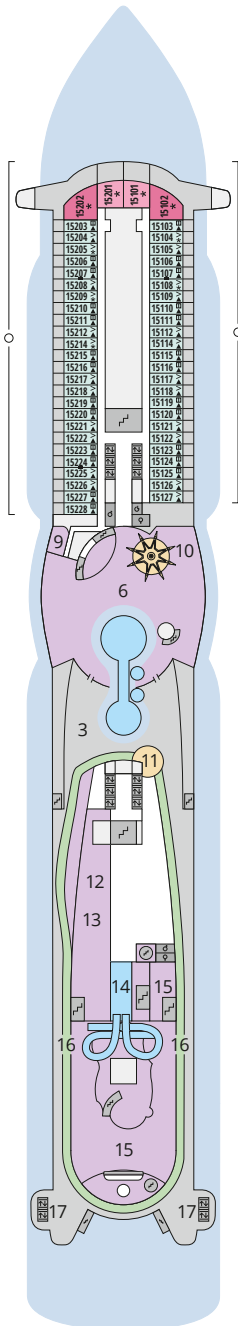

## Legende

Die folgende Übersicht beginnt mit der günstigsten Kabinenkategorie (Darstellung der Kabinennummern nur beispielhaft).

<b>4311</b> Innenkabine <b>IB</b>	<b>16103</b> Panorama-Verandakabine am Patiodeck <b>VP</b>
<b>8133</b> Innenkabine <b>IA</b>	<b>8103</b> Verandakabine Deluxe mit Loggia <b>DL</b>
<b>4116</b> Meerblickkabine <b>MD/MC</b>	<b>8230</b> Junior-Suite mit Loggia <b>JB</b>
<b>5105</b> Meerblickkabine <b>MB/MA</b>	<b>8135</b> Junior-Suite mit Veranda <b>JA</b>
<b>5166</b> Verandakabine <b>VH</b>	<b>16101</b> Panorama-Suite am Patiodeck <b>SP</b>
<b>9105</b> Verandakabine <b>VG</b>	<b>8134</b> Suite mit priv. Sonnendeck <b>SC</b>
<b>9112</b> Verandakabine Komfort <b>VF/VE/VD</b>	<b>11192</b> Premium-Suite mit priv. Sonnendeck <b>SB</b>
<b>9101</b> Verandakabine Komfort <b>VC/VB/VA</b>	<b>15102</b> Deluxe-Suite mit priv. Sonnendeck <b>SA</b>

## Deck 18

- 1 FKK-Bereich
- 2 Start Racer (Zugang über Deck 15)

## Deck 15

- 3 Außendeck/Sonnendeck
- 6 Beach Club
- 9 TV-Studio
- 10 AIDA Bar
- 11 Pool Bar
- 12 Game Center
- 13 Wave Club Teens Lounge
- 14 Ziel Racer
- 15 Four Elements
- 16 Joggingparcours
- 17 Skywalk

## Deck 14

- 15 Four Elements
- 18 Mini Club
- 19 Fuego Restaurant
- 20 Kids Club
- 21 5. Element

Deck 18

Deck 17

Deck 16

Deck 15

Deck 14

Deck 12