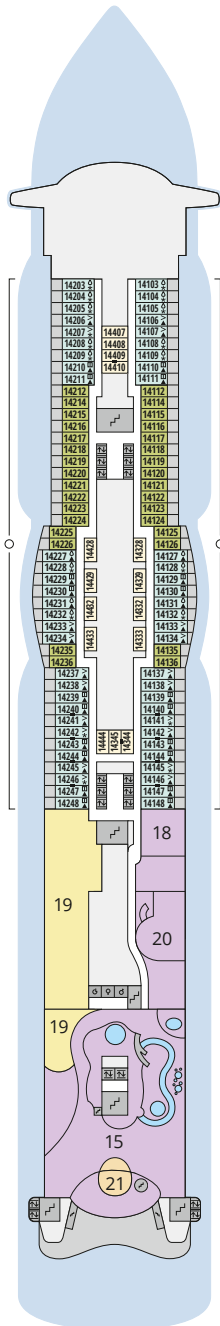

## Legende

Die folgende Übersicht beginnt mit der günstigsten Kabinenkategorie (Darstellung der Kabinennummern nur beispielhaft).

<b>4311</b> Innenkabine <b>IB</b>	<b>16103</b> Panorama-Verandakabine am Patiodeck <b>VP</b>
<b>8133</b> Innenkabine <b>IA</b>	<b>8103</b> Verandakabine Deluxe mit Loggia <b>DL</b>
<b>4116</b> Meerblickkabine <b>MD/MC</b>	<b>8230</b> Junior-Suite mit Loggia <b>JB</b>
<b>5105</b> Meerblickkabine <b>MB/MA</b>	<b>8135</b> Junior-Suite mit Veranda <b>JA</b>
<b>5166</b> Verandakabine <b>VH</b>	<b>16101</b> Panorama-Suite am Patiodeck <b>SP</b>
<b>9105</b> Verandakabine <b>VG</b>	<b>8134</b> Suite mit priv. Sonnendeck <b>SC</b>
<b>9112</b> Verandakabine Komfort <b>VF/VE/VD</b>	<b>11192</b> Premium-Suite mit priv. Sonnendeck <b>SB</b>
<b>9101</b> Verandakabine Komfort <b>VC/VB/VA</b>	<b>15102</b> Deluxe-Suite mit priv. Sonnendeck <b>SA</b>

## Schiffsbereiche

Lift	Pool/Wasserlandschaft
Treppe	Sportaußendeck
Außendeck/Balkon	Entertainment
Betriebsraum/Crew	Bar
Gänge	Restaurant
WC	Joggingparcours
Behindertenfreundliches WC mit Wickeltisch	
3-Bett-Kabine	
4-Bett-Kabine	
5-Bett-Kabine	
Verbindungstür	
Barrierearm	
Extraviel Platz	
Begehbarer Kleiderschrank	
Toilette und Dusche getrennt	
Balkonbrüstung Glas	
Balkonbrüstung Stahl	

## Deck 15

- 3 Außendeck/Sonnendeck
- 6 Beach Club
- 9 TV-Studio
- 10 AIDA Bar
- 11 Pool Bar
- 12 Game Center
- 13 Wave Club Teens Lounge
- 14 Ziel Racer
- 15 Four Elements
- 16 Joggingparcours
- 17 Skywalk

## Deck 14

- 15 Four Elements
- 18 Mini Club
- 19 Fuego Restaurant
- 20 Kids Club
- 21 5. Element

Deck 18

Deck 17

Deck 16

Deck 15

Deck 14

Deck 12