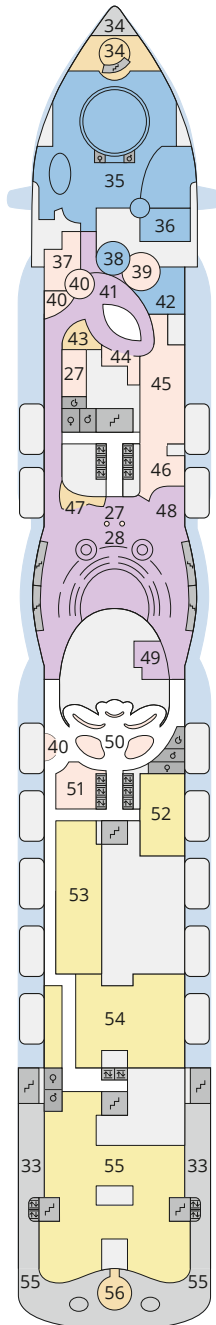

## Legende

Die folgende Übersicht beginnt mit der günstigsten Kabinenkategorie (Darstellung der Kabinennummern nur beispielhaft).

<b>4311</b> Innenkabine <b>IB</b>	<b>16103</b> Panorama-Verandakabine am Patiodeck <b>VP</b>
<b>8133</b> Innenkabine <b>IA</b>	<b>8103</b> Verandakabine Deluxe mit Loggia <b>DL</b>
<b>4116</b> Meerblickkabine <b>MD/MC</b>	<b>8230</b> Junior-Suite mit Loggia <b>JB</b>
<b>5105</b> Meerblickkabine <b>MB/MA</b>	<b>8135</b> Junior-Suite mit Veranda <b>JA</b>
<b>5166</b> Verandakabine <b>VH</b>	<b>16101</b> Panorama-Suite am Patiodeck <b>SP</b>
<b>9105</b> Verandakabine <b>VG</b>	<b>8134</b> Suite mit priv. Sonnendeck <b>SC</b>
<b>9112</b> Verandakabine Komfort <b>VF/VE/VD</b>	<b>11192</b> Premium-Suite mit priv. Sonnendeck <b>SB</b>
<b>9101</b> Verandakabine Komfort <b>VC/VB/VA</b>	<b>15102</b> Deluxe-Suite mit priv. Sonnendeck <b>SA</b>

## Deck 18

- 1 FKK-Bereich
- 2 Start Racer (Zugang über Deck 15)

## Deck 6

- 3 Außendeck/Raucherbereich
- 28 Theatrium
- 34 Spray Bar (Zugang über Nachtclub Nightfly)
- 41 AIDA Plaza
- 50 pixels Fotowelt
- 57 Diskothek D6
- 58 Nachtclub Nightfly
- 59 Tapas & Bar
- 60 Scharfe Ecke
- 61 Juwelier
- 62 Travel Shop
- 63 Casino
- 64 Perla Bar/Prima Bar
- 65 Casino Bar
- 67 Ristorante Casa Nova
- 68 Bella Donna Restaurant
- 69 Markt Restaurant

Deck 9

Deck 8

Deck 7

Deck 6

Deck 5\*

Deck 4

Deck 3