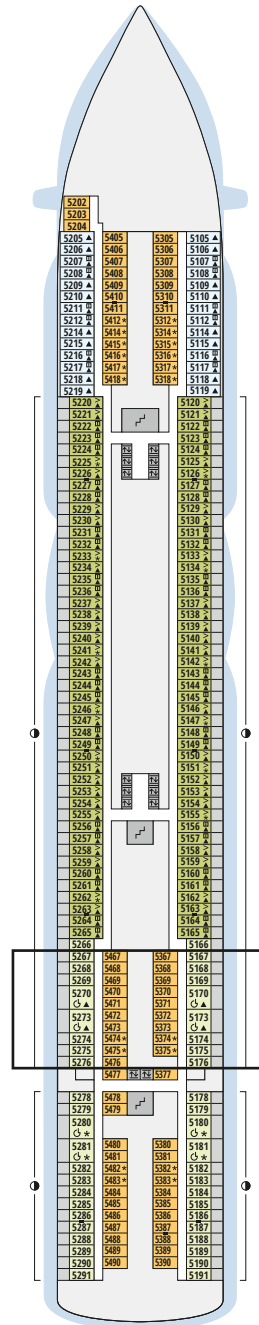

## Legende

Die folgende Übersicht beginnt mit der günstigsten Kabinenkategorie (Darstellung der Kabinennummern nur beispielhaft).

<b>4311</b> Innenkabine <b>IB</b>	<b>16103</b> Panorama-Verandakabine am Patiodeck <b>VP</b>
<b>8133</b> Innenkabine <b>IA</b>	<b>8103</b> Verandakabine Deluxe mit Loggia <b>DL</b>
<b>4116</b> Meerblickkabine <b>MD/MC</b>	<b>8230</b> Junior-Suite mit Loggia <b>JB</b>
<b>5105</b> Meerblickkabine <b>MB/MA</b>	<b>8135</b> Junior-Suite mit Veranda <b>JA</b>
<b>5166</b> Verandakabine <b>VH</b>	<b>16101</b> Panorama-Suite am Patiodeck <b>SP</b>
<b>9105</b> Verandakabine <b>VG</b>	<b>8134</b> Suite mit priv. Sonnendeck <b>SC</b>
<b>9112</b> Verandakabine Komfort <b>VF/VE/VD</b>	<b>11192</b> Premium-Suite mit priv. Sonnendeck <b>SB</b>
<b>9101</b> Verandakabine Komfort <b>VC/VB/VA</b>	<b>15102</b> Deluxe-Suite mit priv. Sonnendeck <b>SA</b>

## Deck 18

- 1 FKK-Bereich
- 2 Start Racer (Zugang über Deck 15)

Deck 9

Deck 8

Deck 7

Deck 6

Deck 5\*

Deck 4

Deck 3