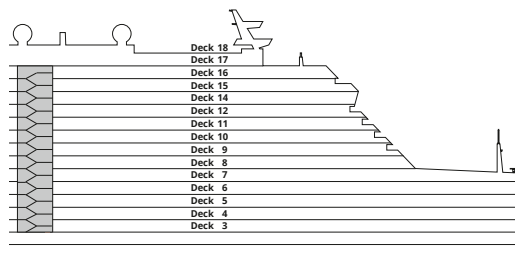

Decksgrundrisse AIDAperla, AIDAprima

Legende

Die folgende Übersicht beginnt mit der günstigsten Kabinenkategorie (Darstellung der Kabinennummern nur beispielhaft).

4311 Innenkabine IB	16103 Panorama-Verandakabine am Patiodeck VP
8133 Innenkabine IA	8103 Verandakabine Deluxe mit Loggia DL
4116 Meerblickkabine MD/MC	8230 Junior-Suite mit Loggia JB
5105 Meerblickkabine MB/MA	8135 Junior-Suite mit Veranda JA
5166 Verandakabine VH	16101 Panorama-Suite am Patiodeck SP
9105 Verandakabine VG	8134 Suite mit priv. Sonnendeck SC
9112 Verandakabine Komfort VF/VE/VD	11192 Premium-Suite mit priv. Sonnendeck SB
9101 Verandakabine Komfort VC/VB/VA	15102 Deluxe-Suite mit priv. Sonnendeck SA

Schiffsbereiche

Lift	Pool/Wasserlandschaft
Treppe	Body & Soul
Außendeck/Balkon	Entertainment
Betriebsraum/Crew	Bar
Gänge	Restaurant
WC	Shop/Counter
Behindertenfreundliches WC mit Wickeltisch	Hospital
3-Bett-Kabine	
4-Bett-Kabine	
5-Bett-Kabine	
Verbindungstür	
Barrierearm	
Extraviel Platz	
Begehbarer Kleiderschrank	
Toilette und Dusche getrennt	
Balkonbrüstung Glas	
Balkonbrüstung Stahl	
Balkonbrüstung Glas/Stahl	

Die Darstellung der Decksgrundrisse ist stark vereinfacht (Änderungen vorbehalten).

Deck 8

- 3 Außendeck/Raucherbereich
- 22 Body & Soul Organic Spa
- 23 Wellness Suite
- 24 Wellness Oase
- 25 AIDA Lounge
- 26 Sunset Bar
- 27 Ausflug Counter
- 28 Theatrium
- 29 Sushi Bar
- 30 Viothek
- 31 Rossini Restaurant
- 32 Buffalo Steak House
- 33 Lanaideck mit Infinity-Pools

Deck 7

- 27 Ausflug Counter
- 28 Theatrium
- 33 Lanaideck
- 34 Spray Bar (Zugang über Deck 6, Nachtclub Nightfly)
- 35 Body & Soul Sport
- 36 Zen Lounge
- 37 LEGO® Store
- 38 Nail Spa
- 39 Parfümerie
- 40 Fernwehexperten
- 41 AIDA Plaza
- 42 Friseur
- 43 Eisbar
- 44 Accessoires Shop
- 45 AIDA Shoppingwelt
- 46 Schatzkiste
- 47 Café Mare
- 48 Hemingway Lounge
- 49 TV-Regie
- 50 pixels Fotowelt
- 51 Kunstgalerie
- 52 Veganes Restaurant
- 53 French Kiss – Die Brasserie
- 54 Brauhaus
- 55 Weite Welt Restaurant
- 56 Lanai Bar

Deck 6

- 3 Außendeck/Raucherbereich
- 28 Theatrium
- 34 Spray Bar (Zugang über Nachtclub Nightfly)
- 41 AIDA Plaza
- 50 pixels Fotowelt
- 57 Diskothek D6
- 58 Nachtclub Nightfly
- 59 Tapas & Bar
- 60 Scharfe Ecke
- 61 Juwelier
- 62 Travel Shop
- 63 Casino
- 64 Perla Bar/Prima Bar
- 65 Casino Bar
- 67 Ristorante Casa Nova
- 68 Bella Donna Restaurant
- 69 Markt Restaurant

Deck 4

- 27 Ausflug Counter
- 70 Rezeption
- 71 Waschsalon

Deck 3

- 72 Gangway/Tenderporten
- 73 Pier 3 Markt
- We Proudly Serve Starbucks
- 74 Konferenzraum
- 75 Hospital

* AIDAprima:
Ausschnitt Deck 5

5267	5467	5367	5167
5268	5468	5368	5168
5269	5469	5369	5169
5270	5470	5370	5170
5271	5471	5371	5171
5272	5472	5372	5172
5273	5473	5373	5173
5274	5474	5374	5174
5275	5475	5375	5175
5276	5476	5376	5176