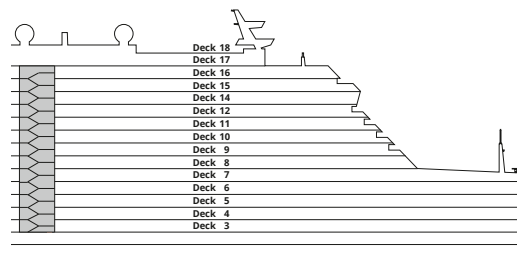

Decksgrundrisse AIDAperla, AIDAprima

Legende

Die folgende Übersicht beginnt mit der günstigsten Kabinenkategorie (Darstellung der Kabinennummern nur beispielhaft).

4311 Innenkabine IB	16103 Panorama-Verandakabine am Patiodeck VP
8133 Innenkabine IA	8103 Verandakabine Deluxe mit Loggia DL
4116 Meerblickkabine MD/MC	8230 Junior-Suite mit Loggia JB
5105 Meerblickkabine MB/MA	8135 Junior-Suite mit Veranda JA
5166 Verandakabine VH	16101 Panorama-Suite am Patiodeck SP
9105 Verandakabine VG	8134 Suite mit priv. Sonnendeck SC
9112 Verandakabine Komfort VF/VE/VD	11192 Premium-Suite mit priv. Sonnendeck SB
9101 Verandakabine Komfort VC/VB/VA	15102 Deluxe-Suite mit priv. Sonnendeck SA

Schiffsbereiche

Lift	Pool/Wasserlandschaft
Treppe	Sportaußendeck
Außendeck/Balkon	Entertainment
Betriebsraum/Crew	Bar
Gänge	Restaurant
WC	Joggingparcours
Behindertenfreundliches WC mit Wickeltisch	
3-Bett-Kabine	
4-Bett-Kabine	
5-Bett-Kabine	
Verbindungstür	
Barrierearm	
Extraviel Platz	
Begehbarer Kleiderschrank	
Toilette und Dusche getrennt	
Balkonbrüstung Glas	
Balkonbrüstung Stahl