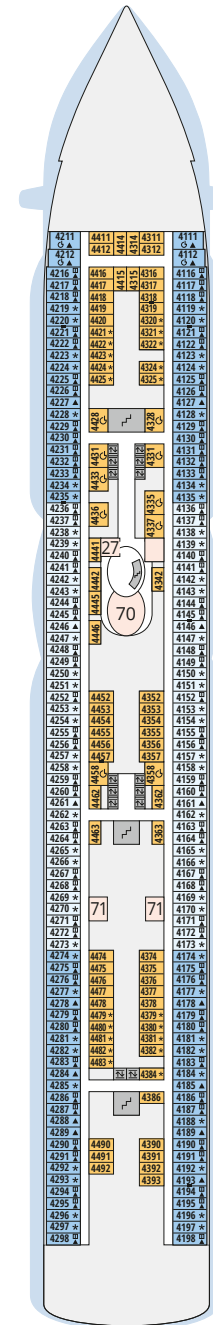

## Legende

Die folgende Übersicht beginnt mit der günstigsten Kabinenkategorie (Darstellung der Kabinennummern nur beispielhaft).

<b>4311</b> Innenkabine <b>IB</b>	<b>16103</b> Panorama-Verandakabine am Patiodeck <b>VP</b>
<b>8133</b> Innenkabine <b>IA</b>	<b>8103</b> Verandakabine Deluxe mit Loggia <b>DL</b>
<b>4116</b> Meerblickkabine <b>MD/MC</b>	<b>8230</b> Junior-Suite mit Loggia <b>JB</b>
<b>5105</b> Meerblickkabine <b>MB/MA</b>	<b>8135</b> Junior-Suite mit Veranda <b>JA</b>
<b>5166</b> Verandakabine <b>VH</b>	<b>16101</b> Panorama-Suite am Patiodeck <b>SP</b>
<b>9105</b> Verandakabine <b>VG</b>	<b>8134</b> Suite mit priv. Sonnendeck <b>SC</b>
<b>9112</b> Verandakabine Komfort <b>VF/VE/VD</b>	<b>11192</b> Premium-Suite mit priv. Sonnendeck <b>SB</b>
<b>9101</b> Verandakabine Komfort <b>VC/VB/VA</b>	<b>15102</b> Deluxe-Suite mit priv. Sonnendeck <b>SA</b>

## Deck 18

- 1 FKK-Bereich
- 2 Start Racer (Zugang über Deck 15)

Deck 9

Deck 8

Deck 7

Deck 6

Deck 5\*

Deck 4

Deck 3