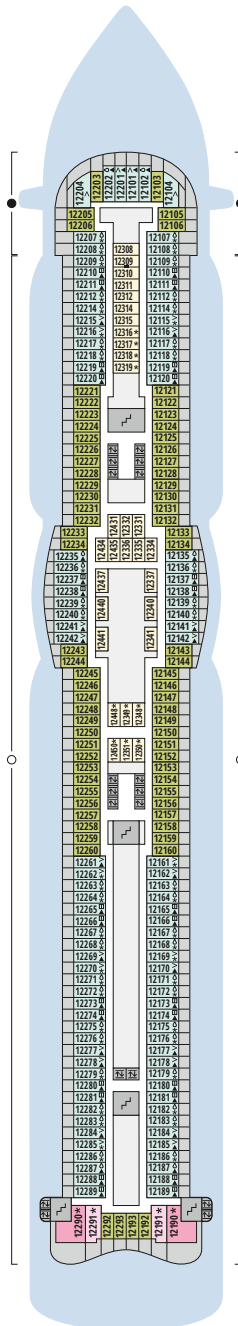

## Legende

Die folgende Übersicht beginnt mit der günstigsten Kabinenkategorie (Darstellung der Kabinennummern nur beispielhaft).

<b>4311</b> Innenkabine <b>IB</b>	<b>16103</b> Panorama-Verandakabine am Patiodeck <b>VP</b>
<b>8133</b> Innenkabine <b>IA</b>	<b>8103</b> Verandakabine Deluxe mit Loggia <b>DL</b>
<b>4116</b> Meerblickkabine <b>MD/MC</b>	<b>8230</b> Junior-Suite mit Loggia <b>JB</b>
<b>5105</b> Meerblickkabine <b>MB/MA</b>	<b>8135</b> Junior-Suite mit Veranda <b>JA</b>
<b>5166</b> Verandakabine <b>VH</b>	<b>16101</b> Panorama-Suite am Patiodeck <b>SP</b>
<b>9105</b> Verandakabine <b>VG</b>	<b>8134</b> Suite mit priv. Sonnendeck <b>SC</b>
<b>9112</b> Verandakabine Komfort <b>VF/VE/VD</b>	<b>11192</b> Premium-Suite mit priv. Sonnendeck <b>SB</b>
<b>9101</b> Verandakabine Komfort <b>VC/VB/VA</b>	<b>15102</b> Deluxe-Suite mit priv. Sonnendeck <b>SA</b>

## Deck 18

- 1 FKK-Bereich
- 2 Start Racer (Zugang über Deck 15)

## Deck 15

- 3 Außendeck/Sonnendeck
- 6 Beach Club
- 9 TV-Studio
- 10 AIDA Bar
- 11 Pool Bar
- 12 Game Center
- 13 Wave Club Teens Lounge
- 14 Ziel Racer
- 15 Four Elements
- 16 Joggingparcours
- 17 Skywalk

## Deck 14

- 15 Four Elements
- 18 Mini Club
- 19 Fuego Restaurant
- 20 Kids Club
- 21 5. Element

Deck 18

Deck 17

Deck 16

Deck 15

Deck 14

Deck 12