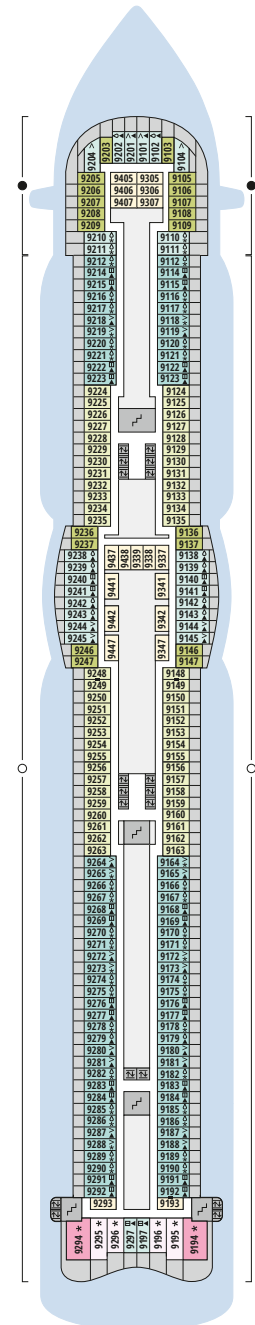

Decksgrundrisse AIDAperla, AIDAprima

Legende

Die folgende Übersicht beginnt mit der günstigsten Kabinenkategorie (Darstellung der Kabinennummern nur beispielhaft).

4311 Innenkabine IB	16103 Panorama-Verandakabine am Patiodeck VP
8133 Innenkabine IA	8103 Verandakabine Deluxe mit Loggia DL
4116 Meerblickkabine MD/MC	8230 Junior-Suite mit Loggia JB
5105 Meerblickkabine MB/MA	8135 Junior-Suite mit Veranda JA
5166 Verandakabine VH	16101 Panorama-Suite am Patiodeck SP
9105 Verandakabine VG	8134 Suite mit priv. Sonnendeck SC
9112 Verandakabine Komfort VF/VE/VD	11192 Premium-Suite mit priv. Sonnendeck SB
9101 Verandakabine Komfort VC/VB/VA	15102 Deluxe-Suite mit priv. Sonnendeck SA

Schiffsbereiche

Lift	Pool/Wasserlandschaft
Treppe	Body & Soul
Außendeck/Balkon	Entertainment
Betriebsraum/Crew	Bar
Gänge	Restaurant
WC	Shop/Counter
Behindertenfreundliches WC mit Wickeltisch	Hospital
3-Bett-Kabine	
4-Bett-Kabine	
5-Bett-Kabine	
Verbindungstür	
Barrierearm	
Extraviel Platz	
Begehbarer Kleiderschrank	
Toilette und Dusche getrennt	
Balkonbrüstung Glas	
Balkonbrüstung Stahl	
Balkonbrüstung Glas/Stahl	

Deck 8

- 3 Außendeck/Raucherbereich
- 22 Body & Soul Organic Spa
- 23 Wellness Suite
- 24 Wellness Oase
- 25 AIDA Lounge
- 26 Sunset Bar
- 27 Ausflug Counter
- 28 Theatrium
- 29 Sushi Bar
- 30 Viothek
- 31 Rossini Restaurant
- 32 Buffalo Steak House
- 33 Lanaideck mit Infinity-Pools

Deck 7