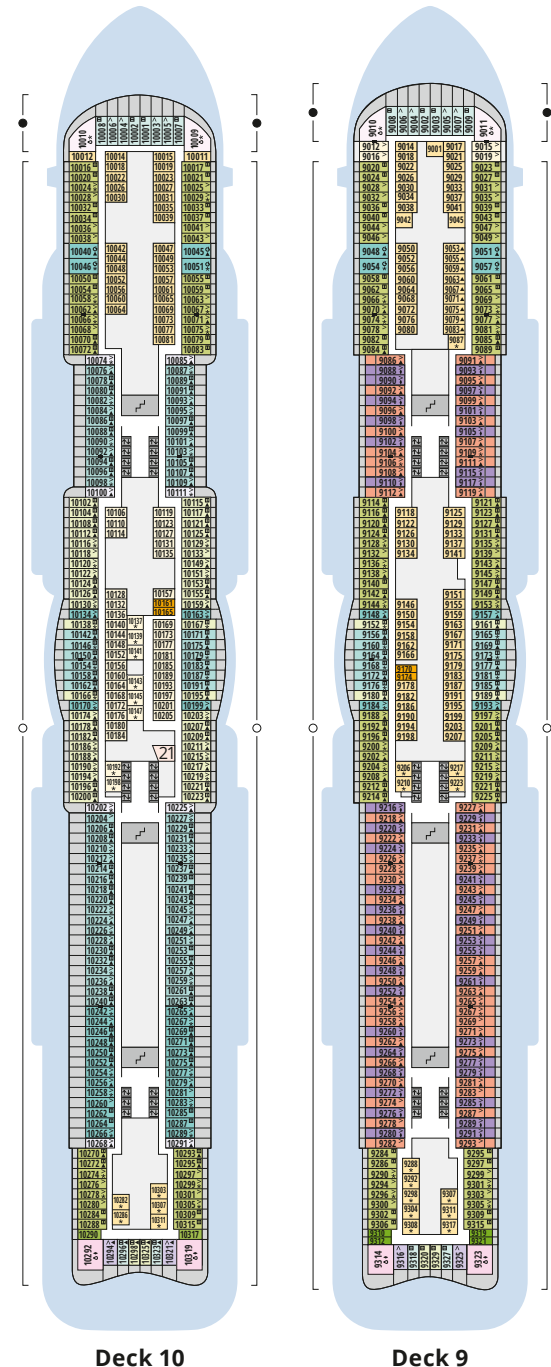

Schiffsbereiche

Lift	Pool/Wasserlandschaft
Treppe	Sportaußendeck
Außendeck/Balkon	Entertainment
Betriebsraum/Crew	Bar
Gänge	Restaurant
WC	Shop/Counter
Behindertenfreundliches WC mit Wickeltisch	

- ▲ 3-Bett-Kabine
- * 4-Bett-Kabine
- ◆ 5-Bett-Kabine
- Verbindungstür
- G Behindertenfreundlich
- > Extraviel Platz
- ▣ Begehbarer Kleiderschrank
- Toilette und Dusche getrennt
- Balkonbrüstung Glas
- Balkonbrüstung Stahl

Deck 7

- 4 Außendeck/ Raucherbereich
- 33 Theatrium
- 39 Wellness Oase (Zugang über Deck 8)
- 40 Zen Lounge
- 41 Studio X
- 42 Rock Box Bar
- 43 The Cube
- 44 AIDA Fanshop
- 45 Casino Bar
- 46 Casino
- 47 Street Food
- 48 Fernwehexperten
- 49 Loge 7 Bar
- 50 French Kiss – Die Bar
- 51 Mystery Room
- 52 French Kiss – Die Brasserie
- 53 Veganes Restaurant
- 54 Best Burger @ Sea
- 55 Ocean's – Das Fischrestaurant
- 56 Yachtclub Restaurant
- 57 Lanai Deck
- 58 Lanai Bar

Deck 6

- 33 Theatrium
- 41 Studio X
- 48 Fernwehexperten
- 59 pixels Fotowelt
- 60 Kunstgalerie
- 61 Art Bar
- 62 AIDA Shoppingwelt
- 63 Juwelier & Accessoires
- 64 Kiosk
- 65 Rezeption
- 66 Gangway
- 67 Nova Bar
- 68 Tokyo Bar
- 69 Rossini Bar
- 70 Sushi House
- 71 Rossini Restaurant
- 72 Teppanyaki Asia Grill
- 73 East Restaurant
- 74 Time Machine Restaurant
- 75 Bella Donna Restaurant

Deck 5

- 21 Waschsalon
- 76 Markt Restaurant

Deck 3

- 66 Gangway
- 77 Activity Station
- 78 Hospital

Deck 10

Deck 9

Die Darstellung der Decksgrundrisse ist stark vereinfacht (Änderungen vorbehalten).

Decksgrundrisse