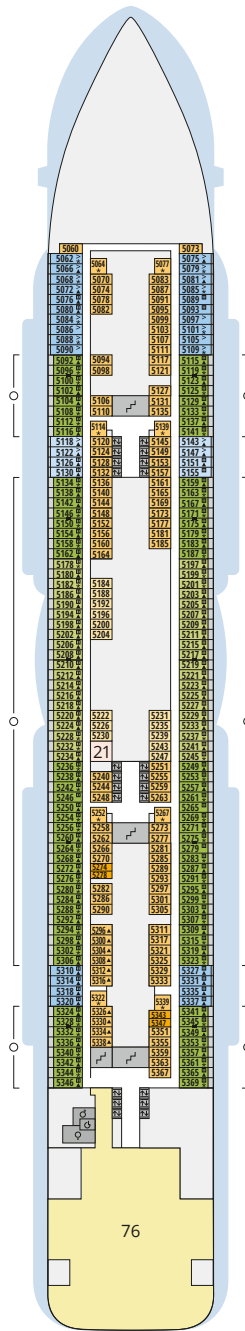

Decksgrundrisse

Deck 5