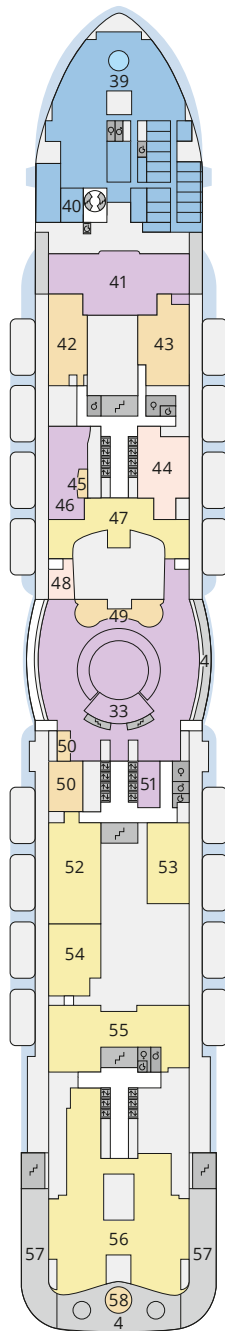

Decksgrundrisse

Deck 7