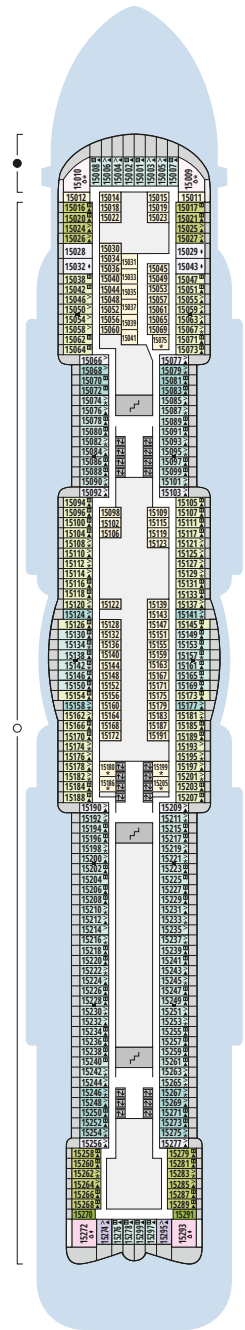

Decksgrundrisse AIDAnova

Legende

Die folgende Übersicht beginnt mit der günstigsten Kabinenkategorie (Darstellung der Kabinennummern nur beispielhaft).

10161 Einzelkabine Innen 1I	8030 Verandakabine Komfort VC
4338 Innenkabine IC	9172 Verandakabine Komfort VB
9130 Innenkabine IB	9318 Verandakabine Komfort VA
9012 Innenkabine IA	17062 Verandakabine Deluxe DB
4097 Meerblickkabine MB	12305 Verandakabine Deluxe DA
5126 Meerblickkabine MA	9216 Verandakabine Deluxe mit Loggia DL
14290 Einzelkabine Balkon 1B	9107 Junior-Suite mit Loggia JB
5324 Balkonkabine BC	8009 Junior-Suite mit Veranda JA
9315 Balkonkabine BB	9314 Suite mit priv. Sonnendeck SC
9189 Balkonkabine BA	17009 Premium-Suite mit priv. Sonnendeck SB
	12306 Penthouse-Suite mit priv. Sonnendeck SA

Deck 20

- 1 Start Racer und Water Slide (Zugang über Deck 17)

Deck 19

- 2 FKK-Bereich

Deck 18

- 3 Außendeck/ Sonnendeck
- 4 Außendeck/ Raucherbereich
- 5 Pool Bar
- 6 AIDA Lounge (Zugang über Deck 17)
- 7 Sportaußendeck
- 8 Klettergarten

Deck 14

- 21 Waschsalon

Deck 20

Deck 19

Deck 18

Die Darstellung der Decksgrundrisse ist stark vereinfacht (Änderungen vorbehalten).

Decksgrundrisse

Deck 17

Deck 16

Deck 15

Deck 14

Deck 12

Deck 11

Decksgrundrisse AIDAnova

Legende

Die folgende Übersicht beginnt mit der günstigsten Kabinenkategorie (Darstellung der Kabinennummern nur beispielhaft).