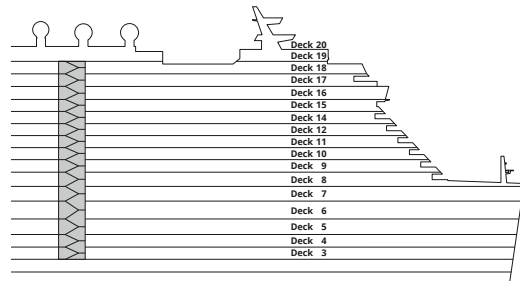

Decksgrundrisse AIDAnova

Legende

Die folgende Übersicht beginnt mit der günstigsten Kabinenkategorie (Darstellung der Kabinennummern nur beispielhaft).

10161 Einzelkabine Innen 1I	8030 Verandakabine Komfort VC
4338 Innenkabine IC	9172 Verandakabine Komfort VB
9130 Innenkabine IB	9318 Verandakabine Komfort VA
9012 Innenkabine IA	17062 Verandakabine Deluxe DB
4097 Meerblickkabine MB	12305 Verandakabine Deluxe DA
5126 Meerblickkabine MA	9216 Verandakabine Deluxe mit Loggia DL
14290 Einzelkabine Balkon 1B	9107 Junior-Suite mit Loggia JB
5324 Balkonkabine BC	8009 Junior-Suite mit Veranda JA
9315 Balkonkabine BB	9314 Suite mit priv. Sonnendeck SC
9189 Balkonkabine BA	17009 Premium-Suite mit priv. Sonnendeck SB
	12306 Penthouse-Suite mit priv. Sonnendeck SA

Deck 20

- 1 Start Racer und Water Slide (Zugang über Deck 17)

Deck 19

- 2 FKK-Bereich

Deck 18

- 3 Außendeck/ Sonnendeck
- 4 Außendeck/ Raucherbereich
- 5 Pool Bar
- 6 AIDA Lounge (Zugang über Deck 17)
- 7 Sportaußendeck
- 8 Klettergarten