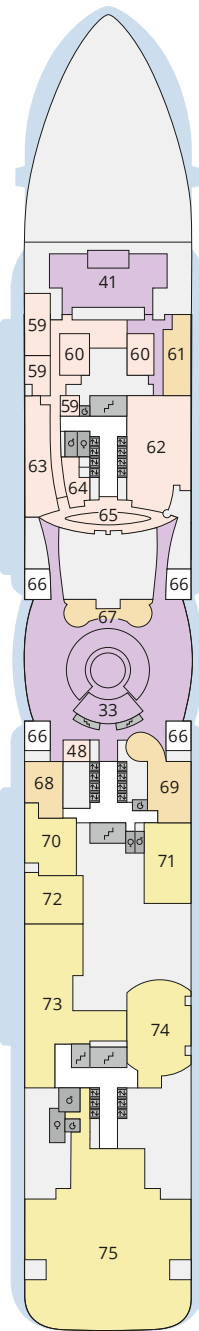

Decksgrundrisse

Deck 6