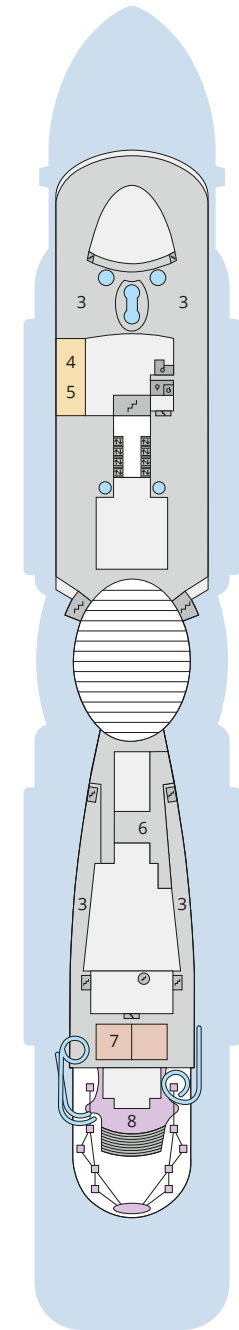

Decksgrundrisse AIDAnova

Legende

Die folgende Übersicht beginnt mit der günstigsten Kabinenkategorie (Darstellung der Kabinennummern nur beispielhaft).

10161 Einzelkabine Innen 1I	8030 Verandakabine Komfort VC
4338 Innenkabine IC	9172 Verandakabine Komfort VB
9130 Innenkabine IB	9318 Verandakabine Komfort VA
9012 Innenkabine IA	17062 Verandakabine Deluxe DB
4097 Meerblickkabine MB	12305 Verandakabine Deluxe DA
5126 Meerblickkabine MA	9216 Verandakabine Deluxe mit Loggia DL
14290 Einzelkabine Balkon 1B	9107 Junior-Suite mit Loggia JB
5324 Balkonkabine BC	8009 Junior-Suite mit Veranda JA
9315 Balkonkabine BB	9314 Suite mit priv. Sonnendeck SC
9189 Balkonkabine BA	17009 Premium-Suite mit priv. Sonnendeck SB
	12306 Penthouse-Suite mit priv. Sonnendeck SA

Deck 20

- 1 Start Racer und Water Slide (Zugang über Deck 17)

Deck 19

- 2 FKK-Bereich

Deck 18

- 3 Außendeck/ Sonnendeck
- 4 Außendeck/ Raucherbereich
- 5 Pool Bar
- 6 AIDA Lounge (Zugang über Deck 17)
- 7 Sportaußendeck
- 8 Klettergarten

Deck 14

- 21 Waschsalon

Deck 20

Deck 19

Deck 18

Die Darstellung der Decksgrundrisse ist stark vereinfacht (Änderungen vorbehalten).

Decksgrundrisse

Deck 17

Deck 16

Deck 15

Deck 14

Deck 12

Deck 11

Decksgrundrisse AIDAnova

Legende

Die folgende Übersicht beginnt mit der günstigsten Kabinenkategorie (Darstellung der Kabinennummern nur beispielhaft).