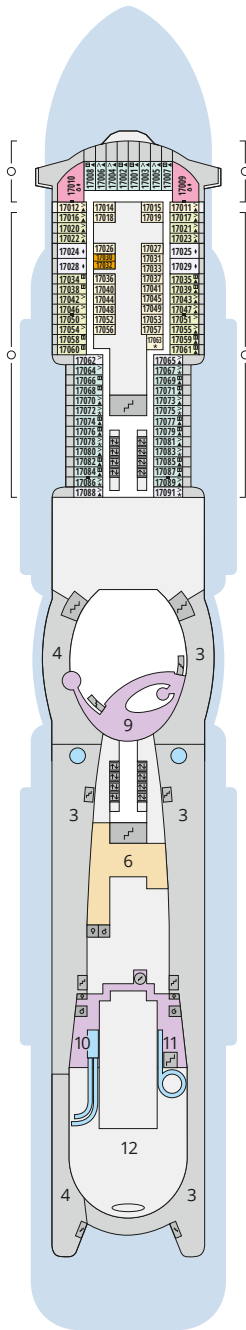

Decksgrundrisse AIDAnova

Legende

Die folgende Übersicht beginnt mit der günstigsten Kabinenkategorie (Darstellung der Kabinennummern nur beispielhaft).

10161 Einzelkabine Innen 1I	8030 Verandakabine Komfort VC
4338 Innenkabine IC	9172 Verandakabine Komfort VB
9130 Innenkabine IB	9318 Verandakabine Komfort VA
9012 Innenkabine IA	17062 Verandakabine Deluxe DB
4097 Meerblickkabine MB	12305 Verandakabine Deluxe DA
5126 Meerblickkabine MA	9216 Verandakabine Deluxe mit Loggia DL
14290 Einzelkabine Balkon 1B	9107 Junior-Suite mit Loggia JB
5324 Balkonkabine BC	8009 Junior-Suite mit Veranda JA
9315 Balkonkabine BB	9314 Suite mit priv. Sonnendeck SC
9189 Balkonkabine BA	17009 Premium-Suite mit priv. Sonnendeck SB
	12306 Penthouse-Suite mit priv. Sonnendeck SA

Deck 20

- 1 Start Racer und Water Slide (Zugang über Deck 17)

Deck 19

- 2 FKK-Bereich

Deck 18

- 3 Außendeck/ Sonnendeck
- 4 Außendeck/ Raucherbereich
- 5 Pool Bar
- 6 AIDA Lounge (Zugang über Deck 17)
- 7 Sportaußendeck
- 8 Klettergarten

Deck 14

- 21 Waschsalon

Deck 20

Deck 19

Deck 18

Die Darstellung der Decksgrundrisse ist stark vereinfacht (Änderungen vorbehalten).

Decksgrundrisse

Deck 17

Deck 16

Deck 15

Deck 14

Deck 12

Deck 11

Decksgrundrisse AIDAnova

Legende

Die folgende Übersicht beginnt mit der günstigsten Kabinenkategorie (Darstellung der Kabinennummern nur beispielhaft).