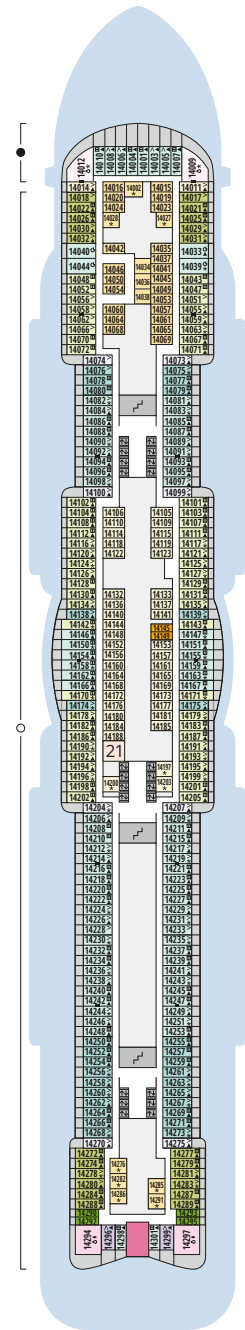

Decksgrundrisse AIDAnova

Legende

Die folgende Übersicht beginnt mit der günstigsten Kabinenkategorie (Darstellung der Kabinennummern nur beispielhaft).

10161 Einzelkabine Innen 1I	8030 Verandakabine Komfort VC
4338 Innenkabine IC	9172 Verandakabine Komfort VB
9130 Innenkabine IB	9318 Verandakabine Komfort VA
9012 Innenkabine IA	17062 Verandakabine Deluxe DB
4097 Meerblickkabine MB	12305 Verandakabine Deluxe DA
5126 Meerblickkabine MA	9216 Verandakabine Deluxe mit Loggia DL
14290 Einzelkabine Balkon 1B	9107 Junior-Suite mit Loggia JB
5324 Balkonkabine BC	8009 Junior-Suite mit Veranda JA
9315 Balkonkabine BB	9314 Suite mit priv. Sonnendeck SC
9189 Balkonkabine BA	17009 Premium-Suite mit priv. Sonnendeck SB
	12306 Penthouse-Suite mit priv. Sonnendeck SA

Deck 20

- 1 Start Racer und Water Slide (Zugang über Deck 17)

Deck 19

- 2 FKK-Bereich

Deck 18

- 3 Außendeck/ Sonnendeck
- 4 Außendeck/ Raucherbereich
- 5 Pool Bar
- 6 AIDA Lounge (Zugang über Deck 17)
- 7 Sportaußendeck
- 8 Klettergarten

Deck 14

- 21 Waschsalon

Deck 20

Deck 19

Deck 18

Die Darstellung der Decksgrundrisse ist stark vereinfacht (Änderungen vorbehalten).

Decksgrundrisse

Deck 17

Deck 16

Deck 15

Deck 14

Deck 12

Deck 11

Decksgrundrisse AIDAnova

Legende

Die folgende Übersicht beginnt mit der günstigsten Kabinenkategorie (Darstellung der Kabinennummern nur beispielhaft).