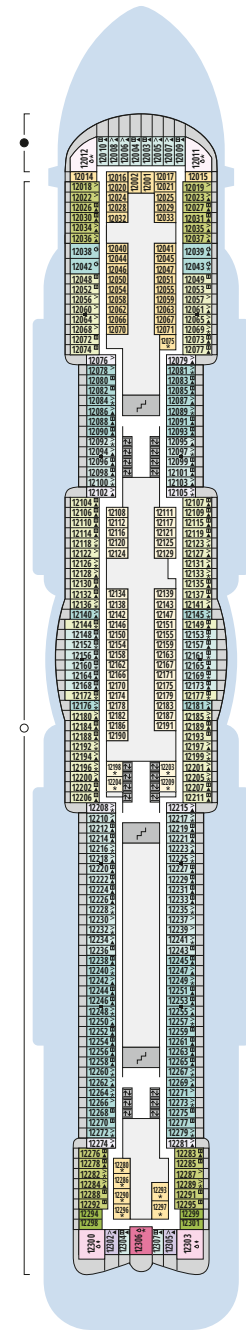

Decksgrundrisse AIDAnova

Legende

Die folgende Übersicht beginnt mit der günstigsten Kabinenkategorie (Darstellung der Kabinennummern nur beispielhaft).

10161 Einzelkabine Innen 1I	8030 Verandakabine Komfort VC
4338 Innenkabine IC	9172 Verandakabine Komfort VB
9130 Innenkabine IB	9318 Verandakabine Komfort VA
9012 Innenkabine IA	17062 Verandakabine Deluxe DB
4097 Meerblickkabine MB	12305 Verandakabine Deluxe DA
5126 Meerblickkabine MA	9216 Verandakabine Deluxe mit Loggia DL
14290 Einzelkabine Balkon 1B	9107 Junior-Suite mit Loggia JB
5324 Balkonkabine BC	8009 Junior-Suite mit Veranda JA
9315 Balkonkabine BB	9314 Suite mit priv. Sonnendeck SC
9189 Balkonkabine BA	17009 Premium-Suite mit priv. Sonnendeck SB
	12306 Penthouse-Suite mit priv. Sonnendeck SA

Deck 20

- 1 Start Racer und Water Slide (Zugang über Deck 17)

Deck 19

- 2 FKK-Bereich

Deck 18

- 3 Außendeck/ Sonnendeck
- 4 Außendeck/ Raucherbereich
- 5 Pool Bar
- 6 AIDA Lounge (Zugang über Deck 17)
- 7 Sportaußendeck
- 8 Klettergarten

Deck 14

- 21 Waschsalon

Deck 20

Deck 19

Deck 18

Die Darstellung der Decksgrundrisse ist stark vereinfacht (Änderungen vorbehalten).

Decksgrundrisse

Deck 17

Deck 16

Deck 15

Deck 14

Deck 12

Deck 11

Decksgrundrisse AIDAnova

Legende

Die folgende Übersicht beginnt mit der günstigsten Kabinenkategorie (Darstellung der Kabinennummern nur beispielhaft).