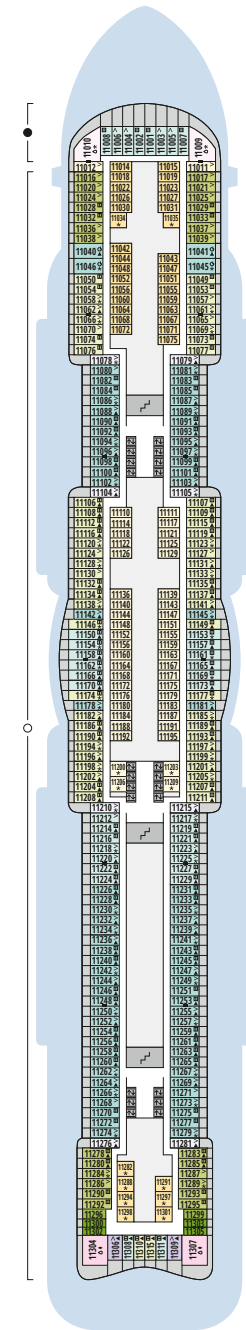

Decksgrundrisse AIDAnova

Legende

Die folgende Übersicht beginnt mit der günstigsten Kabinenkategorie (Darstellung der Kabinennummern nur beispielhaft).

10161 Einzelkabine Innen 1I	8030 Verandakabine Komfort VC
4338 Innenkabine IC	9172 Verandakabine Komfort VB
9130 Innenkabine IB	9318 Verandakabine Komfort VA
9012 Innenkabine IA	17062 Verandakabine Deluxe DB
4097 Meerblickkabine MB	12305 Verandakabine Deluxe DA
5126 Meerblickkabine MA	9216 Verandakabine Deluxe mit Loggia DL
14290 Einzelkabine Balkon 1B	9107 Junior-Suite mit Loggia JB
5324 Balkonkabine BC	8009 Junior-Suite mit Veranda JA
9315 Balkonkabine BB	9314 Suite mit priv. Sonnendeck SC
9189 Balkonkabine BA	17009 Premium-Suite mit priv. Sonnendeck SB
	12306 Penthouse-Suite mit priv. Sonnendeck SA

Deck 20

- 1 Start Racer und Water Slide (Zugang über Deck 17)

Deck 19

- 2 FKK-Bereich

Deck 18

- 3 Außendeck/ Sonnendeck
- 4 Außendeck/ Raucherbereich
- 5 Pool Bar
- 6 AIDA Lounge (Zugang über Deck 17)
- 7 Sportaußendeck
- 8 Klettergarten

Deck 14

- 21 Waschsalon

Deck 20

Deck 19

Deck 18

Die Darstellung der Decksgrundrisse ist stark vereinfacht (Änderungen vorbehalten).

Decksgrundrisse

Deck 17

Deck 16

Deck 15

Deck 14

Deck 12

Deck 11

Decksgrundrisse AIDAnova

Legende

Die folgende Übersicht beginnt mit der günstigsten Kabinenkategorie (Darstellung der Kabinennummern nur beispielhaft).