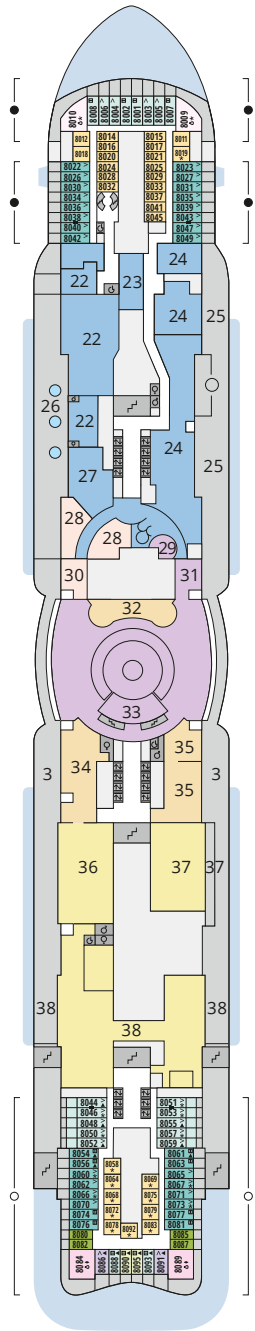

Decksgrundrisse

Deck 8