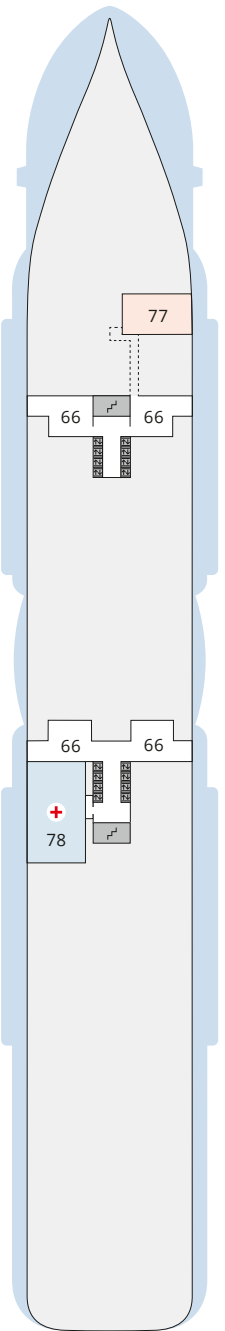

Decksgrundrisse

Deck 3