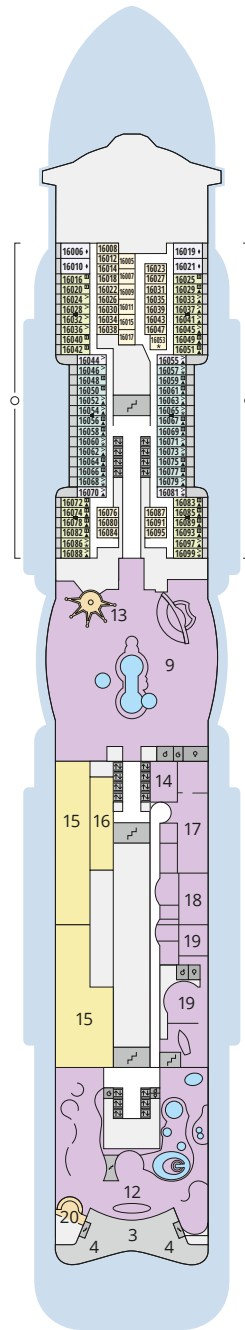

Decksgrundrisse AIDAnova

Legende

Die folgende Übersicht beginnt mit der günstigsten Kabinenkategorie (Darstellung der Kabinennummern nur beispielhaft).

10161 Einzelkabine Innen 1I	8030 Verandakabine Komfort VC
4338 Innenkabine IC	9172 Verandakabine Komfort VB
9130 Innenkabine IB	9318 Verandakabine Komfort VA
9012 Innenkabine IA	17062 Verandakabine Deluxe DB
4097 Meerblickkabine MB	12305 Verandakabine Deluxe DA
5126 Meerblickkabine MA	9216 Verandakabine Deluxe mit Loggia DL
14290 Einzelkabine Balkon 1B	9107 Junior-Suite mit Loggia JB
5324 Balkonkabine BC	8009 Junior-Suite mit Veranda JA
9315 Balkonkabine BB	9314 Suite mit priv. Sonnendeck SC
9189 Balkonkabine BA	17009 Premium-Suite mit priv. Sonnendeck SB
	12306 Penthouse-Suite mit priv. Sonnendeck SA

Schiffsbereiche

Lift	Pool/Wasserlandschaft
Treppe	Sportaußendeck
Außendeck/Balkon	Entertainment
Betriebsraum/Crew	Bar
Gänge	Restaurant
WC	Shop/Counter
Behindertenfreundliches WC mit Wickeltisch	

- ▲ 3-Bett-Kabine
- * 4-Bett-Kabine
- ◆ 5-Bett-Kabine
- Verbindungstür
- G Behindertenfreundlich
- > Extraviel Platz
- ▣ Begehbarer Kleiderschrank
- Toilette und Dusche getrennt
- Balkonbrüstung Glas
- Balkonbrüstung Stahl

Deck 20

- 1 Start Racer und Water Slide (Zugang über Deck 17)

Deck 19

- 2 FKK-Bereich

Deck 18

- 3 Außendeck/ Sonnendeck
- 4 Außendeck/ Raucherbereich
- 5 Pool Bar
- 6 AIDA Lounge (Zugang über Deck 17)
- 7 Sportaußendeck
- 8 Klettergarten

Deck 14

- 21 Waschsalon

Deck 20

Deck 19

Deck 18

Die Darstellung der Decksgrundrisse ist stark vereinfacht (Änderungen vorbehalten).

Decksgrundrisse

Deck 17