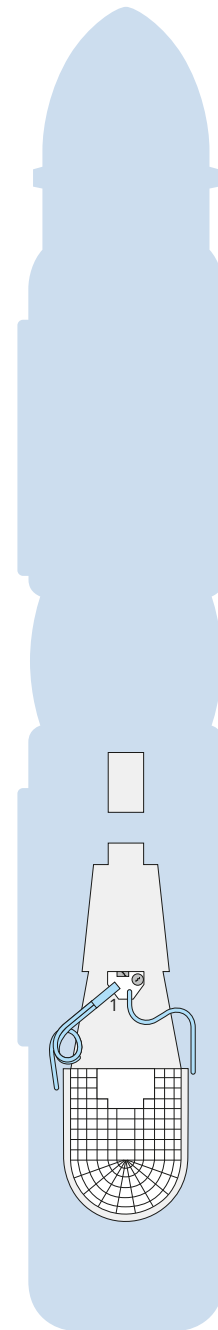

Decksgrundrisse AIDAnova

Legende

Die folgende Übersicht beginnt mit der günstigsten Kabinenkategorie (Darstellung der Kabinennummern nur beispielhaft).

10161 Einzelkabine Innen 1I	8030 Verandakabine Komfort VC
4338 Innenkabine IC	9172 Verandakabine Komfort VB
9130 Innenkabine IB	9318 Verandakabine Komfort VA
9012 Innenkabine IA	17062 Verandakabine Deluxe DB
4097 Meerblickkabine MB	15028 Verandakabine Deluxe DA
5126 Meerblickkabine MA	9088 Verandakabine Deluxe mit Loggia DL
14290 Einzelkabine Balkon 1B	9218 Junior-Suite mit Loggia JB
5324 Balkonkabine BC	8086 Junior-Suite mit Veranda JA
9315 Balkonkabine BB	8010 Suite am Bug mit priv. Sonnendeck SD
9189 Balkonkabine BA	9314 Suite mit priv. Sonnendeck SC
	17009 Premium-Suite mit priv. Sonnendeck SB
	12306 Penthouse-Suite mit priv. Sonnendeck SA

Deck 20

- 1 Start Racer und Water Slide (Zugang über Deck 17)

Deck 19

- 2 FKK-Bereich

Deck 18

- 3 Außendeck/Sonnendeck
- 4 Außendeck/Raucherbereich
- 5 Pool Bar
- 6 AIDA Lounge (Zugang über Deck 17)
- 7 Sportaußendeck
- 8 Klettergarten

Deck 17

- 3 Außendeck/Sonnendeck
- 4 Außendeck/Raucherbereich
- 6 AIDA Lounge
- 9 Beach Club
- 10 Ziel Racer
- 11 Ziel Water Slide
- 12 Four Elements

Deck 16

- 3 Außendeck/Sonnendeck
- 4 Außendeck/Raucherbereich
- 9 Beach Club
- 12 Four Elements
- 13 AIDA Bar
- 14 Game Center
- 15 Fuego Restaurant
- 16 Best Pizza @ Sea
- 17 Wave Club Teens Lounge
- 18 Mini Club
- 19 Kids Club
- 20 5. Element

Deck 14

- 21 Waschsalon

Deck 20

Deck 19

Deck 18

Die Darstellung der Decksgrundrisse ist stark vereinfacht (Änderungen vorbehalten).

Deck 17

Deck 16