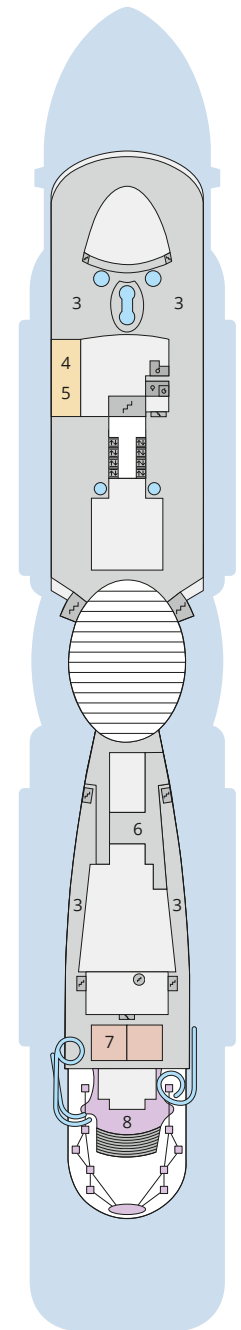

Decksgrundrisse AIDAnova

Legende

Die folgende Übersicht beginnt mit der günstigsten Kabinenkategorie (Darstellung der Kabinennummern nur beispielhaft).

10161 Einzelkabine Innen 1I	8030 Verandakabine Komfort VC
4338 Innenkabine IC	9172 Verandakabine Komfort VB
9130 Innenkabine IB	9318 Verandakabine Komfort VA
9012 Innenkabine IA	17062 Verandakabine Deluxe DB
4097 Meerblickkabine MB	15028 Verandakabine Deluxe DA
5126 Meerblickkabine MA	9088 Verandakabine Deluxe mit Loggia DL
14290 Einzelkabine Balkon 1B	9218 Junior-Suite mit Loggia JB
5324 Balkonkabine BC	8086 Junior-Suite mit Veranda JA
9315 Balkonkabine BB	8010 Suite am Bug mit priv. Sonnendeck SD
9189 Balkonkabine BA	9314 Suite mit priv. Sonnendeck SC
	17009 Premium-Suite mit priv. Sonnendeck SB
	12306 Penthouse-Suite mit priv. Sonnendeck SA

Deck 20

- 1 Start Racer und Water Slide (Zugang über Deck 17)

Deck 19

- 2 FKK-Bereich

Deck 18

- 3 Außendeck/Sonnendeck
- 4 Außendeck/Raucherbereich
- 5 Pool Bar
- 6 AIDA Lounge (Zugang über Deck 17)
- 7 Sportaußendeck
- 8 Klettergarten

Deck 14

- 21 Waschsalon

Deck 20

Deck 19

Deck 18

Die Darstellung der Decksgrundrisse ist stark vereinfacht (Änderungen vorbehalten).

Deck 17

Deck 16