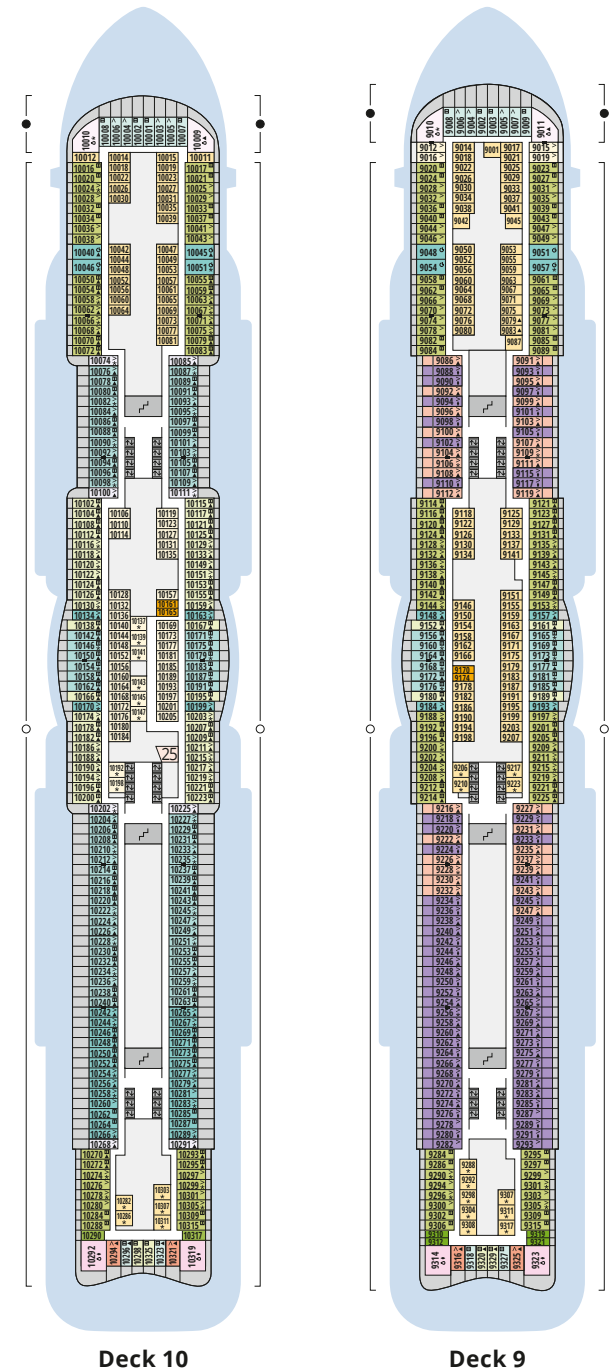

Schiffsbereiche

Lift	Pool/Wasserlandschaft
Treppe	Sportaußendeck
Außendeck/Balkon	Entertainment
Betriebsraum/Crew	Bar
Gänge	Restaurant
WC	Shop/Counter
Behindertenfreundliches WC mit Wickeltisch	
3-Bett-Kabine	Extravil Platz
4-Bett-Kabine	Begehbarer Kleiderschrank
5-Bett-Kabine	Toilette und Dusche getrennt
Verbindungsstür	Balkonbrüstung Glas
Barrierearm	Balkonbrüstung Stahl

Deck 7

5 Außendeck/Raucherbereich
 34 Cruise & Tours
 37 Theatrium
 43 Wellness Oase
 (Zugang über Deck 8)
 44 Studio X
 (Zugang über Deck 6)
 45 Rock Box Bar
 46 The Cube
 47 AIDA Fanshop
 48 Casino Bar
 49 Casino
 50 Street Food
 51 Loge 7 Bar
 52 French Kiss – Die Bar
 53 Beach House Restaurant
 54 French Kiss – Die Brasserie
 55 Best Burger @ Sea
 56 Ocean's –
 Das Fischrestaurant
 57 Yachtclub Restaurant
 58 Lanaideck
 59 Lanai Bar

Deck 6

34 Cruise & Tours
 37 Theatrium
 44 Studio X
 60 Kunstgalerie
 61 pixels Fotowelt
 62 Art Bar
 63 AIDA Shoppingwelt
 64 Juwelier & Accessoires
 65 Kiosk
 66 Rezeption
 67 Gangway
 68 Cosma Bar
 69 Tokyo Bar
 70 Rossini Bar
 71 Sushi House
 72 Rossini Restaurant
 73 Teppanyaki Asia Grill
 74 East Restaurant
 75 Time Machine Restaurant
 76 Bella Donna Restaurant

Deck 5

25 Waschsalon
 77 Markt Restaurant

Deck 3

67 Gangway
 78 Hospital

Deck 10

Deck 9