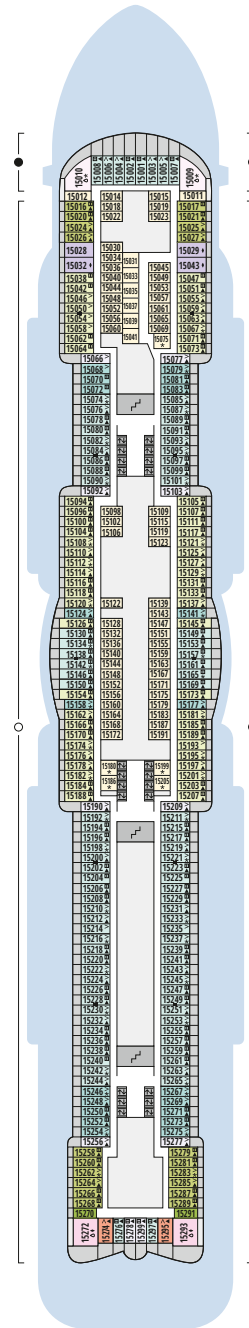

Decksgrundrisse AIDAnova

Legende

Die folgende Übersicht beginnt mit der günstigsten Kabinenkategorie (Darstellung der Kabinennummern nur beispielhaft).

10161 Einzelkabine Innen 1I	8030 Verandakabine Komfort VC
4338 Innenkabine IC	9172 Verandakabine Komfort VB
9130 Innenkabine IB	9318 Verandakabine Komfort VA
9012 Innenkabine IA	17062 Verandakabine Deluxe DB
4097 Meerblickkabine MB	15028 Verandakabine Deluxe DA
5126 Meerblickkabine MA	9088 Verandakabine Deluxe mit Loggia DL
14290 Einzelkabine Balkon 1B	9218 Junior-Suite mit Loggia JB
5324 Balkonkabine BC	8086 Junior-Suite mit Veranda JA
9315 Balkonkabine BB	8010 Suite am Bug mit priv. Sonnendeck SD
9189 Balkonkabine BA	9314 Suite mit priv. Sonnendeck SC
	17009 Premium-Suite mit priv. Sonnendeck SB
	12306 Penthouse-Suite mit priv. Sonnendeck SA

Deck 20

- 1 Start Racer und Water Slide (Zugang über Deck 17)

Deck 19

- 2 FKK-Bereich

Deck 18

- 3 Außendeck/Sonnendeck
- 4 Außendeck/Raucherbereich
- 5 Pool Bar
- 6 AIDA Lounge (Zugang über Deck 17)
- 7 Sportaußendeck
- 8 Klettergarten

Deck 14

- 21 Waschsalon

Deck 20

Deck 19

Deck 18

Die Darstellung der Decksgrundrisse ist stark vereinfacht (Änderungen vorbehalten).

Deck 17

Deck 16