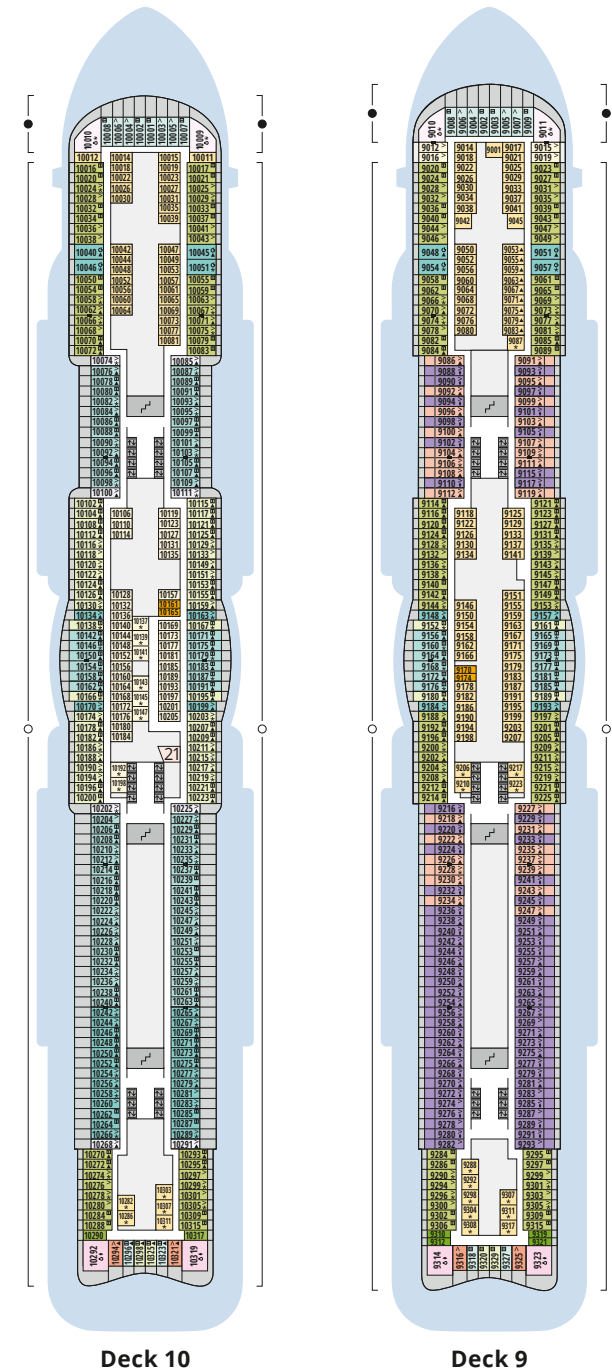

Deck 6

- 33 Theatrium
- 41 Studio X
- 48 Fernwehexperten
- Cruise & Tours
- 59 pixels Fotowelt
- 60 Kunstgalerie
- 61 Art Bar
- 62 AIDA Shoppingwelt
- 63 Juwelier & Accessoires
- 64 Kiosk
- 65 Rezeption
- 66 Gangway
- 67 Nova Bar
- 68 Tokyo Bar
- 69 Rossini Bar
- 70 Sushi House
- 71 Rossini Restaurant
- 72 Teppanyaki Asia Grill
- 73 East Restaurant
- 74 Time Machine Restaurant
- 75 Bella Donna Restaurant

Deck 5

- 21 Waschsalon
- 76 Markt Restaurant

Deck 3

- 66 Gangway
- 77 Hospital

Deck 10

Deck 9

Deck 8

Deck 7

Deck 6

Deck 5

Deck 4

Deck 3

Decksgrundrisse AIDAcosma

Legende

Die folgende Übersicht beginnt mit der günstigsten Kabinenkategorie (Darstellung der Kabinennummern nur beispielhaft).

10161 Einzelkabine Innen 1I	8030 Verandakabine Komfort VC
4338 Innenkabine IC	9172 Verandakabine Komfort VB
9130 Innenkabine IB	9318 Verandakabine Komfort VA
9012 Innenkabine IA	17062 Verandakabine Deluxe DB
4097 Meerblickkabine MB	15028 Verandakabine Deluxe DA
5126 Meerblickkabine MA	9088 Verandakabine Deluxe mit Loggia DL
14290 Einzelkabine Balkon 1B	9216 Junior-Suite mit Loggia JB
5146 Balkonkabine BC	8086 Junior-Suite mit Veranda JA
9315 Balkonkabine BB	8010 Suite am Bug mit priv. Sonnendeck SD
9189 Balkonkabine BA	9314 Suite mit priv. Sonnendeck SC
	17009 Premium-Suite mit priv. Sonnendeck SB
	12306 Penthouse-Suite mit priv. Sonnendeck SA