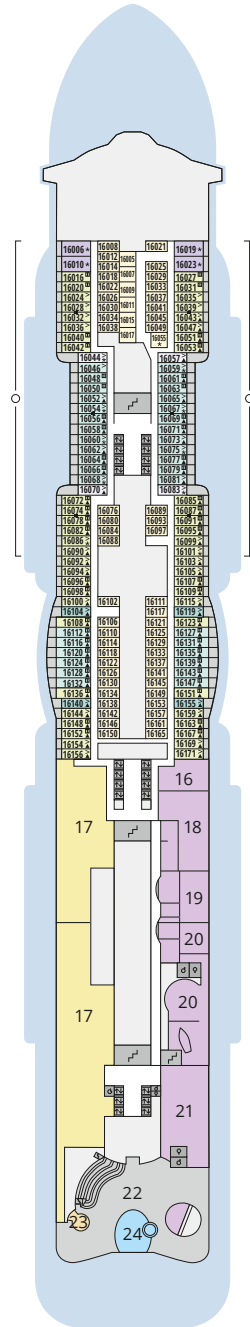

Decksgrundrisse AIDAnova

Legende

Die folgende Übersicht beginnt mit der günstigsten Kabinenkategorie (Darstellung der Kabinennummern nur beispielhaft).

10161 Einzelkabine Innen 1I	8030 Verandakabine Komfort VC
4338 Innenkabine IC	9172 Verandakabine Komfort VB
9130 Innenkabine IB	9318 Verandakabine Komfort VA
9012 Innenkabine IA	17062 Verandakabine Deluxe DB
4097 Meerblickkabine MB	15028 Verandakabine Deluxe DA
5126 Meerblickkabine MA	9088 Verandakabine Deluxe mit Loggia DL
14290 Einzelkabine Balkon 1B	9218 Junior-Suite mit Loggia JB
5324 Balkonkabine BC	8086 Junior-Suite mit Veranda JA
9315 Balkonkabine BB	8010 Suite am Bug mit priv. Sonnendeck SD
9189 Balkonkabine BA	9314 Suite mit priv. Sonnendeck SC
	17009 Premium-Suite mit priv. Sonnendeck SB
	12306 Penthouse-Suite mit priv. Sonnendeck SA

Deck 20

- 1 Start Racer und Water Slide (Zugang über Deck 17)

Deck 19

- 2 FKK-Bereich

Deck 18

- 3 Außendeck/Sonnendeck
- 4 Außendeck/Raucherbereich
- 5 Pool Bar
- 6 AIDA Lounge (Zugang über Deck 17)
- 7 Sportaußendeck
- 8 Klettergarten

Deck 14

- 25 Waschsalon

Deck 20

Deck 19

Deck 18

Die Darstellung der Decksgrundrisse ist stark vereinfacht (Änderungen vorbehalten).

Deck 17

Deck 16