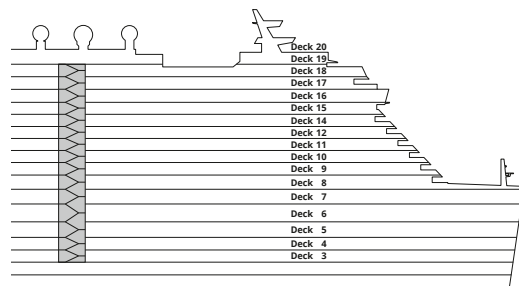

Decksgrundrisse AIDAcosma

Legende

Die folgende Übersicht beginnt mit der günstigsten Kabinenkategorie (Darstellung der Kabinennummern nur beispielhaft).

10161 Einzelkabine Innen 1I	8030 Verandakabine Komfort VC
4338 Innenkabine IC	9172 Verandakabine Komfort VB
9130 Innenkabine IB	9318 Verandakabine Komfort VA
9012 Innenkabine IA	17062 Verandakabine Deluxe DB
4097 Meerblickkabine MB	15028 Verandakabine Deluxe DA
5126 Meerblickkabine MA	9088 Verandakabine Deluxe mit Loggia DL
14290 Einzelkabine Balkon 1B	9216 Junior-Suite mit Loggia JB
5146 Balkonkabine BC	8086 Junior-Suite mit Veranda JA
9315 Balkonkabine BB	8010 Suite am Bug mit priv. Sonnendeck SD
9189 Balkonkabine BA	9314 Suite mit priv. Sonnendeck SC
	17009 Premium-Suite mit priv. Sonnendeck SB
	12306 Penthouse-Suite mit priv. Sonnendeck SA

Schiffsbereiche

Lift	Pool/Wasserlandschaft
Treppe	Sportaußendeck
Außendeck/Balkon	Entertainment
Betriebsraum/Crew	Bar
Gänge	Restaurant
WC	Shop/Counter
Behindertenfreundliches WC mit Wickeltisch	
3-Bett-Kabine	Extraviel Platz
4-Bett-Kabine	Begehbarer Kleiderschrank
5-Bett-Kabine	Toilette und Dusche getrennt
Verbindungstür	Balkonbrüstung Glas
Barrierearm	Balkonbrüstung Stahl

Deck 20

1. 1 Start Racer und Water Slide (Zugang über Deck 17)

Deck 19

1. 2 FKK-Bereich
2. 3 Sonnendeck
3. 4 Ocean View

Deck 18

1. 3 Sonnendeck
2. 5 Außendeck/Raucherbereich
3. 6 Pool Bar
4. 7 Beach Club
5. 8 Sportaußendeck

Deck 17

1. 3 Sonnendeck
2. 7 Beach Club
3. 8 Sportaußendeck mit Boulder-Wand
4. 9 AIDA Bar
5. 10 Info Counter
6. 11 AIDA Lounge
7. 12 Ziel Racer
8. 13 Ziel Water Slide
9. 14 Kids Pool
10. 15 Skywalk

Deck 16

1. 16 Game Center
2. 17 Fuego Restaurant
3. 18 Wave Club Teens Lounge
4. 19 Mini Club
5. 20 Kids Club
6. 21 Fun Park Kids
7. 22 Ocean Deck
8. 23 Ocean Bar
9. 24 Infinity-Pool