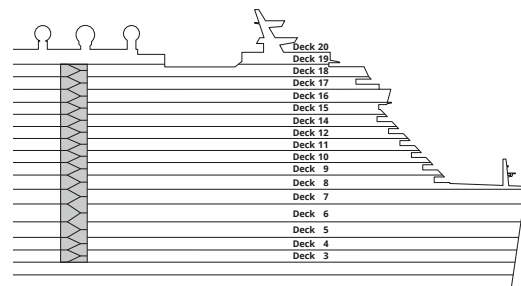

Decksgrundrisse AIDAcosma

Legende

Die folgende Übersicht beginnt mit der günstigsten Kabinenkategorie (Darstellung der Kabinennummern nur beispielhaft).

10161 Einzelkabine Innen 1I	8030 Verandakabine Komfort VC
4338 Innenkabine IC	9172 Verandakabine Komfort VB
9130 Innenkabine IB	9318 Verandakabine Komfort VA
9102 Innenkabine IA	17062 Verandakabine Deluxe DB
4097 Meerblickkabine MB	15028 Verandakabine Deluxe DA
5126 Meerblickkabine MA	9088 Verandakabine Deluxe mit Loggia DL
14290 Einzelkabine Balkon 1B	9216 Junior-Suite mit Loggia JB
5146 Balkonkabine BC	8086 Junior-Suite mit Veranda JA
9315 Balkonkabine BB	8010 Suite am Bug mit priv. Sonnendeck SD
9189 Balkonkabine BA	9314 Suite mit priv. Sonnendeck SC
	17009 Premium-Suite mit priv. Sonnendeck SB
	12306 Penthouse-Suite mit priv. Sonnendeck SA

Schiffsbereiche

Lift	Pool/Wasserlandschaft
Treppe	Body & Soul
Außendeck/Balkon	Entertainment
Betriebsraum/Crew	Bar
Gänge	Restaurant
WC	Shop/Counter
Behindertenfreundliches WC mit Wickeltisch	Hospital
3-Bett-Kabine	Extraviel Platz
4-Bett-Kabine	Begehbarer Kleiderschrank
5-Bett-Kabine	Toilette und Dusche getrennt
Verbindungstür	Balkonbrüstung Glas
Barrierearm	Balkonbrüstung Stahl

Die Darstellung der Decksgrundrisse ist stark vereinfacht (Änderungen vorbehalten).