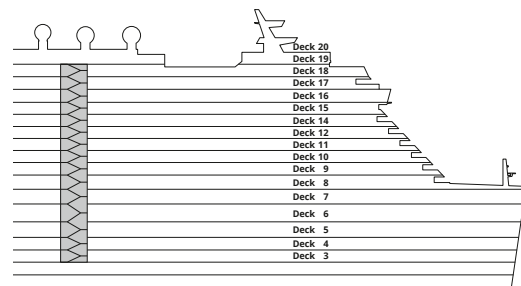

Decksgrundrisse AIDAnova

Legende

Die folgende Übersicht beginnt mit der günstigsten Kabinenkategorie (Darstellung der Kabinennummern nur beispielhaft).

10161 Einzelkabine Innen 1I	8030 Verandakabine Komfort VC
4338 Innenkabine IC	9172 Verandakabine Komfort VB
9130 Innenkabine IB	9318 Verandakabine Komfort VA
1012 Innenkabine IA	17062 Verandakabine Deluxe DB
4097 Meerblickkabine MB	15028 Verandakabine Deluxe DA
5126 Meerblickkabine MA	9088 Verandakabine Deluxe mit Loggia DL
14290 Einzelkabine Balkon 1B	9218 Junior-Suite mit Loggia JB
5324 Balkonkabine BC	8086 Junior-Suite mit Veranda JA
9315 Balkonkabine BB	8010 Suite am Bug mit priv. Sonnendeck SD
9189 Balkonkabine BA	9314 Suite mit priv. Sonnendeck SC
	17009 Premium-Suite mit priv. Sonnendeck SB
	12306 Penthouse-Suite mit priv. Sonnendeck SA

Schiffsbereiche

Lift	Pool/Wasserlandschaft
Treppe	Body & Soul
Außendeck/Balkon	Entertainment
Betriebsraum/Crew	Bar
Gänge	Restaurant
WC	Shop/Counter
Behindertenfreundliches WC mit Wickeltisch	Hospital
3-Bett-Kabine	Begehbarer Kleiderschrank
4-Bett-Kabine	Toilette und Dusche getrennt
5-Bett-Kabine	Bullauge
Verbindungstür	Balkonbrüstung Glas
Barrierearm	Balkonbrüstung Stahl
Extraviel Platz	

Die Darstellung der Decksgrundrisse ist stark vereinfacht (Änderungen vorbehalten).