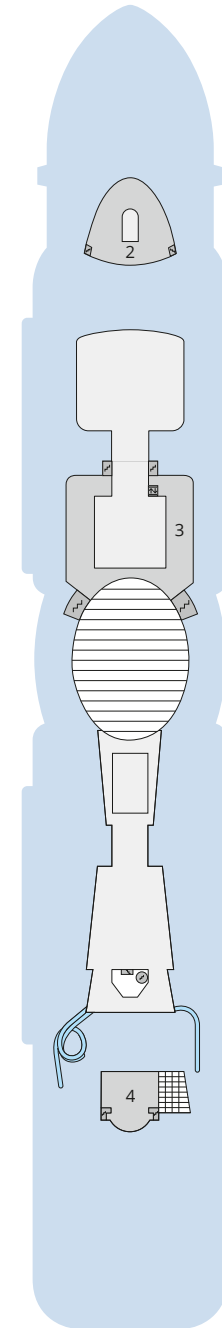

Decksgrundrisse AIDAcosma

Legende

Die folgende Übersicht beginnt mit der günstigsten Kabinenkategorie (Darstellung der Kabinennummern nur beispielhaft).

10161 Einzelkabine Innen 1I	8030 Verandakabine Komfort VC
4338 Innenkabine IC	9172 Verandakabine Komfort VB
9130 Innenkabine IB	9318 Verandakabine Komfort VA
9012 Innenkabine IA	17062 Verandakabine Deluxe DB
4097 Meerblickkabine MB	15028 Verandakabine Deluxe DA
5126 Meerblickkabine MA	9088 Verandakabine Deluxe mit Loggia DL
14290 Einzelkabine Balkon 1B	9216 Junior-Suite mit Loggia JB
5146 Balkonkabine BC	8086 Junior-Suite mit Veranda JA
9315 Balkonkabine BB	8010 Suite am Bug mit priv. Sonnendeck SD
9189 Balkonkabine BA	9314 Suite mit priv. Sonnendeck SC
	17009 Premium-Suite mit priv. Sonnendeck SB
	12306 Penthouse-Suite mit priv. Sonnendeck SA

Schiffsbereiche

Lift	Pool/Wasserlandschaft
Treppe	Sportaußendeck
Außendeck/Balkon	Entertainment
Betriebsraum/Crew	Bar
Gänge	Restaurant
WC	Shop/Counter
Behindertenfreundliches WC mit Wickeltisch	
3-Bett-Kabine	Extraviel Platz
4-Bett-Kabine	Begehbarer Kleiderschrank
5-Bett-Kabine	Toilette und Dusche getrennt
Verbindungstür	Balkonbrüstung Glas
Barrierearm	Balkonbrüstung Stahl

Deck 20

1. 1 Start Racer und Water Slide (Zugang über Deck 17)

Deck 19

1. 2 FKK-Bereich
2. 3 Sonnendeck
3. 4 Ocean View

Deck 18

1. 3 Sonnendeck
2. 5 Außendeck/Raucherbereich
3. 6 Pool Bar
4. 7 Beach Club
5. 8 Sportaußendeck

Deck 17

1. 3 Sonnendeck
2. 7 Beach Club
3. 8 Sportaußendeck mit Boulder-Wand
4. 9 AIDA Bar
5. 10 Info Counter
6. 11 AIDA Lounge
7. 12 Ziel Racer
8. 13 Ziel Water Slide
9. 14 Kids Pool
10. 15 Skywalk

Deck 16

1. 16 Game Center
2. 17 Fuego Restaurant
3. 18 Wave Club Teens Lounge
4. 19 Mini Club
5. 20 Kids Club
6. 21 Fun Park Kids
7. 22 Ocean Deck
8. 23 Ocean Bar
9. 24 Infinity-Pool

Deck 14

1. 25 Waschsalon

Deck 19