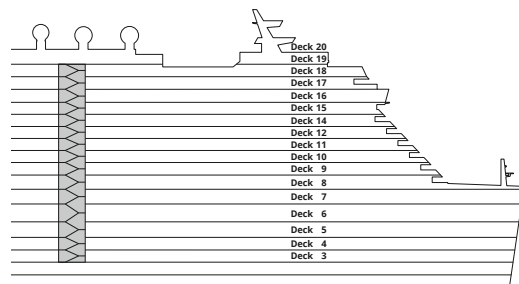

Decksgrundrisse AIDAnova

Legende

Die folgende Übersicht beginnt mit der günstigsten Kabinenkategorie (Darstellung der Kabinennummern nur beispielhaft).

10161 Einzelkabine Innen 1I	8030 Verandakabine Komfort VC
4338 Innenkabine IC	9172 Verandakabine Komfort VB
9130 Innenkabine IB	9318 Verandakabine Komfort VA
9012 Innenkabine IA	17062 Verandakabine Deluxe DB
4097 Meerblickkabine MB	15028 Verandakabine Deluxe DA
5126 Meerblickkabine MA	9088 Verandakabine Deluxe mit Loggia DL
14290 Einzelkabine Balkon 1B	9218 Junior-Suite mit Loggia JB
5324 Balkonkabine BC	8086 Junior-Suite mit Veranda JA
9315 Balkonkabine BB	8010 Suite am Bug mit priv. Sonnendeck SD
9189 Balkonkabine BA	9314 Suite mit priv. Sonnendeck SC
	17009 Premium-Suite mit priv. Sonnendeck SB
	12306 Penthouse-Suite mit priv. Sonnendeck SA

Schiffsbereiche

Lift	Pool/Wasserlandschaft
Treppe	Sportaußendeck
Außendeck/Balkon	Entertainment
Betriebsraum/Crew	Bar
Gänge	Restaurant
WC	Shop/Counter
Behindertenfreundliches WC mit Wickeltisch	
3-Bett-Kabine	Extravil Platz
4-Bett-Kabine	Begehbarer Kleiderschrank
5-Bett-Kabine	Toilette und Dusche getrennt
Verbindungsstür	Balkonbrüstung Glas
Barrierearm	Balkonbrüstung Stahl

Deck 20

1. 1 Start Racer und Water Slide (Zugang über Deck 17)

Deck 19

1. 2 FKK-Bereich

Deck 18

1. 3 Außendeck/Sonnendeck
2. 4 Außendeck/Raucherbereich
3. 5 Pool Bar
4. 6 AIDA Lounge (Zugang über Deck 17)
5. 7 Sportaußendeck
6. 8 Klettergarten

Deck 17

1. 3 Außendeck/Sonnendeck
2. 4 Außendeck/Raucherbereich
3. 6 AIDA Lounge
4. 9 Beach Club
5. 10 Ziel Racer
6. 11 Ziel Water Slide
7. 12 Four Elements

Deck 16

1. 3 Außendeck/Sonnendeck
2. 4 Außendeck/Raucherbereich
3. 9 Beach Club
4. 12 Four Elements
5. 13 AIDA Bar
6. 14 Game Center
7. 15 Fuego Restaurant
8. 16 Best Pizza @ Sea
9. 17 Wave Club Teens Lounge
10. 18 Mini Club
11. 19 Kids Club
12. 20 5. Element