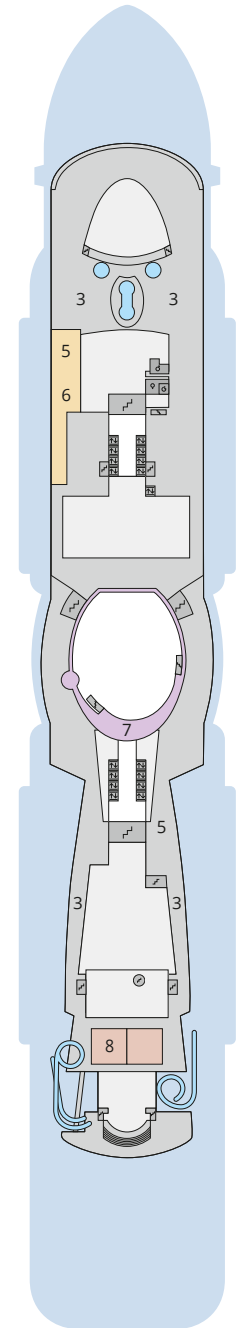

Decksgrundrisse AIDAnova

Legende

Die folgende Übersicht beginnt mit der günstigsten Kabinenkategorie (Darstellung der Kabinennummern nur beispielhaft).

10161 Einzelkabine Innen 1I	8030 Verandakabine Komfort VC
4338 Innenkabine IC	9172 Verandakabine Komfort VB
9130 Innenkabine IB	9318 Verandakabine Komfort VA
9012 Innenkabine IA	17062 Verandakabine Deluxe DB
4097 Meerblickkabine MB	15028 Verandakabine Deluxe DA
5126 Meerblickkabine MA	9088 Verandakabine Deluxe mit Loggia DL
14290 Einzelkabine Balkon 1B	9218 Junior-Suite mit Loggia JB
5324 Balkonkabine BC	8086 Junior-Suite mit Veranda JA
9315 Balkonkabine BB	8010 Suite am Bug mit priv. Sonnendeck SD
9189 Balkonkabine BA	9314 Suite mit priv. Sonnendeck SC
	17009 Premium-Suite mit priv. Sonnendeck SB
	12306 Penthouse-Suite mit priv. Sonnendeck SA

Deck 20

- 1 Start Racer und Water Slide (Zugang über Deck 17)

Deck 19

- 2 FKK-Bereich

Deck 18

- 3 Außendeck/Sonnendeck
- 4 Außendeck/Raucherbereich
- 5 Pool Bar
- 6 AIDA Lounge (Zugang über Deck 17)
- 7 Sportaußendeck
- 8 Klettergarten

Deck 14

- 25 Waschsalon

Deck 20

Deck 19

Deck 18

Die Darstellung der Decksgrundrisse ist stark vereinfacht (Änderungen vorbehalten).

Deck 17

Deck 16