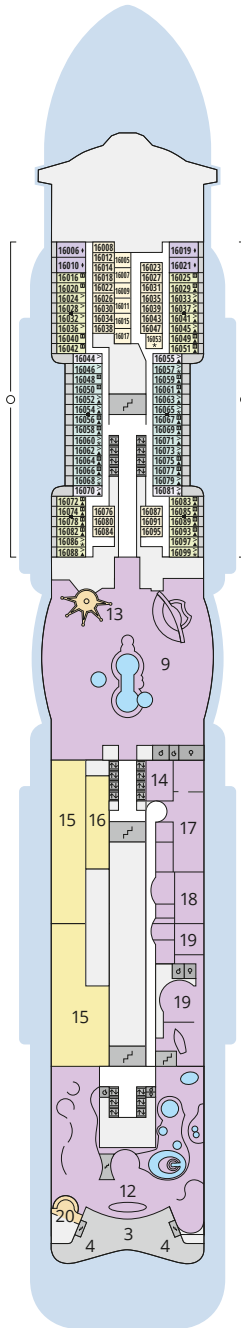

Decksgrundrisse AIDAnova

Legende

Die folgende Übersicht beginnt mit der günstigsten Kabinenkategorie (Darstellung der Kabinennummern nur beispielhaft).

10161 Einzelkabine Innen 1I	8030 Verandakabine Komfort VC
4338 Innenkabine IC	9172 Verandakabine Komfort VB
9130 Innenkabine IB	9318 Verandakabine Komfort VA
9012 Innenkabine IA	17062 Verandakabine Deluxe DB
4097 Meerblickkabine MB	15028 Verandakabine Deluxe DA
5126 Meerblickkabine MA	9088 Verandakabine Deluxe mit Loggia DL
14290 Einzelkabine Balkon 1B	9218 Junior-Suite mit Loggia JB
5324 Balkonkabine BC	8086 Junior-Suite mit Veranda JA
9315 Balkonkabine BB	8010 Suite am Bug mit priv. Sonnendeck SD
9189 Balkonkabine BA	9314 Suite mit priv. Sonnendeck SC
	17009 Premium-Suite mit priv. Sonnendeck SB
	12306 Penthouse-Suite mit priv. Sonnendeck SA

Deck 20

- 1 Start Racer und Water Slide (Zugang über Deck 17)

Deck 19

- 2 FKK-Bereich

Deck 18

- 3 Außendeck/Sonnendeck
- 4 Außendeck/Raucherbereich
- 5 Pool Bar
- 6 AIDA Lounge (Zugang über Deck 17)
- 7 Sportaußendeck
- 8 Klettergarten

Deck 14

- 21 Waschsalon

Deck 20

Deck 19

Deck 18

Die Darstellung der Decksgrundrisse ist stark vereinfacht (Änderungen vorbehalten).

Deck 17

Deck 16