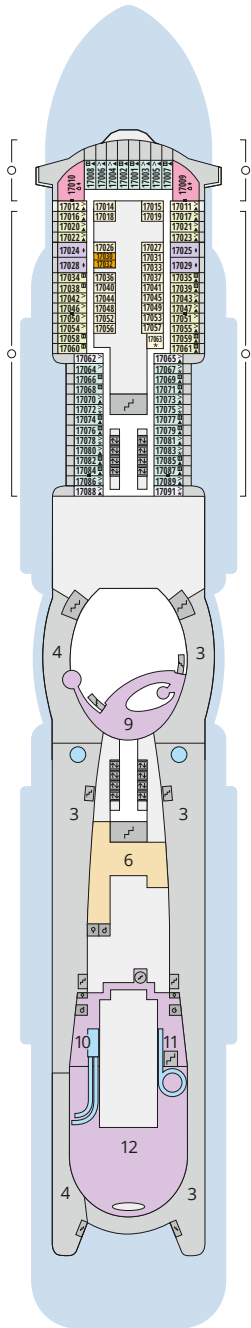

Decksgrundrisse AIDAnova

Legende

Die folgende Übersicht beginnt mit der günstigsten Kabinenkategorie (Darstellung der Kabinennummern nur beispielhaft).

10161 Einzelkabine Innen 1I	8030 Verandakabine Komfort VC
4338 Innenkabine IC	9172 Verandakabine Komfort VB
9130 Innenkabine IB	9318 Verandakabine Komfort VA
9012 Innenkabine IA	17062 Verandakabine Deluxe DB
4097 Meerblickkabine MB	15028 Verandakabine Deluxe DA
5126 Meerblickkabine MA	9088 Verandakabine Deluxe mit Loggia DL
14290 Einzelkabine Balkon 1B	9218 Junior-Suite mit Loggia JB
5324 Balkonkabine BC	8086 Junior-Suite mit Veranda JA
9315 Balkonkabine BB	8010 Suite am Bug mit priv. Sonnendeck SD
9189 Balkonkabine BA	9314 Suite mit priv. Sonnendeck SC
	17009 Premium-Suite mit priv. Sonnendeck SB
	12306 Penthouse-Suite mit priv. Sonnendeck SA

Deck 20

- 1 Start Racer und Water Slide (Zugang über Deck 17)

Deck 19

- 2 FKK-Bereich

Deck 18

- 3 Außendeck/Sonnendeck
- 4 Außendeck/Raucherbereich
- 5 Pool Bar
- 6 AIDA Lounge (Zugang über Deck 17)
- 7 Sportaußendeck
- 8 Klettergarten

Deck 14

- 21 Waschsalon

Deck 20

Deck 19

Deck 18

Die Darstellung der Decksgrundrisse ist stark vereinfacht (Änderungen vorbehalten).

Deck 17

Deck 16