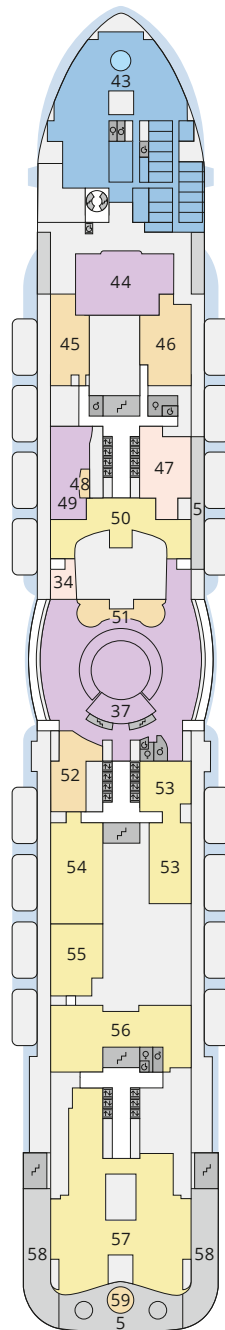

Decksgrundrisse

Deck 7