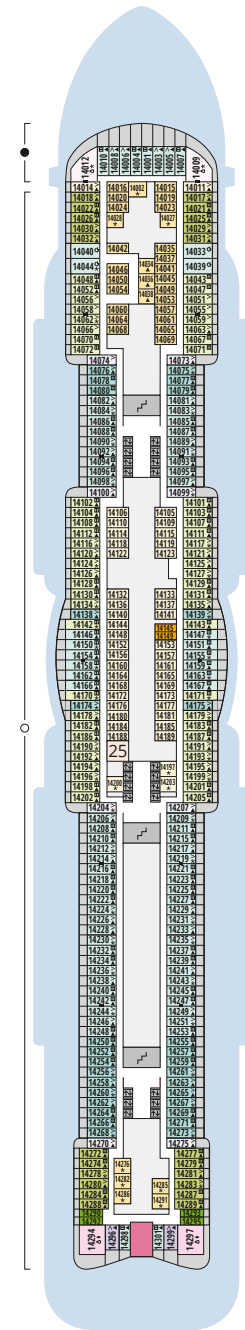

Decksgrundrisse AIDAcosma

Legende

Die folgende Übersicht beginnt mit der günstigsten Kabinenkategorie (Darstellung der Kabinennummern nur beispielhaft).

10161 Einzelkabine Innen 1I	8030 Verandakabine Komfort VC
4338 Innenkabine IC	9172 Verandakabine Komfort VB
9130 Innenkabine IB	9318 Verandakabine Komfort VA
9012 Innenkabine IA	17062 Verandakabine Deluxe DB
4097 Meerblickkabine MB	12305 Verandakabine Deluxe DA
5126 Meerblickkabine MA	9218 Verandakabine Deluxe mit Loggia DL
14290 Einzelkabine Balkon 1B	9107 Junior-Suite mit Loggia JB
5146 Balkonkabine BC	8009 Junior-Suite mit Veranda JA
9315 Balkonkabine BB	9314 Suite mit priv. Sonnendeck SC
9189 Balkonkabine BA	17009 Premium-Suite mit priv. Sonnendeck SB
	12306 Penthouse-Suite mit priv. Sonnendeck SA

Deck 20

- 1 Start Racer und Water Slide (Zugang über Deck 17)

Deck 19

- 2 FKK-Bereich
- 3 Sonnendeck
- 4 Ocean View

Deck 18

- 3 Sonnendeck
- 5 Außendeck/ Raucherbereich
- 6 Pool Bar
- 7 Beach Club
- 8 Sportaußendeck

Deck 14

- 25 Waschsalon

Deck 20

Deck 19

Deck 18

Die Darstellung der Decksgrundrisse ist stark vereinfacht (Änderungen vorbehalten).

Decksgrundrisse

Deck 17

Deck 16

Deck 15

Deck 14

Deck 12

Deck 11

Decksgrundrisse AIDAcosma

Legende

Die folgende Übersicht beginnt mit der günstigsten Kabinenkategorie (Darstellung der Kabinennummern nur beispielhaft).