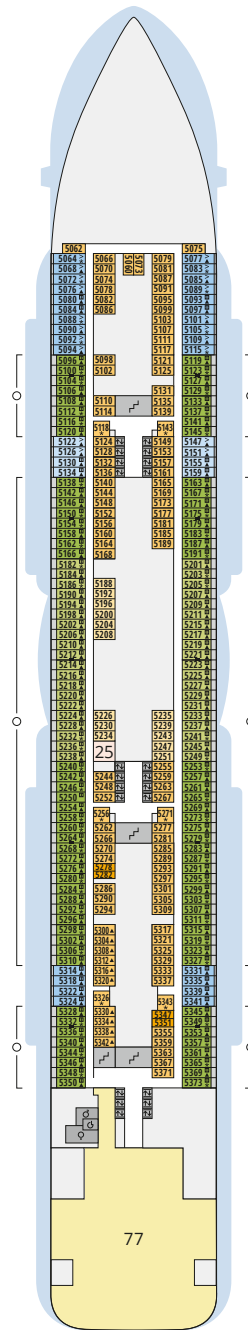

Decksgrundrisse

Deck 5