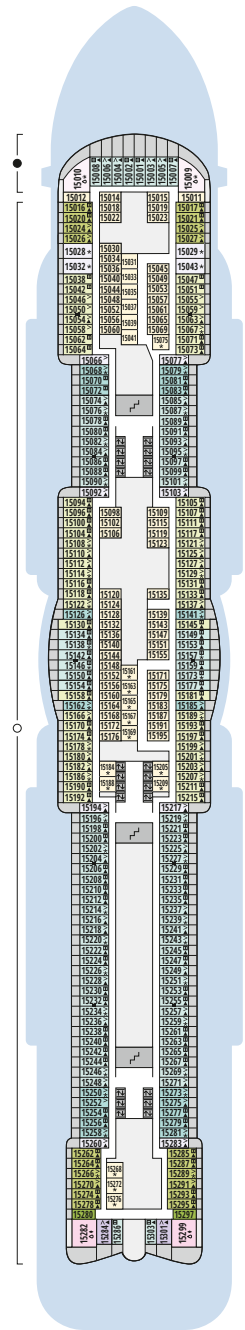

Decksgrundrisse

Deck 15