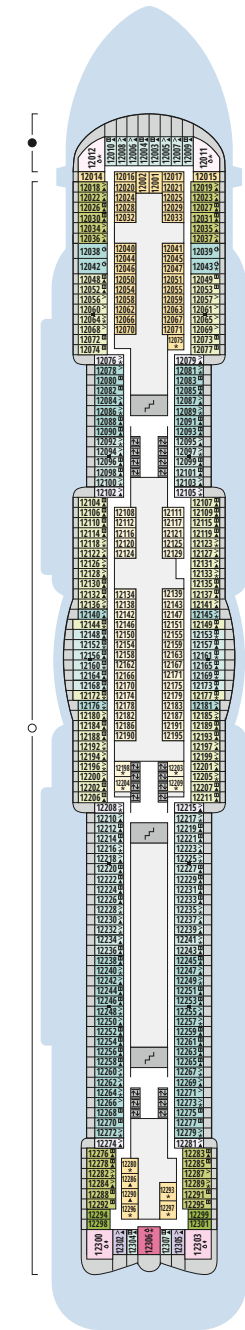

Decksgrundrisse AIDAcosma

Legende

Die folgende Übersicht beginnt mit der günstigsten Kabinenkategorie (Darstellung der Kabinennummern nur beispielhaft).

10161 Einzelkabine Innen 1I	8030 Verandakabine Komfort VC
4338 Innenkabine IC	9172 Verandakabine Komfort VB
9130 Innenkabine IB	9318 Verandakabine Komfort VA
9012 Innenkabine IA	17062 Verandakabine Deluxe DB
4097 Meerblickkabine MB	12305 Verandakabine Deluxe DA
5126 Meerblickkabine MA	9218 Verandakabine Deluxe mit Loggia DL
14290 Einzelkabine Balkon 1B	9107 Junior-Suite mit Loggia JB
5146 Balkonkabine BC	8009 Junior-Suite mit Veranda JA
9315 Balkonkabine BB	9314 Suite mit priv. Sonnendeck SC
9189 Balkonkabine BA	17009 Premium-Suite mit priv. Sonnendeck SB
	12306 Penthouse-Suite mit priv. Sonnendeck SA

Deck 20

- 1 Start Racer und Water Slide (Zugang über Deck 17)

Deck 19

- 2 FKK-Bereich
- 3 Sonnendeck
- 4 Ocean View

Deck 18

- 3 Sonnendeck
- 5 Außendeck/ Raucherbereich
- 6 Pool Bar
- 7 Beach Club
- 8 Sportaußendeck

Deck 14

- 25 Waschsalon

Deck 20

Deck 19

Deck 18

Die Darstellung der Decksgrundrisse ist stark vereinfacht (Änderungen vorbehalten).

Decksgrundrisse

Deck 17

Deck 16

Deck 15

Deck 14

Deck 12

Deck 11

Decksgrundrisse AIDAcosma

Legende

Die folgende Übersicht beginnt mit der günstigsten Kabinenkategorie (Darstellung der Kabinennummern nur beispielhaft).