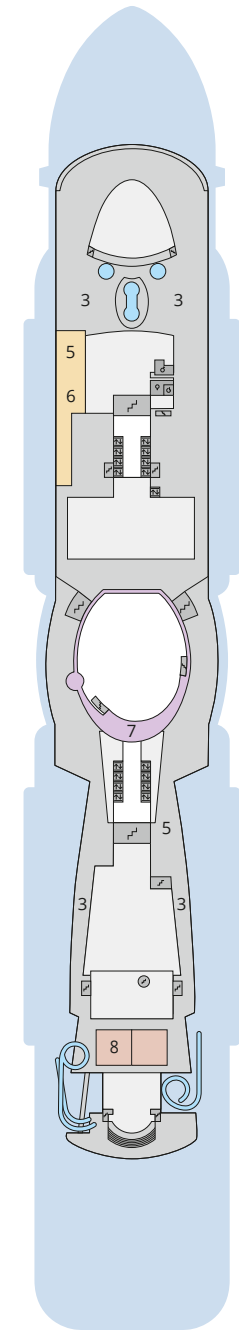

Decksgrundrisse AIDAcosma

Legende

Die folgende Übersicht beginnt mit der günstigsten Kabinenkategorie (Darstellung der Kabinennummern nur beispielhaft).

10161 Einzelkabine Innen 1I	8030 Verandakabine Komfort VC
4338 Innenkabine IC	9172 Verandakabine Komfort VB
9130 Innenkabine IB	9318 Verandakabine Komfort VA
9012 Innenkabine IA	17062 Verandakabine Deluxe DB
4097 Meerblickkabine MB	12305 Verandakabine Deluxe DA
5126 Meerblickkabine MA	9218 Verandakabine Deluxe mit Loggia DL
14290 Einzelkabine Balkon 1B	9107 Junior-Suite mit Loggia JB
5146 Balkonkabine BC	8009 Junior-Suite mit Veranda JA
9315 Balkonkabine BB	9314 Suite mit priv. Sonnendeck SC
9189 Balkonkabine BA	17009 Premium-Suite mit priv. Sonnendeck SB
	12306 Penthouse-Suite mit priv. Sonnendeck SA

Schiffsbereiche

Lift	Pool/Wasserlandschaft
Treppe	Sportaußendeck
Außendeck/Balkon	Entertainment
Betriebsraum/Crew	Bar
Gänge	Restaurant
WC	Shop/Counter
Behindertenfreundliches WC mit Wickeltisch	

- ▲ 3-Bett-Kabine
- * 4-Bett-Kabine
- ◆ 5-Bett-Kabine
- Verbindungstür
- G Behindertenfreundlich
- > Extraviel Platz
- ▣ Begehbarer Kleiderschrank
- Toilette und Dusche getrennt
- Balkonbrüstung Glas
- Balkonbrüstung Stahl

Deck 20

- 1 Start Racer und Water Slide (Zugang über Deck 17)

Deck 19

- 2 FKK-Bereich
- 3 Sonnendeck
- 4 Ocean View

Deck 18

- 3 Sonnendeck
- 5 Außendeck/ Raucherbereich
- 6 Pool Bar
- 7 Beach Club
- 8 Sportaußendeck

Deck 14

- 25 Waschsalon

Deck 20

Deck 19

Deck 18

Die Darstellung der Decksgrundrisse ist stark vereinfacht (Änderungen vorbehalten).

Decksgrundrisse

Deck 17