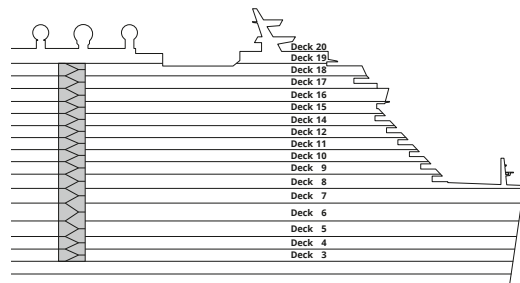

Decksgrundrisse AIDAcosma

Legende

Die folgende Übersicht beginnt mit der günstigsten Kabinenkategorie (Darstellung der Kabinennummern nur beispielhaft).

10161 Einzelkabine Innen 1I	8030 Verandakabine Komfort VC
4338 Innenkabine IC	9172 Verandakabine Komfort VB
9130 Innenkabine IB	9318 Verandakabine Komfort VA
9012 Innenkabine IA	17062 Verandakabine Deluxe DB
4097 Meerblickkabine MB	12305 Verandakabine Deluxe DA
5126 Meerblickkabine MA	9218 Verandakabine Deluxe mit Loggia DL
14290 Einzelkabine Balkon 1B	9107 Junior-Suite mit Loggia JB
5146 Balkonkabine BC	8009 Junior-Suite mit Veranda JA
9315 Balkonkabine BB	9314 Suite mit priv. Sonnendeck SC
9189 Balkonkabine BA	17009 Premium-Suite mit priv. Sonnendeck SB
	12306 Penthouse-Suite mit priv. Sonnendeck SA

Schiffsbereiche

Lift	Pool/Wasserlandschaft
Treppe	Sportaußendeck
Außendeck/Balkon	Entertainment
Betriebsraum/Crew	Bar
Gänge	Restaurant
WC	Shop/Counter
Behindertenfreundliches WC mit Wickeltisch	

- ▲ 3-Bett-Kabine
- 4-Bett-Kabine
- 5-Bett-Kabine
- Verbindungstür
- G Behindertenfreundlich
- > Extraviel Platz
- ▣ Begehbarer Kleiderschrank
- Toilette und Dusche getrennt
- Balkonbrüstung Glas
- Balkonbrüstung Stahl

Deck 20

1. 1 Start Racer und Water Slide (Zugang über Deck 17)

Deck 19

1. 2 FKK-Bereich
2. 3 Sonnendeck
3. 4 Ocean View

Deck 18

1. 3 Sonnendeck
2. 5 Außendeck/ Raucherbereich
3. 6 Pool Bar
4. 7 Beach Club
5. 8 Sportaußendeck

Deck 17

1. 3 Sonnendeck
2. 7 Beach Club
3. 8 Sportaußendeck mit Boulder-Wand
4. 9 AIDA Bar
5. 10 Info Counter
6. 11 AIDA Lounge
7. 12 Ziel Racer
8. 13 Ziel Water Slide
9. 14 Kids Pool
10. 15 Skywalk

Deck 16

1. 16 Game Center
2. 17 Fuego Restaurant
3. 18 Wave Club Teens Lounge
4. 19 Mini Club
5. 20 Kids Club
6. 21 Fun Park Kids
7. 22 Ocean Deck
8. 23 Ocean Bar
9. 24 Infinity-Pool