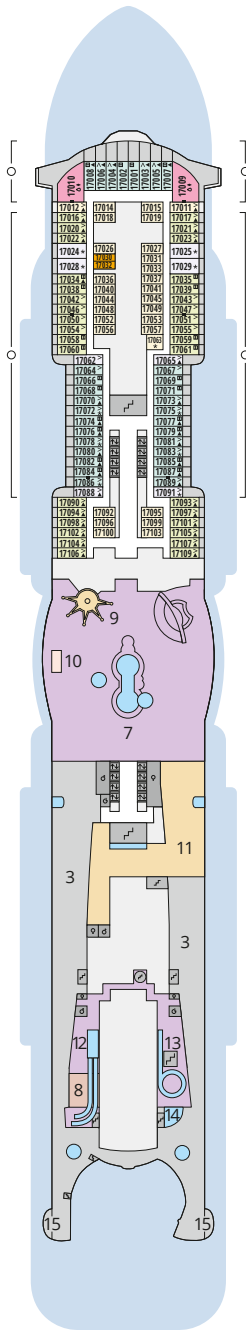

Decksgrundrisse AIDAcosma

Legende

Die folgende Übersicht beginnt mit der günstigsten Kabinenkategorie (Darstellung der Kabinennummern nur beispielhaft).

10161 Einzelkabine Innen 1I	8030 Verandakabine Komfort VC
4338 Innenkabine IC	9172 Verandakabine Komfort VB
9130 Innenkabine IB	9318 Verandakabine Komfort VA
9012 Innenkabine IA	17062 Verandakabine Deluxe DB
4097 Meerblickkabine MB	12305 Verandakabine Deluxe DA
5126 Meerblickkabine MA	9218 Verandakabine Deluxe mit Loggia DL
14290 Einzelkabine Balkon 1B	9107 Junior-Suite mit Loggia JB
5146 Balkonkabine BC	8009 Junior-Suite mit Veranda JA
9315 Balkonkabine BB	9314 Suite mit priv. Sonnendeck SC
9189 Balkonkabine BA	17009 Premium-Suite mit priv. Sonnendeck SB
	12306 Penthouse-Suite mit priv. Sonnendeck SA

Schiffsbereiche

Lift	Pool/Wasserlandschaft
Treppe	Sportaußendeck
Außendeck/Balkon	Entertainment
Betriebsraum/Crew	Bar
Gänge	Restaurant
WC	Shop/Counter
Behindertenfreundliches WC mit Wickeltisch	

- ▲ 3-Bett-Kabine
- * 4-Bett-Kabine
- ◆ 5-Bett-Kabine
- Verbindungstür
- G Behindertenfreundlich
- > Extraviel Platz
- ▣ Begehbarer Kleiderschrank
- Toilette und Dusche getrennt
- Balkonbrüstung Glas
- Balkonbrüstung Stahl

Deck 20

- 1 Start Racer und Water Slide (Zugang über Deck 17)

Deck 19

- 2 FKK-Bereich
- 3 Sonnendeck
- 4 Ocean View

Deck 18

- 3 Sonnendeck
- 5 Außendeck/ Raucherbereich
- 6 Pool Bar
- 7 Beach Club
- 8 Sportaußendeck

Deck 14

- 25 Waschsalon

Deck 20

Deck 19

Deck 18

Die Darstellung der Decksgrundrisse ist stark vereinfacht (Änderungen vorbehalten).

Decksgrundrisse

Deck 17