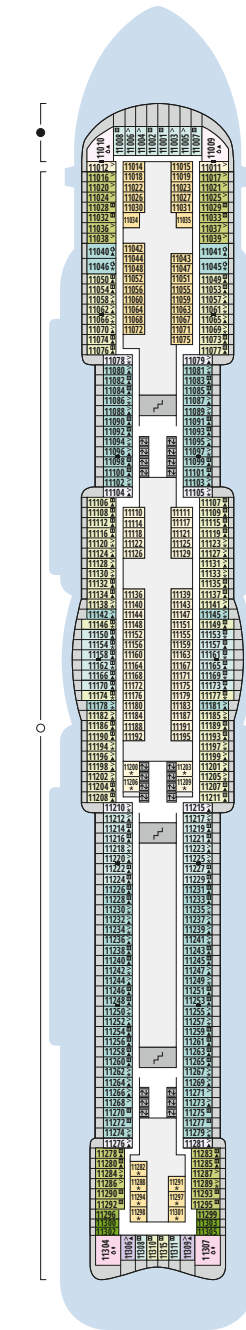

Decksgrundrisse AIDAcosma

Legende

Die folgende Übersicht beginnt mit der günstigsten Kabinenkategorie (Darstellung der Kabinennummern nur beispielhaft).

10161 Einzelkabine Innen 1I	8030 Verandakabine Komfort VC
4338 Innenkabine IC	9172 Verandakabine Komfort VB
9130 Innenkabine IB	9318 Verandakabine Komfort VA
9012 Innenkabine IA	17062 Verandakabine Deluxe DB
4097 Meerblickkabine MB	12305 Verandakabine Deluxe DA
5126 Meerblickkabine MA	9218 Verandakabine Deluxe mit Loggia DL
14290 Einzelkabine Balkon 1B	9107 Junior-Suite mit Loggia JB
5146 Balkonkabine BC	8009 Junior-Suite mit Veranda JA
9315 Balkonkabine BB	9314 Suite mit priv. Sonnendeck SC
9189 Balkonkabine BA	17009 Premium-Suite mit priv. Sonnendeck SB
	12306 Penthouse-Suite mit priv. Sonnendeck SA

Deck 20

- 1 Start Racer und Water Slide (Zugang über Deck 17)

Deck 19

- 2 FKK-Bereich
- 3 Sonnendeck
- 4 Ocean View

Deck 18

- 3 Sonnendeck
- 5 Außendeck/ Raucherbereich
- 6 Pool Bar
- 7 Beach Club
- 8 Sportaußendeck

Deck 14

- 25 Waschsalon

Deck 20

Deck 19

Deck 18

Die Darstellung der Decksgrundrisse ist stark vereinfacht (Änderungen vorbehalten).

Decksgrundrisse

Deck 17

Deck 16

Deck 15

Deck 14

Deck 12

Deck 11

Decksgrundrisse AIDAcosma

Legende

Die folgende Übersicht beginnt mit der günstigsten Kabinenkategorie (Darstellung der Kabinennummern nur beispielhaft).