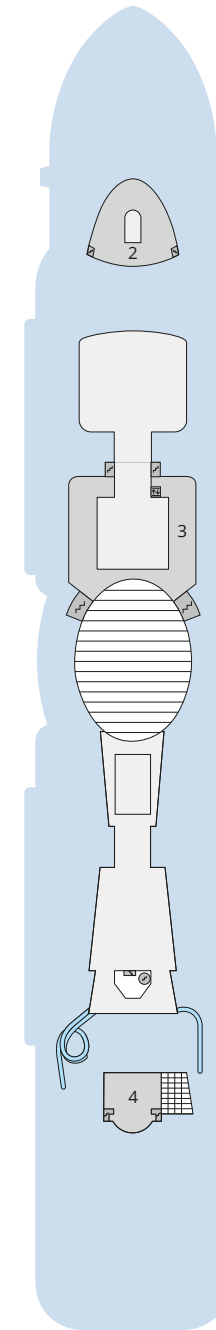

Decksgrundrisse AIDAcosma

Legende

Die folgende Übersicht beginnt mit der günstigsten Kabinenkategorie (Darstellung der Kabinennummern nur beispielhaft).

10161 Einzelkabine Innen 1I	8030 Verandakabine Komfort VC
4338 Innenkabine IC	9172 Verandakabine Komfort VB
9130 Innenkabine IB	9318 Verandakabine Komfort VA
9012 Innenkabine IA	17062 Verandakabine Deluxe DB
4097 Meerblickkabine MB	12305 Verandakabine Deluxe DA
5126 Meerblickkabine MA	9218 Verandakabine Deluxe mit Loggia DL
14290 Einzelkabine Balkon 1B	9107 Junior-Suite mit Loggia JB
5146 Balkonkabine BC	8009 Junior-Suite mit Veranda JA
9315 Balkonkabine BB	9314 Suite mit priv. Sonnendeck SC
9189 Balkonkabine BA	17009 Premium-Suite mit priv. Sonnendeck SB
	12306 Penthouse-Suite mit priv. Sonnendeck SA

Schiffsbereiche

Lift	Pool/Wasserlandschaft
Treppe	Sportaußendeck
Außendeck/Balkon	Entertainment
Betriebsraum/Crew	Bar
Gänge	Restaurant
WC	Shop/Counter
Behindertenfreundliches WC mit Wickeltisch	

- ▲ 3-Bett-Kabine
- * 4-Bett-Kabine
- ◆ 5-Bett-Kabine
- Verbindungstür
- G Behindertenfreundlich
- > Extraviel Platz
- ▣ Begehbarer Kleiderschrank
- Toilette und Dusche getrennt
- Balkonbrüstung Glas
- Balkonbrüstung Stahl

Deck 20

- 1 Start Racer und Water Slide (Zugang über Deck 17)

Deck 19

- 2 FKK-Bereich
- 3 Sonnendeck
- 4 Ocean View

Deck 18

- 3 Sonnendeck
- 5 Außendeck/ Raucherbereich
- 6 Pool Bar
- 7 Beach Club
- 8 Sportaußendeck

Deck 14

- 25 Waschsalon

Deck 20

Deck 19

Deck 18

Die Darstellung der Decksgrundrisse ist stark vereinfacht (Änderungen vorbehalten).

Decksgrundrisse

Deck 17