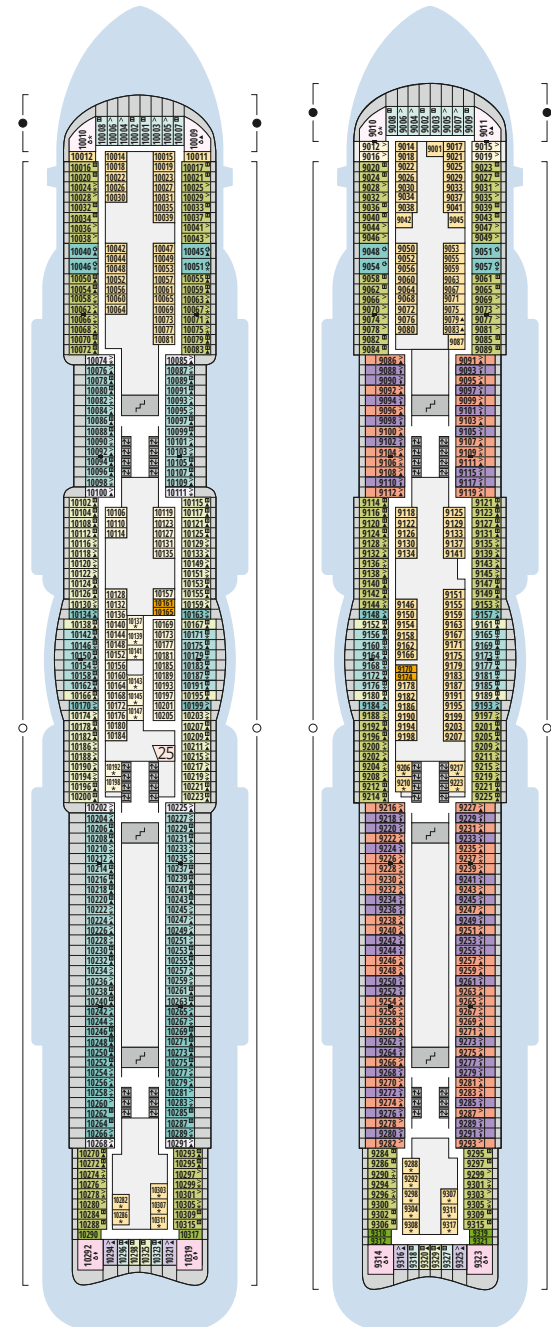

Schiffsbereiche

Lift	Pool/Wasserlandschaft
Treppe	Sportaußendeck
Außendeck/Balkon	Entertainment
Betriebsraum/Crew	Bar
Gänge	Restaurant
WC	Shop/Counter
Behindertenfreundliches WC mit Wickeltisch	

- ▲ 3-Bett-Kabine
- * 4-Bett-Kabine
- ◆ 5-Bett-Kabine
- Verbindungstür
- G Behindertenfreundlich
- > Extraviel Platz
- ▣ Begehbarer Kleiderschrank
- Toilette und Dusche getrennt
- Balkonbrüstung Glas
- Balkonbrüstung Stahl

Deck 6

- 34 Cruise & Tours
- 37 Theatrium
- 44 Studio X
- 60 pixels Fotowelt
- 61 Kunstgalerie
- 62 Art Bar
- 63 AIDA Shoppingwelt
- 64 Juwelier & Accessoires
- 65 Kiosk
- 66 Rezeption
- 67 Gangway
- 68 Cosma Bar
- 69 Tokyo Bar
- 70 Rossini Bar
- 71 Sushi House
- 72 Rossini Restaurant
- 73 Teppanyaki Asia Grill
- 74 East Restaurant
- 75 Time Machine Restaurant
- 76 Bella Donna Restaurant

Deck 5

- 25 Waschsalon
- 77 Markt Restaurant

Deck 3

- 67 Gangway
- 78 Activity Station
- 79 Hospital

Deck 10

Deck 9

Die Darstellung der Decksgrundrisse ist stark vereinfacht (Änderungen vorbehalten).

Decksgrundrisse

Deck 8

Deck 7

Deck 6

Deck 5

Deck 4

Deck 3