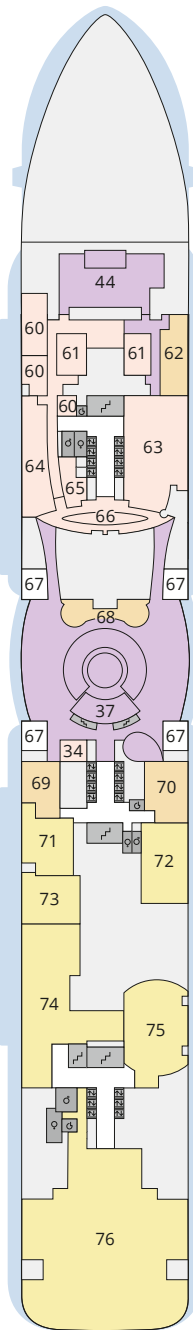

Decksgrundrisse

Deck 6