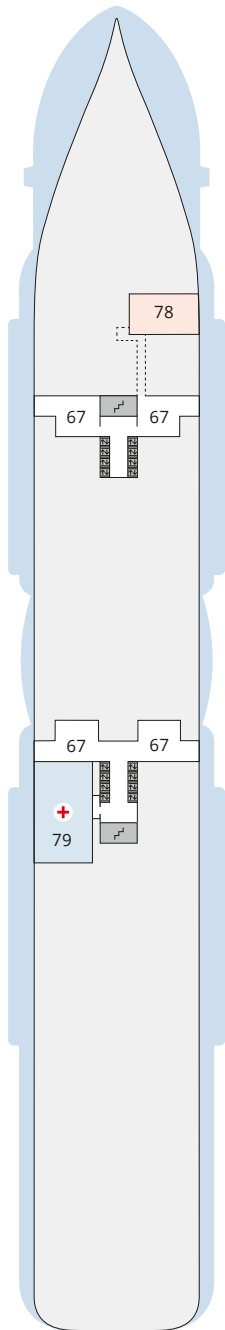

Decksgrundrisse

Deck 3