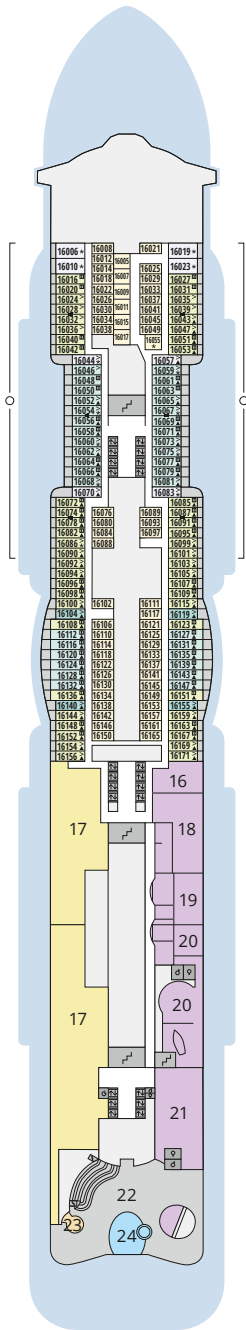

Decksgrundrisse AIDAcosma

Legende

Die folgende Übersicht beginnt mit der günstigsten Kabinenkategorie (Darstellung der Kabinennummern nur beispielhaft).

10161 Einzelkabine Innen 1I	8030 Verandakabine Komfort VC
4338 Innenkabine IC	9172 Verandakabine Komfort VB
9130 Innenkabine IB	9318 Verandakabine Komfort VA
9012 Innenkabine IA	17062 Verandakabine Deluxe DB
4097 Meerblickkabine MB	12305 Verandakabine Deluxe DA
5126 Meerblickkabine MA	9218 Verandakabine Deluxe mit Loggia DL
14290 Einzelkabine Balkon 1B	9107 Junior-Suite mit Loggia JB
5146 Balkonkabine BC	8009 Junior-Suite mit Veranda JA
9315 Balkonkabine BB	9314 Suite mit priv. Sonnendeck SC
9189 Balkonkabine BA	17009 Premium-Suite mit priv. Sonnendeck SB
	12306 Penthouse-Suite mit priv. Sonnendeck SA

Schiffsbereiche

Lift	Pool/Wasserlandschaft
Treppe	Sportaußendeck
Außendeck/Balkon	Entertainment
Betriebsraum/Crew	Bar
Gänge	Restaurant
WC	Shop/Counter
Behindertenfreundliches WC mit Wickeltisch	

- ▲ 3-Bett-Kabine
- * 4-Bett-Kabine
- ◆ 5-Bett-Kabine
- Verbindungstür
- G Behindertenfreundlich
- > Extraviel Platz
- ▣ Begehbarer Kleiderschrank
- Toilette und Dusche getrennt
- Balkonbrüstung Glas
- Balkonbrüstung Stahl

Deck 20

- 1 Start Racer und Water Slide (Zugang über Deck 17)

Deck 19

- 2 FKK-Bereich
- 3 Sonnendeck
- 4 Ocean View

Deck 18

- 3 Sonnendeck
- 5 Außendeck/ Raucherbereich
- 6 Pool Bar
- 7 Beach Club
- 8 Sportaußendeck

Deck 14

- 25 Waschsalon

Deck 20

Deck 19

Deck 18

Die Darstellung der Decksgrundrisse ist stark vereinfacht (Änderungen vorbehalten).

Decksgrundrisse

Deck 17