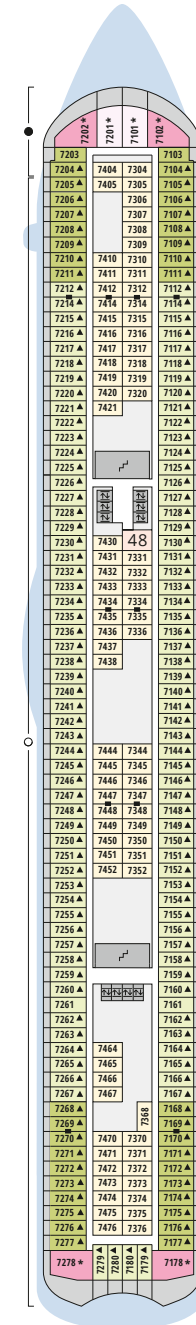

Schiffsbereiche

- | | | | |
|--|---------------------------------------|--|-----------------|
| | Lift | | Pool |
| | Treppe | | Body & Soul |
| | Außendeck/Balkon | | Sportaußendeck |
| | Betriebsraum/Crew | | Entertainment |
| | Gänge | | Bar |
| | WC (Wickeltisch im WC des Kids Clubs) | | Restaurant |
| | Behindertenfreundliches WC | | Shop/Counter |
| | 3-Bett-Kabine | | Joggingparcours |
| | 4-Bett-Kabine | | Hospital |
| | 5-Bett-Kabine | | |
| | Verbindungstür | | |
| | Barrierearm | | |
| | Balkonbrüstung Glas | | |
| | Balkonbrüstung Stahl | | |

Deck 7

- 50 Waschsalon

Deck 5

- 44 Ausflug Counter
- 51 Servicestation Bordkonto
- 52 Rezeption
- 53 Kids Club

Deck 3

- 54 Gangway/Tenderpforten
- 55 Hospital

Deck 14

Deck 12

Deck 11

Die Darstellung der Decksgrundrisse ist stark vereinfacht (Änderungen vorbehalten).

Deck 10

Deck 9

Deck 8

Deck 7

Deck 6

Deck 5

6251		6151 A
6252		6152 A
6253 A		6153 A
6254 *		6154 A
6255 A	6455 6355	6155 A
6256 A	6456 6356	6156 A
6257 A	6457 6357	6157 A

Deck 15

Deck 14

Deck 12

Deck 11

Deck 10

Deck 9

Deck 8