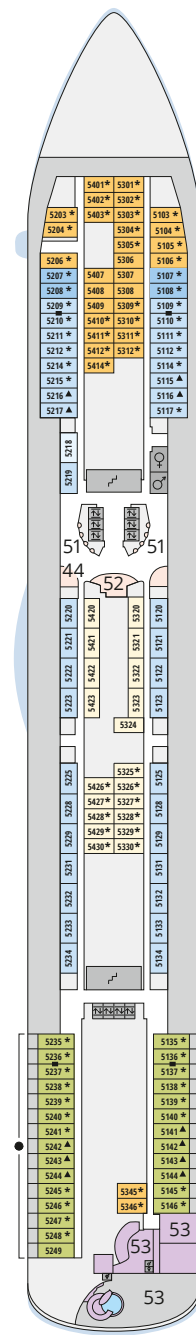

Decksgrundrisse AIDAbella, AIDAdiva, AIDAluna

Legende

Die folgende Übersicht beginnt mit der günstigsten Kabinenkategorie (Darstellung der Kabinennummern nur beispielhaft).

- 5407** Innenkabine **IB**
- 7436** Innenkabine **IA**
- 6226** Meerblickkabine mit eingeschränkter Sicht **CA**
- 4220** Meerblickkabine **MB**
- 4227** Meerblickkabine **MA**
- 8106** Balkonkabine **BB**
- 8125** Balkonkabine **BA**
- 8101** Suite am Bug mit privatem Sonnendeck **SD**
- 8174** Suite mit privatem Sonnendeck **SC**
- 7102** Premium-Suite mit privatem Sonnendeck **SB**
- 8102** Deluxe-Suite mit privatem Sonnendeck **SA**

Schiffsbereiche

- | | | | |
|--|---------------------------------------|--|-----------------|
| | Lift | | Pool |
| | Treppe | | Body & Soul |
| | Außendeck/Balkon | | Sportaußendeck |
| | Betriebsraum/Crew | | Entertainment |
| | Gänge | | Bar |
| | WC (Wickeltisch im WC des Kids Clubs) | | Restaurant |
| | Behindertenfreundliches WC | | Shop/Counter |
| | 3-Bett-Kabine | | Joggingparcours |
| | 4-Bett-Kabine | | Hospital |
| | 5-Bett-Kabine | | |
| | Verbindungstür | | |
| | Barrierearm | | |
| | Balkonbrüstung Glas | | |
| | Balkonbrüstung Stahl | | |

Deck 9

- 23 Theatrium
- 42 TV-Studio
- 43 Bella Bar/ Diva Bar/ Luna Bar
- 44 Ausflug Counter
AIDAdiva zusätzlich:
Fernwehexperten
- 45 Kunstgalerie
- 46 Tapas & Bar
- 47 Juwelier & Accessoires
- 48 AIDA Shoppingwelt
- 49 Markt Restaurant

Deck 11

Die Darstellung der Decksgrundrisse ist stark vereinfacht (Änderungen vorbehalten).

Deck 10

Deck 9

Deck 8

Deck 7

Deck 6

Deck 5