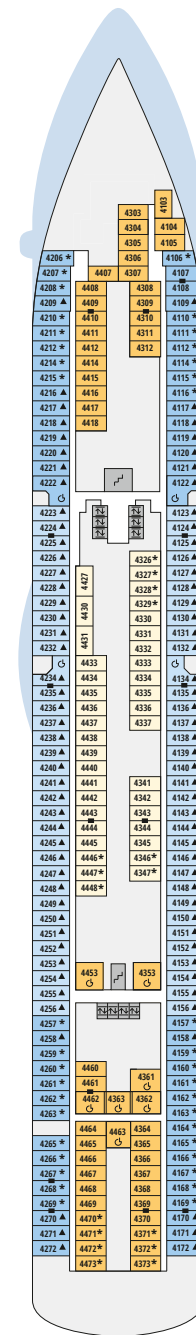

Decksgrundrisse AIDAbella, AIDAdiva, AIDAluna

Legende

Die folgende Übersicht beginnt mit der günstigsten Kabinenkategorie (Darstellung der Kabinennummern nur beispielhaft).

- 5407** Innenkabine **IB**
- 7436** Innenkabine **IA**
- 6226** Meerblickkabine mit eingeschränkter Sicht **CA**
- 4220** Meerblickkabine **MB**
- 4227** Meerblickkabine **MA**
- 8106** Balkonkabine **BB**
- 8125** Balkonkabine **BA**
- 8101** Suite am Bug mit privatem Sonnendeck **SD**
- 8174** Suite mit privatem Sonnendeck **SC**
- 7102** Premium-Suite mit privatem Sonnendeck **SB**
- 8102** Deluxe-Suite mit privatem Sonnendeck **SA**

Schiffsbereiche

- | | | | |
|--|---------------------------------------|--|-----------------|
| | Lift | | Pool |
| | Treppe | | Body & Soul |
| | Außendeck/Balkon | | Sportaußendeck |
| | Betriebsraum/Crew | | Entertainment |
| | Gänge | | Bar |
| | WC (Wickeltisch im WC des Kids Clubs) | | Restaurant |
| | Behindertenfreundliches WC | | Shop/Counter |
| | 3-Bett-Kabine | | Joggingparcours |
| | 4-Bett-Kabine | | Hospital |
| | 5-Bett-Kabine | | |
| | Verbindungstür | | |
| | Barrierearm | | |
| | Balkonbrüstung Glas | | |
| | Balkonbrüstung Stahl | | |

Deck 9

- 23 Theatrium
- 42 TV-Studio
- 43 Bella Bar/ Diva Bar/ Luna Bar
- 44 Ausflug Counter
AIDAdiva zusätzlich:
Fernwehexperten
- 45 Kunstgalerie
- 46 Tapas & Bar
- 47 Juwelier & Accessoires
- 48 AIDA Shoppingwelt
- 49 Markt Restaurant

Deck 11

Die Darstellung der Decksgrundrisse ist stark vereinfacht (Änderungen vorbehalten).

Deck 10

Deck 9

Deck 8

Deck 7

Deck 6

Deck 5