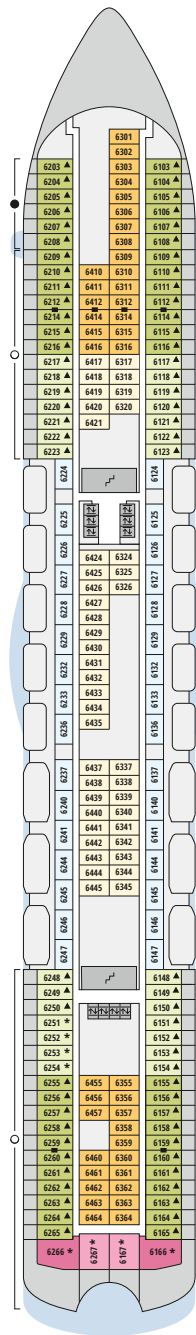

Decksgrundrisse AIDAbella, AIDAdiva, AIDAluna

Legende

Die folgende Übersicht beginnt mit der günstigsten Kabinenkategorie (Darstellung der Kabinennummern nur beispielhaft).

- 5407** Innenkabine **IB**
- 7436** Innenkabine **IA**
- 6226** Meerblickkabine mit eingeschränkter Sicht **CA**
- 4220** Meerblickkabine **MB**
- 4227** Meerblickkabine **MA**
- 8106** Balkonkabine **BB**
- 8125** Balkonkabine **BA**
- 8101** Suite am Bug mit privatem Sonnendeck **SD**
- 8174** Suite mit privatem Sonnendeck **SC**
- 7102** Premium-Suite mit privatem Sonnendeck **SB**
- 8102** Deluxe-Suite mit privatem Sonnendeck **SA**

Schiffsbereiche

- | | | | |
|--|---------------------------------------|--|-----------------|
| | Lift | | Pool |
| | Treppe | | Body & Soul |
| | Außendeck/Balkon | | Sportaußendeck |
| | Betriebsraum/Crew | | Entertainment |
| | Gänge | | Bar |
| | WC (Wickeltisch im WC des Kids Clubs) | | Restaurant |
| | Behindertenfreundliches WC | | Shop/Counter |
| | 3-Bett-Kabine | | Joggingparcours |
| | 4-Bett-Kabine | | Hospital |
| | 5-Bett-Kabine | | |
| | Verbindungstür | | |
| | Barrierearm | | |
| | Balkonbrüstung Glas | | |
| | Balkonbrüstung Stahl | | |

Deck 9

- 23 Theatrium
- 42 TV-Studio
- 43 Bella Bar/ Diva Bar/ Luna Bar
- 44 Ausflug Counter
AIDAdiva zusätzlich:
Fernwehexperten
- 45 Kunstgalerie
- 46 Tapas & Bar
- 47 Juwelier & Accessoires
- 48 AIDA Shoppingwelt
- 49 Markt Restaurant

Deck 11

Die Darstellung der Decksgrundrisse ist stark vereinfacht (Änderungen vorbehalten).

Deck 10

Deck 9

Deck 8

Deck 7

Deck 6

Deck 5