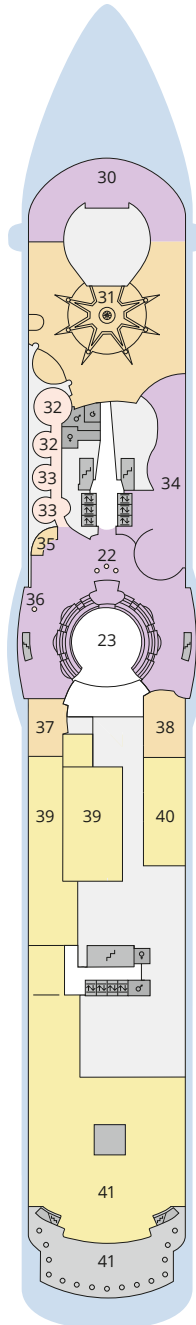

Decksgrundrisse AIDAbella, AIDAdiva, AIDAluna

Legende

Die folgende Übersicht beginnt mit der günstigsten Kabinenkategorie (Darstellung der Kabinennummern nur beispielhaft).

- 5407** Innenkabine **IB**
- 7436** Innenkabine **IA**
- 6226** Meerblickkabine mit eingeschränkter Sicht **CA**
- 4220** Meerblickkabine **MB**
- 4227** Meerblickkabine **MA**
- 8106** Balkonkabine **BB**
- 8125** Balkonkabine **BA**
- 8101** Suite am Bug mit privatem Sonnendeck **SD**
- 8174** Suite mit privatem Sonnendeck **SC**
- 7102** Premium-Suite mit privatem Sonnendeck **SB**
- 8102** Deluxe-Suite mit privatem Sonnendeck **SA**

Schiffsbereiche

- | | | | |
|--|---------------------------------------|--|-----------------|
| | Lift | | Pool |
| | Treppe | | Body & Soul |
| | Außendeck/Balkon | | Sportaußendeck |
| | Betriebsraum/Crew | | Entertainment |
| | Gänge | | Bar |
| | WC (Wickeltisch im WC des Kids Clubs) | | Restaurant |
| | Behindertenfreundliches WC | | Shop/Counter |
| | 3-Bett-Kabine | | Joggingparcours |
| | 4-Bett-Kabine | | Hospital |
| | 5-Bett-Kabine | | |
| | Verbindungstür | | |
| | Barrierearm | | |
| | Balkonbrüstung Glas | | |
| | Balkonbrüstung Stahl | | |

Deck 11

Die Darstellung der Decksgrundrisse ist stark vereinfacht (Änderungen vorbehalten).

Deck 10

Deck 9

Deck 8

Deck 7

Deck 6

Deck 5

6251		6151 A
6252		6152 A
6253 A		6153 A
6254 *		6154 A
6255 A	6455 6355	6155 A
6256 A	6456 6356	6156 A
6257 A	6457 6357	6157 A

Deck 15

Deck 14

Deck 12

Deck 11

Deck 10

Deck 9

Deck 8