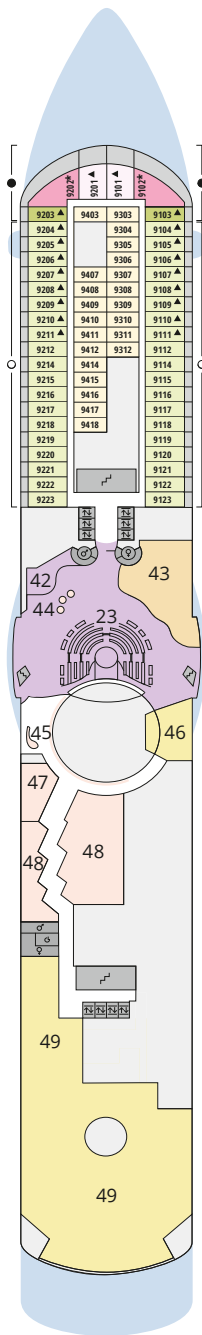

Decksgrundrisse AIDAbella, AIDAdiva, AIDAluna

Legende

Die folgende Übersicht beginnt mit der günstigsten Kabinenkategorie (Darstellung der Kabinennummern nur beispielhaft).

- 5407** Innenkabine **IB**
- 7436** Innenkabine **IA**
- 6226** Meerblickkabine mit eingeschränkter Sicht **CA**
- 4220** Meerblickkabine **MB**
- 4227** Meerblickkabine **MA**
- 8106** Balkonkabine **BB**
- 8125** Balkonkabine **BA**
- 8101** Suite am Bug mit privatem Sonnendeck **SD**
- 8174** Suite mit privatem Sonnendeck **SC**
- 7102** Premium-Suite mit privatem Sonnendeck **SB**
- 8102** Deluxe-Suite mit privatem Sonnendeck **SA**

Schiffsbereiche

- | | | | |
|--|---------------------------------------|--|-----------------|
| | Lift | | Pool |
| | Treppe | | Body & Soul |
| | Außendeck/Balkon | | Sportaußendeck |
| | Betriebsraum/Crew | | Entertainment |
| | Gänge | | Bar |
| | WC (Wickeltisch im WC des Kids Clubs) | | Restaurant |
| | Behindertenfreundliches WC | | Shop/Counter |
| | 3-Bett-Kabine | | Joggingparcours |
| | 4-Bett-Kabine | | Hospital |
| | 5-Bett-Kabine | | |
| | Verbindungstür | | |
| | Barrierearm | | |
| | Balkonbrüstung Glas | | |
| | Balkonbrüstung Stahl | | |

Deck 7

- 50 Waschsalon

Deck 5

- 44 Ausflug Counter
- 51 Servicestation Bordkonto
- 52 Rezeption
- 53 Kids Club

Deck 3

- 54 Gangway/Tenderpforten
- 55 Hospital

Deck 14

Deck 12

Deck 11

Die Darstellung der Decksgrundrisse ist stark vereinfacht (Änderungen vorbehalten).

Deck 10

Deck 9

Deck 8

Deck 7

Deck 6

Deck 5