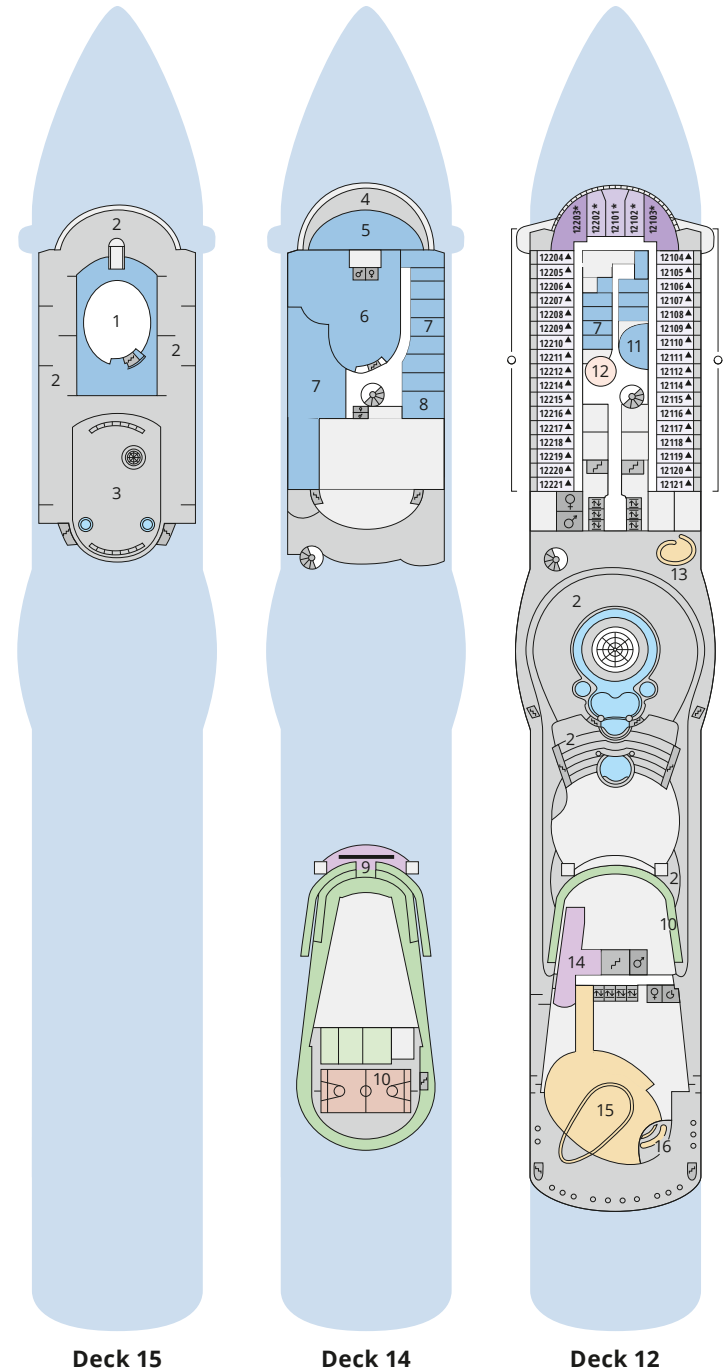

Deck 9

- 22 Ausflugs Counter
- 23 Theatrium
- 36 Fernwehexperten
- 42 TV-Studio
- 43 Blu Bar/Mar Bar/Sol Bar/Stella Bar
- 44 Kunstgalerie
- 45 Vinothek
- 46 AIDA Shoppingwelt
- 47 Markt Restaurant

Deck 7

- 48 Waschsalon

Deck 5

- 22 Ausflugs Counter
- 49 Servicestation Bordkonto
- 50 Rezeption
- 51 Kids Club

Deck 3

- 52 Gangway/Tenderporten
- 53 Pier 3 Bar
- 54 Hospital

* Kabine 6254 auf AIDamar ist eine 4-Bett-Kabine.

6251		6151 A
6252		6152 A
6253 A		6153 A
6254 *		6154 A
6255 A	6455 6355	6155 A
6256 A	6456 6356	6156 A
6257 A	6457 6357	6157 A

Deck 15

Deck 14

Deck 12

Deck 11

Deck 10

Deck 9

Deck 8

Deck 7

Deck 6*

Deck 5

Deck 4

Deck 3