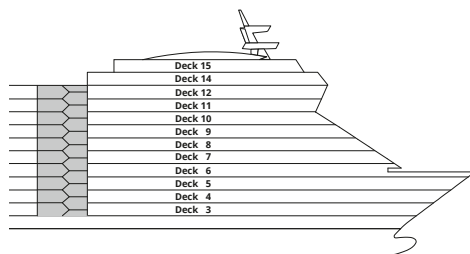

Decksgrundrisse AIDAblu, AIDamar, AIDAsol, AIDastella

Legende

Die folgende Übersicht beginnt mit der günstigsten Kabinenkategorie (Darstellung der Kabinennummern nur beispielhaft).

- **5308** Innenkabine **IB**
- **7436** Innenkabine **IA**
- **8346** Innenkabine **IA** auf AIDamar, AIDAsol und AIDastella
- **6226** Meerblickkabine mit eingeschränkter Sicht **CA**
- **4220** Meerblickkabine **MB**
- **4227** Meerblickkabine **MA**
- **8106** Balkonkabine **BB**
- **8125** Balkonkabine **BA**
- **12204** Panorama-Balkonkabine **BP**
- **12202** Panorama-Suite **SP**
- **8101** Suite am Bug mit privatem Sonnendeck **SD**
- **8176** Suite mit privatem Sonnendeck **SC**
- **7102** Premium-Suite mit privatem Sonnendeck **SB**
- **8102** Deluxe-Suite mit privatem Sonnendeck **SA**
- **12203** Panorama-Deluxe-Suite mit privatem Sonnendeck **SX**

Schiffsbereiche

	Lift		Pool
	Treppe		Body & Soul
	Außendeck/Balkon		Sportaußendeck
	Betriebsraum/Crew		Entertainment
	Gänge		Bar
	WC (Wickeltisch im WC des Kids Clubs)		Restaurant
	Behindertenfreundliches WC		Shop/Counter
	3-Bett-Kabine		Golf
	4-Bett-Kabine		Joggingparcours
	5-Bett-Kabine		Hospital
	Verbindungstür		
	Barrierearm		
	Balkonbrüstung Glas		
	Balkonbrüstung Stahl		

Die Darstellung der Decksgrundrisse ist stark vereinfacht (Änderungen vorbehalten).

Deck 15

1. 1 Wellness Oase mit auffahrbarem Glasdach
2. 2 Außendeck/Sonnendeck (Schachspiel)
3. 3 FKK-Bereich

Deck 14

1. 4 Exklusives Außendeck
2. 5 Wintergarten
3. 6 Wellness Oase
4. 7 Body & Soul Organic Spa
5. 8 Wellness Suite
6. 9 Videowand
7. 10 Sportaußendeck inkl. Joggingparcours

Deck 12

1. 2 Außendeck/Sonnendeck
2. 7 Body & Soul Organic Spa
3. 10 Joggingparcours
4. 11 Friseur
5. 12 Body & Soul Rezeption / Body & Soul Bar
6. 13 Pool Bar
7. 14 HYPE Game Center
8. 15 Anytime Bar
9. 16 Ocean Bar

Deck 11

1. 2 Außendeck/Sonnendeck
2. 17 Body & Soul Sport
3. 18 Zen Lounge
4. 19 Konferenzraum
5. 20 Time Out Bar
6. 21 Billard, Kicker & Co.
7. 22 Ausflugs Counter
8. 23 Theatrium
9. 24 AIDAblu und AIDastella: Eisbar / AIDamar und AIDAsol: myAIDA Servicepoint
10. 25 Beach Bar
11. 26 Best Burger @ Sea
12. 27 Sushi Bar
13. 28 Rossini Restaurant
14. 29 East Restaurant

Deck 10

1. 22 Ausflugs Counter
2. 23 Theatrium
3. 30 AIDA Lounge
4. 31 AIDA Bar
5. 32 Juwelier & Accessoires
6. 33 pixels Fotowelt
7. 34 Casino
8. 35 Sunset Bar
9. 36 Fernwehexperten
10. 37 Destille
11. 38 Café Mare We Proudly Serve Starbucks
12. 39 Brauhaus
13. 40 Buffalo Steak House
14. 41 Bella Donna Restaurant

Deck 9

1. 22 Ausflugs Counter
2. 23 Theatrium
3. 36 Fernwehexperten
4. 42 TV-Studio
5. 43 Blu Bar/Mar Bar/Sol Bar/Stella Bar
6. 44 Kunstgalerie
7. 45 Vinothek
8. 46 AIDA Shoppingwelt
9. 47 Markt Restaurant

Deck 7

1. 48 Waschsalon

Deck 5

1. 22 Ausflugs Counter
2. 49 Servicestation Bordkonto
3. 50 Rezeption
4. 51 Kids Club

Deck 3

1. 52 Gangway/Tenderporten
2. 53 Pier 3 Bar
3. 54 Hospital

* Kabine 6254 auf AIDamar ist eine 4-Bett-Kabine.

6251		6151 A
6252		6152 A
6253 A		6153 A
6254 *		6154 A
6255 A	6455 6355	6155 A
6256 A	6456 6356	6156 A
6257 A	6457 6357	6157 A