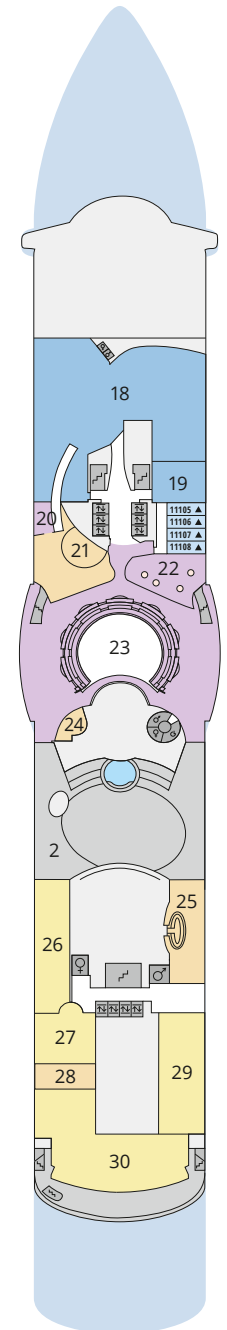

Decksgrundrisse AIDAbella, AIDAdiva, AIDAluna

Legende

Die folgende Übersicht beginnt mit der günstigsten Kabinenkategorie (Darstellung der Kabinennummern nur beispielhaft).

- 5407** Innenkabine **IB**
- 7436** Innenkabine **IA**
- 6226** Meerblickkabine mit eingeschränkter Sicht **CA**
- 4220** Meerblickkabine **MB**
- 4227** Meerblickkabine **MA**
- 8106** Balkonkabine **BB**
- 8125** Balkonkabine **BA**
- 8101** Suite am Bug mit privatem Sonnendeck **SD**
- 8174** Suite mit privatem Sonnendeck **SC**
- 7102** Premium-Suite mit privatem Sonnendeck **SB**
- 8102** Deluxe-Suite mit privatem Sonnendeck **SA**

Schiffsbereiche

- | | | | |
|--|---------------------------------------|--|-----------------|
| | Lift | | Pool |
| | Treppe | | Body & Soul |
| | Außendeck/Balkon | | Sportaußendeck |
| | Betriebsraum/Crew | | Entertainment |
| | Gänge | | Bar |
| | WC (Wickeltisch im WC des Kids Clubs) | | Restaurant |
| | Behindertenfreundliches WC | | Shop/Counter |
| | 3-Bett-Kabine | | Joggingparcours |
| | 4-Bett-Kabine | | Hospital |
| | 5-Bett-Kabine | | |
| | Verbindungstür | | |
| | Barrierearm | | |
| | Balkonbrüstung Glas | | |
| | Balkonbrüstung Stahl | | |

Deck 7

- 50 Waschsalon

Deck 5

- 44 Ausflug Counter
- 51 Servicestation Bordkonto
- 52 Rezeption
- 53 Kids Club

Deck 3

- 54 Gangway/Tenderpforten
- 55 Hospital

Deck 14

Deck 12

Deck 11

Die Darstellung der Decksgrundrisse ist stark vereinfacht (Änderungen vorbehalten).

Deck 10

Deck 9

Deck 8

Deck 7

Deck 6

Deck 5