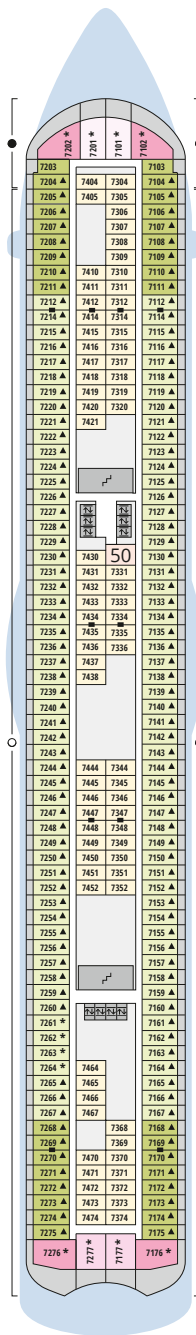

Decksgrundrisse AIDAbella, AIDAdiva, AIDAluna

Legende

Die folgende Übersicht beginnt mit der günstigsten Kabinenkategorie (Darstellung der Kabinennummern nur beispielhaft).

- 5407** Innenkabine **IB**
- 7436** Innenkabine **IA**
- 6226** Meerblickkabine mit eingeschränkter Sicht **CA**
- 4220** Meerblickkabine **MB**
- 4227** Meerblickkabine **MA**
- 8106** Balkonkabine **BB**
- 8125** Balkonkabine **BA**
- 8101** Suite am Bug mit privatem Sonnendeck **SD**
- 8174** Suite mit privatem Sonnendeck **SC**
- 7102** Premium-Suite mit privatem Sonnendeck **SB**
- 8102** Deluxe-Suite mit privatem Sonnendeck **SA**

Schiffsbereiche

- | | | | |
|--|---------------------------------------|--|-----------------|
| | Lift | | Pool |
| | Treppe | | Body & Soul |
| | Außendeck/Balkon | | Sportaußendeck |
| | Betriebsraum/Crew | | Entertainment |
| | Gänge | | Bar |
| | WC (Wickeltisch im WC des Kids Clubs) | | Restaurant |
| | Behindertenfreundliches WC | | Shop/Counter |
| | 3-Bett-Kabine | | Joggingparcours |
| | 4-Bett-Kabine | | Hospital |
| | 5-Bett-Kabine | | |
| | Verbindungstür | | |
| | Barrierearm | | |
| | Balkonbrüstung Glas | | |
| | Balkonbrüstung Stahl | | |

Deck 9

- 23 Theatrium
- 42 TV-Studio
- 43 Bella Bar/ Diva Bar/ Luna Bar
- 44 Ausflug Counter
AIDAdiva zusätzlich:
Fernwehexperten
- 45 Kunstgalerie
- 46 Tapas & Bar
- 47 Juwelier & Accessoires
- 48 AIDA Shoppingwelt
- 49 Markt Restaurant

Deck 11

Die Darstellung der Decksgrundrisse ist stark vereinfacht (Änderungen vorbehalten).

Deck 10

Deck 9

Deck 8

Deck 7

Deck 6

Deck 5