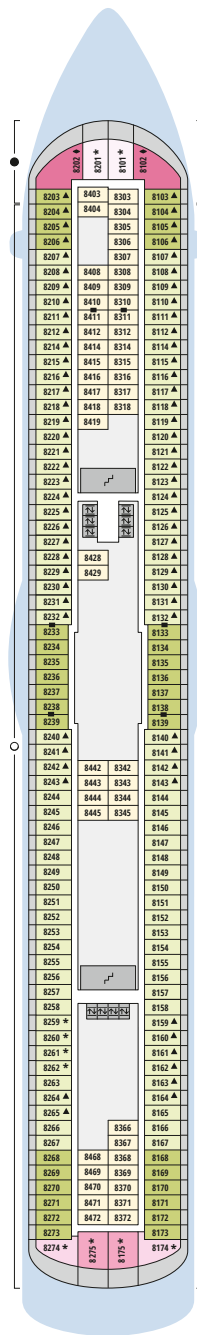

Decksgrundrisse AIDAbella, AIDAdiva, AIDAluna

Legende

Die folgende Übersicht beginnt mit der günstigsten Kabinenkategorie (Darstellung der Kabinennummern nur beispielhaft).

- 5407** Innenkabine **IB**
- 7436** Innenkabine **IA**
- 6226** Meerblickkabine mit eingeschränkter Sicht **CA**
- 4220** Meerblickkabine **MB**
- 4227** Meerblickkabine **MA**
- 8106** Balkonkabine **BB**
- 8125** Balkonkabine **BA**
- 8101** Suite am Bug mit privatem Sonnendeck **SD**
- 8174** Suite mit privatem Sonnendeck **SC**
- 7102** Premium-Suite mit privatem Sonnendeck **SB**
- 8102** Deluxe-Suite mit privatem Sonnendeck **SA**

Schiffsbereiche

- | | | | |
|--|---------------------------------------|--|-----------------|
| | Lift | | Pool |
| | Treppe | | Body & Soul |
| | Außendeck/Balkon | | Sportaußendeck |
| | Betriebsraum/Crew | | Entertainment |
| | Gänge | | Bar |
| | WC (Wickeltisch im WC des Kids Clubs) | | Restaurant |
| | Behindertenfreundliches WC | | Shop/Counter |
| | 3-Bett-Kabine | | Joggingparcours |
| | 4-Bett-Kabine | | Hospital |
| | 5-Bett-Kabine | | |
| | Verbindungstür | | |
| | Barrierearm | | |
| | Balkonbrüstung Glas | | |
| | Balkonbrüstung Stahl | | |

Deck 9

- 23 Theatrium
- 42 TV-Studio
- 43 Bella Bar/ Diva Bar/ Luna Bar
- 44 Ausflug Counter
AIDAdiva zusätzlich:
Fernwehexperten
- 45 Kunstgalerie
- 46 Tapas & Bar
- 47 Juwelier & Accessoires
- 48 AIDA Shoppingwelt
- 49 Markt Restaurant

Deck 11

Die Darstellung der Decksgrundrisse ist stark vereinfacht (Änderungen vorbehalten).

Deck 10

Deck 9

Deck 8

Deck 7

Deck 6

Deck 5