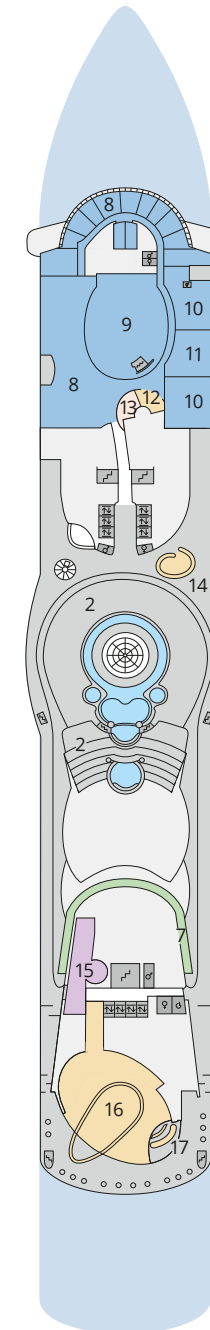

Decksgrundrisse AIDAbella, AIDAdiva, AIDAluna

Legende

Die folgende Übersicht beginnt mit der günstigsten Kabinenkategorie (Darstellung der Kabinennummern nur beispielhaft).

- 5407** Innenkabine **IB**
- 7436** Innenkabine **IA**
- 6226** Meerblickkabine mit eingeschränkter Sicht **CA**
- 4220** Meerblickkabine **MB**
- 4227** Meerblickkabine **MA**
- 8106** Balkonkabine **BB**
- 8125** Balkonkabine **BA**
- 8101** Suite am Bug mit privatem Sonnendeck **SD**
- 8174** Suite mit privatem Sonnendeck **SC**
- 7102** Premium-Suite mit privatem Sonnendeck **SB**
- 8102** Deluxe-Suite mit privatem Sonnendeck **SA**

Schiffsbereiche

- | | | | |
|--|---------------------------------------|--|-----------------|
| | Lift | | Pool |
| | Treppe | | Body & Soul |
| | Außendeck/Balkon | | Sportaußendeck |
| | Betriebsraum/Crew | | Entertainment |
| | Gänge | | Bar |
| | WC (Wickeltisch im WC des Kids Clubs) | | Restaurant |
| | Behindertenfreundliches WC | | Shop/Counter |
| | 3-Bett-Kabine | | Joggingparcours |
| | 4-Bett-Kabine | | Hospital |
| | 5-Bett-Kabine | | |
| | Verbindungstür | | |
| | Barrierearm | | |
| | Balkonbrüstung Glas | | |
| | Balkonbrüstung Stahl | | |

Deck 7

- 50 Waschsalon

Deck 5

- 44 Ausflug Counter
- 51 Servicestation Bordkonto
- 52 Rezeption
- 53 Kids Club

Deck 3

- 54 Gangway/Tenderpforten
- 55 Hospital

Deck 14

Deck 12

Deck 11

Die Darstellung der Decksgrundrisse ist stark vereinfacht (Änderungen vorbehalten).

Deck 10

Deck 9

Deck 8

Deck 7

Deck 6

Deck 5