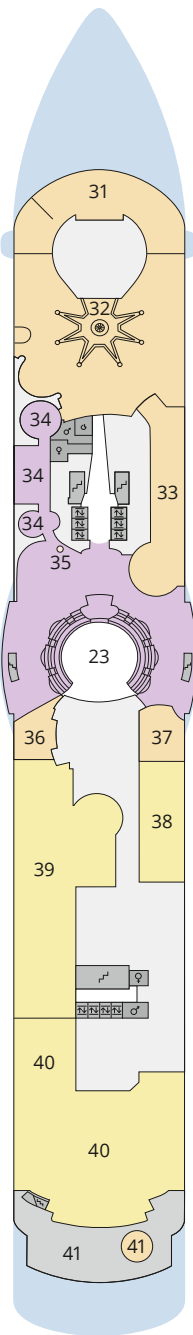

Schiffsbereiche

- | | | | |
|--|---------------------------------------|--|-----------------|
| | Lift | | Pool |
| | Treppe | | Body & Soul |
| | Außendeck/Balkon | | Sportaußendeck |
| | Betriebsraum/Crew | | Entertainment |
| | Gänge | | Bar |
| | WC (Wickeltisch im WC des Kids Clubs) | | Restaurant |
| | Behindertenfreundliches WC | | Shop/Counter |
| | 3-Bett-Kabine | | Joggingparcours |
| | 4-Bett-Kabine | | Hospital |
| | 5-Bett-Kabine | | |
| | Verbindungstür | | |
| | Barrierearm | | |
| | Balkonbrüstung Glas | | |
| | Balkonbrüstung Stahl | | |

Deck 9

- 23 Theatrium
- 42 TV-Studio
- 43 Bella Bar/ Diva Bar/ Luna Bar
- 44 Ausflug Counter
AIDAdiva zusätzlich:
Fernwehexperten
- 45 Kunstgalerie
- 46 Tapas & Bar
- 47 Juwelier & Accessoires
- 48 AIDA Shoppingwelt
- 49 Markt Restaurant

Deck 7

- 50 Waschsalon

Deck 5

- 44 Ausflug Counter
- 51 Servicestation Bordkonto
- 52 Rezeption
- 53 Kids Club

Deck 3

- 54 Gangway/Tenderpforten
- 55 Hospital

Deck 14

Deck 12

Deck 11

Die Darstellung der Decksgrundrisse ist stark vereinfacht (Änderungen vorbehalten).

Deck 10

Deck 9

Deck 8

Deck 7

Deck 6

Deck 5