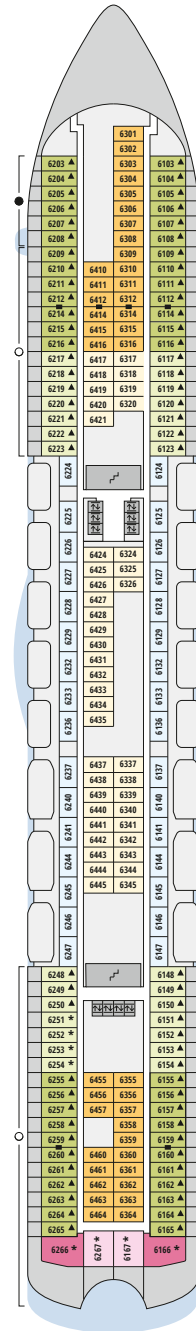

Decksgrundrisse AIDAluna für Routen ab Januar 2026

Legende

Die folgende Übersicht beginnt mit der günstigsten Kabinenkategorie (Darstellung der Kabinenummern nur beispielhaft).

- 5407** Innenkabine **IB**
- 7436** Innenkabine **IA**
- 6226** Meerblickkabine mit eingeschränkter Sicht **CA**
- 4220** Meerblickkabine **MB**
- 4227** Meerblickkabine **MA**
- 8106** Balkonkabine **BB**
- 8125** Balkonkabine **BA**
- 8101** Junior-Suite mit Balkon **SD**
- 8174** Suite mit privatem Sonnendeck **SC**
- 7102** Premium-Suite mit privatem Sonnendeck **SB**
- 8102** Deluxe-Suite mit privatem Sonnendeck **SA**

Schiffsbereiche

- | | |
|---|---|
|  Lift |  Pool |
|  Treppe |  Body & Soul |
|  Außendeck/Balkon |  Sportaußendeck |
|  Betriebsraum/Crew |  Entertainment |
|  Gänge |  Bar |
|  WC (Wickeltisch im WC des Kids Clubs) |  Restaurant |
|  Behindertenfreundliches WC |  Shop/Counter |
| |  Joggingparcours |
| |  Hospital |

Deck 3

- 51 Activity Station
- 52 Gangway / Tenderpforten
- 53 Pier 3 Bar
- 54 Hospital

Deck 14

Deck 12

Die Darstellung der Decksgrundrisse ist stark vereinfacht (Änderungen vorbehalten).

Decksgrundrisse

Deck 11

Deck 10

Deck 9

Deck 8

Deck 7

Deck 6

Deck 5

Deck 4

Deck 3