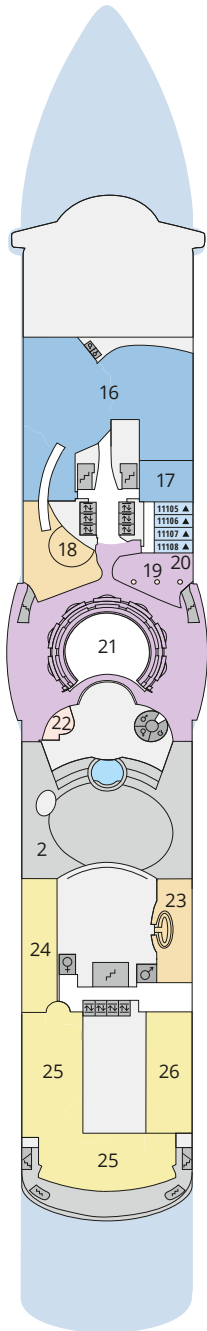

Decksgrundrisse AIDAluna für Routen ab Januar 2026

Legende

Die folgende Übersicht beginnt mit der günstigsten Kabinenkategorie (Darstellung der Kabinenummern nur beispielhaft).

- 5407** Innenkabine **IB**
- 7436** Innenkabine **IA**
- 6226** Meerblickkabine mit eingeschränkter Sicht **CA**
- 4220** Meerblickkabine **MB**
- 4227** Meerblickkabine **MA**
- 8106** Balkonkabine **BB**
- 8125** Balkonkabine **BA**
- 8101** Junior-Suite mit Balkon **SD**
- 8174** Suite mit privatem Sonnendeck **SC**
- 7102** Premium-Suite mit privatem Sonnendeck **SB**
- 8102** Deluxe-Suite mit privatem Sonnendeck **SA**

Schiffsbereiche

- | | |
|---|---|
|  Lift |  Pool |
|  Treppe |  Body & Soul |
|  Außendeck/Balkon |  Sportaußendeck |
|  Betriebsraum/Crew |  Entertainment |
|  Gänge |  Bar |
|  WC (Wickeltisch im WC des Kids Clubs) |  Restaurant |
|  Behindertenfreundliches WC |  Shop/Counter |
| |  Joggingparcours |
| |  Hospital |

Deck 3

- 51 Activity Station
- 52 Gangway / Tenderpforten
- 53 Pier 3 Bar
- 54 Hospital

Deck 14

Deck 12

Die Darstellung der Decksgrundrisse ist stark vereinfacht (Änderungen vorbehalten).

Decksgrundrisse

Deck 11

Deck 10

Deck 9

Deck 8

Deck 7

Deck 6

Deck 5

Deck 4

Deck 3