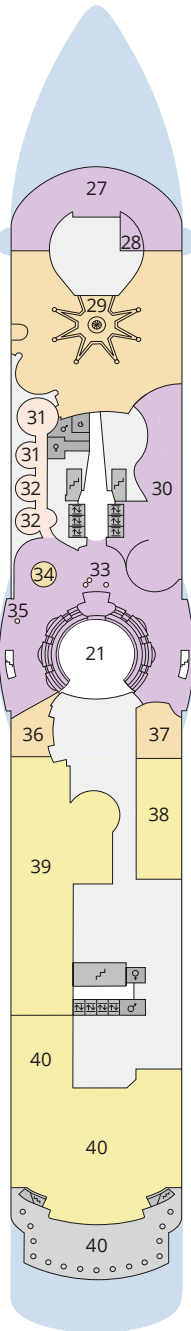

Decksgrundrisse AIDAluna für Routen ab Januar 2026

Legende

Die folgende Übersicht beginnt mit der günstigsten Kabinenkategorie (Darstellung der Kabinenummern nur beispielhaft).

- 5407** Innenkabine **IB**
- 7436** Innenkabine **IA**
- 6226** Meerblickkabine mit eingeschränkter Sicht **CA**
- 4220** Meerblickkabine **MB**
- 4227** Meerblickkabine **MA**
- 8106** Balkonkabine **BB**
- 8125** Balkonkabine **BA**
- 8101** Junior-Suite mit Balkon **SD**
- 8174** Suite mit privatem Sonnendeck **SC**
- 7102** Premium-Suite mit privatem Sonnendeck **SB**
- 8102** Deluxe-Suite mit privatem Sonnendeck **SA**

Schiffsbereiche

- | | |
|---|---|
|  Lift |  Pool |
|  Treppe |  Body & Soul |
|  Außendeck/Balkon |  Sportaußendeck |
|  Betriebsraum/Crew |  Entertainment |
|  Gänge |  Bar |
|  WC (Wickeltisch im WC des Kids Clubs) |  Restaurant |
|  Behindertenfreundliches WC |  Shop/Counter |
| |  Joggingparcours |
| |  Hospital |

Deck 3

- 51 Activity Station
- 52 Gangway / Tenderpforten
- 53 Pier 3 Bar
- 54 Hospital

Deck 14

Deck 12

Die Darstellung der Decksgrundrisse ist stark vereinfacht (Änderungen vorbehalten).

Decksgrundrisse

Deck 11

Deck 10

Deck 9

Deck 8

Deck 7

Deck 6

Deck 5

Deck 4

Deck 3