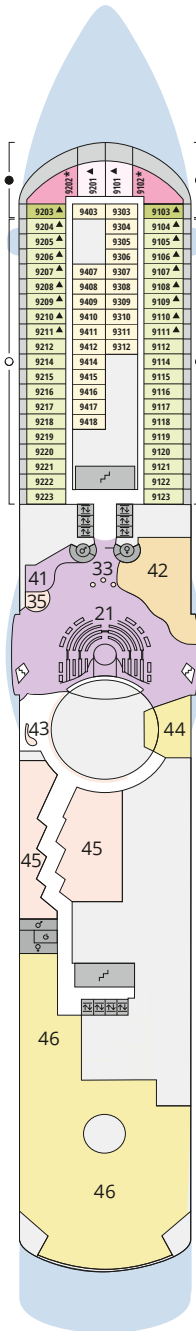

Decksgrundrisse AIDAluna für Routen ab Januar 2026

Legende

Die folgende Übersicht beginnt mit der günstigsten Kabinenkategorie (Darstellung der Kabinenummern nur beispielhaft).

- 5407** Innenkabine **IB**
- 7436** Innenkabine **IA**
- 6226** Meerblickkabine mit eingeschränkter Sicht **CA**
- 4220** Meerblickkabine **MB**
- 4227** Meerblickkabine **MA**
- 8106** Balkonkabine **BB**
- 8125** Balkonkabine **BA**
- 8101** Junior-Suite mit Balkon **SD**
- 8174** Suite mit privatem Sonnendeck **SC**
- 7102** Premium-Suite mit privatem Sonnendeck **SB**
- 8102** Deluxe-Suite mit privatem Sonnendeck **SA**

Schiffsbereiche

- | | |
|---|---|
|  Lift |  Pool |
|  Treppe |  Body & Soul |
|  Außendeck/Balkon |  Sportaußendeck |
|  Betriebsraum/Crew |  Entertainment |
|  Gänge |  Bar |
|  WC (Wickeltisch im WC des Kids Clubs) |  Restaurant |
|  Behindertenfreundliches WC |  Shop/Counter |
| |  Joggingparcours |
| |  Hospital |

Deck 3

- 51 Activity Station
- 52 Gangway / Tenderpforten
- 53 Pier 3 Bar
- 54 Hospital

Deck 14

Deck 12

Die Darstellung der Decksgrundrisse ist stark vereinfacht (Änderungen vorbehalten).

Decksgrundrisse

Deck 11

Deck 10

Deck 9

Deck 8

Deck 7

Deck 6

Deck 5

Deck 4

Deck 3