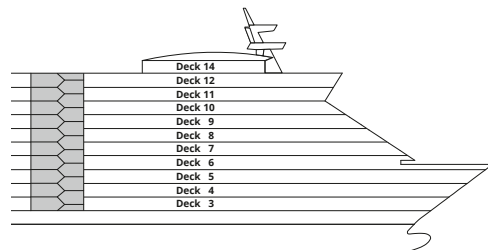

Decksgrundrisse AIDAluna für Routen ab Januar 2026

Legende

Die folgende Übersicht beginnt mit der günstigsten Kabinenkategorie (Darstellung der Kabinenummern nur beispielhaft).

- **5407** Innenkabine **IB**
- **7436** Innenkabine **IA**
- **6226** Meerblickkabine mit eingeschränkter Sicht **CA**
- **4220** Meerblickkabine **MB**
- **4227** Meerblickkabine **MA**
- **8106** Balkonkabine **BB**
- **8125** Balkonkabine **BA**
- **8101** Junior-Suite mit Balkon **SD**
- **8174** Suite mit privatem Sonnendeck **SC**
- **7102** Premium-Suite mit privatem Sonnendeck **SB**
- **8102** Deluxe-Suite mit privatem Sonnendeck **SA**

Schiffsbereiche

Lift	Pool
Treppe	Body & Soul
Außendeck/Balkon	Sportaußendeck
Betriebsraum/Crew	Entertainment
Gänge	Bar
WC (Wickeltisch im WC des Kids Clubs)	Restaurant
Behindertenfreundliches WC	Shop/Counter
	Joggingparcours
	Hospital

- ▲ 3-Bett-Kabine
- 4-Bett-Kabine
- 5-Bett-Kabine
- Verbindungstür
- ♿ Behindertenfreundlich
- Balkonbrüstung Glas
- Balkonbrüstung Stahl

Deck 14

1. 1 Wellness Oase mit auffahrbarem Glasdach
2. 2 Außendeck/ Sonnendeck
3. 3 FKK-Bereich
4. 4 Videowand
5. 5 Sportaußendeck inkl. Joggingparcours

Deck 12

1. 2 Außendeck/ Sonnendeck
2. 5 Joggingparcours
3. 6 Body & Soul Spa
4. 7 Wellness Oase
5. 8 Wellness Suite
6. 9 Friseur
7. 10 Body & Soul Bar
8. 11 Body & Soul Rezeption
9. 12 Pool Bar
10. 13 HYPE Teens Lounge
11. 14 Anytime Bar
12. 15 Ocean Bar

Deck 11

1. 2 Außendeck/ Sonnendeck
2. 16 Body & Soul Sport
3. 17 Konferenzraum/ Zen Lounge
4. 18 Time Out Bar
5. 19 Activity Ausflüge
6. 20 Billard, Kicker & Co.
7. 21 Theatrium
8. 22 myAIDA Servicepoint
9. 23 Beach Bar
10. 24 Best Pizza @ Sea
11. 25 Bella Vista Restaurant
12. 26 Rossini Restaurant

Deck 10

1. 21 Theatrium
2. 27 AIDA Lounge
3. 28 Bibliothek
4. 29 AIDA Bar
5. 30 Casino
6. 31 AIDA Shoppingwelt
7. 32 Fotoshop
8. 33 Ausflug Counter
9. 34 Sunset Bar
10. 35 Fernwehexperten
11. 36 Vinothek
12. 37 Café Mare
13. We Proudly Serve Starbucks
14. 38 Buffalo Steak House
15. 39 Almhütte
16. 40 Weite Welt Restaurant

Deck 9

1. 21 Theatrium
2. 33 Ausflug Counter
3. 35 Fernwehexperten
4. 41 TV-Studio
5. 42 Luna Bar
6. 43 Kunstgalerie
7. 44 Sushi Bar
8. 45 AIDA Shoppingwelt
9. 46 Markt Restaurant

Deck 7

1. 47 Waschsalon

Deck 5

1. 33 Ausflug Counter
2. 48 Internetstation und Service Bordkonto
3. 49 Rezeption
4. 50 Kids Club