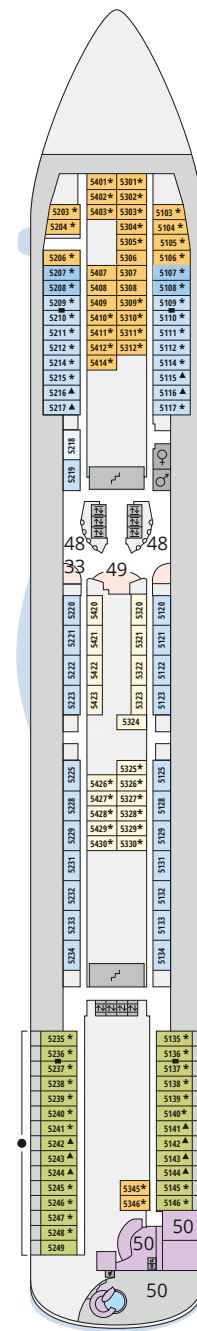

Decksgrundrisse AIDAluna für Routen ab Januar 2026

Legende

Die folgende Übersicht beginnt mit der günstigsten Kabinenkategorie (Darstellung der Kabinenummern nur beispielhaft).

- 5407** Innenkabine **IB**
- 7436** Innenkabine **IA**
- 6226** Meerblickkabine mit eingeschränkter Sicht **CA**
- 4220** Meerblickkabine **MB**
- 4227** Meerblickkabine **MA**
- 8106** Balkonkabine **BB**
- 8125** Balkonkabine **BA**
- 8101** Junior-Suite mit Balkon **SD**
- 8174** Suite mit privatem Sonnendeck **SC**
- 7102** Premium-Suite mit privatem Sonnendeck **SB**
- 8102** Deluxe-Suite mit privatem Sonnendeck **SA**

Schiffsbereiche

- | | |
|---|---|
|  Lift |  Pool |
|  Treppe |  Body & Soul |
|  Außendeck/Balkon |  Sportaußendeck |
|  Betriebsraum/Crew |  Entertainment |
|  Gänge |  Bar |
|  WC (Wickeltisch im WC des Kids Clubs) |  Restaurant |
|  Behindertenfreundliches WC |  Shop/Counter |
| |  Joggingparcours |
| |  Hospital |

- ▲ 3-Bett-Kabine
- * 4-Bett-Kabine
- ◆ 5-Bett-Kabine
- Verbindungstür
- ♿ Behindertenfreundlich
- Balkonbrüstung Glas
- Balkonbrüstung Stahl

Deck 14

- 1 Wellness Oase mit auffahrbarem Glasdach
- 2 Außendeck/ Sonnendeck
- 3 FKK-Bereich
- 4 Videowand
- 5 Sportaußendeck inkl. Joggingparcours

Deck 10

Deck 9

Deck 8

Deck 7

Deck 6

Deck 5

Deck 4

Deck 3