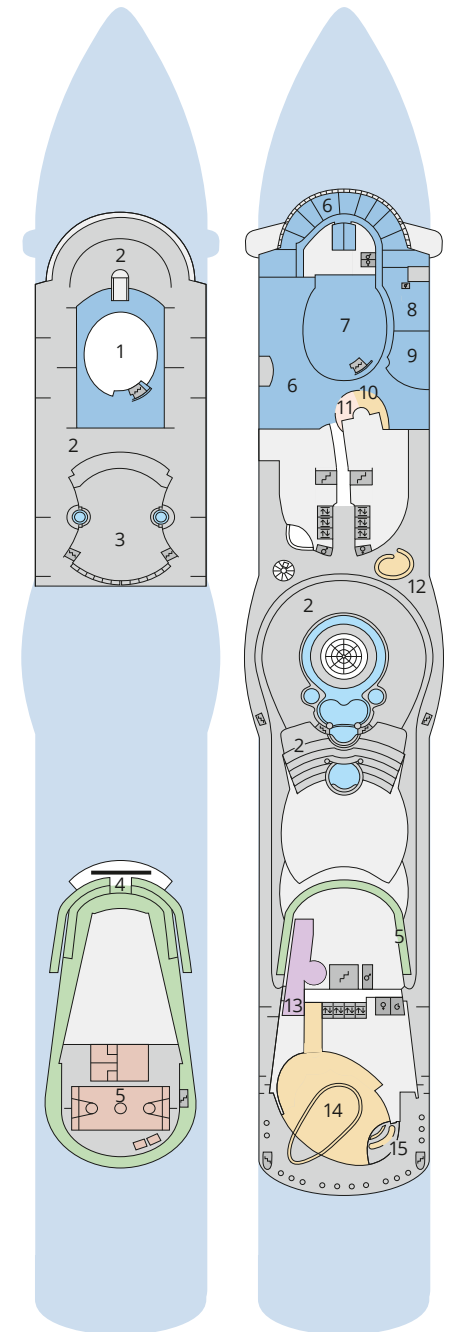

Schiffsbereiche

- | | |
|---|---|
|  Lift |  Pool |
|  Treppe |  Body & Soul |
|  Außendeck/Balkon |  Sportaußendeck |
|  Betriebsraum/Crew |  Entertainment |
|  Gänge |  Bar |
|  WC (Wickeltisch im WC des Kids Clubs) |  Restaurant |
|  Behindertenfreundliches WC |  Shop/Counter |
| |  Joggingparcours |
| |  Hospital |

Deck 9

- 21 Theatrium
- 33 Ausflug Counter
- 35 Fernwehexperten
- 41 TV-Studio
- 42 Luna Bar
- 43 Kunstgalerie
- 44 Sushi Bar
- 45 AIDA Shoppingwelt
- 46 Markt Restaurant

Deck 7

- 47 Waschsalon

Deck 5

- 33 Ausflug Counter
- 48 Internetstation und Service Bordkonto
- 49 Rezeption
- 50 Kids Club

Deck 3

- 51 Activity Station
- 52 Gangway / Tenderpforten
- 53 Pier 3 Bar
- 54 Hospital

Deck 14

Deck 12

Die Darstellung der Decksgrundrisse ist stark vereinfacht (Änderungen vorbehalten).

Decksgrundrisse

Deck 11

Deck 10

Deck 9

Deck 8

Deck 7

Deck 6

Deck 5

Deck 4

Deck 3