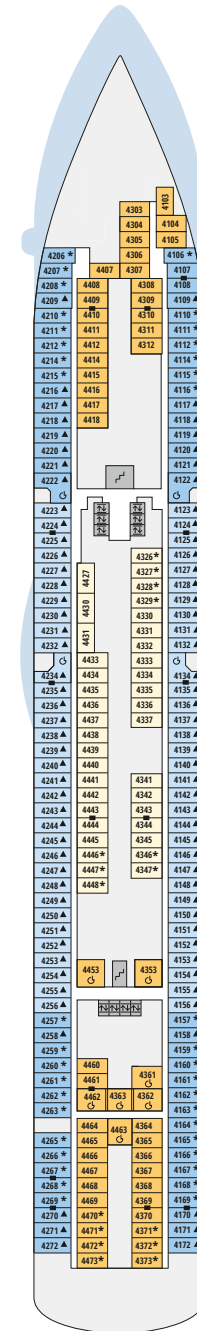

Decksgrundrisse AIDAluna für Routen ab Januar 2026

Legende

Die folgende Übersicht beginnt mit der günstigsten Kabinenkategorie (Darstellung der Kabinenummern nur beispielhaft).

- 5407** Innenkabine **IB**
- 7436** Innenkabine **IA**
- 6226** Meerblickkabine mit eingeschränkter Sicht **CA**
- 4220** Meerblickkabine **MB**
- 4227** Meerblickkabine **MA**
- 8106** Balkonkabine **BB**
- 8125** Balkonkabine **BA**
- 8101** Junior-Suite mit Balkon **SD**
- 8174** Suite mit privatem Sonnendeck **SC**
- 7102** Premium-Suite mit privatem Sonnendeck **SB**
- 8102** Deluxe-Suite mit privatem Sonnendeck **SA**

Schiffsbereiche

- | | |
|---|---|
|  Lift |  Pool |
|  Treppe |  Body & Soul |
|  Außendeck/Balkon |  Sportaußendeck |
|  Betriebsraum/Crew |  Entertainment |
|  Gänge |  Bar |
|  WC (Wickeltisch im WC des Kids Clubs) |  Restaurant |
|  Behindertenfreundliches WC |  Shop/Counter |
| |  Joggingparcours |
| |  Hospital |

Deck 3

- 51 Activity Station
- 52 Gangway / Tenderpforten
- 53 Pier 3 Bar
- 54 Hospital

Deck 14

Deck 12

Die Darstellung der Decksgrundrisse ist stark vereinfacht (Änderungen vorbehalten).

Decksgrundrisse

Deck 11

Deck 10

Deck 9

Deck 8

Deck 7

Deck 6

Deck 5

Deck 4

Deck 3