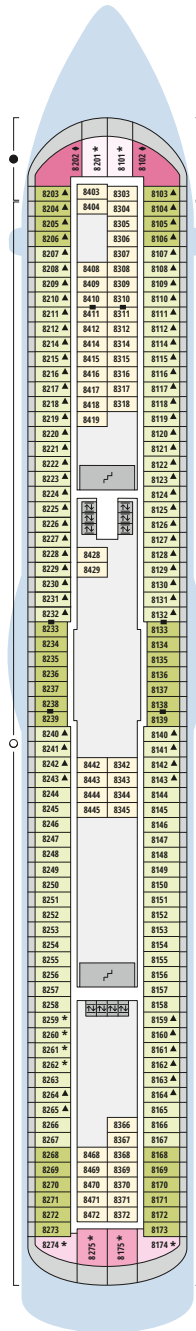

Decksgrundrisse AIDAluna für Routen ab Januar 2026

Legende

Die folgende Übersicht beginnt mit der günstigsten Kabinenkategorie (Darstellung der Kabinenummern nur beispielhaft).

- 5407** Innenkabine **IB**
- 7436** Innenkabine **IA**
- 6226** Meerblickkabine mit eingeschränkter Sicht **CA**
- 4220** Meerblickkabine **MB**
- 4227** Meerblickkabine **MA**
- 8106** Balkonkabine **BB**
- 8125** Balkonkabine **BA**
- 8101** Junior-Suite mit Balkon **SD**
- 8174** Suite mit privatem Sonnendeck **SC**
- 7102** Premium-Suite mit privatem Sonnendeck **SB**
- 8102** Deluxe-Suite mit privatem Sonnendeck **SA**

Schiffsbereiche

- | | |
|---|---|
|  Lift |  Pool |
|  Treppe |  Body & Soul |
|  Außendeck/Balkon |  Sportaußendeck |
|  Betriebsraum/Crew |  Entertainment |
|  Gänge |  Bar |
|  WC (Wickeltisch im WC des Kids Clubs) |  Restaurant |
|  Behindertenfreundliches WC |  Shop/Counter |
| |  Joggingparcours |
| |  Hospital |

Deck 3

- 51 Activity Station
- 52 Gangway / Tenderpforten
- 53 Pier 3 Bar
- 54 Hospital

Deck 14

Deck 12

Die Darstellung der Decksgrundrisse ist stark vereinfacht (Änderungen vorbehalten).

Decksgrundrisse

Deck 11

Deck 10

Deck 9

Deck 8

Deck 7

Deck 6

Deck 5

Deck 4

Deck 3