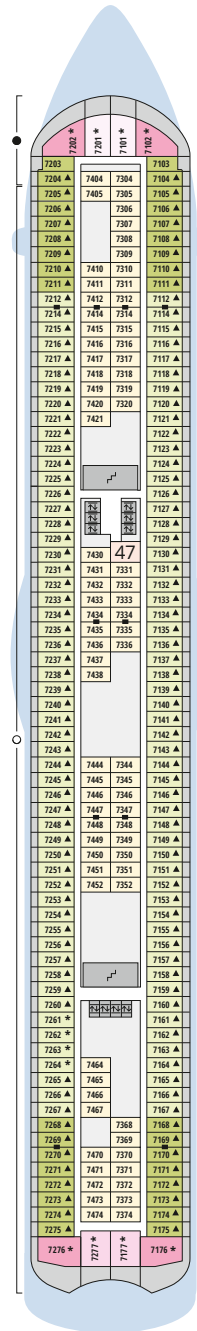

Decksgrundrisse AIDAluna für Routen ab Januar 2026

Legende

Die folgende Übersicht beginnt mit der günstigsten Kabinenkategorie (Darstellung der Kabinenummern nur beispielhaft).

- 5407** Innenkabine **IB**
- 7436** Innenkabine **IA**
- 6226** Meerblickkabine mit eingeschränkter Sicht **CA**
- 4220** Meerblickkabine **MB**
- 4227** Meerblickkabine **MA**
- 8106** Balkonkabine **BB**
- 8125** Balkonkabine **BA**
- 8101** Junior-Suite mit Balkon **SD**
- 8174** Suite mit privatem Sonnendeck **SC**
- 7102** Premium-Suite mit privatem Sonnendeck **SB**
- 8102** Deluxe-Suite mit privatem Sonnendeck **SA**

Schiffsbereiche

- | | |
|---|---|
|  Lift |  Pool |
|  Treppe |  Body & Soul |
|  Außendeck/Balkon |  Sportaußendeck |
|  Betriebsraum/Crew |  Entertainment |
|  Gänge |  Bar |
|  WC (Wickeltisch im WC des Kids Clubs) |  Restaurant |
|  Behindertenfreundliches WC |  Shop/Counter |
| |  Joggingparcours |
| |  Hospital |

Deck 3

- 51 Activity Station
- 52 Gangway / Tenderpforten
- 53 Pier 3 Bar
- 54 Hospital

Deck 14

Deck 12

Die Darstellung der Decksgrundrisse ist stark vereinfacht (Änderungen vorbehalten).

Decksgrundrisse

Deck 11

Deck 10

Deck 9

Deck 8

Deck 7

Deck 6

Deck 5

Deck 4

Deck 3