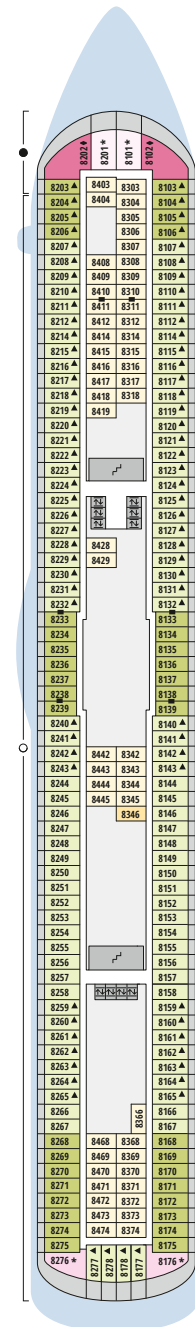

## Legende

Die folgende Übersicht beginnt mit der günstigsten Kabinenkategorie (Darstellung der Kabinenummern nur beispielhaft).

- 5308 Innenkabine **IB**
- 7436 Innenkabine **IA**
- 8346 Innenkabine **IA** auf AIDamar, AIDasol und AIDastella
- 6226 Meerblickkabine mit eingeschränkter Sicht **CA**
- 4220 Meerblickkabine **MB**
- 4227 Meerblickkabine **MA**
- 8106 Balkonkabine **BB**
- 8125 Balkonkabine **BA**
- 12204 Panorama-Balkonkabine **BP**
- 12202 Panorama-Suite **SP**
- 8101 Junior-Suite mit Balkon **SD**
- 8176 Suite mit privatem Sonnendeck **SC**
- 7102 Premium-Suite mit privatem Sonnendeck **SB**
- 8102 Deluxe-Suite mit privatem Sonnendeck **SA**
- 12203 Panorama-Deluxe-Suite mit privatem Sonnendeck **SX**

## Schiffsbereiche

- |                                       |                 |
|---------------------------------------|-----------------|
| Lift                                  | Pool            |
| Treppe                                | Body & Soul     |
| Außendeck/Balkon                      | Sportaußendeck  |
| Betriebsraum/Crew                     | Entertainment   |
| Gänge                                 | Bar             |
| WC (Wickeltisch im WC des Kids Clubs) | Restaurant      |
| Behindertenfreundliches WC            | Shop/Counter    |
| 3-Bett-Kabine                         | Golf            |
| 4-Bett-Kabine                         | Joggingparcours |
| 5-Bett-Kabine                         | Hospital        |
| Verbindungstür                        |                 |
| Behindertenfreundlich                 |                 |
| Balkonbrüstung Glas                   |                 |
| Balkonbrüstung Stahl                  |                 |

## Deck 3

- 54 Activity Station
- 55 Gangway/Tenderpforten
- 56 Pier 3 Bar
- 57 Hospital

Deck 15

Deck 14

Deck 12

Die Darstellung der Decksgrundrisse ist stark vereinfacht (Änderungen vorbehalten).

Deck 11

Deck 10

Deck 9

Deck 8

Deck 7

Deck 6

Deck 5

Deck 4

Deck 3