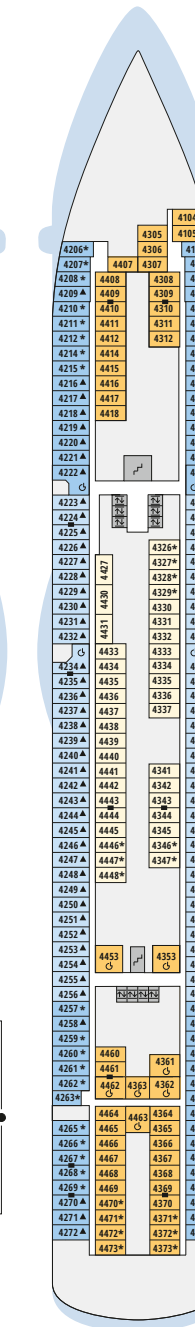

## Legende

Die folgende Übersicht beginnt mit der günstigsten Kabinenkategorie (Darstellung der Kabinenummern nur beispielhaft).

- 5308 Innenkabine **IB**
- 7436 Innenkabine **IA**
- 8346 Innenkabine **IA** auf AIDamar, AIDasol und AIDastella
- 6226 Meerblickkabine mit eingeschränkter Sicht **CA**
- 4220 Meerblickkabine **MB**
- 4227 Meerblickkabine **MA**
- 8106 Balkonkabine **BB**
- 8125 Balkonkabine **BA**
- 12204 Panorama-Balkonkabine **BP**
- 12202 Panorama-Suite **SP**
- 8101 Junior-Suite mit Balkon **SD**
- 8176 Suite mit privatem Sonnendeck **SC**
- 7102 Premium-Suite mit privatem Sonnendeck **SB**
- 8102 Deluxe-Suite mit privatem Sonnendeck **SA**
- 12203 Panorama-Deluxe-Suite mit privatem Sonnendeck **SX**

## Schiffsbereiche

- |                                       |                 |
|---------------------------------------|-----------------|
| Lift                                  | Pool            |
| Treppe                                | Body & Soul     |
| Außendeck/Balkon                      | Sportaußendeck  |
| Betriebsraum/Crew                     | Entertainment   |
| Gänge                                 | Bar             |
| WC (Wickeltisch im WC des Kids Clubs) | Restaurant      |
| Behindertenfreundliches WC            | Shop/Counter    |
| 3-Bett-Kabine                         | Golf            |
| 4-Bett-Kabine                         | Joggingparcours |
| 5-Bett-Kabine                         | Hospital        |
| Verbindungstür                        |                 |
| Behindertenfreundlich                 |                 |
| Balkonbrüstung Glas                   |                 |
| Balkonbrüstung Stahl                  |                 |

## Deck 3

- 54 Activity Station
- 55 Gangway/Tenderpforten
- 56 Pier 3 Bar
- 57 Hospital

Deck 15

Deck 14

Deck 12

Die Darstellung der Decksgrundrisse ist stark vereinfacht (Änderungen vorbehalten).

Deck 11

Deck 10

Deck 9

Deck 8

Deck 7

Deck 6

Deck 5

Deck 4

Deck 3