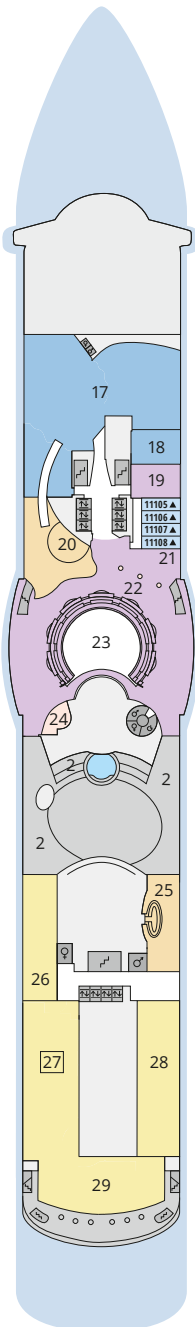

## Legende

Die folgende Übersicht beginnt mit der günstigsten Kabinenkategorie (Darstellung der Kabinenummern nur beispielhaft).

- 5308 Innenkabine **IB**
- 7436 Innenkabine **IA**
- 8346 Innenkabine **IA** auf AIDamar, AIDasol und AIDastella
- 6226 Meerblickkabine mit eingeschränkter Sicht **CA**
- 4220 Meerblickkabine **MB**
- 4227 Meerblickkabine **MA**
- 8106 Balkonkabine **BB**
- 8125 Balkonkabine **BA**
- 12204 Panorama-Balkonkabine **BP**
- 12202 Panorama-Suite **SP**
- 8101 Junior-Suite mit Balkon **SD**
- 8176 Suite mit privatem Sonnendeck **SC**
- 7102 Premium-Suite mit privatem Sonnendeck **SB**
- 8102 Deluxe-Suite mit privatem Sonnendeck **SA**
- 12203 Panorama-Deluxe-Suite mit privatem Sonnendeck **SX**

## Schiffsbereiche

- |                                       |                 |
|---------------------------------------|-----------------|
| Lift                                  | Pool            |
| Treppe                                | Body & Soul     |
| Außendeck/Balkon                      | Sportaußendeck  |
| Betriebsraum/Crew                     | Entertainment   |
| Gänge                                 | Bar             |
| WC (Wickeltisch im WC des Kids Clubs) | Restaurant      |
| Behindertenfreundliches WC            | Shop/Counter    |
| 3-Bett-Kabine                         | Golf            |
| 4-Bett-Kabine                         | Joggingparcours |
| 5-Bett-Kabine                         | Hospital        |
| Verbindungstür                        |                 |
| Behindertenfreundlich                 |                 |
| Balkonbrüstung Glas                   |                 |
| Balkonbrüstung Stahl                  |                 |

## Deck 3

- 54 Activity Station
- 55 Gangway/Tenderpforten
- 56 Pier 3 Bar
- 57 Hospital

Deck 15

Deck 14

Deck 12

Die Darstellung der Decksgrundrisse ist stark vereinfacht (Änderungen vorbehalten).

Deck 11

Deck 10

Deck 9

Deck 8

Deck 7

Deck 6

Deck 5

Deck 4

Deck 3