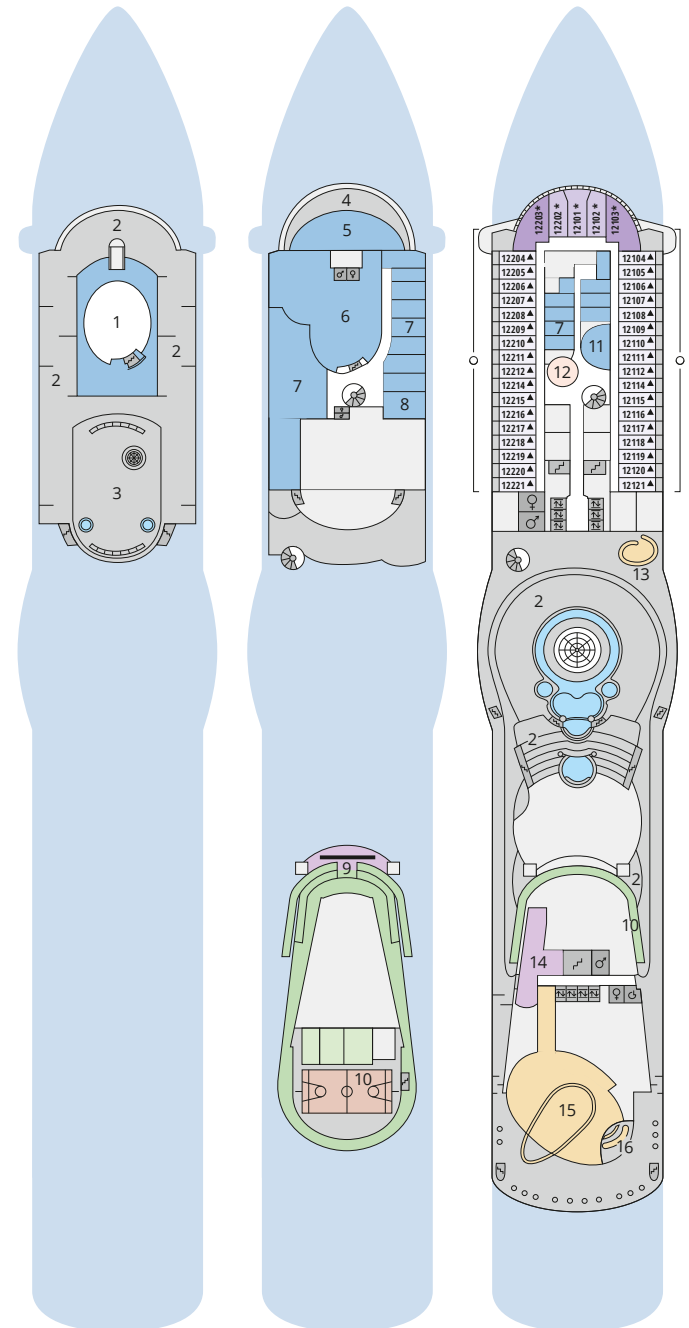

## Deck 9

- 23 Theatrium
- 36 Ausflug Counter
- 38 Fernwehexperten
- 44 TV-Studio
- 45 Blu Bar/Mar Bar/Sol Bar/Stella Bar
- 46 Kunstgalerie
- 47 Vinothek
- 48 AIDA Shoppingwelt
- 49 Markt Restaurant

## Deck 7

- 50 Waschsalon

## Deck 5

- 36 Ausflug Counter
- 51 Internetstation und Service Bordkonto
- 52 Rezeption
- 53 Kids Club

## Deck 3

- 54 Activity Station
- 55 Gangway/Tenderpforten
- 56 Pier 3 Bar
- 57 Hospital

Deck 15

Deck 14

Deck 12

Die Darstellung der Decksgrundrisse ist stark vereinfacht (Änderungen vorbehalten).

Deck 11

Deck 10