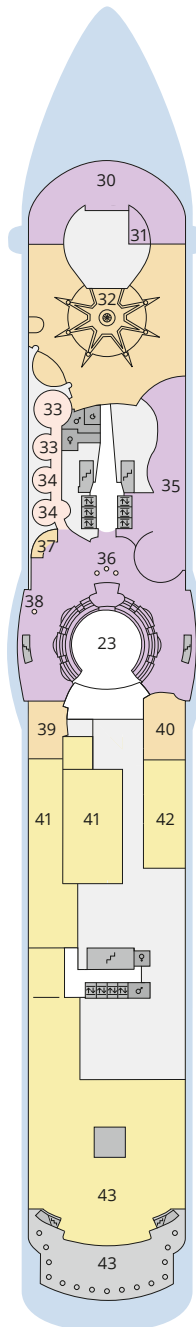

## Legende

Die folgende Übersicht beginnt mit der günstigsten Kabinenkategorie (Darstellung der Kabinenummern nur beispielhaft).

- 5308 Innenkabine **IB**
- 7436 Innenkabine **IA**
- 8346 Innenkabine **IA** auf AIDamar, AIDasol und AIDastella
- 6226 Meerblickkabine mit eingeschränkter Sicht **CA**
- 4220 Meerblickkabine **MB**
- 4227 Meerblickkabine **MA**
- 8106 Balkonkabine **BB**
- 8125 Balkonkabine **BA**
- 12204 Panorama-Balkonkabine **BP**
- 12202 Panorama-Suite **SP**
- 8101 Junior-Suite mit Balkon **SD**
- 8176 Suite mit privatem Sonnendeck **SC**
- 7102 Premium-Suite mit privatem Sonnendeck **SB**
- 8102 Deluxe-Suite mit privatem Sonnendeck **SA**
- 12203 Panorama-Deluxe-Suite mit privatem Sonnendeck **SX**

## Schiffsbereiche

- |                                       |                 |
|---------------------------------------|-----------------|
| Lift                                  | Pool            |
| Treppe                                | Body & Soul     |
| Außendeck/Balkon                      | Sportaußendeck  |
| Betriebsraum/Crew                     | Entertainment   |
| Gänge                                 | Bar             |
| WC (Wickeltisch im WC des Kids Clubs) | Restaurant      |
| Behindertenfreundliches WC            | Shop/Counter    |
| 3-Bett-Kabine                         | Golf            |
| 4-Bett-Kabine                         | Joggingparcours |
| 5-Bett-Kabine                         | Hospital        |
| Verbindungstür                        |                 |
| Behindertenfreundlich                 |                 |
| Balkonbrüstung Glas                   |                 |
| Balkonbrüstung Stahl                  |                 |

## Deck 3

- 54 Activity Station
- 55 Gangway/Tenderpforten
- 56 Pier 3 Bar
- 57 Hospital

Deck 15

Deck 14

Deck 12

Die Darstellung der Decksgrundrisse ist stark vereinfacht (Änderungen vorbehalten).

Deck 11

Deck 10

Deck 9

Deck 8

Deck 7

Deck 6

Deck 5

Deck 4

Deck 3