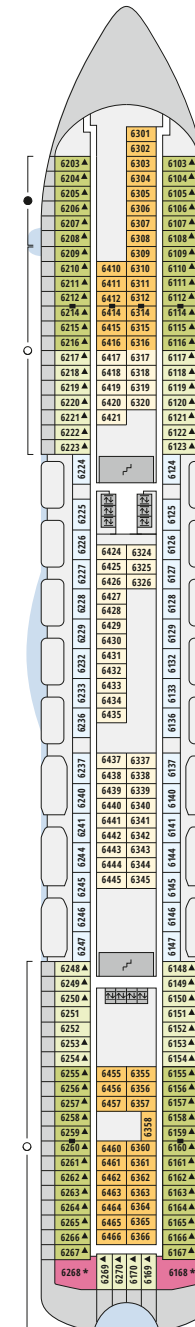

## Legende

Die folgende Übersicht beginnt mit der günstigsten Kabinenkategorie (Darstellung der Kabinenummern nur beispielhaft).

- 5308 Innenkabine **IB**
- 7436 Innenkabine **IA**
- 8346 Innenkabine **IA** auf AIDamar, AIDasol und AIDastella
- 6226 Meerblickkabine mit eingeschränkter Sicht **CA**
- 4220 Meerblickkabine **MB**
- 4227 Meerblickkabine **MA**
- 8106 Balkonkabine **BB**
- 8125 Balkonkabine **BA**
- 12204 Panorama-Balkonkabine **BP**
- 12202 Panorama-Suite **SP**
- 8101 Junior-Suite mit Balkon **SD**
- 8176 Suite mit privatem Sonnendeck **SC**
- 7102 Premium-Suite mit privatem Sonnendeck **SB**
- 8102 Deluxe-Suite mit privatem Sonnendeck **SA**
- 12203 Panorama-Deluxe-Suite mit privatem Sonnendeck **SX**

## Schiffsbereiche

- |                                       |                 |
|---------------------------------------|-----------------|
| Lift                                  | Pool            |
| Treppe                                | Body & Soul     |
| Außendeck/Balkon                      | Sportaußendeck  |
| Betriebsraum/Crew                     | Entertainment   |
| Gänge                                 | Bar             |
| WC (Wickeltisch im WC des Kids Clubs) | Restaurant      |
| Behindertenfreundliches WC            | Shop/Counter    |
| 3-Bett-Kabine                         | Golf            |
| 4-Bett-Kabine                         | Joggingparcours |
| 5-Bett-Kabine                         | Hospital        |
| Verbindungstür                        |                 |
| Behindertenfreundlich                 |                 |
| Balkonbrüstung Glas                   |                 |
| Balkonbrüstung Stahl                  |                 |

## Deck 3

- 54 Activity Station
- 55 Gangway/Tenderpforten
- 56 Pier 3 Bar
- 57 Hospital

Deck 15

Deck 14

Deck 12

Die Darstellung der Decksgrundrisse ist stark vereinfacht (Änderungen vorbehalten).

Deck 11

Deck 10

Deck 9

Deck 8

Deck 7

Deck 6

Deck 5

Deck 4

Deck 3