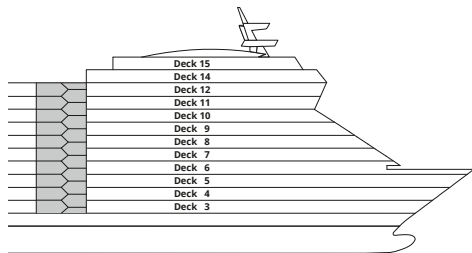

DECKSGRUNDRISSE AIDAblu, AIDamar, AIDasol, AIDastella

Legende

Die folgende Übersicht beginnt mit der günstigsten Kabinenkategorie (Darstellung der Kabinenummern nur beispielhaft).

- 5308 Innenkabine **IB**
- 7436 Innenkabine **IA**
- 8346 Innenkabine **IA** auf AIDamar, AIDasol und AIDastella
- 6226 Meerblickkabine mit eingeschränkter Sicht **CA**
- 4220 Meerblickkabine **MB**
- 4227 Meerblickkabine **MA**
- 8106 Balkonkabine **BB**
- 8125 Balkonkabine **BA**
- 12204 Panorama-Balkonkabine **BP**
- 12202 Panorama-Suite **SP**
- 8101 Junior-Suite mit Balkon **SD**
- 8176 Suite mit privatem Sonnendeck **SC**
- 7102 Premium-Suite mit privatem Sonnendeck **SB**
- 8102 Deluxe-Suite mit privatem Sonnendeck **SA**
- 12203 Panorama-Deluxe-Suite mit privatem Sonnendeck **SX**

Schiffsbereiche

Lift	Pool
Treppe	Body & Soul
Außendeck/Balkon	Sportaußendeck
Betriebsraum/Crew	Entertainment
Gänge	Bar
WC (Wickeltisch im WC des Kids Clubs)	Restaurant
Behindertenfreundliches WC	Shop/Counter
3-Bett-Kabine	Golf
4-Bett-Kabine	Joggingparcours
5-Bett-Kabine	Hospital
Verbindungstür	
Behindertenfreundlich	
Balkonbrüstung Glas	
Balkonbrüstung Stahl	

Deck 15

1. 1 Wellness Oase mit auffahbarem Glasdach
2. 2 Außendeck/Sonnendeck
3. 3 FKK-Bereich

Deck 14

1. 4 Exklusives Außendeck
2. 5 Wintergarten
3. 6 Wellness Oase
4. 7 Body & Soul Spa
5. 8 Wellness Suite
6. 9 Videowand
7. 10 Sportaußendeck inkl. Joggingparcours

Deck 12

1. 2 Außendeck/Sonnendeck
2. 7 Body & Soul Spa
3. 10 Joggingparcours
4. 11 Friseur
5. 12 Body & Soul Rezeption/Body & Soul Bar
6. 13 Pool Bar
7. 14 AIDAblu und AIDastella: HYPE Game Center / AIDamar und AIDasol: HYPE Teens Lounge
8. 15 Anytime Bar
9. 16 Ocean Bar

Deck 11

1. 2 Außendeck/Sonnendeck
2. 17 Body & Soul Sport
3. 18 Zen Lounge
4. 19 Konferenzraum
5. 20 Time Out Bar
6. 21 Billard, Kicker & Co.
7. 22 Activity Ausflüge
8. 23 Theatrium
9. 24 AIDAblu und AIDastella: Eisbar/AIDamar: myAIDA Servicepoint/AIDasol: Blütenmeer
10. 25 Beach Bar
11. 26 Best Burger @ Sea
12. 27 Sushi Bar
13. 28 Rossini Restaurant
14. 29 East Restaurant

Deck 10

1. 23 Theatrium
2. 30 AIDA Lounge
3. 31 Bibliothek
4. 32 AIDA Bar
5. 33 Juwelier & Accessoires
6. 34 Fotoshop
7. 35 Casino
8. 36 Ausflug Counter
9. 37 Sunset Bar
10. 38 Fernwehexperten
11. 39 Destille
12. 40 Café Mare We proudly serve Starbucks
13. 41 Brauhaus
14. 42 Buffalo Steak House
15. 43 Bella Donna Restaurant

Deck 9

1. 23 Theatrium
2. 36 Ausflug Counter
3. 38 Fernwehexperten
4. 44 TV-Studio
5. 45 Blu Bar/Mar Bar/Sol Bar/Stella Bar
6. 46 Kunstgalerie
7. 47 Vinothek
8. 48 AIDA Shoppingwelt
9. 49 Markt Restaurant

Deck 7

1. 50 Waschsalon

Deck 5

1. 36 Ausflug Counter
2. 51 Internetstation und Service Bordkonto
3. 52 Rezeption
4. 53 Kids Club