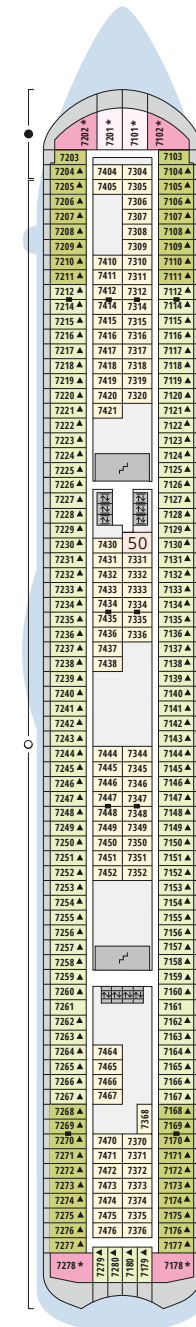

## Legende

Die folgende Übersicht beginnt mit der günstigsten Kabinenkategorie (Darstellung der Kabinenummern nur beispielhaft).

- 5308 Innenkabine **IB**
- 7436 Innenkabine **IA**
- 8346 Innenkabine **IA** auf AIDamar, AIDasol und AIDastella
- 6226 Meerblickkabine mit eingeschränkter Sicht **CA**
- 4220 Meerblickkabine **MB**
- 4227 Meerblickkabine **MA**
- 8106 Balkonkabine **BB**
- 8125 Balkonkabine **BA**
- 12204 Panorama-Balkonkabine **BP**
- 12202 Panorama-Suite **SP**
- 8101 Junior-Suite mit Balkon **SD**
- 8176 Suite mit privatem Sonnendeck **SC**
- 7102 Premium-Suite mit privatem Sonnendeck **SB**
- 8102 Deluxe-Suite mit privatem Sonnendeck **SA**
- 12203 Panorama-Deluxe-Suite mit privatem Sonnendeck **SX**

## Schiffsbereiche

- |                                       |                 |
|---------------------------------------|-----------------|
| Lift                                  | Pool            |
| Treppe                                | Body & Soul     |
| Außendeck/Balkon                      | Sportaußendeck  |
| Betriebsraum/Crew                     | Entertainment   |
| Gänge                                 | Bar             |
| WC (Wickeltisch im WC des Kids Clubs) | Restaurant      |
| Behindertenfreundliches WC            | Shop/Counter    |
| 3-Bett-Kabine                         | Golf            |
| 4-Bett-Kabine                         | Joggingparcours |
| 5-Bett-Kabine                         | Hospital        |
| Verbindungstür                        |                 |
| Behindertenfreundlich                 |                 |
| Balkonbrüstung Glas                   |                 |
| Balkonbrüstung Stahl                  |                 |

## Deck 3

- 54 Activity Station
- 55 Gangway/Tenderpforten
- 56 Pier 3 Bar
- 57 Hospital

Deck 15

Deck 14

Deck 12

Die Darstellung der Decksgrundrisse ist stark vereinfacht (Änderungen vorbehalten).

Deck 11

Deck 10

Deck 9

Deck 8

Deck 7

Deck 6

Deck 5

Deck 4

Deck 3