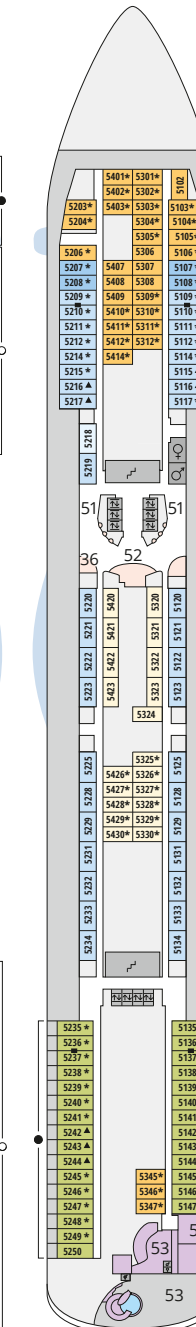

## Legende

Die folgende Übersicht beginnt mit der günstigsten Kabinenkategorie (Darstellung der Kabinenummern nur beispielhaft).

- 5308 Innenkabine **IB**
- 7436 Innenkabine **IA**
- 8346 Innenkabine **IA** auf AIDamar, AIDasol und AIDastella
- 6226 Meerblickkabine mit eingeschränkter Sicht **CA**
- 4220 Meerblickkabine **MB**
- 4227 Meerblickkabine **MA**
- 8106 Balkonkabine **BB**
- 8125 Balkonkabine **BA**
- 12204 Panorama-Balkonkabine **BP**
- 12202 Panorama-Suite **SP**
- 8101 Junior-Suite mit Balkon **SD**
- 8176 Suite mit privatem Sonnendeck **SC**
- 7102 Premium-Suite mit privatem Sonnendeck **SB**
- 8102 Deluxe-Suite mit privatem Sonnendeck **SA**
- 12203 Panorama-Deluxe-Suite mit privatem Sonnendeck **SX**

## Schiffsbereiche

- |                                       |                 |
|---------------------------------------|-----------------|
| Lift                                  | Pool            |
| Treppe                                | Body & Soul     |
| Außendeck/Balkon                      | Sportaußendeck  |
| Betriebsraum/Crew                     | Entertainment   |
| Gänge                                 | Bar             |
| WC (Wickeltisch im WC des Kids Clubs) | Restaurant      |
| Behindertenfreundliches WC            | Shop/Counter    |
| 3-Bett-Kabine                         | Golf            |
| 4-Bett-Kabine                         | Joggingparcours |
| 5-Bett-Kabine                         | Hospital        |
| Verbindungstür                        |                 |
| Behindertenfreundlich                 |                 |
| Balkonbrüstung Glas                   |                 |
| Balkonbrüstung Stahl                  |                 |

## Deck 3

- 54 Activity Station
- 55 Gangway/Tenderpforten
- 56 Pier 3 Bar
- 57 Hospital

Deck 15

Deck 14

Deck 12

Die Darstellung der Decksgrundrisse ist stark vereinfacht (Änderungen vorbehalten).

Deck 11

Deck 10

Deck 9

Deck 8

Deck 7

Deck 6

Deck 5

Deck 4

Deck 3