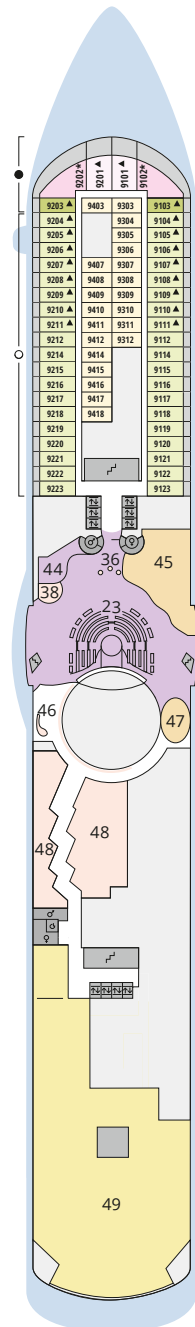

## Legende

Die folgende Übersicht beginnt mit der günstigsten Kabinenkategorie (Darstellung der Kabinenummern nur beispielhaft).

- 5308 Innenkabine **IB**
- 7436 Innenkabine **IA**
- 8346 Innenkabine **IA** auf AIDamar, AIDasol und AIDastella
- 6226 Meerblickkabine mit eingeschränkter Sicht **CA**
- 4220 Meerblickkabine **MB**
- 4227 Meerblickkabine **MA**
- 8106 Balkonkabine **BB**
- 8125 Balkonkabine **BA**
- 12204 Panorama-Balkonkabine **BP**
- 12202 Panorama-Suite **SP**
- 8101 Junior-Suite mit Balkon **SD**
- 8176 Suite mit privatem Sonnendeck **SC**
- 7102 Premium-Suite mit privatem Sonnendeck **SB**
- 8102 Deluxe-Suite mit privatem Sonnendeck **SA**
- 12203 Panorama-Deluxe-Suite mit privatem Sonnendeck **SX**

## Schiffsbereiche

- |                                       |                 |
|---------------------------------------|-----------------|
| Lift                                  | Pool            |
| Treppe                                | Body & Soul     |
| Außendeck/Balkon                      | Sportaußendeck  |
| Betriebsraum/Crew                     | Entertainment   |
| Gänge                                 | Bar             |
| WC (Wickeltisch im WC des Kids Clubs) | Restaurant      |
| Behindertenfreundliches WC            | Shop/Counter    |
| 3-Bett-Kabine                         | Golf            |
| 4-Bett-Kabine                         | Joggingparcours |
| 5-Bett-Kabine                         | Hospital        |
| Verbindungstür                        |                 |
| Behindertenfreundlich                 |                 |
| Balkonbrüstung Glas                   |                 |
| Balkonbrüstung Stahl                  |                 |

## Deck 3

- 54 Activity Station
- 55 Gangway/Tenderpforten
- 56 Pier 3 Bar
- 57 Hospital

Deck 15

Deck 14

Deck 12

Die Darstellung der Decksgrundrisse ist stark vereinfacht (Änderungen vorbehalten).

Deck 11

Deck 10

Deck 9

Deck 8

Deck 7

Deck 6

Deck 5

Deck 4

Deck 3