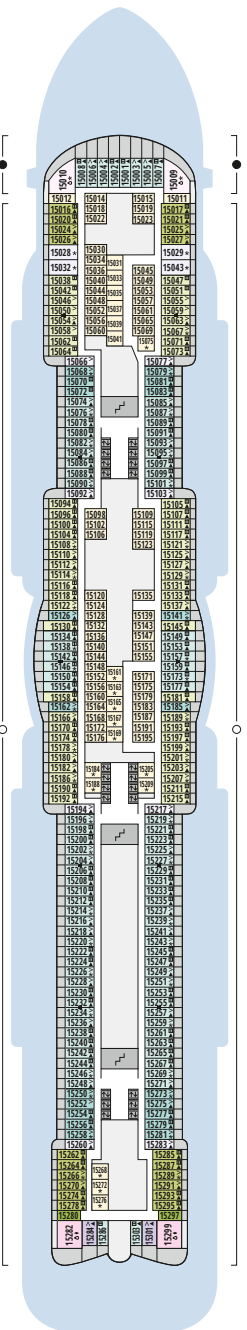

## Legende

Die folgende Übersicht beginnt mit der günstigsten Kabinenkategorie (Darstellung der Kabinennummern nur beispielhaft).

<b>10161</b> Einzelkabine Innen <b>1I</b>	<b>8030</b> Verandakabine Komfort <b>VC</b>
<b>4338</b> Innenkabine <b>IC</b>	<b>9172</b> Verandakabine Komfort <b>VB</b>
<b>9130</b> Innenkabine <b>IB</b>	<b>9318</b> Verandakabine Komfort <b>VA</b>
<b>9012</b> Innenkabine <b>IA</b>	<b>17062</b> Verandakabine Deluxe <b>DB</b>
<b>4097</b> Meerblickkabine <b>MB</b>	<b>12305</b> Verandakabine Deluxe <b>DA</b>
<b>5126</b> Meerblickkabine <b>MA</b>	<b>9218</b> Verandakabine Deluxe mit Lounge <b>DL</b>
<b>14290</b> Einzelkabine Balkon <b>1B</b>	<b>9107</b> Junior-Suite mit Lounge und Balkon <b>JB</b>
<b>5146</b> Balkonkabine <b>BC</b>	<b>8009</b> Junior-Suite mit Veranda <b>JA</b>
<b>9315</b> Balkonkabine <b>BB</b>	<b>9314</b> Suite mit priv. Sonnendeck <b>SC</b>
<b>9189</b> Balkonkabine <b>BA</b>	<b>17009</b> Premium-Suite mit priv. Sonnendeck <b>SB</b>
	<b>12306</b> Penthouse-Suite mit priv. Sonnendeck <b>SA</b>

## Schiffsbereiche

Lift	Pool/Wasserlandschaft
Treppe	Sportaußendeck
Außendeck/Balkon	Entertainment
Betriebsraum/Crew	Bar
Gänge	Restaurant
WC	Shop/Counter
Behindertenfreundliches WC mit Wickeltisch	

- ▲ 3-Bett-Kabine
- \* 4-Bett-Kabine
- ◆ 5-Bett-Kabine
- Verbindungstür
- ♿ Behindertenfreundlich
- > Extraviel Platz
- ⊞ Begehbarer Kleiderschrank
- ⊞ Toilette und Dusche getrennt
- Balkonbrüstung Glas
- Balkonbrüstung Stahl

## Deck 20

- 1 Start Racer und Water Slide (Zugang über Deck 17)

## Deck 14

- 25 Waschsalon

Deck 20

Deck 19

Deck 18

Die Darstellung der Decksgrundrisse ist stark vereinfacht (Änderungen vorbehalten).

Deck 17

Deck 16