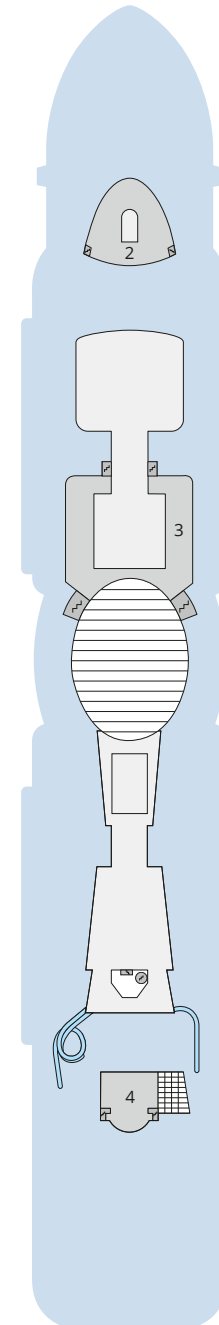

## Legende

Die folgende Übersicht beginnt mit der günstigsten Kabinenkategorie (Darstellung der Kabinennummern nur beispielhaft).

<b>10161</b> Einzelkabine Innen <b>1I</b>	<b>8030</b> Verandakabine Komfort <b>VC</b>
<b>4338</b> Innenkabine <b>IC</b>	<b>9172</b> Verandakabine Komfort <b>VB</b>
<b>9130</b> Innenkabine <b>IB</b>	<b>9318</b> Verandakabine Komfort <b>VA</b>
<b>9012</b> Innenkabine <b>IA</b>	<b>17062</b> Verandakabine Deluxe <b>DB</b>
<b>4097</b> Meerblickkabine <b>MB</b>	<b>12305</b> Verandakabine Deluxe <b>DA</b>
<b>5126</b> Meerblickkabine <b>MA</b>	<b>9218</b> Verandakabine Deluxe mit Lounge <b>DL</b>
<b>14290</b> Einzelkabine Balkon <b>1B</b>	<b>9107</b> Junior-Suite mit Lounge und Balkon <b>JB</b>
<b>5146</b> Balkonkabine <b>BC</b>	<b>8009</b> Junior-Suite mit Veranda <b>JA</b>
<b>9315</b> Balkonkabine <b>BB</b>	<b>9314</b> Suite mit priv. Sonnendeck <b>SC</b>
<b>9189</b> Balkonkabine <b>BA</b>	<b>17009</b> Premium-Suite mit priv. Sonnendeck <b>SB</b>
	<b>12306</b> Penthouse-Suite mit priv. Sonnendeck <b>SA</b>

## Schiffsbereiche

Lift	Pool/Wasserlandschaft
Treppe	Sportaußendeck
Außendeck/Balkon	Entertainment
Betriebsraum/Crew	Bar
Gänge	Restaurant
WC	Shop/Counter
Behindertenfreundliches WC mit Wickeltisch	

- ▲ 3-Bett-Kabine
- \* 4-Bett-Kabine
- ◆ 5-Bett-Kabine
- Verbindungstür
- ♿ Behindertenfreundlich
- > Extraviel Platz
- ⊞ Begehbarer Kleiderschrank
- ⊞ Toilette und Dusche getrennt
- Balkonbrüstung Glas
- Balkonbrüstung Stahl

## Deck 20

- 1 Start Racer und Water Slide (Zugang über Deck 17)

## Deck 14

- 25 Waschsalon

Deck 20

Deck 19

Deck 18

Die Darstellung der Decksgrundrisse ist stark vereinfacht (Änderungen vorbehalten).

Deck 17

Deck 16