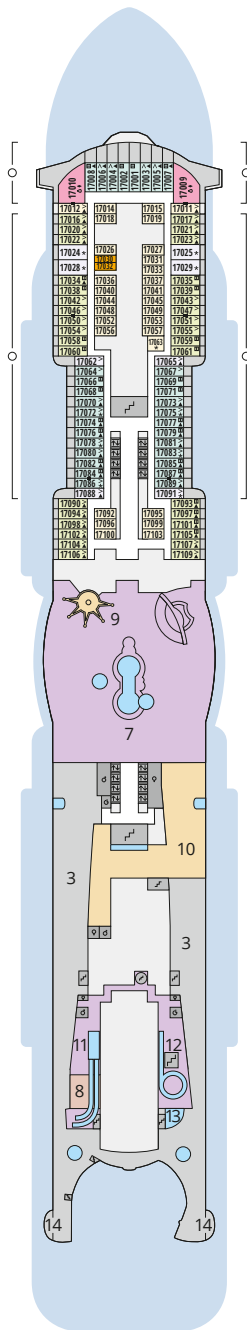

## Legende

Die folgende Übersicht beginnt mit der günstigsten Kabinenkategorie (Darstellung der Kabinennummern nur beispielhaft).

<b>10161</b> Einzelkabine Innen <b>1I</b>	<b>8030</b> Verandakabine Komfort <b>VC</b>
<b>4338</b> Innenkabine <b>IC</b>	<b>9172</b> Verandakabine Komfort <b>VB</b>
<b>9130</b> Innenkabine <b>IB</b>	<b>9318</b> Verandakabine Komfort <b>VA</b>
<b>9012</b> Innenkabine <b>IA</b>	<b>17062</b> Verandakabine Deluxe <b>DB</b>
<b>4097</b> Meerblickkabine <b>MB</b>	<b>12305</b> Verandakabine Deluxe <b>DA</b>
<b>5126</b> Meerblickkabine <b>MA</b>	<b>9218</b> Verandakabine Deluxe mit Lounge <b>DL</b>
<b>14290</b> Einzelkabine Balkon <b>1B</b>	<b>9107</b> Junior-Suite mit Lounge und Balkon <b>JB</b>
<b>5146</b> Balkonkabine <b>BC</b>	<b>8009</b> Junior-Suite mit Veranda <b>JA</b>
<b>9315</b> Balkonkabine <b>BB</b>	<b>9314</b> Suite mit priv. Sonnendeck <b>SC</b>
<b>9189</b> Balkonkabine <b>BA</b>	<b>17009</b> Premium-Suite mit priv. Sonnendeck <b>SB</b>
	<b>12306</b> Penthouse-Suite mit priv. Sonnendeck <b>SA</b>

## Schiffsbereiche

Lift	Pool/Wasserlandschaft
Treppe	Sportaußendeck
Außendeck/Balkon	Entertainment
Betriebsraum/Crew	Bar
Gänge	Restaurant
WC	Shop/Counter
Behindertenfreundliches WC mit Wickeltisch	

- ▲ 3-Bett-Kabine
- \* 4-Bett-Kabine
- ◆ 5-Bett-Kabine
- Verbindungstür
- ♿ Behindertenfreundlich
- > Extraviel Platz
- ⊞ Begehbarer Kleiderschrank
- ⊞ Toilette und Dusche getrennt
- Balkonbrüstung Glas
- Balkonbrüstung Stahl

## Deck 14

- 25 Waschsalon

Deck 20

Deck 19

Deck 18

Die Darstellung der Decksgrundrisse ist stark vereinfacht (Änderungen vorbehalten).

Deck 17

Deck 16

Deck 15

Deck 14

Deck 12

Deck 11