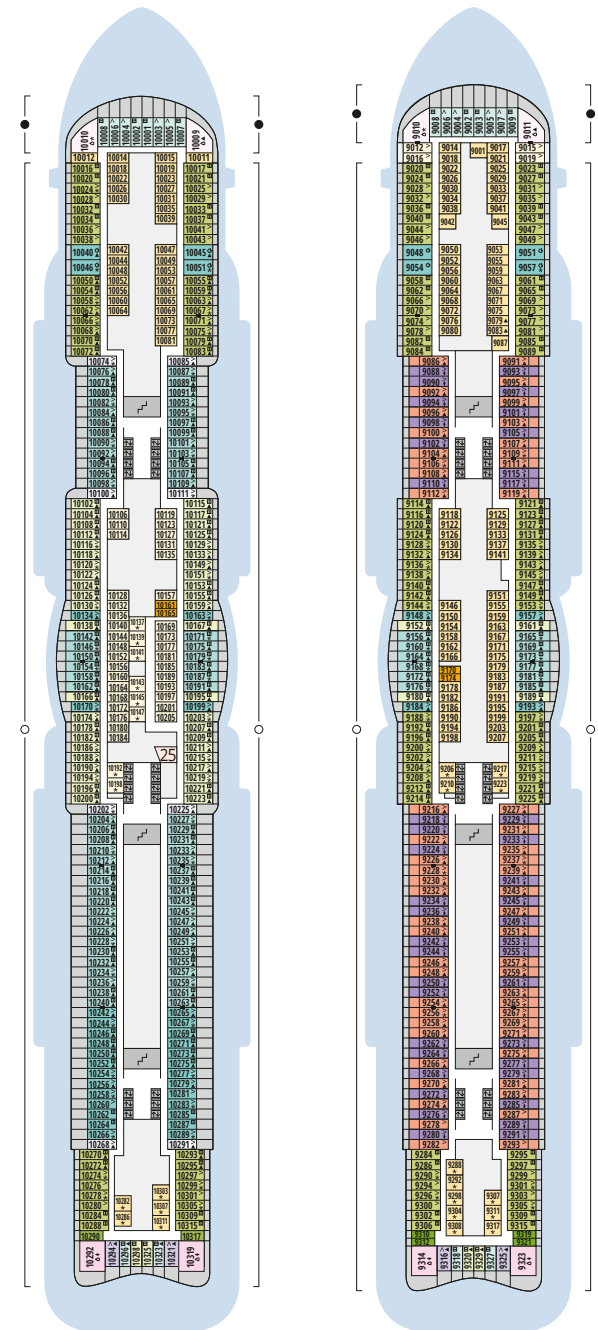

## Deck 7

- 5 Außendeck/ Raucherbereich
- 26 Body & Soul Organic Spa
- 34 Cruise & Tours
- 37 Theatrium
- 43 Studio X
- 44 Rock Box Bar
- 45 The Cube
- 46 AIDA Fanshop
- 47 Casino Bar
- 48 Casino
- 49 Street Food
- 50 Loge 7 Bar
- 51 French Kiss – Die Bar
- 52 Beach House Restaurant
- 53 French Kiss – Die Brasserie
- 54 Best Burger @ Sea
- 55 Ocean's – Das Fischrestaurant
- 56 Yachtclub Restaurant
- 57 Lanai Deck
- 58 Lanai Bar

## Deck 6

- 34 Cruise & Tours
- 37 Theatrium
- 43 Studio X
- 59 Art Gallery – Fotos, Kunst & mehr
- 60 Art Bar
- 61 Fotostudio
- 62 AIDA Shoppingwelt
- 63 Juwelier & Accessoires
- 64 Kiosk
- 65 Rezeption
- 66 Gangway
- 67 Cosma Bar
- 68 Tokyo Bar
- 69 Rossini Bar
- 70 Sushi House
- 71 Rossini Restaurant
- 72 Teppanyaki Asia Grill
- 73 East Restaurant
- 74 Time Machine Restaurant
- 75 Bella Donna Restaurant

## Deck 5

- 25 Waschsalon
- 76 Markt Restaurant

## Deck 3

- 66 Gangway
- 77 Activity Station
- 78 Hospital

Deck 10

Deck 9

Die Darstellung der Deckgrundrisse ist stark vereinfacht (Änderungen vorbehalten).

Deck 8

Deck 7

Deck 6