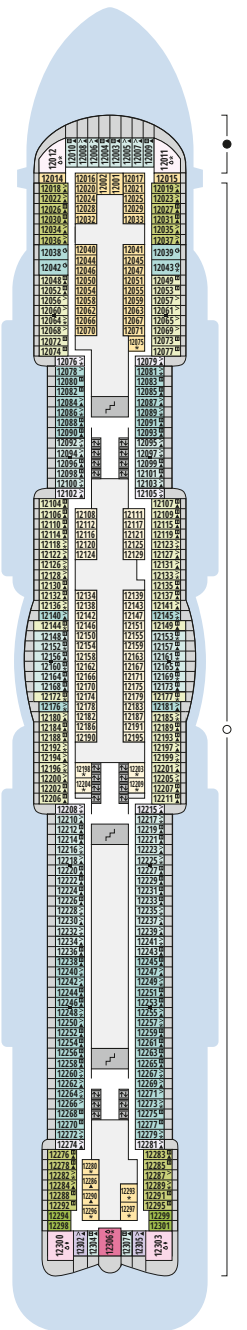

## Legende

Die folgende Übersicht beginnt mit der günstigsten Kabinenkategorie (Darstellung der Kabinennummern nur beispielhaft).

<b>10161</b> Einzelkabine Innen <b>1I</b>	<b>8030</b> Verandakabine Komfort <b>VC</b>
<b>4338</b> Innenkabine <b>IC</b>	<b>9172</b> Verandakabine Komfort <b>VB</b>
<b>9130</b> Innenkabine <b>IB</b>	<b>9318</b> Verandakabine Komfort <b>VA</b>
<b>9012</b> Innenkabine <b>IA</b>	<b>17062</b> Verandakabine Deluxe <b>DB</b>
<b>4097</b> Meerblickkabine <b>MB</b>	<b>12305</b> Verandakabine Deluxe <b>DA</b>
<b>5126</b> Meerblickkabine <b>MA</b>	<b>9218</b> Verandakabine Deluxe mit Lounge <b>DL</b>
<b>14290</b> Einzelkabine Balkon <b>1B</b>	<b>9107</b> Junior-Suite mit Lounge und Balkon <b>JB</b>
<b>5146</b> Balkonkabine <b>BC</b>	<b>8009</b> Junior-Suite mit Veranda <b>JA</b>
<b>9315</b> Balkonkabine <b>BB</b>	<b>9314</b> Suite mit priv. Sonnendeck <b>SC</b>
<b>9189</b> Balkonkabine <b>BA</b>	<b>17009</b> Premium-Suite mit priv. Sonnendeck <b>SB</b>
	<b>12306</b> Penthouse-Suite mit priv. Sonnendeck <b>SA</b>

## Schiffsbereiche

Lift	Pool/Wasserlandschaft
Treppe	Sportaußendeck
Außendeck/Balkon	Entertainment
Betriebsraum/Crew	Bar
Gänge	Restaurant
WC	Shop/Counter
Behindertenfreundliches WC mit Wickeltisch	

- ▲ 3-Bett-Kabine
- \* 4-Bett-Kabine
- ◆ 5-Bett-Kabine
- Verbindungstür
- ♿ Behindertenfreundlich
- > Extraviel Platz
- ⊞ Begehbarer Kleiderschrank
- ⊞ Toilette und Dusche getrennt
- Balkonbrüstung Glas
- Balkonbrüstung Stahl

## Deck 14

- 25 Waschsalon

Deck 20

Deck 19

Deck 18

Die Darstellung der Decksgrundrisse ist stark vereinfacht (Änderungen vorbehalten).

Deck 17

Deck 16

Deck 15

Deck 14

Deck 12

Deck 11