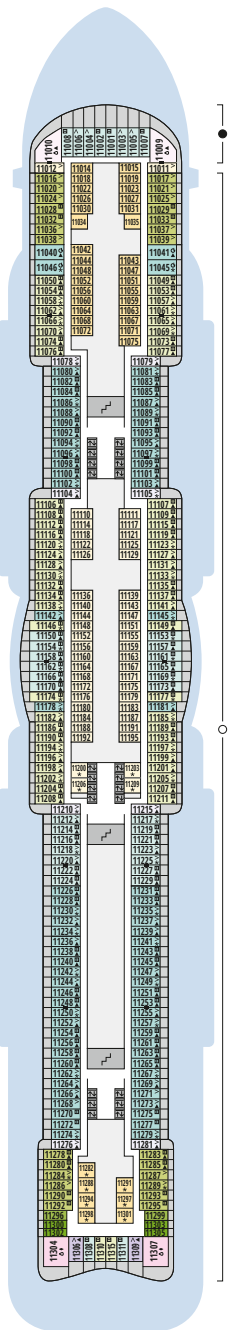

## Legende

Die folgende Übersicht beginnt mit der günstigsten Kabinenkategorie (Darstellung der Kabinennummern nur beispielhaft).

<b>10161</b> Einzelkabine Innen <b>1I</b>	<b>8030</b> Verandakabine Komfort <b>VC</b>
<b>4338</b> Innenkabine <b>IC</b>	<b>9172</b> Verandakabine Komfort <b>VB</b>
<b>9130</b> Innenkabine <b>IB</b>	<b>9318</b> Verandakabine Komfort <b>VA</b>
<b>9012</b> Innenkabine <b>IA</b>	<b>17062</b> Verandakabine Deluxe <b>DB</b>
<b>4097</b> Meerblickkabine <b>MB</b>	<b>12305</b> Verandakabine Deluxe <b>DA</b>
<b>5126</b> Meerblickkabine <b>MA</b>	<b>9218</b> Verandakabine Deluxe mit Lounge <b>DL</b>
<b>14290</b> Einzelkabine Balkon <b>1B</b>	<b>9107</b> Junior-Suite mit Lounge und Balkon <b>JB</b>
<b>5146</b> Balkonkabine <b>BC</b>	<b>8009</b> Junior-Suite mit Veranda <b>JA</b>
<b>9315</b> Balkonkabine <b>BB</b>	<b>9314</b> Suite mit priv. Sonnendeck <b>SC</b>
<b>9189</b> Balkonkabine <b>BA</b>	<b>17009</b> Premium-Suite mit priv. Sonnendeck <b>SB</b>
	<b>12306</b> Penthouse-Suite mit priv. Sonnendeck <b>SA</b>

## Schiffsbereiche

Lift	Pool/Wasserlandschaft
Treppe	Sportaußendeck
Außendeck/Balkon	Entertainment
Betriebsraum/Crew	Bar
Gänge	Restaurant
WC	Shop/Counter
Behindertenfreundliches WC mit Wickeltisch	

- ▲ 3-Bett-Kabine
- \* 4-Bett-Kabine
- ◆ 5-Bett-Kabine
- Verbindungstür
- ♿ Behindertenfreundlich
- > Extraviel Platz
- ⊞ Begehbarer Kleiderschrank
- ⊞ Toilette und Dusche getrennt
- Balkonbrüstung Glas
- Balkonbrüstung Stahl

## Deck 14

- 25 Waschsalon

Deck 20

Deck 19

Deck 18

Die Darstellung der Decksgrundrisse ist stark vereinfacht (Änderungen vorbehalten).

Deck 17

Deck 16

Deck 15

Deck 14

Deck 12

Deck 11