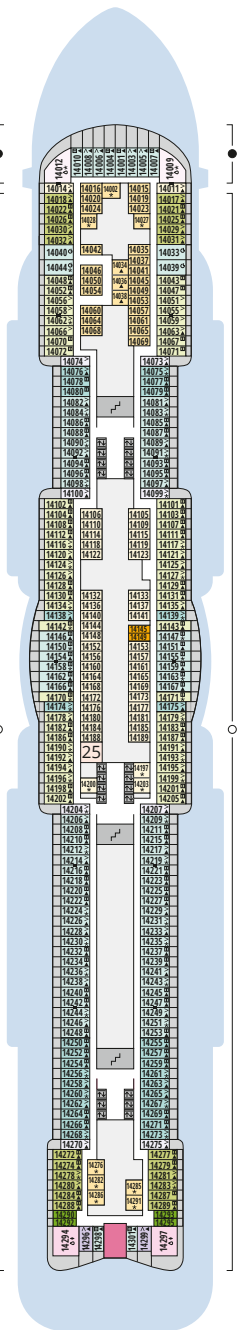

## Legende

Die folgende Übersicht beginnt mit der günstigsten Kabinenkategorie (Darstellung der Kabinennummern nur beispielhaft).

<b>10161</b> Einzelkabine Innen <b>1I</b>	<b>8030</b> Verandakabine Komfort <b>VC</b>
<b>4338</b> Innenkabine <b>IC</b>	<b>9172</b> Verandakabine Komfort <b>VB</b>
<b>9130</b> Innenkabine <b>IB</b>	<b>9318</b> Verandakabine Komfort <b>VA</b>
<b>9012</b> Innenkabine <b>IA</b>	<b>17062</b> Verandakabine Deluxe <b>DB</b>
<b>4097</b> Meerblickkabine <b>MB</b>	<b>12305</b> Verandakabine Deluxe <b>DA</b>
<b>5126</b> Meerblickkabine <b>MA</b>	<b>9218</b> Verandakabine Deluxe mit Lounge <b>DL</b>
<b>14290</b> Einzelkabine Balkon <b>1B</b>	<b>9107</b> Junior-Suite mit Lounge und Balkon <b>JB</b>
<b>5146</b> Balkonkabine <b>BC</b>	<b>8009</b> Junior-Suite mit Veranda <b>JA</b>
<b>9315</b> Balkonkabine <b>BB</b>	<b>9314</b> Suite mit priv. Sonnendeck <b>SC</b>
<b>9189</b> Balkonkabine <b>BA</b>	<b>17009</b> Premium-Suite mit priv. Sonnendeck <b>SB</b>
	<b>12306</b> Penthouse-Suite mit priv. Sonnendeck <b>SA</b>

## Schiffsbereiche

Lift	Pool/Wasserlandschaft
Treppe	Sportaußendeck
Außendeck/Balkon	Entertainment
Betriebsraum/Crew	Bar
Gänge	Restaurant
WC	Shop/Counter
Behindertenfreundliches WC mit Wickeltisch	

- ▲ 3-Bett-Kabine
- \* 4-Bett-Kabine
- ◆ 5-Bett-Kabine
- Verbindungstür
- ♿ Behindertenfreundlich
- > Extraviel Platz
- ⊞ Begehbarer Kleiderschrank
- ⊞ Toilette und Dusche getrennt
- Balkonbrüstung Glas
- Balkonbrüstung Stahl

## Deck 14

- 25 Waschsalon

Deck 20

Deck 19

Deck 18

Die Darstellung der Decksgrundrisse ist stark vereinfacht (Änderungen vorbehalten).

Deck 17

Deck 16

Deck 15

Deck 14

Deck 12

Deck 11