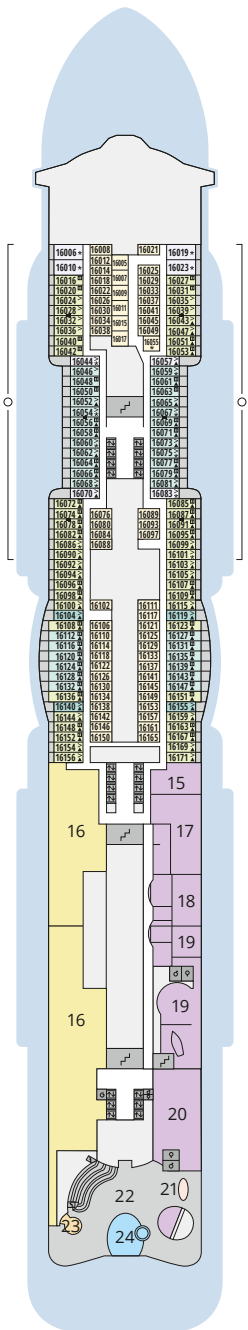

## Legende

Die folgende Übersicht beginnt mit der günstigsten Kabinenkategorie (Darstellung der Kabinennummern nur beispielhaft).

<b>10161</b> Einzelkabine Innen <b>1I</b>	<b>8030</b> Verandakabine Komfort <b>VC</b>
<b>4338</b> Innenkabine <b>IC</b>	<b>9172</b> Verandakabine Komfort <b>VB</b>
<b>9130</b> Innenkabine <b>IB</b>	<b>9318</b> Verandakabine Komfort <b>VA</b>
<b>9012</b> Innenkabine <b>IA</b>	<b>17062</b> Verandakabine Deluxe <b>DB</b>
<b>4097</b> Meerblickkabine <b>MB</b>	<b>12305</b> Verandakabine Deluxe <b>DA</b>
<b>5126</b> Meerblickkabine <b>MA</b>	<b>9218</b> Verandakabine Deluxe mit Lounge <b>DL</b>
<b>14290</b> Einzelkabine Balkon <b>1B</b>	<b>9107</b> Junior-Suite mit Lounge und Balkon <b>JB</b>
<b>5146</b> Balkonkabine <b>BC</b>	<b>8009</b> Junior-Suite mit Veranda <b>JA</b>
<b>9315</b> Balkonkabine <b>BB</b>	<b>9314</b> Suite mit priv. Sonnendeck <b>SC</b>
<b>9189</b> Balkonkabine <b>BA</b>	<b>17009</b> Premium-Suite mit priv. Sonnendeck <b>SB</b>
	<b>12306</b> Penthouse-Suite mit priv. Sonnendeck <b>SA</b>

## Schiffsbereiche

Lift	Pool/Wasserlandschaft
Treppe	Sportaußendeck
Außendeck/Balkon	Entertainment
Betriebsraum/Crew	Bar
Gänge	Restaurant
WC	Shop/Counter
Behindertenfreundliches WC mit Wickeltisch	

- ▲ 3-Bett-Kabine
- \* 4-Bett-Kabine
- ◆ 5-Bett-Kabine
- Verbindungstür
- ♿ Behindertenfreundlich
- > Extraviel Platz
- ⊞ Begehbarer Kleiderschrank
- ⊞ Toilette und Dusche getrennt
- Balkonbrüstung Glas
- Balkonbrüstung Stahl

## Deck 14

- 25 Waschsalon

Deck 20

Deck 19

Deck 18

Die Darstellung der Decksgrundrisse ist stark vereinfacht (Änderungen vorbehalten).

Deck 17

Deck 16

Deck 15

Deck 14

Deck 12

Deck 11