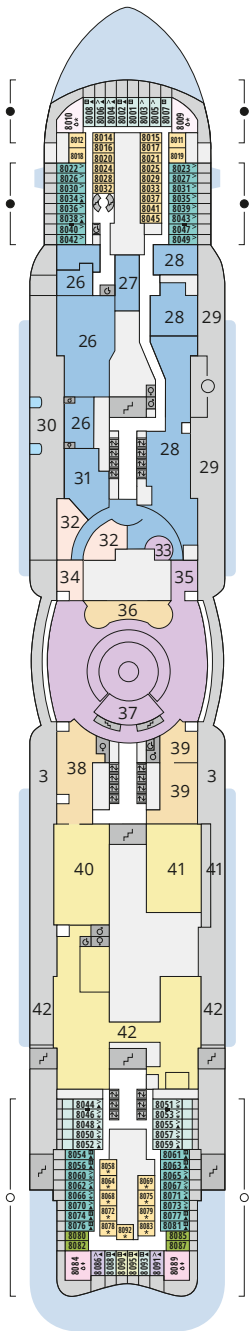

## Legende

Die folgende Übersicht beginnt mit der günstigsten Kabinenkategorie (Darstellung der Kabinennummern nur beispielhaft).

<b>10161</b> Einzelkabine Innen <b>1I</b>	<b>8030</b> Verandakabine Komfort <b>VC</b>
<b>4338</b> Innenkabine <b>IC</b>	<b>9172</b> Verandakabine Komfort <b>VB</b>
<b>9130</b> Innenkabine <b>IB</b>	<b>9318</b> Verandakabine Komfort <b>VA</b>
<b>9012</b> Innenkabine <b>IA</b>	<b>17062</b> Verandakabine Deluxe <b>DB</b>
<b>4097</b> Meerblickkabine <b>MB</b>	<b>12305</b> Verandakabine Deluxe <b>DA</b>
<b>5126</b> Meerblickkabine <b>MA</b>	<b>9218</b> Verandakabine Deluxe mit Lounge <b>DL</b>
<b>14290</b> Einzelkabine Balkon <b>1B</b>	<b>9107</b> Junior-Suite mit Lounge und Balkon <b>JB</b>
<b>5146</b> Balkonkabine <b>BC</b>	<b>8009</b> Junior-Suite mit Veranda <b>JA</b>
<b>9315</b> Balkonkabine <b>BB</b>	<b>9314</b> Suite mit priv. Sonnendeck <b>SC</b>
<b>9189</b> Balkonkabine <b>BA</b>	<b>17009</b> Premium-Suite mit priv. Sonnendeck <b>SB</b>
	<b>12306</b> Penthouse-Suite mit priv. Sonnendeck <b>SA</b>

## Schiffsbereiche

Lift	Pool/Wasserlandschaft
Treppe	Sportaußendeck
Außendeck/Balkon	Entertainment
Betriebsraum/Crew	Bar
Gänge	Restaurant
WC	Shop/Counter
Behindertenfreundliches WC mit Wickeltisch	

- ▲ 3-Bett-Kabine
- \* 4-Bett-Kabine
- ◆ 5-Bett-Kabine
- Verbindungstür
- ♿ Behindertenfreundlich
- > Extraviel Platz
- ⊞ Begehbarer Kleiderschrank
- ⊞ Toilette und Dusche getrennt
- Balkonbrüstung Glas
- Balkonbrüstung Stahl

## Deck 20

- 1 Start Racer und Water Slide (Zugang über Deck 17)

## Deck 3

- 66 Gangway
- 77 Activity Station
- 78 Hospital

Deck 10

Deck 9

Die Darstellung der Deckgrundrisse ist stark vereinfacht (Änderungen vorbehalten).

Deck 8

Deck 7

Deck 6